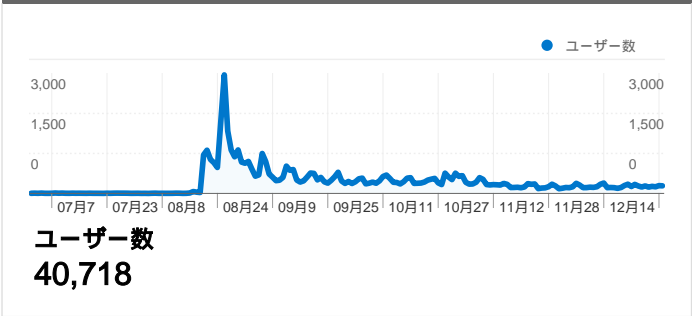

サイトの利用状況

ユーザー サマリー

地図上のデータ表示

トラフィック サマリー

コンテンツ サマリー

ページ	ページビュー	割合
/duelia/index.php	27,052	39.88%
/duelia/	25,457	37.53%
/tto/main.html	6,093	8.98%
/	3,462	5.10%
/tto/	2,052	3.02%

このサイトのビジター数 40,718

55,020 セッション

40,718 ユニークユーザー

67,836 ページビュー

1.23 平均ページビュー数

00:00:44 サイト滞在時間

87.99% 直帰率

73.97% 新規セッション率

ユーザー環境

ブラウザ	セッション数	割合	接続速度	セッション数	割合
Internet Explorer	49,937	90.76%	DSL	17,132	31.14%
Firefox	3,405	6.19%	T1	16,417	29.84%
Safari	1,055	1.92%	Unknown	13,127	23.86%
Opera	414	0.75%	Cable	7,609	13.83%
Chrome	99	0.18%	Dialup	665	1.21%

トラフィック サマリー

比較: サイト

全ての参照元からのセッション数 55,020

3.54% ノーリファラー

93.06% 参照サイト

3.40% 検索エンジン

■ 参照サイト
51,200.00 (93.06%)

■ ノーリファラー
1,947.00 (3.54%)

セッション数55,020、64 種類の国/地域

サイトの利用状況

セッション	平均ページビュー	平均サイト滞在時間	新規セッション率	直帰率	
55,020 全セッションに対する割合: 100.00%	1.23 サイトの平均: 1.23 (0.00%)	00:00:44 サイトの平均: 00:00:44 (0.00%)	73.98% サイトの平均: 73.97% (0.02%)	87.99% サイトの平均: 87.99% (0.00%)	
国/地域	セッション	平均ページビュー	平均サイト滞在時間	新規セッション率	直帰率
Japan	53,700	1.23	00:00:44	73.66%	87.90%
United States	481	1.16	00:00:18	88.57%	93.35%
Taiwan	118	1.24	00:00:39	81.36%	83.90%
United Kingdom	117	1.03	00:00:02	98.29%	97.44%
Hong Kong	83	1.31	00:01:00	71.08%	83.13%
Canada	69	1.03	00:00:02	97.10%	98.55%
China	52	1.23	00:00:08	75.00%	92.31%
Australia	42	1.12	00:01:24	78.57%	92.86%
Germany	38	1.21	00:01:34	57.89%	84.21%
Norway	36	1.03	00:00:01	100.00%	97.22%