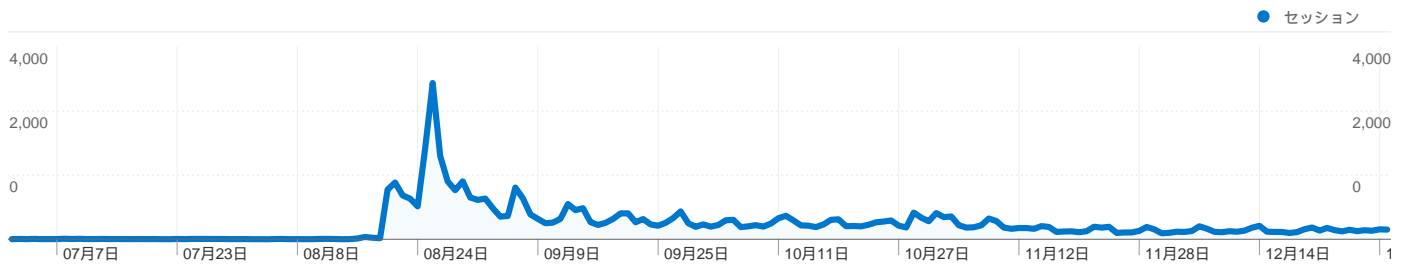

サイトの利用状況

ユーザー サマリー

地図上のデータ表示

トラフィック サマリー

コンテンツ サマリー

ページ	ページビュー	割合
/duelia/index.php	27,052	39.88%
/duelia/	25,457	37.53%
/tto/main.html	6,093	8.98%
/	3,462	5.10%
/tto/	2,052	3.02%

このサイトのビジター数 40,718

55,020 セッション

40,718 ユニークユーザー

67,836 ページビュー

1.23 平均ページビュー数

00:00:44 サイト滞在時間

87.99% 直帰率

73.97% 新規セッション率

ユーザー環境

ブラウザ	セッション数	割合	接続速度	セッション数	割合
Internet Explorer	49,937	90.76%	DSL	17,132	31.14%
Firefox	3,405	6.19%	T1	16,417	29.84%
Safari	1,055	1.92%	Unknown	13,127	23.86%
Opera	414	0.75%	Cable	7,609	13.83%
Chrome	99	0.18%	Dialup	665	1.21%

トラフィック サマリー

比較: サイト

全ての参照元からのセッション数 55,020

3.54% ノーリファラー

93.06% 参照サイト

3.40% 検索エンジン

■ 参照サイト
51,200.00 (93.06%)

■ ノーリファラー
1,947.00 (3.54%)

セッション数55,020、64 種類の国/地域

サイトの利用状況

セッション	平均ページビュー	平均サイト滞在時間	新規セッション率	直帰率	
55,020 全セッションに対する割合: 100.00%	1.23 サイトの平均: 1.23 (0.00%)	00:00:44 サイトの平均: 00:00:44 (0.00%)	73.98% サイトの平均: 73.97% (0.02%)	87.99% サイトの平均: 87.99% (0.00%)	
国/地域	セッション	平均ページビュー	平均サイト滞在時間	新規セッション率	直帰率
Japan	53,700	1.23	00:00:44	73.66%	87.90%
United States	481	1.16	00:00:18	88.57%	93.35%
Taiwan	118	1.24	00:00:39	81.36%	83.90%
United Kingdom	117	1.03	00:00:02	98.29%	97.44%
Hong Kong	83	1.31	00:01:00	71.08%	83.13%
Canada	69	1.03	00:00:02	97.10%	98.55%
China	52	1.23	00:00:08	75.00%	92.31%
Australia	42	1.12	00:01:24	78.57%	92.86%
Germany	38	1.21	00:01:34	57.89%	84.21%
Norway	36	1.03	00:00:01	100.00%	97.22%