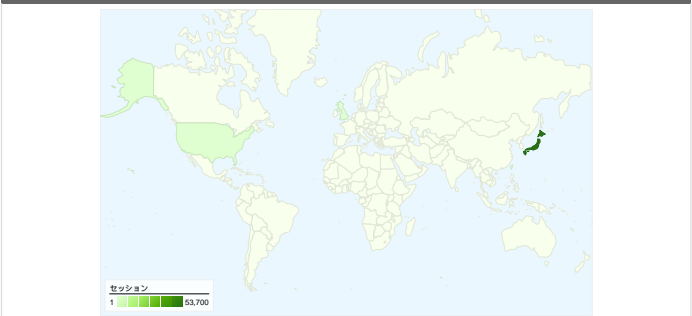

サイトの利用状況

ユーザー サマリー

地図上のデータ表示

トラフィック サマリー

コンテンツ サマリー

ページ	ページビュー	割合
/duelia/index.php	27,052	39.88%
/duelia/	25,457	37.53%
/tto/main.html	6,093	8.98%
/	3,462	5.10%
/tto/	2,052	3.02%

このサイトのビジター数 40,718

55,020 セッション

40,718 ユニークユーザー

67,836 ページビュー

1.23 平均ページビュー数

00:00:44 サイト滞在時間

87.99% 直帰率

73.97% 新規セッション率

ユーザー環境

ブラウザ	セッション数	割合	接続速度	セッション数	割合
Internet Explorer	49,937	90.76%	DSL	17,132	31.14%
Firefox	3,405	6.19%	T1	16,417	29.84%
Safari	1,055	1.92%	Unknown	13,127	23.86%
Opera	414	0.75%	Cable	7,609	13.83%
Chrome	99	0.18%	Dialup	665	1.21%

トラフィック サマリー

比較: サイト

全ての参照元からのセッション数 55,020

3.54% ノーリファラー

93.06% 参照サイト

3.40% 検索エンジン

■ 参照サイト
51,200.00 (93.06%)

■ ノーリファラー
1,947.00 (3.54%)

セッション数55,020、64 種類の国/地域

サイトの利用状況

セッション	平均ページビュー	平均サイト滞在時間	新規セッション率	直帰率	
55,020 全セッションに対する割合: 100.00%	1.23 サイトの平均: 1.23 (0.00%)	00:00:44 サイトの平均: 00:00:44 (0.00%)	73.98% サイトの平均: 73.97% (0.02%)	87.99% サイトの平均: 87.99% (0.00%)	
国/地域	セッション	平均ページビュー	平均サイト滞在時間	新規セッション率	直帰率
Japan	53,700	1.23	00:00:44	73.66%	87.90%
United States	481	1.16	00:00:18	88.57%	93.35%
Taiwan	118	1.24	00:00:39	81.36%	83.90%
United Kingdom	117	1.03	00:00:02	98.29%	97.44%
Hong Kong	83	1.31	00:01:00	71.08%	83.13%
Canada	69	1.03	00:00:02	97.10%	98.55%
China	52	1.23	00:00:08	75.00%	92.31%
Australia	42	1.12	00:01:24	78.57%	92.86%
Germany	38	1.21	00:01:34	57.89%	84.21%
Norway	36	1.03	00:00:01	100.00%	97.22%