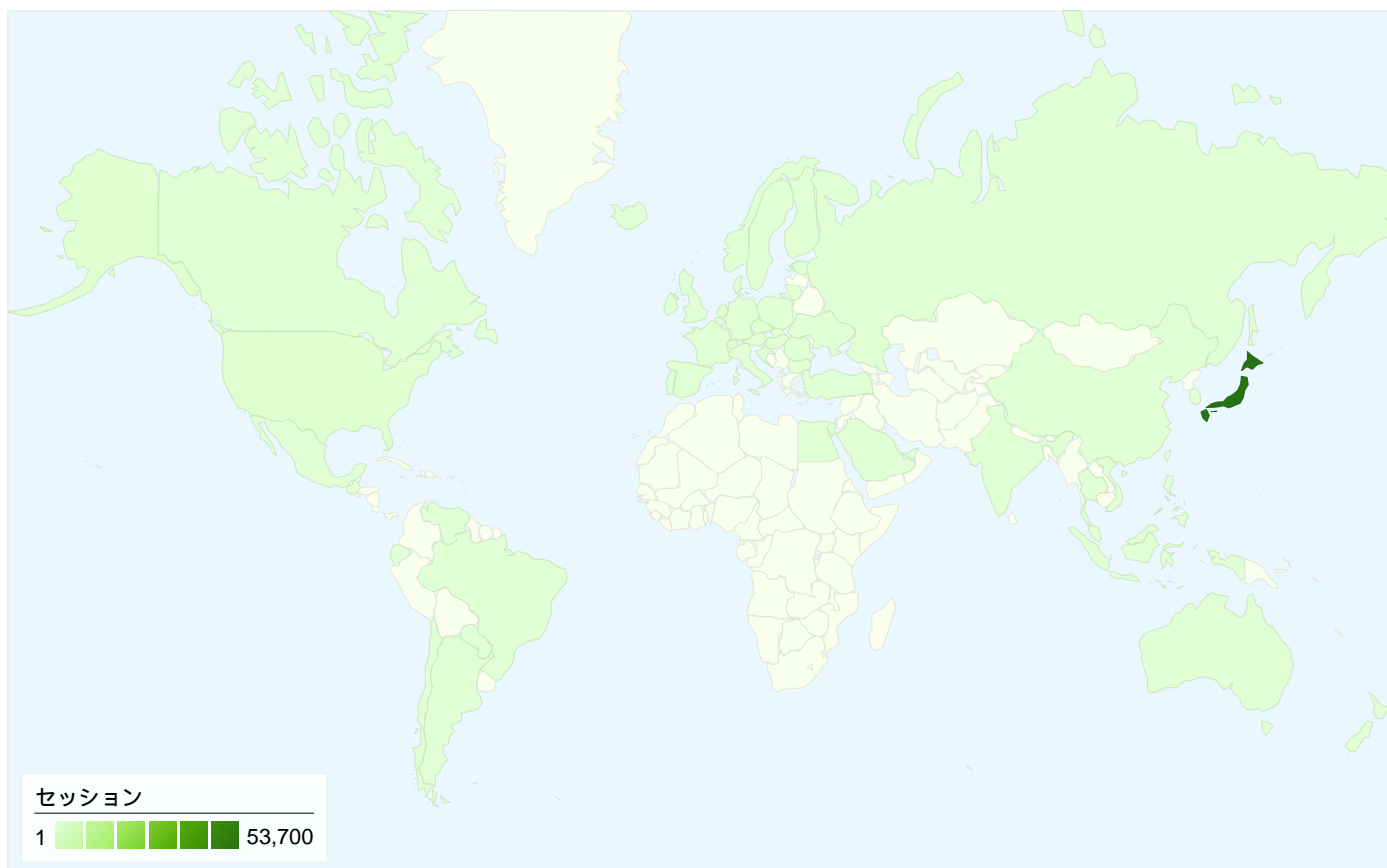

サイトの利用状況

ユーザー サマリー

地図上のデータ表示

トラフィック サマリー

コンテンツ サマリー

ページ	ページビュー	割合
/duelia/index.php	27,052	39.88%
/duelia/	25,457	37.53%
/tto/main.html	6,093	8.98%
/	3,462	5.10%
/tto/	2,052	3.02%

このサイトのビジター数 40,718

55,020 セッション

40,718 ユニークユーザー

67,836 ページビュー

1.23 平均ページビュー数

00:00:44 サイト滞在時間

87.99% 直帰率

73.97% 新規セッション率

ユーザー環境

ブラウザ	セッション数	割合	接続速度	セッション数	割合
Internet Explorer	49,937	90.76%	DSL	17,132	31.14%
Firefox	3,405	6.19%	T1	16,417	29.84%
Safari	1,055	1.92%	Unknown	13,127	23.86%
Opera	414	0.75%	Cable	7,609	13.83%
Chrome	99	0.18%	Dialup	665	1.21%

トラフィック サマリー

比較: サイト

全ての参照元からのセッション数 55,020

3.54% ノーリファラー

93.06% 参照サイト

3.40% 検索エンジン

■ 参照サイト
51,200.00 (93.06%)

■ ノーリファラー
1,947.00 (3.54%)

セッション数55,020、64 種類の国/地域

サイトの利用状況

セッション	平均ページビュー	平均サイト滞在時間	新規セッション率	直帰率	
55,020 全セッションに対する割合: 100.00%	1.23 サイトの平均: 1.23 (0.00%)	00:00:44 サイトの平均: 00:00:44 (0.00%)	73.98% サイトの平均: 73.97% (0.02%)	87.99% サイトの平均: 87.99% (0.00%)	
国/地域	セッション	平均ページビュー	平均サイト滞在時間	新規セッション率	直帰率
Japan	53,700	1.23	00:00:44	73.66%	87.90%
United States	481	1.16	00:00:18	88.57%	93.35%
Taiwan	118	1.24	00:00:39	81.36%	83.90%
United Kingdom	117	1.03	00:00:02	98.29%	97.44%
Hong Kong	83	1.31	00:01:00	71.08%	83.13%
Canada	69	1.03	00:00:02	97.10%	98.55%
China	52	1.23	00:00:08	75.00%	92.31%
Australia	42	1.12	00:01:24	78.57%	92.86%
Germany	38	1.21	00:01:34	57.89%	84.21%
Norway	36	1.03	00:00:01	100.00%	97.22%