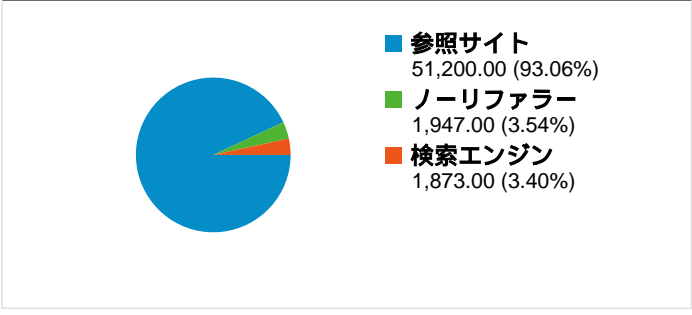

サイトの利用状況

ユーザー サマリー

地図上のデータ表示

トラフィック サマリー

コンテンツ サマリー

ページ	ページビュー	割合
/duelia/index.php	27,052	39.88%
/duelia/	25,457	37.53%
/tto/main.html	6,093	8.98%
/	3,462	5.10%
/tto/	2,052	3.02%

このサイトのビジター数 40,718

55,020 セッション

40,718 ユニークユーザー

67,836 ページビュー

1.23 平均ページビュー数

00:00:44 サイト滞在時間

87.99% 直帰率

73.97% 新規セッション率

ユーザー環境

ブラウザ	セッション数	割合	接続速度	セッション数	割合
Internet Explorer	49,937	90.76%	DSL	17,132	31.14%
Firefox	3,405	6.19%	T1	16,417	29.84%
Safari	1,055	1.92%	Unknown	13,127	23.86%
Opera	414	0.75%	Cable	7,609	13.83%
Chrome	99	0.18%	Dialup	665	1.21%

トラフィック サマリー

比較: サイト

全ての参照元からのセッション数 55,020

3.54% ノーリファラー

93.06% 参照サイト

3.40% 検索エンジン

■ 参照サイト
51,200.00 (93.06%)

■ ノーリファラー
1,947.00 (3.54%)

セッション数55,020、64 種類の国/地域

サイトの利用状況

セッション	平均ページビュー	平均サイト滞在時間	新規セッション率	直帰率	
55,020 全セッションに対する割合: 100.00%	1.23 サイトの平均: 1.23 (0.00%)	00:00:44 サイトの平均: 00:00:44 (0.00%)	73.98% サイトの平均: 73.97% (0.02%)	87.99% サイトの平均: 87.99% (0.00%)	
国/地域	セッション	平均ページビュー	平均サイト滞在時間	新規セッション率	直帰率
Japan	53,700	1.23	00:00:44	73.66%	87.90%
United States	481	1.16	00:00:18	88.57%	93.35%
Taiwan	118	1.24	00:00:39	81.36%	83.90%
United Kingdom	117	1.03	00:00:02	98.29%	97.44%
Hong Kong	83	1.31	00:01:00	71.08%	83.13%
Canada	69	1.03	00:00:02	97.10%	98.55%
China	52	1.23	00:00:08	75.00%	92.31%
Australia	42	1.12	00:01:24	78.57%	92.86%
Germany	38	1.21	00:01:34	57.89%	84.21%
Norway	36	1.03	00:00:01	100.00%	97.22%