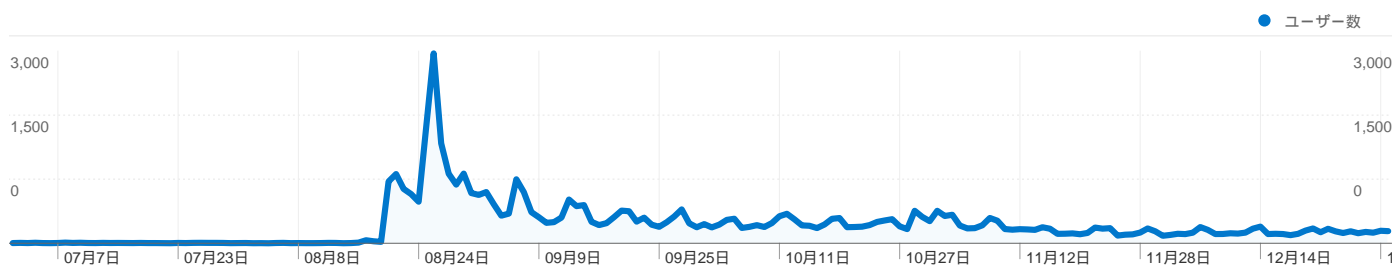

サイトの利用状況

ユーザー サマリー

地図上のデータ表示

トラフィック サマリー

コンテンツ サマリー

ページ	ページビュー	割合
/duelia/index.php	27,052	39.88%
/duelia/	25,457	37.53%
/tto/main.html	6,093	8.98%
/	3,462	5.10%
/tto/	2,052	3.02%

このサイトのビジター数 40,718

55,020 セッション

40,718 ユニークユーザー

67,836 ページビュー

1.23 平均ページビュー数

00:00:44 サイト滞在時間

87.99% 直帰率

73.97% 新規セッション率

ユーザー環境

ブラウザ	セッション数	割合	接続速度	セッション数	割合
Internet Explorer	49,937	90.76%	DSL	17,132	31.14%
Firefox	3,405	6.19%	T1	16,417	29.84%
Safari	1,055	1.92%	Unknown	13,127	23.86%
Opera	414	0.75%	Cable	7,609	13.83%
Chrome	99	0.18%	Dialup	665	1.21%

トラフィック サマリー

比較: サイト

全ての参照元からのセッション数 55,020

3.54% ノーリファラー

93.06% 参照サイト

3.40% 検索エンジン

■ 参照サイト
51,200.00 (93.06%)

■ ノーリファラー
1,947.00 (3.54%)

セッション数55,020、64 種類の国/地域

サイトの利用状況

セッション	平均ページビュー	平均サイト滞在時間	新規セッション率	直帰率	
55,020 全セッションに対する割合: 100.00%	1.23 サイトの平均: 1.23 (0.00%)	00:00:44 サイトの平均: 00:00:44 (0.00%)	73.98% サイトの平均: 73.97% (0.02%)	87.99% サイトの平均: 87.99% (0.00%)	
国/地域	セッション	平均ページビュー	平均サイト滞在時間	新規セッション率	直帰率
Japan	53,700	1.23	00:00:44	73.66%	87.90%
United States	481	1.16	00:00:18	88.57%	93.35%
Taiwan	118	1.24	00:00:39	81.36%	83.90%
United Kingdom	117	1.03	00:00:02	98.29%	97.44%
Hong Kong	83	1.31	00:01:00	71.08%	83.13%
Canada	69	1.03	00:00:02	97.10%	98.55%
China	52	1.23	00:00:08	75.00%	92.31%
Australia	42	1.12	00:01:24	78.57%	92.86%
Germany	38	1.21	00:01:34	57.89%	84.21%
Norway	36	1.03	00:00:01	100.00%	97.22%