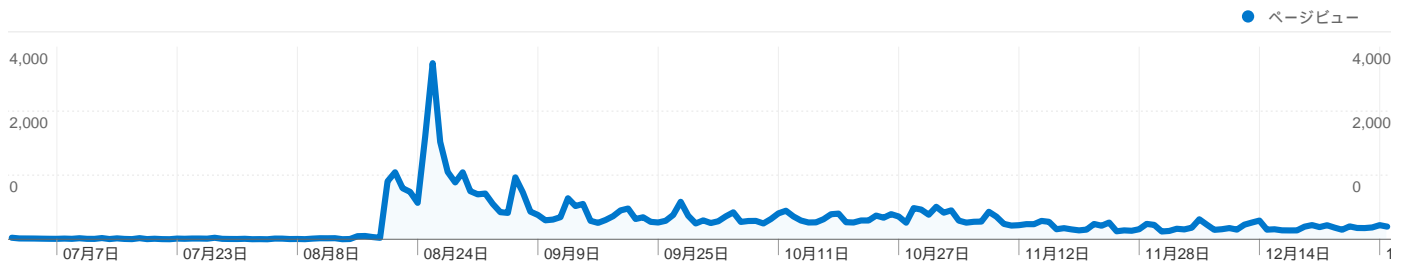

トラフィック サマリー

比較: サイト

全ての参照元からのセッション数 55,020

3.54% ノーリファラー

93.06% 参照サイト

3.40% 検索エンジン

■ 参照サイト
51,200.00 (93.06%)

■ ノーリファラー
1,947.00 (3.54%)

■ 検索エンジン
1,873.00 (3.40%)

参照元

参照元	セッション数	割合	キーワード	セッション数	割合
gamesite.jp (referral)	19,805	36.00%	点つなぎ	547	29.20%
chibicon.net (referral)	9,628	17.50%	duelia	273	14.58%
game117.alink.uic.to (referral)	6,494	11.80%	点つなぎ ダウンロード	82	4.38%
kotaro269.com (referral)	5,900	10.72%	点つなぎ 無料	78	4.16%
dan-ball.jp (referral)	2,125	3.86%	duelia 攻略	56	2.99%

セッション数55,020、64 種類の国/地域

サイトの利用状況

セッション	平均ページビュー	平均サイト滞在時間	新規セッション率	直帰率	
55,020 全セッションに対する割合: 100.00%	1.23 サイトの平均: 1.23 (0.00%)	00:00:44 サイトの平均: 00:00:44 (0.00%)	73.98% サイトの平均: 73.97% (0.02%)	87.99% サイトの平均: 87.99% (0.00%)	
国/地域	セッション	平均ページビュー	平均サイト滞在時間	新規セッション率	直帰率
Japan	53,700	1.23	00:00:44	73.66%	87.90%
United States	481	1.16	00:00:18	88.57%	93.35%
Taiwan	118	1.24	00:00:39	81.36%	83.90%
United Kingdom	117	1.03	00:00:02	98.29%	97.44%
Hong Kong	83	1.31	00:01:00	71.08%	83.13%
Canada	69	1.03	00:00:02	97.10%	98.55%
China	52	1.23	00:00:08	75.00%	92.31%
Australia	42	1.12	00:01:24	78.57%	92.86%
Germany	38	1.21	00:01:34	57.89%	84.21%
Norway	36	1.03	00:00:01	100.00%	97.22%

64 件中 1 - 10 件目

このサイトのページビュー数 67,836

 67,836 ページビュー数

 59,418 ページ別 セッション

 87.99% 直帰率

上位のコンテンツ

ページ	ページビュー	割合
/duelia/index.php	27,052	39.88%
/duelia/	25,457	37.53%
/tto/main.html	6,093	8.98%
/	3,462	5.10%
/tto/	2,052	3.02%