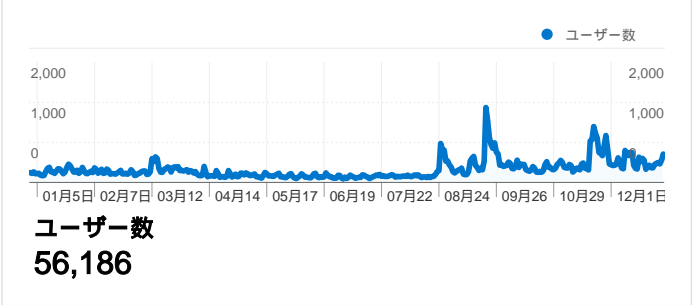

サイトの利用状況

ユーザー サマリー

地図上のデータ表示

トラフィック サマリー

コンテンツ サマリー

ページ	ページビュー	割合
/laser_battler_online/	45,011	32.83%
/duelia/index.php	17,608	12.84%
/duelia/	17,284	12.61%
/tto/main.html	15,937	11.62%
/	11,198	8.17%

このサイトのビジター数 56,186

90,942 セッション

56,186 ユニークユーザー

137,110 ページビュー

1.51 平均ページビュー数

00:01:51 サイト滞在時間

78.69% 直帰率

58.00% 新規セッション率

ユーザー環境

トラフィック サマリー

比較: サイト

全ての参照元からのセッション数 90,942

8.28% ノーリファラー

81.59% 参照サイト

10.13% 検索エンジン

■ 参照サイト	74,196.00 (81.59%)
■ 検索エンジン	9,216.00 (10.13%)
■ ノーリファラー	7,530.00 (8.28%)

参照元

セッション数90,942、70 種類の国/地域

サイトの利用状況

セッション	平均ページビュー	平均サイト滞在時間	新規セッション率	直帰率	
90,942 全セッションに対する割合: 100.00%	1.51 サイトの平均: 1.51 (0.00%)	00:01:51 サイトの平均: 00:01:51 (0.00%)	58.04% サイトの平均: 58.00% (0.06%)	78.69% サイトの平均: 78.69% (0.00%)	
国/地域	セッション	平均ページビュー	平均サイト滞在時間	新規セッション率	直帰率
Japan	87,105	1.52	00:01:54	56.70%	78.23%
United States	1,290	1.30	00:00:43	91.32%	87.83%
Taiwan	807	1.17	00:00:33	88.23%	91.33%
Hong Kong	326	1.11	00:00:22	83.13%	91.72%
United Kingdom	263	1.10	00:00:12	90.87%	91.63%
Canada	224	1.14	00:00:30	87.95%	89.73%
Australia	84	1.45	00:00:23	89.29%	89.29%
China	83	1.40	00:02:17	75.90%	79.52%
Brazil	73	1.16	00:00:16	72.60%	86.30%
South Korea	57	1.18	00:00:07	78.95%	89.47%