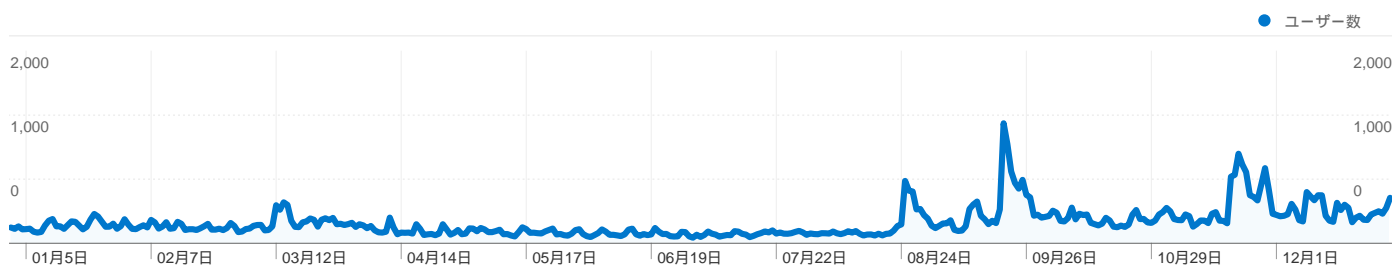

サイトの利用状況

ユーザー サマリー

地図上のデータ表示

トラフィック サマリー

コンテンツ サマリー

ページ	ページビュー	割合
/laser_battler_online/	45,011	32.83%
/duelia/index.php	17,608	12.84%
/duelia/	17,284	12.61%
/tto/main.html	15,937	11.62%
/	11,198	8.17%

このサイトのビジター数 56,186

90,942 セッション

56,186 ユニークユーザー

137,110 ページビュー

1.51 平均ページビュー数

00:01:51 サイト滞在時間

78.69% 直帰率

58.00% 新規セッション率

ユーザー環境

トラフィック サマリー

比較: サイト

全ての参照元からのセッション数 90,942

8.28% ノーリファラー

81.59% 参照サイト

10.13% 検索エンジン

■ 参照サイト	74,196.00 (81.59%)
■ 検索エンジン	9,216.00 (10.13%)
■ ノーリファラー	7,530.00 (8.28%)

参照元

セッション数90,942、70 種類の国/地域

サイトの利用状況

セッション	平均ページビュー	平均サイト滞在時間	新規セッション率	直帰率	
90,942 全セッションに対する割合: 100.00%	1.51 サイトの平均: 1.51 (0.00%)	00:01:51 サイトの平均: 00:01:51 (0.00%)	58.04% サイトの平均: 58.00% (0.06%)	78.69% サイトの平均: 78.69% (0.00%)	
国/地域	セッション	平均ページビュー	平均サイト滞在時間	新規セッション率	直帰率
Japan	87,105	1.52	00:01:54	56.70%	78.23%
United States	1,290	1.30	00:00:43	91.32%	87.83%
Taiwan	807	1.17	00:00:33	88.23%	91.33%
Hong Kong	326	1.11	00:00:22	83.13%	91.72%
United Kingdom	263	1.10	00:00:12	90.87%	91.63%
Canada	224	1.14	00:00:30	87.95%	89.73%
Australia	84	1.45	00:00:23	89.29%	89.29%
China	83	1.40	00:02:17	75.90%	79.52%
Brazil	73	1.16	00:00:16	72.60%	86.30%
South Korea	57	1.18	00:00:07	78.95%	89.47%