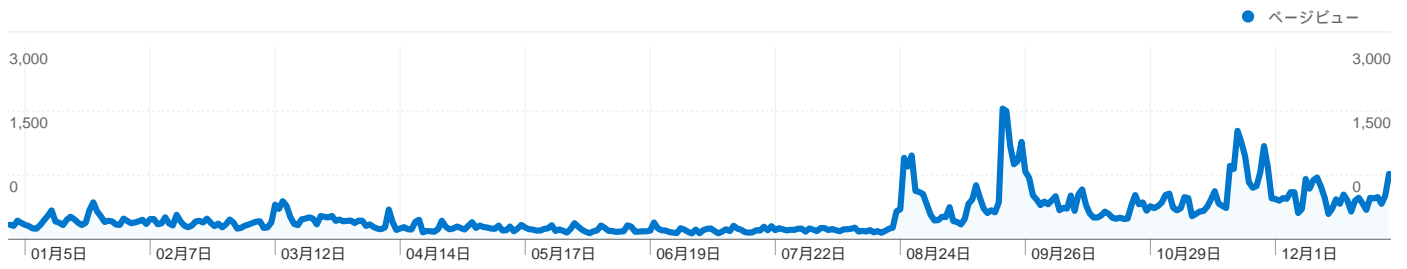

このサイトのページビュー数 137,110

137,110 ページビュー数

106,198 ページ別 セッション

78.69% 直帰率

上位のコンテンツ

ページ	ページビュー	割合
/laser_battler_online/	45,011	32.83%
/duelia/index.php	17,608	12.84%
/duelia/	17,284	12.61%
/tto/main.html	15,937	11.62%
/	11,198	8.17%