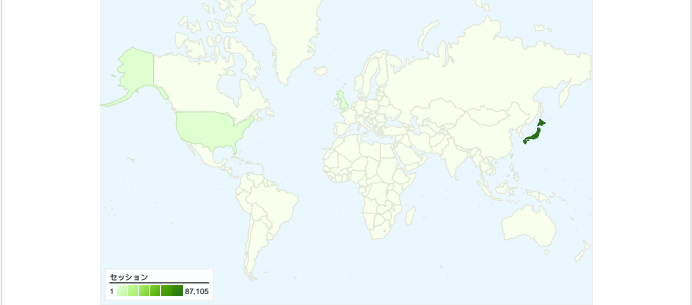

サイトの利用状況

ユーザー サマリー

地図上のデータ表示

トラフィック サマリー

コンテンツ サマリー

ページ	ページビュー	割合
/laser_battler_online/	45,011	32.83%
/duelia/index.php	17,608	12.84%
/duelia/	17,284	12.61%
/tto/main.html	15,937	11.62%
/	11,198	8.17%

このサイトのビジター数 56,186

90,942 セッション

56,186 ユニークユーザー

137,110 ページビュー

1.51 平均ページビュー数

00:01:51 サイト滞在時間

78.69% 直帰率

58.00% 新規セッション率

ユーザー環境

トラフィック サマリー

比較: サイト

全ての参照元からのセッション数 90,942

8.28% ノーリファラー

81.59% 参照サイト

10.13% 検索エンジン

■ 参照サイト	74,196.00 (81.59%)
■ 検索エンジン	9,216.00 (10.13%)
■ ノーリファラー	7,530.00 (8.28%)

参照元

セッション数90,942、70 種類の国/地域

サイトの利用状況

セッション	平均ページビュー	平均サイト滞在時間	新規セッション率	直帰率	
90,942 全セッションに対する割合: 100.00%	1.51 サイトの平均: 1.51 (0.00%)	00:01:51 サイトの平均: 00:01:51 (0.00%)	58.04% サイトの平均: 58.00% (0.06%)	78.69% サイトの平均: 78.69% (0.00%)	
国/地域	セッション	平均ページビュー	平均サイト滞在時間	新規セッション率	直帰率
Japan	87,105	1.52	00:01:54	56.70%	78.23%
United States	1,290	1.30	00:00:43	91.32%	87.83%
Taiwan	807	1.17	00:00:33	88.23%	91.33%
Hong Kong	326	1.11	00:00:22	83.13%	91.72%
United Kingdom	263	1.10	00:00:12	90.87%	91.63%
Canada	224	1.14	00:00:30	87.95%	89.73%
Australia	84	1.45	00:00:23	89.29%	89.29%
China	83	1.40	00:02:17	75.90%	79.52%
Brazil	73	1.16	00:00:16	72.60%	86.30%
South Korea	57	1.18	00:00:07	78.95%	89.47%