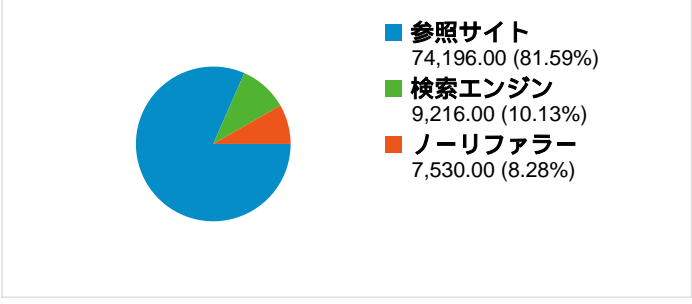

サイトの利用状況

ユーザー サマリー

地図上のデータ表示

トラフィック サマリー

コンテンツ サマリー

ページ	ページビュー	割合
/laser_battler_online/	45,011	32.83%
/duelia/index.php	17,608	12.84%
/duelia/	17,284	12.61%
/tto/main.html	15,937	11.62%
/	11,198	8.17%

このサイトのビジター数 56,186

90,942 セッション

56,186 ユニークユーザー

137,110 ページビュー

1.51 平均ページビュー数

00:01:51 サイト滞在時間

78.69% 直帰率

58.00% 新規セッション率

ユーザー環境