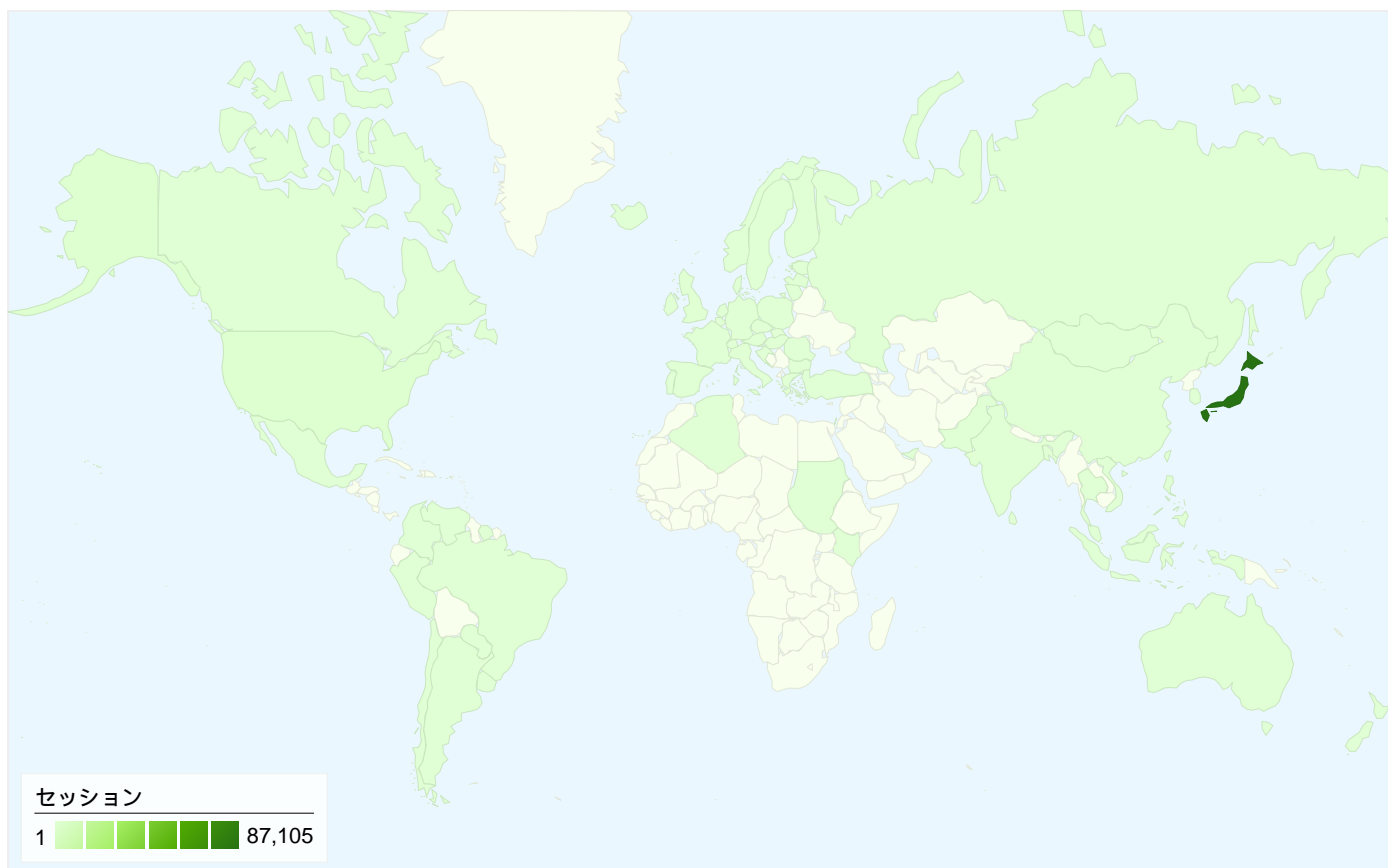

サイトの利用状況

ユーザー サマリー

地図上のデータ表示

トラフィック サマリー

コンテンツ サマリー

ページ	ページビュー	割合
/laser_battler_online/	45,011	32.83%
/duelia/index.php	17,608	12.84%
/duelia/	17,284	12.61%
/tto/main.html	15,937	11.62%
/	11,198	8.17%

このサイトのビジター数 56,186

90,942 セッション

56,186 ユニークユーザー

137,110 ページビュー

1.51 平均ページビュー数

00:01:51 サイト滞在時間

78.69% 直帰率

58.00% 新規セッション率

ユーザー環境

トラフィック サマリー

比較: サイト

全ての参照元からのセッション数 90,942

8.28% ノーリファラー

81.59% 参照サイト

10.13% 検索エンジン

■ 参照サイト	74,196.00 (81.59%)
■ 検索エンジン	9,216.00 (10.13%)
■ ノーリファラー	7,530.00 (8.28%)

参照元

セッション数90,942、70 種類の国/地域

サイトの利用状況

セッション	平均ページビュー	平均サイト滞在時間	新規セッション率	直帰率	
90,942 全セッションに対する割合: 100.00%	1.51 サイトの平均: 1.51 (0.00%)	00:01:51 サイトの平均: 00:01:51 (0.00%)	58.04% サイトの平均: 58.00% (0.06%)	78.69% サイトの平均: 78.69% (0.00%)	
国/地域	セッション	平均ページビュー	平均サイト滞在時間	新規セッション率	直帰率
Japan	87,105	1.52	00:01:54	56.70%	78.23%
United States	1,290	1.30	00:00:43	91.32%	87.83%
Taiwan	807	1.17	00:00:33	88.23%	91.33%
Hong Kong	326	1.11	00:00:22	83.13%	91.72%
United Kingdom	263	1.10	00:00:12	90.87%	91.63%
Canada	224	1.14	00:00:30	87.95%	89.73%
Australia	84	1.45	00:00:23	89.29%	89.29%
China	83	1.40	00:02:17	75.90%	79.52%
Brazil	73	1.16	00:00:16	72.60%	86.30%
South Korea	57	1.18	00:00:07	78.95%	89.47%