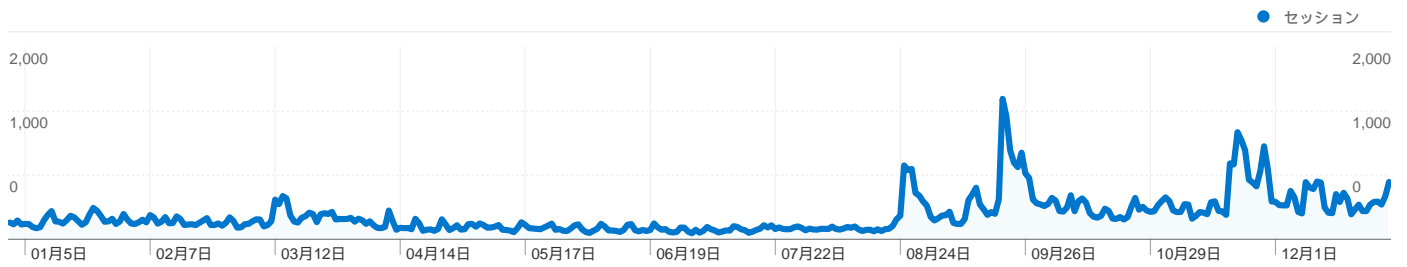

サイトの利用状況

ユーザー サマリー

地図上のデータ表示

トラフィック サマリー

コンテンツ サマリー

ページ	ページビュー	割合
/laser_battler_online/	45,011	32.83%
/duelia/index.php	17,608	12.84%
/duelia/	17,284	12.61%
/tto/main.html	15,937	11.62%
/	11,198	8.17%

このサイトのビジター数 56,186

90,942 セッション

56,186 ユニークユーザー

137,110 ページビュー

1.51 平均ページビュー数

00:01:51 サイト滞在時間

78.69% 直帰率

58.00% 新規セッション率

ユーザー環境

トラフィック サマリー

比較: サイト

全ての参照元からのセッション数 90,942

8.28% ノーリファラー

81.59% 参照サイト

10.13% 検索エンジン

■ 参照サイト	74,196.00 (81.59%)
■ 検索エンジン	9,216.00 (10.13%)
■ ノーリファラー	7,530.00 (8.28%)

参照元

セッション数90,942、70 種類の国/地域

サイトの利用状況

セッション	平均ページビュー	平均サイト滞在時間	新規セッション率	直帰率	
90,942 全セッションに対する割合: 100.00%	1.51 サイトの平均: 1.51 (0.00%)	00:01:51 サイトの平均: 00:01:51 (0.00%)	58.04% サイトの平均: 58.00% (0.06%)	78.69% サイトの平均: 78.69% (0.00%)	
国/地域	セッション	平均ページビュー	平均サイト滞在時間	新規セッション率	直帰率
Japan	87,105	1.52	00:01:54	56.70%	78.23%
United States	1,290	1.30	00:00:43	91.32%	87.83%
Taiwan	807	1.17	00:00:33	88.23%	91.33%
Hong Kong	326	1.11	00:00:22	83.13%	91.72%
United Kingdom	263	1.10	00:00:12	90.87%	91.63%
Canada	224	1.14	00:00:30	87.95%	89.73%
Australia	84	1.45	00:00:23	89.29%	89.29%
China	83	1.40	00:02:17	75.90%	79.52%
Brazil	73	1.16	00:00:16	72.60%	86.30%
South Korea	57	1.18	00:00:07	78.95%	89.47%