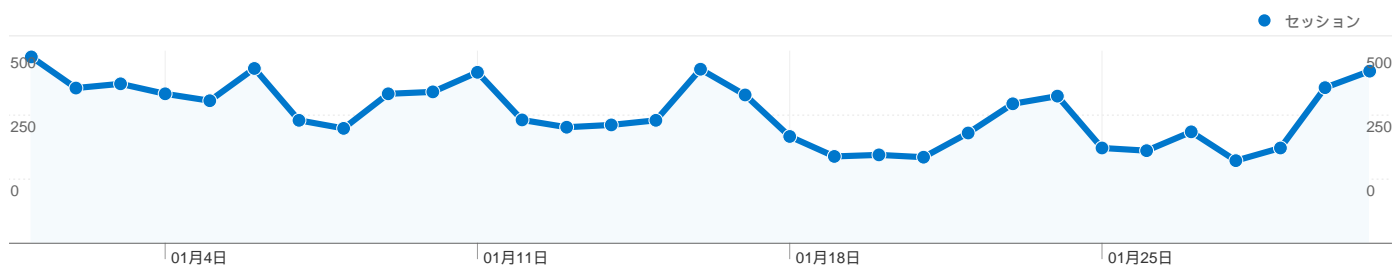

トラフィック サマリー

比較: サイト

全ての参照元からのセッション数 10,542

10.01% ノーリファラー

69.91% 参照サイト

20.08% 検索エンジン

■ 参照サイト
7,370.00 (69.91%)

■ 検索エンジン
2,117.00 (20.08%)

■ ノーリファラー
1,055.00 (10.01%)

参照元

参照元	セッション数	割合	キーワード	セッション数	割合
gamesite.jp (referral)	1,410	13.38%	レーザーバトラーオンライン	673	31.79%
google (organic)	1,212	11.50%	レーザーバトラー	631	29.81%
(direct) ((none))	1,055	10.01%	点つなぎ	179	8.46%
yahoo (organic)	823	7.81%	点つなぎ 無料	65	3.07%
chibicon.net (referral)	797	7.56%	点つなぎオンライン	49	2.31%