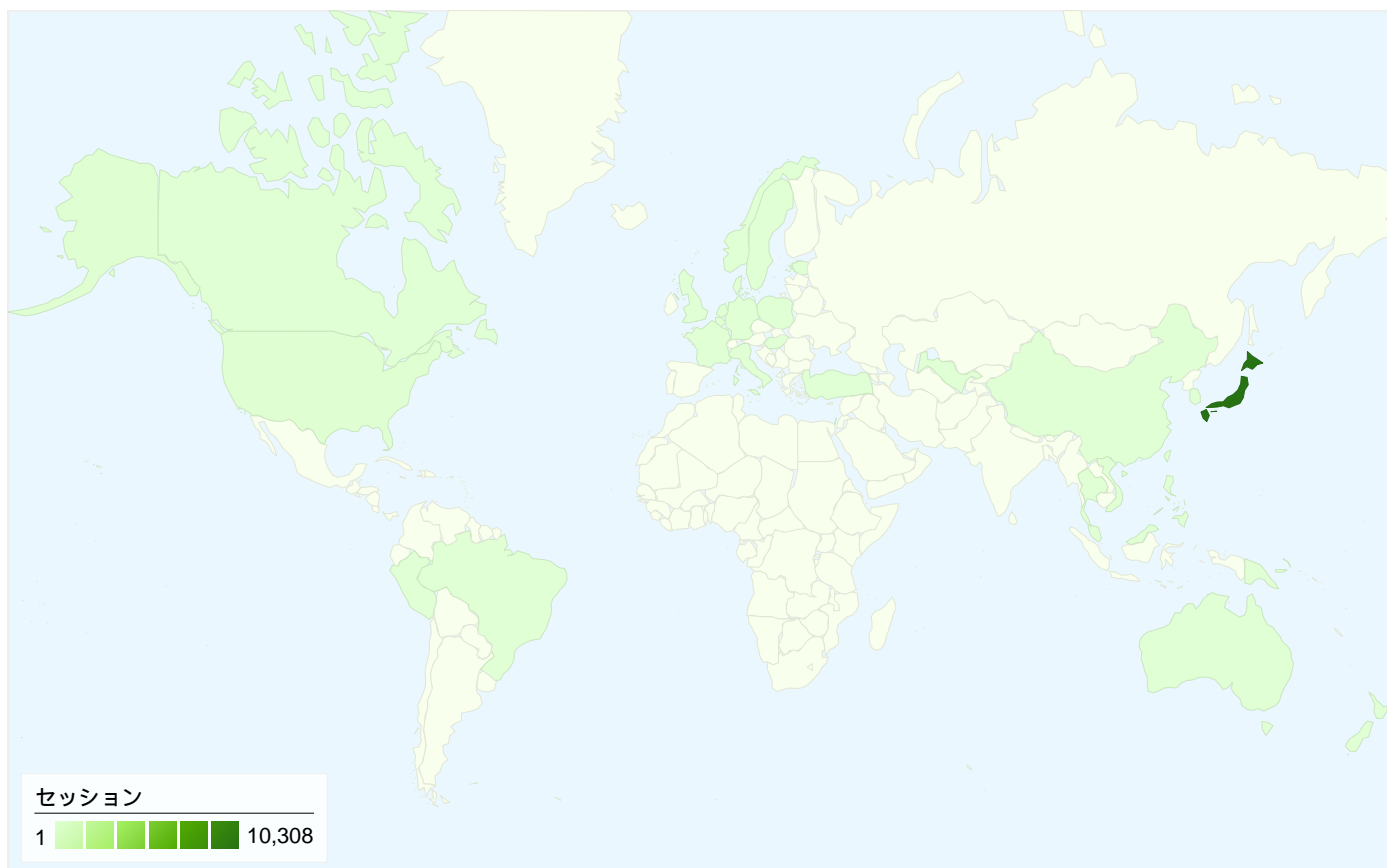

## トラフィック サマリー

比較: サイト

## 全ての参照元からのセッション数 10,542

10.01% ノーリファラー

69.91% 参照サイト

20.08% 検索エンジン

■ 参照サイト  
7,370.00 (69.91%)

■ 検索エンジン  
2,117.00 (20.08%)

■ ノーリファラー  
1,055.00 (10.01%)

## セッション数10,542、32 種類の国/地域