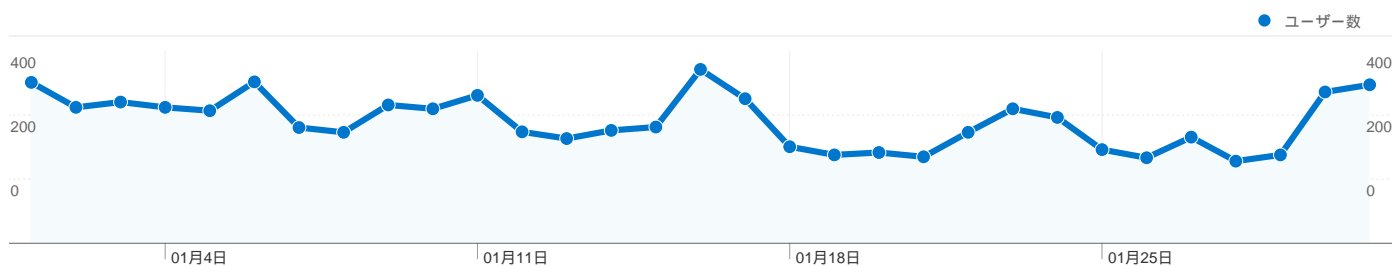

**サイトの利用状況**

10,542 セッション

69.92% 直帰率

21,630 ページビュー

00:03:42 平均サイト滞在時間

2.05 平均ページビュー

40.33% 新規セッション率

**ユーザー サマリー**

**地図上のデータ表示**

**トラフィック サマリー**

**コンテンツ サマリー**

ページ	ページビュー	割合
/laser_battler_online/	9,996	46.21%
/cgi-bin/img0ch/bbs/	3,628	16.77%
/	1,893	8.75%
/duelia/	1,716	7.93%
/tto/main.html	1,338	6.19%

## このサイトのビジター数 5,572

10,542 セッション

5,572 ユニークユーザー

21,630 ページビュー

2.05 平均ページビュー数

00:03:42 サイト滞在時間

69.92% 直帰率

40.33% 新規セッション率

32 件中 1 - 10 件目

このサイトのページビュー数 21,630

 21,630 ページビュー数

 13,457 ページ別 セッション

 69.92% 直帰率