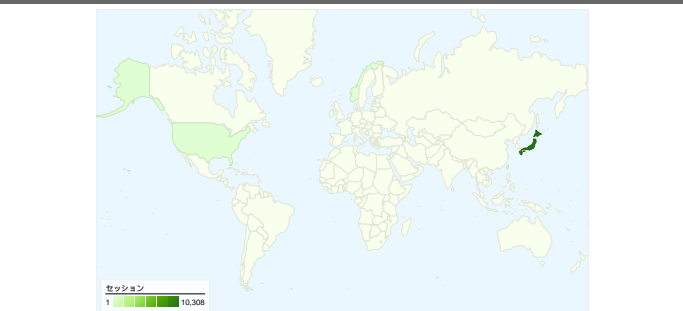

**サイトの利用状況**

10,542 セッション

69.92% 直帰率

21,630 ページビュー

00:03:42 平均サイト滞在時間

2.05 平均ページビュー

40.33% 新規セッション率

**ユーザー サマリー**

**地図上のデータ表示**

**トラフィック サマリー**

**コンテンツ サマリー**

ページ	ページビュー	割合
/laser_battler_online/	9,996	46.21%
/cgi-bin/img0ch/bbs/	3,628	16.77%
/	1,893	8.75%
/duelia/	1,716	7.93%
/tto/main.html	1,338	6.19%

## セッション数10,542、32 種類の国/地域

32 件中 1 - 10 件目

このサイトのページビュー数 21,630

 21,630 ページビュー数

 13,457 ページ別 セッション

 69.92% 直帰率