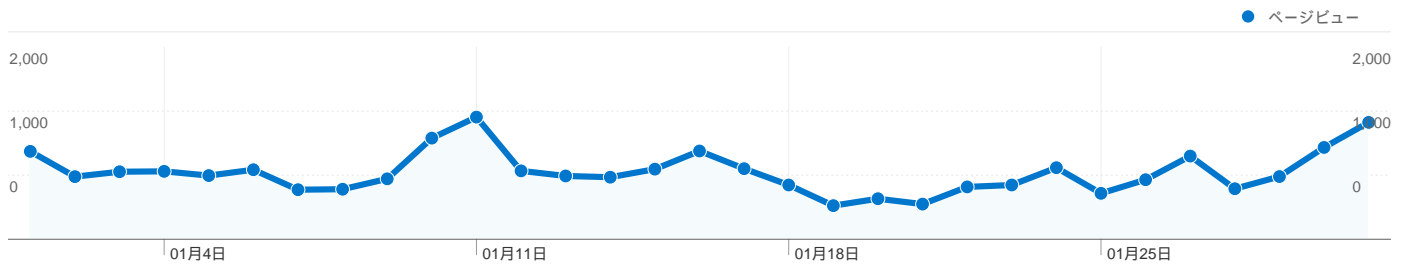

このサイトのページビュー数 21,630

21,630 ページビュー数

13,457 ページ別 セッション

69.92% 直帰率

上位のコンテンツ

ページ	ページビュー	割合
/laser_battler_online/	9,996	46.21%
/cgi-bin/img0ch/bbs/	3,628	16.77%
/	1,893	8.75%
/duelia/	1,716	7.93%
/tto/main.html	1,338	6.19%