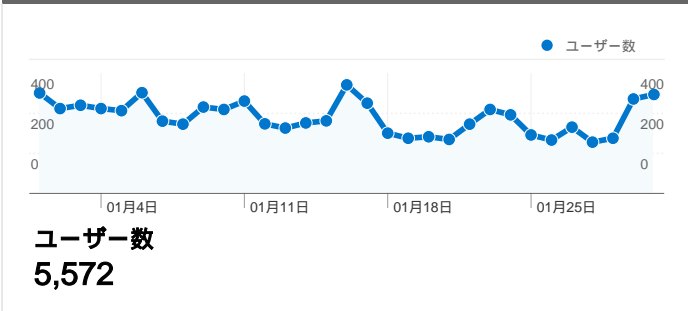

**サイトの利用状況**

10,542 セッション

69.92% 直帰率

21,630 ページビュー

00:03:42 平均サイト滞在時間

2.05 平均ページビュー

40.33% 新規セッション率

**ユーザー サマリー**

**地図上のデータ表示**

**トラフィック サマリー**

**コンテンツ サマリー**

ページ	ページビュー	割合
/laser_battler_online/	9,996	46.21%
/cgi-bin/img0ch/bbs/	3,628	16.77%
/	1,893	8.75%
/duelia/	1,716	7.93%
/tto/main.html	1,338	6.19%

## このサイトのビジター数 5,572

10,542 セッション

5,572 ユニークユーザー

21,630 ページビュー

2.05 平均ページビュー数

00:03:42 サイト滞在時間

69.92% 直帰率

40.33% 新規セッション率

32 件中 1 - 10 件目

このサイトのページビュー数 21,630

 21,630 ページビュー数

 13,457 ページ別 セッション

 69.92% 直帰率