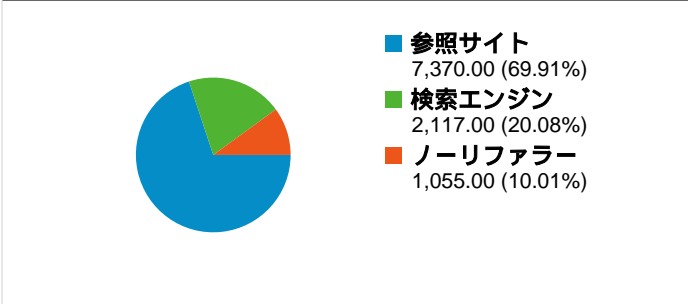

**サイトの利用状況**

10,542 セッション

69.92% 直帰率

21,630 ページビュー

00:03:42 平均サイト滞在時間

2.05 平均ページビュー

40.33% 新規セッション率

**ユーザー サマリー**

**地図上のデータ表示**

**トラフィック サマリー**

**コンテンツ サマリー**

ページ	ページビュー	割合
/laser_battler_online/	9,996	46.21%
/cgi-bin/img0ch/bbs/	3,628	16.77%
/	1,893	8.75%
/duelia/	1,716	7.93%
/tto/main.html	1,338	6.19%

## このサイトのビジター数 5,572

10,542 セッション

5,572 ユニークユーザー

21,630 ページビュー

2.05 平均ページビュー数

00:03:42 サイト滞在時間

69.92% 直帰率

40.33% 新規セッション率