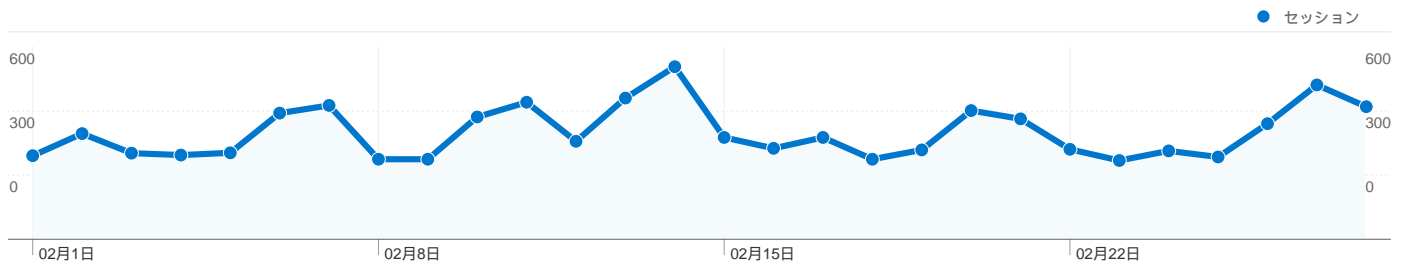

トラフィック サマリー

比較: サイト

全ての参照元からのセッション数 9,345

8.82% ノーリファラー

69.27% 参照サイト

21.92% 検索エンジン

■ 参照サイト
6,473.00 (69.27%)

■ 検索エンジン
2,048.00 (21.92%)

■ ノーリファラー
824.00 (8.82%)

参照元

参照元	セッション数	割合	キーワード	セッション数	割合
google (organic)	1,123	12.02%	レーザーバトラー	882	43.07%
gamesite.jp (referral)	1,062	11.36%	レーザーバトラーオンライン	507	24.76%
yahoo (organic)	825	8.83%	点つなぎ	121	5.91%
(direct) ((none))	824	8.82%	レーザバトラー	60	2.93%
chibicon.net (referral)	743	7.95%	レーザーバトラー オンライン	50	2.44%