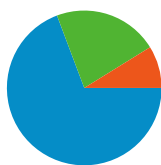

トラフィック サマリー

- 参照サイト
  6,473.00 (69.27%)
- 検索エンジン
  2,048.00 (21.92%)
- ノーリファラー
  824.00 (8.82%)

コンテンツ サマリー

ページ	ページビュー	割合
/laser_battler_online/	6,780	38.02%
/cgi-bin/img0ch/bbs/	3,658	20.51%
/	1,592	8.93%
/duelia/	1,585	8.89%
/tto/main.html	1,156	6.48%