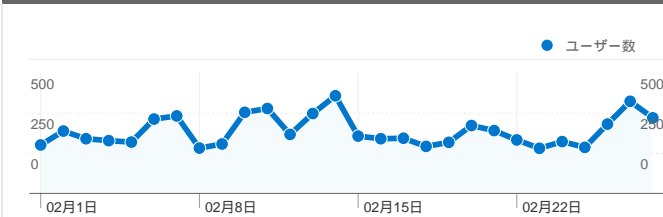

### サイトの利用状況

9,345 セッション

70.19% 直帰率

17,834 ページビュー

00:02:42 平均サイト滞在時間

1.91 平均ページビュー

43.12% 新規セッション率

### ユーザー サマリー

ユーザー数  
**5,188**

### サイトの利用状況

セッション	平均ページビュー	平均サイト滞在時間	新規セッション率	直帰率	
<b>9,345</b> 全セッションに対する割合: 100.00%	<b>1.91</b> サイトの平均: 1.91 (0.00%)	<b>00:02:42</b> サイトの平均: 00:02:42 (0.00%)	<b>43.22%</b> サイトの平均: 43.12% (0.22%)	<b>70.19%</b> サイトの平均: 70.19% (0.00%)	
国/地域	セッション	平均ページビュー	平均サイト滞在時間	新規セッション率	直帰率
Japan	<b>9,216</b>	1.91	00:02:43	42.81%	70.10%
United States	<b>35</b>	1.40	00:00:48	91.43%	82.86%
South Korea	<b>27</b>	1.81	00:06:09	18.52%	66.67%
Taiwan	<b>21</b>	1.14	00:00:02	95.24%	85.71%
Hong Kong	<b>14</b>	1.79	00:01:13	100.00%	64.29%
Canada	<b>5</b>	1.00	00:00:00	80.00%	100.00%
China	<b>5</b>	2.40	00:01:20	60.00%	40.00%
Thailand	<b>4</b>	1.25	00:00:34	25.00%	75.00%
Brazil	<b>3</b>	1.33	00:01:45	100.00%	66.67%
Malaysia	<b>2</b>	1.50	00:02:53	50.00%	50.00%

20 件中 1 - 10 件目

このサイトのページビュー数 17,834

 17,834 ページビュー数

 12,087 ページ別 セッション

 70.19% 直帰率