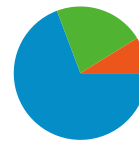

■ 参照サイト
6,473.00 (69.27%)

■ 検索エンジン
2,048.00 (21.92%)

■ ノーリファラー
824.00 (8.82%)

参照元

参照元	セッション数	割合	キーワード	セッション数	割合
google (organic)	1,123	12.02%	レーザーバトラー	882	43.07%
gamesite.jp (referral)	1,062	11.36%	レーザーバトラーオンライン	507	24.76%
yahoo (organic)	825	8.83%	点つなぎ	121	5.91%
(direct) ((none))	824	8.82%	レーザバトラー	60	2.93%
chibicon.net (referral)	743	7.95%	レーザーバトラー オンライン	50	2.44%