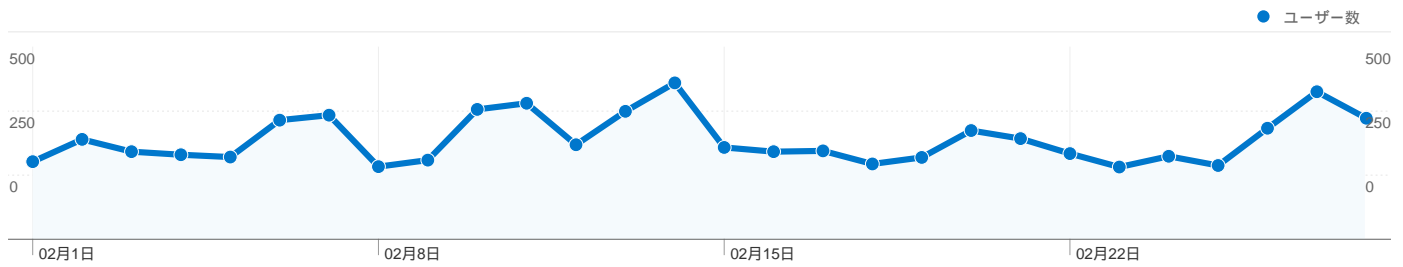

このサイトのビジター数 5,188

9,345 セッション

5,188 ユニークユーザー

17,834 ページビュー

1.91 平均ページビュー数

00:02:42 サイト滞在時間

70.19% 直帰率

43.12% 新規セッション率

ユーザー環境

ブラウザ	セッション数	割合	接続速度	セッション数	割合
Internet Explorer	6,876	73.58%	T1	2,747	29.40%
Firefox	1,262	13.50%	Unknown	2,455	26.27%
Safari	640	6.85%	DSL	2,397	25.65%
Chrome	336	3.60%	Cable	1,623	17.37%
Opera	118	1.26%	Dialup	90	0.96%