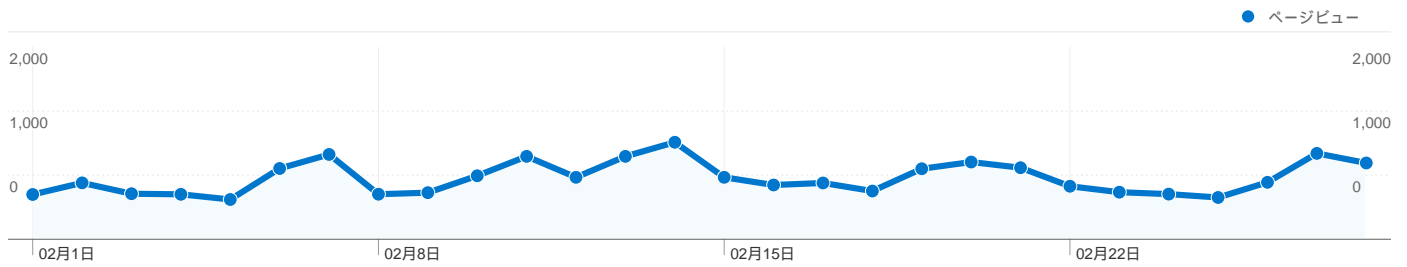

このサイトのページビュー数 17,834

17,834 ページビュー数

12,087 ページ別 セッション

70.19% 直帰率

上位のコンテンツ

ページ	ページビュー	割合
/laser_battler_online/	6,780	38.02%
/cgi-bin/img0ch/bbs/	3,658	20.51%
/	1,592	8.93%
/duelia/	1,585	8.89%
/tto/main.html	1,156	6.48%