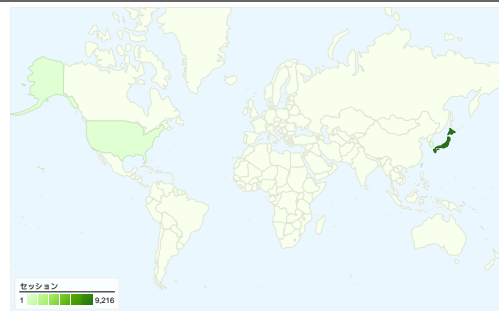

地図上のデータ表示

トラフィック サマリー

- 参照サイト
  6,473.00 (69.27%)
- 検索エンジン
  2,048.00 (21.92%)
- ノーリファラー
  824.00 (8.82%)

コンテンツ サマリー

ページ	ページビュー	割合
/laser_battler_online/	6,780	38.02%
/cgi-bin/img0ch/bbs/	3,658	20.51%
/	1,592	8.93%
/duelia/	1,585	8.89%
/tto/main.html	1,156	6.48%