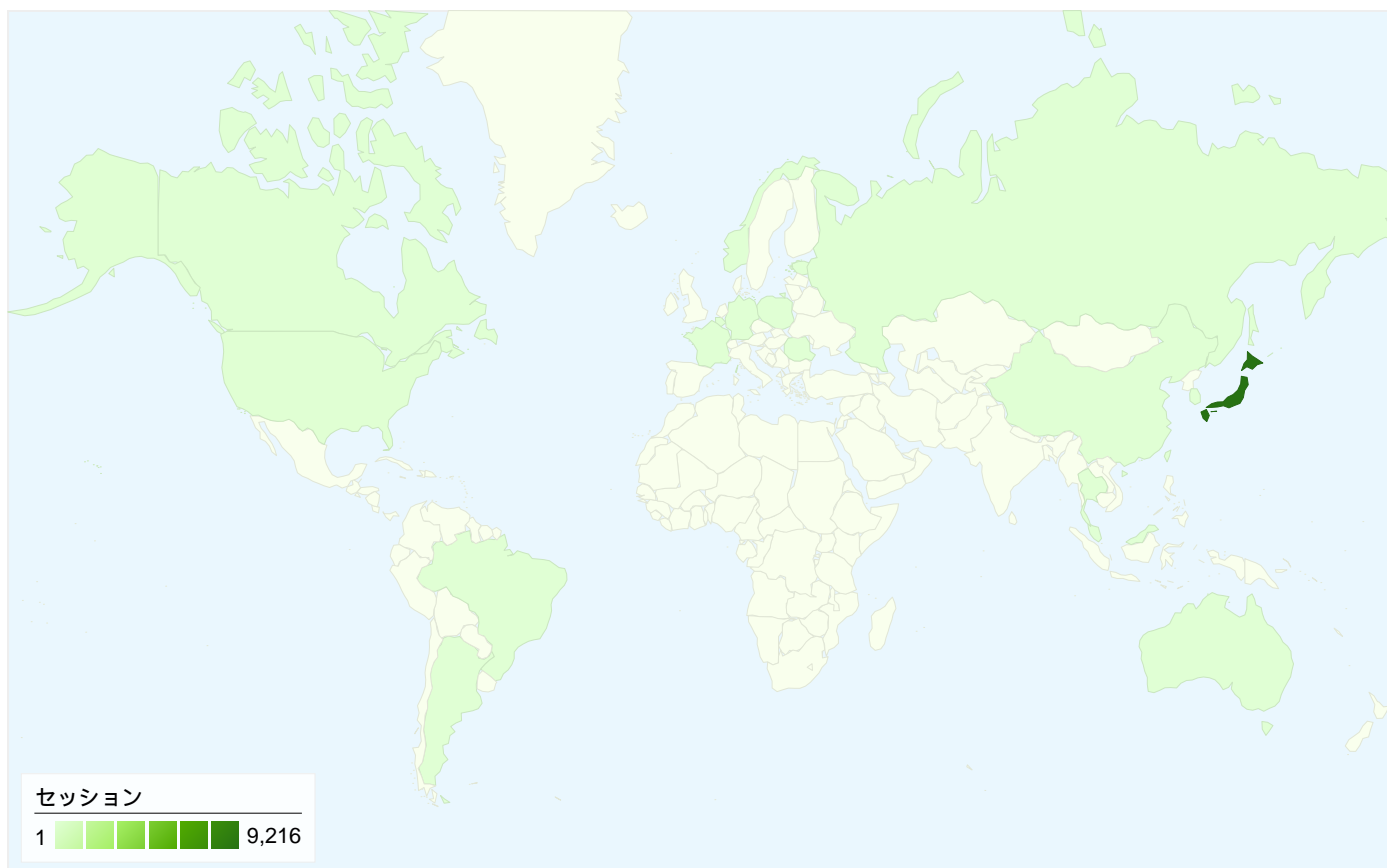

## トラフィック サマリー

比較: サイト

## 全ての参照元からのセッション数 9,345

8.82% ノーリファラー

69.27% 参照サイト

21.92% 検索エンジン

■ 参照サイト  
6,473.00 (69.27%)

■ 検索エンジン  
2,048.00 (21.92%)

■ ノーリファラー  
824.00 (8.82%)

## セッション数9,345、20 種類の 国/地域