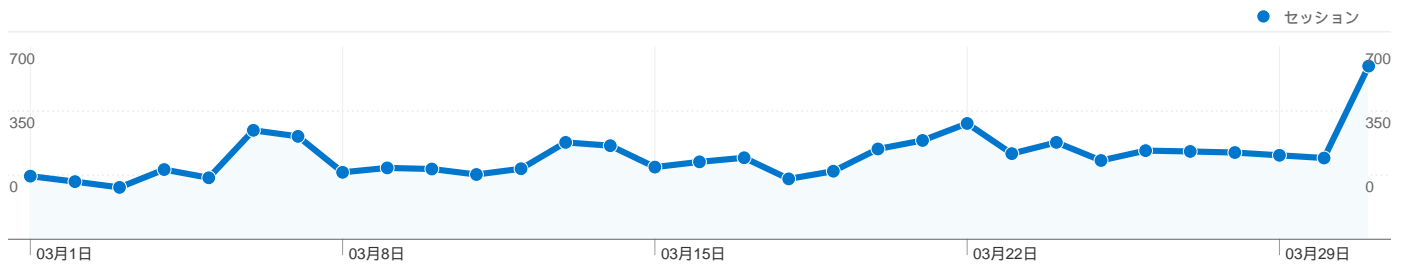

地図上のデータ表示

トラフィック サマリー

コンテンツ サマリー

ページ	ページビュー	割合
/laser_battler_online/	6,969	39.11%
/cgi-bin/img0ch/bbs/	3,428	19.24%
/duelia/	1,789	10.04%
/	1,551	8.70%
/tto/main.html	1,242	6.97%

このサイトのビジター数 5,398

9,391 セッション

5,398 ユニークユーザー

17,819 ページビュー

1.90 平均ページビュー数

00:02:43 サイト滞在時間

70.72% 直帰率

44.76% 新規セッション率

ユーザー環境

ブラウザ	セッション数	割合	接続速度	セッション数	割合
Internet Explorer	6,705	71.40%	T1	3,314	35.29%
Firefox	1,285	13.68%	DSL	2,328	24.79%
Safari	655	6.97%	Unknown	1,875	19.97%
Chrome	364	3.88%	Cable	1,776	18.91%
Opera	201	2.14%	Dialup	84	0.89%

トラフィック サマリー

比較: サイト

全ての参照元からのセッション数 9,391

14.83% ノーリファラー

64.80% 参照サイト

20.37% 検索エンジン

■ 参照サイト
6,085.00 (64.80%)

■ 検索エンジン
1,913.00 (20.37%)

セッション数9,391、24 種類の国/地域

サイトの利用状況

セッション	平均ページビュー	平均サイト滞在時間	新規セッション率	直帰率	
9,391 全セッションに対する割合: 100.00%	1.90 サイトの平均: 1.90 (0.00%)	00:02:43 サイトの平均: 00:02:43 (0.00%)	44.86% サイトの平均: 44.76% (0.24%)	70.72% サイトの平均: 70.72% (0.00%)	
国/地域	セッション	平均ページビュー	平均サイト滞在時間	新規セッション率	直帰率
Japan	9,294	1.90	00:02:45	44.46%	70.56%
United States	34	1.18	00:00:06	82.35%	85.29%
Taiwan	10	1.20	00:00:33	90.00%	80.00%
Hong Kong	9	2.00	00:00:34	77.78%	55.56%
South Korea	9	1.44	00:00:08	55.56%	77.78%
Brazil	7	1.14	00:00:04	57.14%	85.71%
Canada	5	1.00	00:00:00	100.00%	100.00%
United Kingdom	4	1.00	00:00:00	100.00%	100.00%
Thailand	3	1.00	00:00:00	100.00%	100.00%
China	2	1.00	00:00:00	100.00%	100.00%