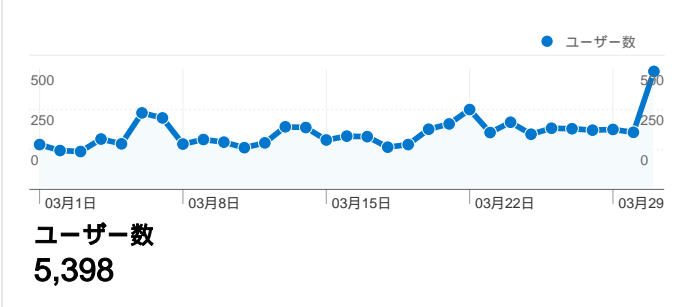

サイトの利用状況

9,391 セッション

70.72% 直帰率

17,819 ページビュー

00:02:43 平均サイト滞在時間

1.90 平均ページビュー

44.76% 新規セッション率

ユーザー サマリー

地図上のデータ表示

トラフィック サマリー

コンテンツ サマリー

ページ	ページビュー	割合
/laser_battler_online/	6,969	39.11%
/cgi-bin/img0ch/bbs/	3,428	19.24%
/duelia/	1,789	10.04%
/	1,551	8.70%
/tto/main.html	1,242	6.97%

このサイトのビジター数 5,398

9,391 セッション

トラフィック サマリー

比較: サイト

全ての参照元からのセッション数 9,391

14.83% ノーリファラー

64.80% 参照サイト

20.37% 検索エンジン

■ 参照サイト
6,085.00 (64.80%)

■ 検索エンジン
1,913.00 (20.37%)

セッション数9,391、24 種類の国/地域

サイトの利用状況

セッション	平均ページビュー	平均サイト滞在時間	新規セッション率	直帰率	
9,391 全セッションに対する割合: 100.00%	1.90 サイトの平均: 1.90 (0.00%)	00:02:43 サイトの平均: 00:02:43 (0.00%)	44.86% サイトの平均: 44.76% (0.24%)	70.72% サイトの平均: 70.72% (0.00%)	
国/地域	セッション	平均ページビュー	平均サイト滞在時間	新規セッション率	直帰率
Japan	9,294	1.90	00:02:45	44.46%	70.56%
United States	34	1.18	00:00:06	82.35%	85.29%
Taiwan	10	1.20	00:00:33	90.00%	80.00%
Hong Kong	9	2.00	00:00:34	77.78%	55.56%
South Korea	9	1.44	00:00:08	55.56%	77.78%
Brazil	7	1.14	00:00:04	57.14%	85.71%
Canada	5	1.00	00:00:00	100.00%	100.00%
United Kingdom	4	1.00	00:00:00	100.00%	100.00%
Thailand	3	1.00	00:00:00	100.00%	100.00%
China	2	1.00	00:00:00	100.00%	100.00%