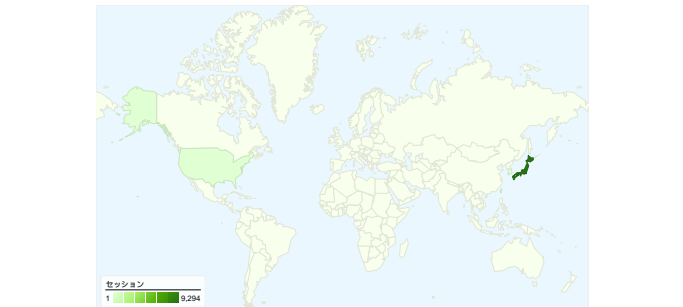

サイトの利用状況

9,391 セッション

70.72% 直帰率

17,819 ページビュー

00:02:43 平均サイト滞在時間

1.90 平均ページビュー

44.76% 新規セッション率

ユーザー サマリー

地図上のデータ表示

トラフィック サマリー

コンテンツ サマリー

ページ	ページビュー	割合
/laser_battler_online/	6,969	39.11%
/cgi-bin/img0ch/bbs/	3,428	19.24%
/duelia/	1,789	10.04%
/	1,551	8.70%
/tto/main.html	1,242	6.97%

このサイトのビジター数 5,398

9,391 セッション

トラフィック サマリー

比較: サイト

全ての参照元からのセッション数 9,391

14.83% ノーリファラー

64.80% 参照サイト

20.37% 検索エンジン

■ 参照サイト
6,085.00 (64.80%)

■ 検索エンジン
1,913.00 (20.37%)

セッション数9,391、24 種類の国/地域

サイトの利用状況

セッション	平均ページビュー	平均サイト滞在時間	新規セッション率	直帰率	
9,391 全セッションに対する割合: 100.00%	1.90 サイトの平均: 1.90 (0.00%)	00:02:43 サイトの平均: 00:02:43 (0.00%)	44.86% サイトの平均: 44.76% (0.24%)	70.72% サイトの平均: 70.72% (0.00%)	
国/地域	セッション	平均ページビュー	平均サイト滞在時間	新規セッション率	直帰率
Japan	9,294	1.90	00:02:45	44.46%	70.56%
United States	34	1.18	00:00:06	82.35%	85.29%
Taiwan	10	1.20	00:00:33	90.00%	80.00%
Hong Kong	9	2.00	00:00:34	77.78%	55.56%
South Korea	9	1.44	00:00:08	55.56%	77.78%
Brazil	7	1.14	00:00:04	57.14%	85.71%
Canada	5	1.00	00:00:00	100.00%	100.00%
United Kingdom	4	1.00	00:00:00	100.00%	100.00%
Thailand	3	1.00	00:00:00	100.00%	100.00%
China	2	1.00	00:00:00	100.00%	100.00%