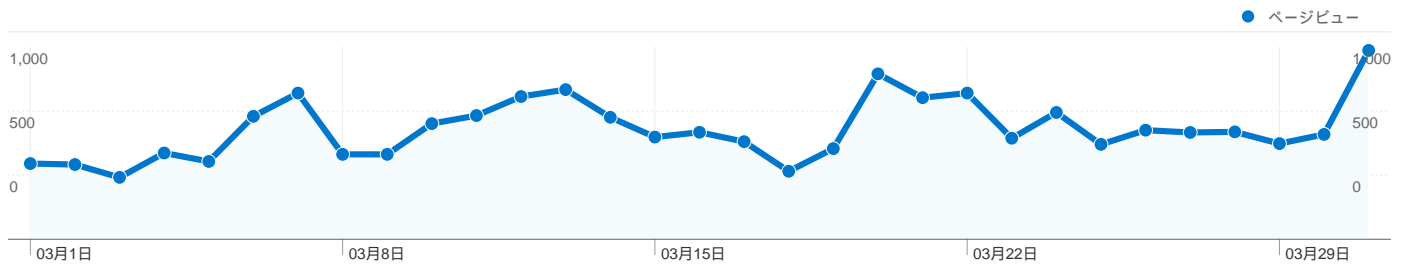

このサイトのページビュー数 17,819

17,819 ページビュー数

12,087 ページ別 セッション

70.72% 直帰率

上位のコンテンツ

ページ	ページビュー	割合
/laser_battler_online/	6,969	39.11%
/cgi-bin/img0ch/bbs/	3,428	19.24%
/duelia/	1,789	10.04%
/	1,551	8.70%
/tto/main.html	1,242	6.97%