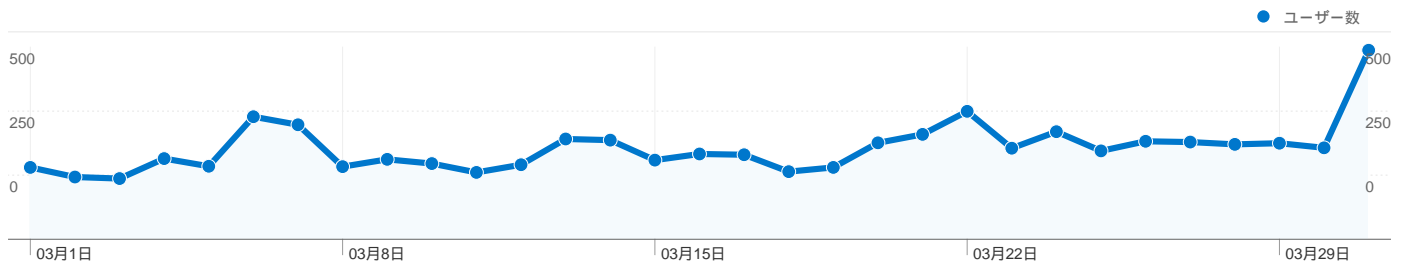

サイトの利用状況

9,391 セッション

70.72% 直帰率

17,819 ページビュー

00:02:43 平均サイト滞在時間

1.90 平均ページビュー

44.76% 新規セッション率

ユーザー サマリー

地図上のデータ表示

トラフィック サマリー

コンテンツ サマリー

ページ	ページビュー	割合
/laser_battler_online/	6,969	39.11%
/cgi-bin/img0ch/bbs/	3,428	19.24%
/duelia/	1,789	10.04%
/	1,551	8.70%
/tto/main.html	1,242	6.97%

このサイトのビジター数 5,398

9,391 セッション

5,398 ユニークユーザー

17,819 ページビュー

1.90 平均ページビュー数

00:02:43 サイト滞在時間

70.72% 直帰率

44.76% 新規セッション率

ユーザー環境

ブラウザ	セッション数	割合	接続速度	セッション数	割合
Internet Explorer	6,705	71.40%	T1	3,314	35.29%
Firefox	1,285	13.68%	DSL	2,328	24.79%
Safari	655	6.97%	Unknown	1,875	19.97%
Chrome	364	3.88%	Cable	1,776	18.91%
Opera	201	2.14%	Dialup	84	0.89%

セッション数9,391、24 種類の国/地域

サイトの利用状況

セッション	平均ページビュー	平均サイト滞在時間	新規セッション率	直帰率	
9,391 全セッションに対する割合: 100.00%	1.90 サイトの平均: 1.90 (0.00%)	00:02:43 サイトの平均: 00:02:43 (0.00%)	44.86% サイトの平均: 44.76% (0.24%)	70.72% サイトの平均: 70.72% (0.00%)	
国/地域	セッション	平均ページビュー	平均サイト滞在時間	新規セッション率	直帰率
Japan	9,294	1.90	00:02:45	44.46%	70.56%
United States	34	1.18	00:00:06	82.35%	85.29%
Taiwan	10	1.20	00:00:33	90.00%	80.00%
Hong Kong	9	2.00	00:00:34	77.78%	55.56%
South Korea	9	1.44	00:00:08	55.56%	77.78%
Brazil	7	1.14	00:00:04	57.14%	85.71%
Canada	5	1.00	00:00:00	100.00%	100.00%
United Kingdom	4	1.00	00:00:00	100.00%	100.00%
Thailand	3	1.00	00:00:00	100.00%	100.00%
China	2	1.00	00:00:00	100.00%	100.00%