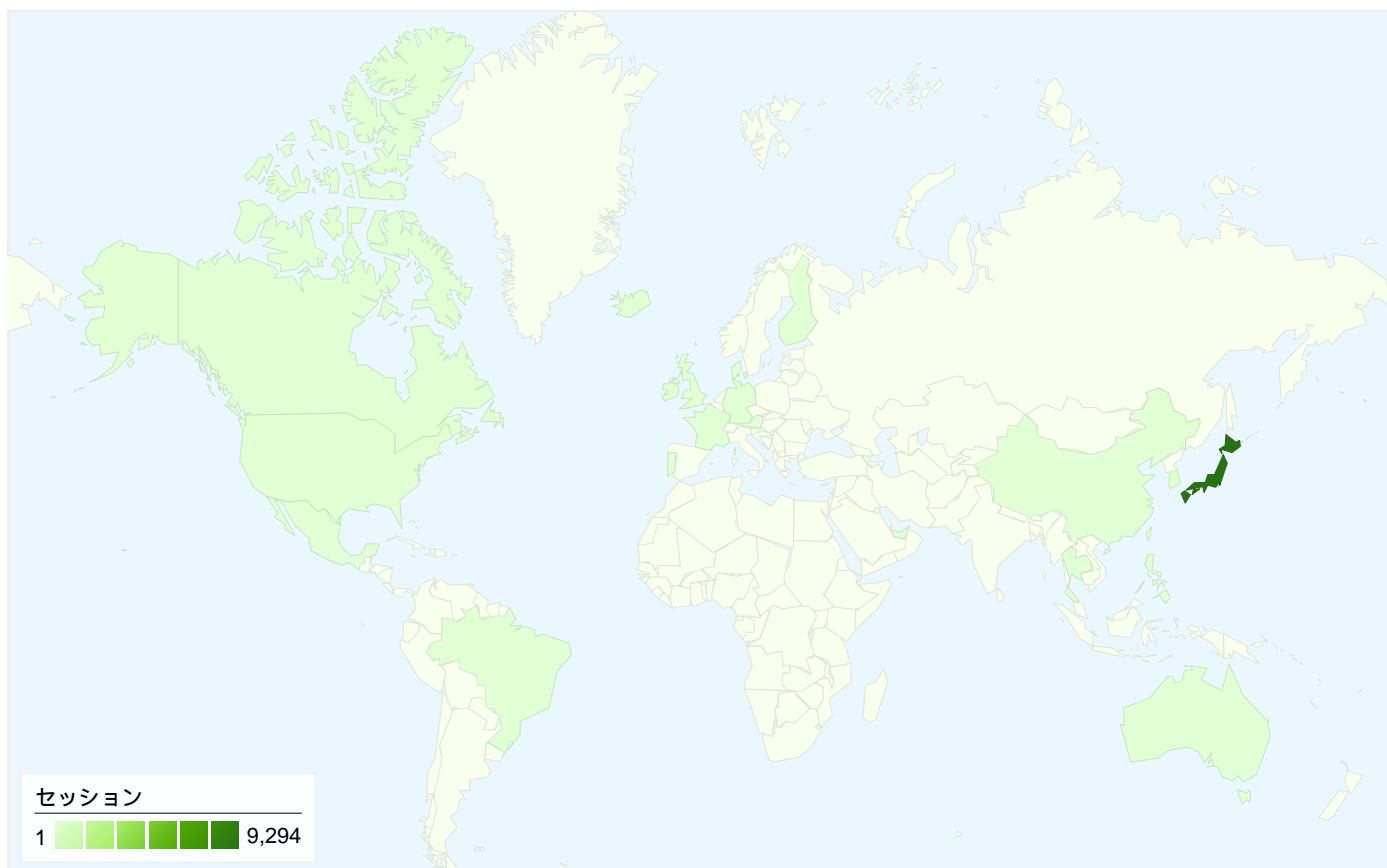

サイトの利用状況

9,391 セッション

70.72% 直帰率

17,819 ページビュー

00:02:43 平均サイト滞在時間

1.90 平均ページビュー

44.76% 新規セッション率

ユーザー サマリー

5,398 ユニークユーザー

17,819 ページビュー

1.90 平均ページビュー数

00:02:43 サイト滞在時間

70.72% 直帰率

44.76% 新規セッション率

ユーザー環境

ブラウザ	セッション数	割合	接続速度	セッション数	割合
Internet Explorer	6,705	71.40%	T1	3,314	35.29%
Firefox	1,285	13.68%	DSL	2,328	24.79%
Safari	655	6.97%	Unknown	1,875	19.97%
Chrome	364	3.88%	Cable	1,776	18.91%
Opera	201	2.14%	Dialup	84	0.89%

トラフィック サマリー

比較: サイト

全ての参照元からのセッション数 9,391

14.83% ノーリファラー

64.80% 参照サイト

20.37% 検索エンジン

■ 参照サイト
6,085.00 (64.80%)

■ 検索エンジン
1,913.00 (20.37%)

セッション数9,391、24 種類の国/地域

サイトの利用状況

セッション	平均ページビュー	平均サイト滞在時間	新規セッション率	直帰率	
9,391 全セッションに対する割合: 100.00%	1.90 サイトの平均: 1.90 (0.00%)	00:02:43 サイトの平均: 00:02:43 (0.00%)	44.86% サイトの平均: 44.76% (0.24%)	70.72% サイトの平均: 70.72% (0.00%)	
国/地域	セッション	平均ページビュー	平均サイト滞在時間	新規セッション率	直帰率
Japan	9,294	1.90	00:02:45	44.46%	70.56%
United States	34	1.18	00:00:06	82.35%	85.29%
Taiwan	10	1.20	00:00:33	90.00%	80.00%
Hong Kong	9	2.00	00:00:34	77.78%	55.56%
South Korea	9	1.44	00:00:08	55.56%	77.78%
Brazil	7	1.14	00:00:04	57.14%	85.71%
Canada	5	1.00	00:00:00	100.00%	100.00%
United Kingdom	4	1.00	00:00:00	100.00%	100.00%
Thailand	3	1.00	00:00:00	100.00%	100.00%
China	2	1.00	00:00:00	100.00%	100.00%