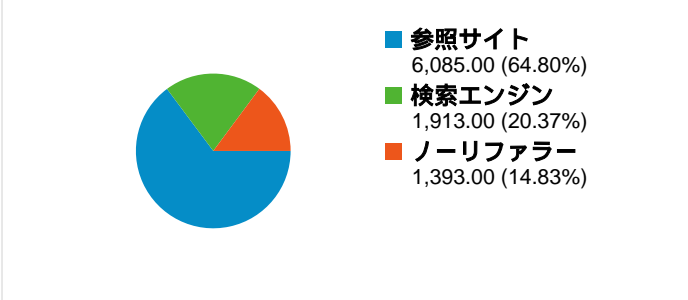

サイトの利用状況

9,391 セッション

70.72% 直帰率

17,819 ページビュー

00:02:43 平均サイト滞在時間

1.90 平均ページビュー

44.76% 新規セッション率

ユーザー サマリー

地図上のデータ表示

トラフィック サマリー

コンテンツ サマリー

ページ	ページビュー	割合
/laser_battler_online/	6,969	39.11%
/cgi-bin/img0ch/bbs/	3,428	19.24%
/duelia/	1,789	10.04%
/	1,551	8.70%
/tto/main.html	1,242	6.97%

このサイトのビジター数 5,398

9,391 セッション

5,398 ユニークユーザー

17,819 ページビュー

1.90 平均ページビュー数

00:02:43 サイト滞在時間

70.72% 直帰率

44.76% 新規セッション率

ユーザー環境

ブラウザ	セッション数	割合	接続速度	セッション数	割合
Internet Explorer	6,705	71.40%	T1	3,314	35.29%
Firefox	1,285	13.68%	DSL	2,328	24.79%
Safari	655	6.97%	Unknown	1,875	19.97%
Chrome	364	3.88%	Cable	1,776	18.91%
Opera	201	2.14%	Dialup	84	0.89%

セッション数9,391、24 種類の国/地域

サイトの利用状況

セッション	平均ページビュー	平均サイト滞在時間	新規セッション率	直帰率	
9,391 全セッションに対する割合: 100.00%	1.90 サイトの平均: 1.90 (0.00%)	00:02:43 サイトの平均: 00:02:43 (0.00%)	44.86% サイトの平均: 44.76% (0.24%)	70.72% サイトの平均: 70.72% (0.00%)	
国/地域	セッション	平均ページビュー	平均サイト滞在時間	新規セッション率	直帰率
Japan	9,294	1.90	00:02:45	44.46%	70.56%
United States	34	1.18	00:00:06	82.35%	85.29%
Taiwan	10	1.20	00:00:33	90.00%	80.00%
Hong Kong	9	2.00	00:00:34	77.78%	55.56%
South Korea	9	1.44	00:00:08	55.56%	77.78%
Brazil	7	1.14	00:00:04	57.14%	85.71%
Canada	5	1.00	00:00:00	100.00%	100.00%
United Kingdom	4	1.00	00:00:00	100.00%	100.00%
Thailand	3	1.00	00:00:00	100.00%	100.00%
China	2	1.00	00:00:00	100.00%	100.00%