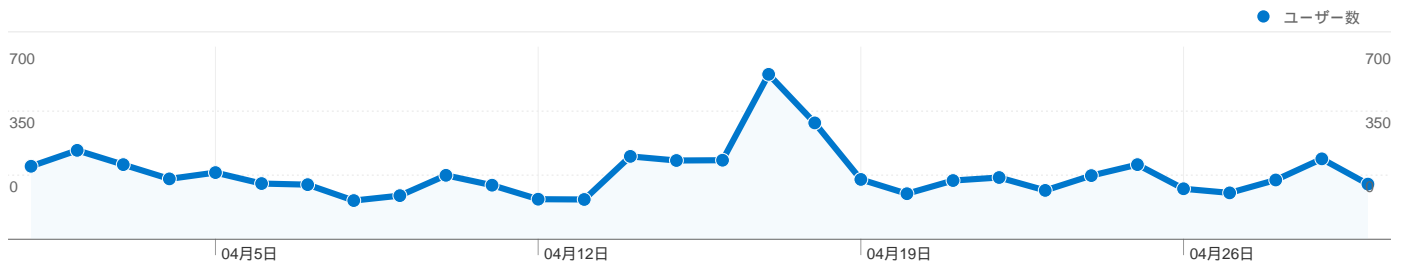

**サイトの利用状況**

**9,246** セッション

**73.26%** 直帰率

**15,436** ページビュー

**00:02:14** 平均サイト滞在時間

**1.67** 平均ページビュー

**46.12%** 新規セッション率

**ユーザー サマリー**

**ユーザー数**  
**5,224**

**地図上のデータ表示**

**トラフィック サマリー**

- **参照サイト**  
5,098.00 (55.14%)
- **ノーリファラー**  
2,294.00 (24.81%)
- **検索エンジン**  
1,854.00 (20.05%)

**コンテンツ サマリー**

ページ	ページビュー	割合
/laser_battler_online/	7,834	50.75%
/cgi-bin/img0ch/bbs/	1,561	10.11%
/duelia/	1,393	9.02%
/	1,332	8.63%
/tto/main.html	1,087	7.04%

## このサイトのビジター数 5,224

9,246 セッション

5,224 ユニークユーザー

15,436 ページビュー

1.67 平均ページビュー数

00:02:14 サイト滞在時間

73.26% 直帰率

46.12% 新規セッション率

## このサイトのページビュー数 15,436

 15,436 ページビュー数

 11,459 ページ別 セッション

 73.26% 直帰率