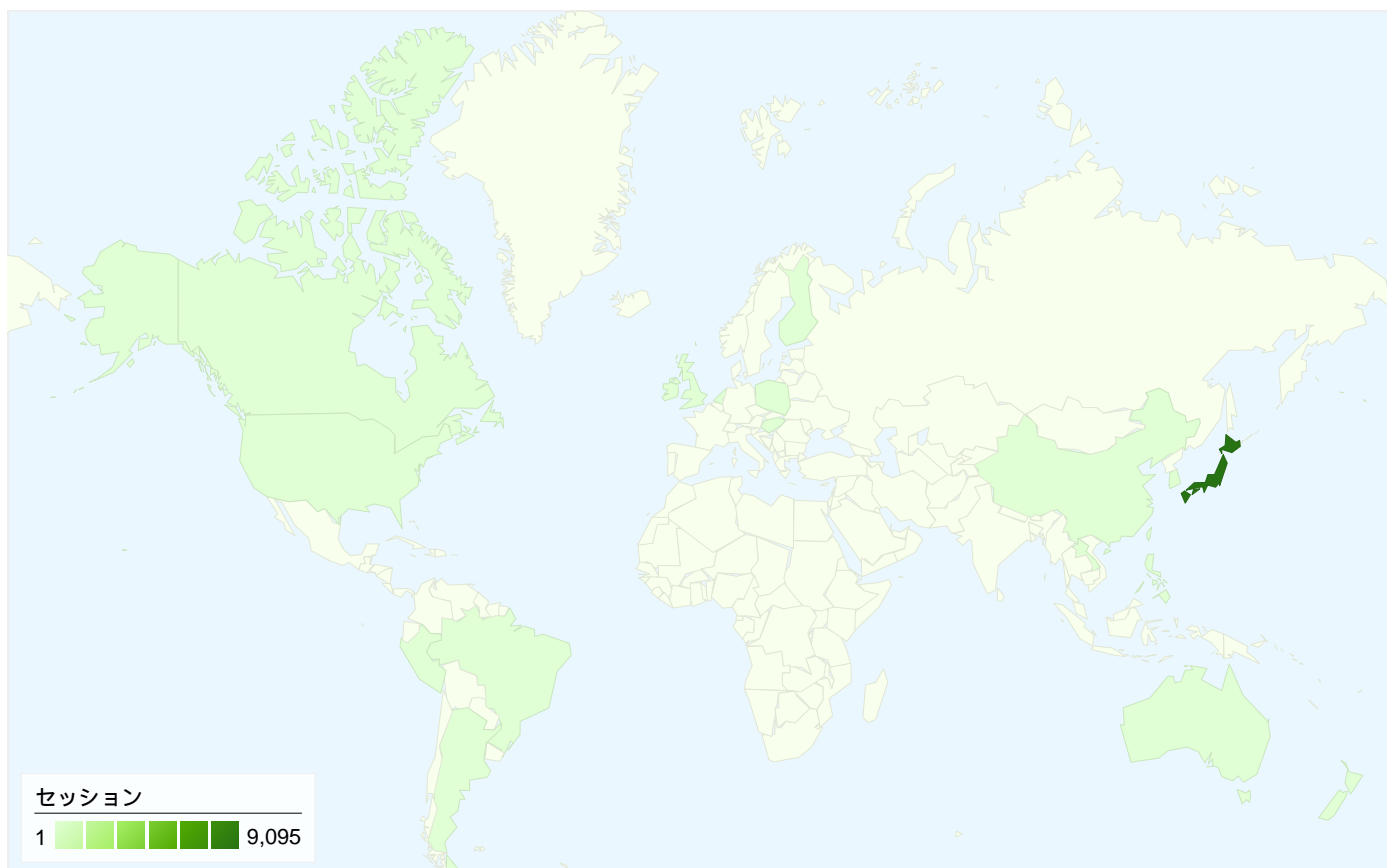

## トラフィック サマリー

比較: サイト

## 全ての参照元からのセッション数 9,246

 24.81% ノーリファラー

 55.14% 参照サイト

 20.05% 検索エンジン

■ 参照サイト  
5,098.00 (55.14%)

■ ノーリファラー  
2,294.00 (24.81%)

■ 検索エンジン  
1,854.00 (20.05%)

## セッション数9,246、21 種類の国/地域