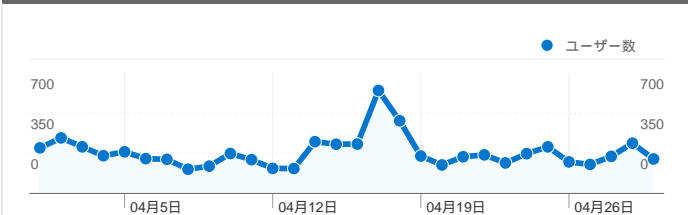

**サイトの利用状況**

**9,246** セッション

**73.26%** 直帰率

**15,436** ページビュー

**00:02:14** 平均サイト滞在時間

**1.67** 平均ページビュー

**46.12%** 新規セッション率

**ユーザー サマリー**

**ユーザー数**  
**5,224**

**地図上のデータ表示**

**トラフィック サマリー**

- **参照サイト**  
5,098.00 (55.14%)
- **ノーリファラー**  
2,294.00 (24.81%)
- **検索エンジン**  
1,854.00 (20.05%)

**コンテンツ サマリー**

ページ	ページビュー	割合
/laser_battler_online/	7,834	50.75%
/cgi-bin/img0ch/bbs/	1,561	10.11%
/duelia/	1,393	9.02%
/	1,332	8.63%
/tto/main.html	1,087	7.04%

## このサイトのビジター数 5,224

9,246 セッション

5,224 ユニークユーザー

15,436 ページビュー

1.67 平均ページビュー数

00:02:14 サイト滞在時間

73.26% 直帰率

46.12% 新規セッション率

## このサイトのページビュー数 15,436

 15,436 ページビュー数

 11,459 ページ別 セッション

 73.26% 直帰率