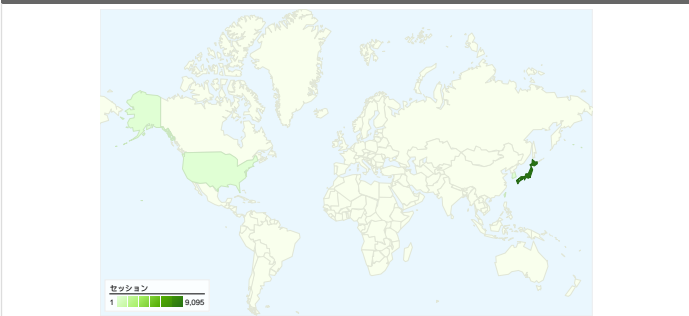

**サイトの利用状況**

**9,246** セッション

**73.26%** 直帰率

**15,436** ページビュー

**00:02:14** 平均サイト滞在時間

**1.67** 平均ページビュー

**46.12%** 新規セッション率

**ユーザー サマリー**

**ユーザー数**  
**5,224**

**地図上のデータ表示**

**トラフィック サマリー**

- **参照サイト**  
5,098.00 (55.14%)
- **ノーリファラー**  
2,294.00 (24.81%)
- **検索エンジン**  
1,854.00 (20.05%)

**コンテンツ サマリー**

ページ	ページビュー	割合
/laser_battler_online/	7,834	50.75%
/cgi-bin/img0ch/bbs/	1,561	10.11%
/duelia/	1,393	9.02%
/	1,332	8.63%
/tto/main.html	1,087	7.04%

## セッション数9,246、21 種類の国/地域

## このサイトのページビュー数 15,436

 15,436 ページビュー数

 11,459 ページ別 セッション

 73.26% 直帰率