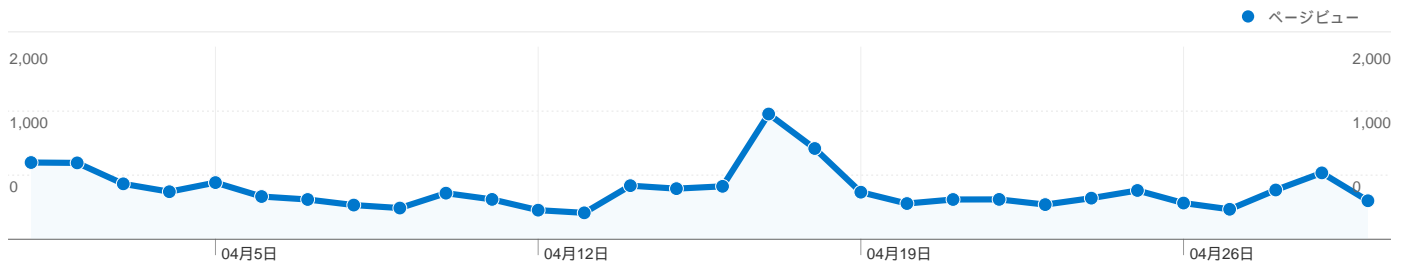

このサイトのページビュー数 15,436

15,436 ページビュー数

11,459 ページ別 セッション

73.26% 直帰率

上位のコンテンツ

ページ	ページビュー	割合
/laser_battler_online/	7,834	50.75%
/cgi-bin/img0ch/bbs/	1,561	10.11%
/duelia/	1,393	9.02%
/	1,332	8.63%
/tto/main.html	1,087	7.04%