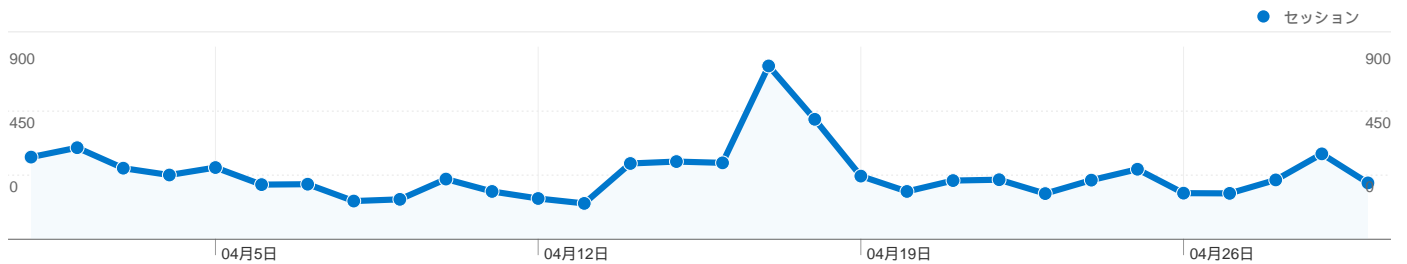

トラフィック サマリー

比較: サイト

全ての参照元からのセッション数 9,246

24.81% ノーリファラー

55.14% 参照サイト

20.05% 検索エンジン

■ 参照サイト
5,098.00 (55.14%)

■ ノーリファラー
2,294.00 (24.81%)

■ 検索エンジン
1,854.00 (20.05%)

参照元

参照元	セッション数	割合	キーワード	セッション数	割合
(direct) ((none))	2,294	24.81%	レーザーバトラー	711	38.35%
google (organic)	1,016	10.99%	レーザーバトラーオンライン	293	15.80%
yahoo (organic)	787	8.51%	点つなぎ	171	9.22%
gamesite.jp (referral)	676	7.31%	a corner of the fantasy xiii	128	6.90%
chibicon.net (referral)	624	6.75%	レーザーバトラー オンライン	60	3.24%