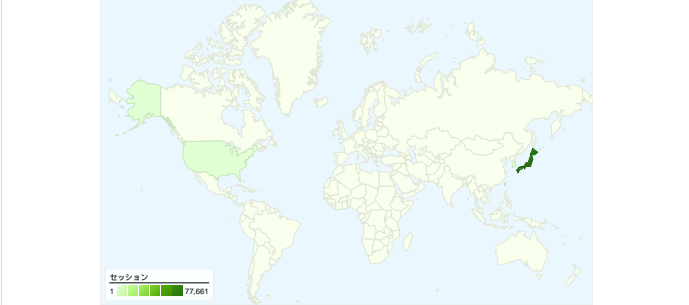

サイトの利用状況

トラフィック サマリー

地図上のデータ表示

ユーザー サマリー

コンテンツ サマリー

ページ	ページビュー	割合
/laser_battler_online/	87,912	84.30%
/cgi-bin/img0ch/bbs/	6,250	5.99%
/	3,729	3.58%
/duelia/	1,486	1.42%
/tto/main.html	1,336	1.28%

トラフィック サマリー

比較: サイト

全ての参照元からのセッション数 78,624

16.11% ノーリファラー

76.97% 参照サイト

6.91% 検索エンジン

■ 参照サイト
60,518.00 (76.97%)

■ ノーリファラー
12,670.00 (16.11%)

■ 検索エンジン
5,436.00 (6.91%)

このサイトのビジター数 55,886

78,624 セッション

55,886 ユニークユーザー

104,287 ページビュー

1.33 平均ページビュー数

00:01:30 サイト滞在時間

83.81% 直帰率

69.33% 新規セッション率

セッション数78,624、47 種類の国/地域

サイトの利用状況

セッション	平均ページビュー	平均サイト滞在時間	新規セッション率	直帰率	
78,624 全セッションに対する割合: 100.00%	1.33 サイトの平均: 1.33 (0.00%)	00:01:30 サイトの平均: 00:01:30 (0.00%)	69.41% サイトの平均: 69.33% (0.12%)	83.81% サイトの平均: 83.81% (0.00%)	
国/地域	セッション	平均ページビュー	平均サイト滞在時間	新規セッション率	直帰率
Japan	77,661	1.33	00:01:30	69.33%	83.77%
United States	299	1.18	00:01:15	86.62%	87.63%
Taiwan	117	1.31	00:01:10	68.38%	85.47%
Hong Kong	89	1.25	00:01:01	75.28%	86.52%
South Korea	85	1.20	00:00:26	47.06%	84.71%
Canada	66	1.21	00:01:40	75.76%	87.88%
United Kingdom	65	1.34	00:01:27	58.46%	86.15%
China	51	1.31	00:01:08	84.31%	86.27%
Australia	27	1.22	00:01:27	88.89%	85.19%
Germany	20	1.00	00:00:00	70.00%	100.00%