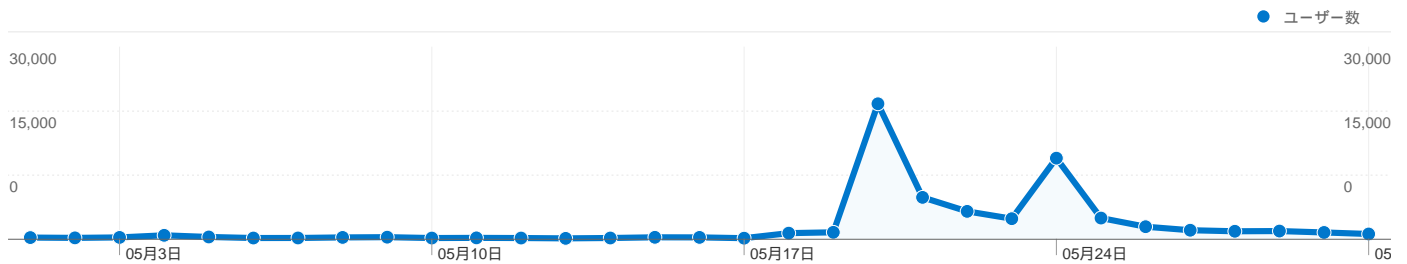

サイトの利用状況

トラフィック サマリー

地図上のデータ表示

ユーザー サマリー

コンテンツ サマリー

ページ	ページビュー	割合
/laser_battler_online/	87,912	84.30%
/cgi-bin/img0ch/bbs/	6,250	5.99%
/	3,729	3.58%
/duelia/	1,486	1.42%
/tto/main.html	1,336	1.28%

トラフィック サマリー

比較: サイト

全ての参照元からのセッション数 78,624

16.11% ノーリファラー

76.97% 参照サイト

6.91% 検索エンジン

■ 参照サイト
60,518.00 (76.97%)

■ ノーリファラー
12,670.00 (16.11%)

■ 検索エンジン
5,436.00 (6.91%)

参照元

参照元	セッション数	割合	キーワード	セッション数	割合
blog.livedoor.jp (referral)	35,300	44.90%	レーザーバトラー	3,381	62.20%
michaelsan.livedoor.biz	15,372	19.55%	レーザーバトラーオンライン	493	9.07%
(direct) ((none))	12,670	16.11%	点つなぎ	187	3.44%
google (organic)	3,568	4.54%	レーザーバトラー オンライン	130	2.39%
ime.nu (referral)	1,905	2.42%	creative-g	101	1.86%

このサイトのビジター数 55,886

78,624 セッション

55,886 ユニークユーザー

104,287 ページビュー

1.33 平均ページビュー数

00:01:30 サイト滞在時間

83.81% 直帰率

69.33% 新規セッション率