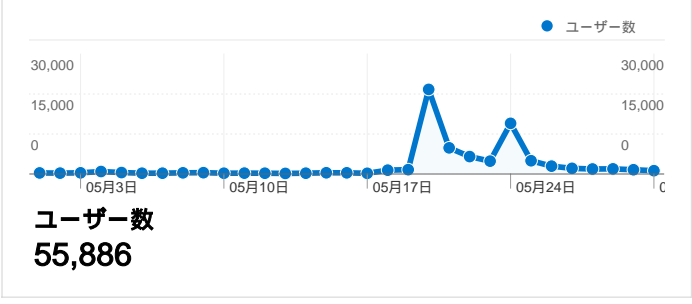

サイトの利用状況

トラフィック サマリー

地図上のデータ表示

ユーザー サマリー

コンテンツ サマリー

ページ	ページビュー	割合
/laser_battler_online/	87,912	84.30%
/cgi-bin/img0ch/bbs/	6,250	5.99%
/	3,729	3.58%
/duelia/	1,486	1.42%
/tto/main.html	1,336	1.28%

トラフィック サマリー

比較: サイト

全ての参照元からのセッション数 78,624

16.11% ノーリファラー

76.97% 参照サイト

6.91% 検索エンジン

■ 参照サイト
60,518.00 (76.97%)

■ ノーリファラー
12,670.00 (16.11%)

■ 検索エンジン
5,436.00 (6.91%)

このサイトのビジター数 55,886

78,624 セッション

55,886 ユニークユーザー

104,287 ページビュー

1.33 平均ページビュー数

00:01:30 サイト滞在時間

83.81% 直帰率

69.33% 新規セッション率

セッション数78,624、47 種類の国/地域

サイトの利用状況

セッション	平均ページビュー	平均サイト滞在時間	新規セッション率	直帰率	
78,624 全セッションに対する割合: 100.00%	1.33 サイトの平均: 1.33 (0.00%)	00:01:30 サイトの平均: 00:01:30 (0.00%)	69.41% サイトの平均: 69.33% (0.12%)	83.81% サイトの平均: 83.81% (0.00%)	
国/地域	セッション	平均ページビュー	平均サイト滞在時間	新規セッション率	直帰率
Japan	77,661	1.33	00:01:30	69.33%	83.77%
United States	299	1.18	00:01:15	86.62%	87.63%
Taiwan	117	1.31	00:01:10	68.38%	85.47%
Hong Kong	89	1.25	00:01:01	75.28%	86.52%
South Korea	85	1.20	00:00:26	47.06%	84.71%
Canada	66	1.21	00:01:40	75.76%	87.88%
United Kingdom	65	1.34	00:01:27	58.46%	86.15%
China	51	1.31	00:01:08	84.31%	86.27%
Australia	27	1.22	00:01:27	88.89%	85.19%
Germany	20	1.00	00:00:00	70.00%	100.00%