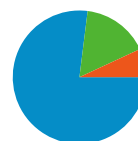

比較: サイト

全ての参照元からのセッション数 78,624

16.11% ノーリファラー

76.97% 参照サイト

6.91% 検索エンジン

■ 参照サイト
60,518.00 (76.97%)

■ ノーリファラー
12,670.00 (16.11%)

■ 検索エンジン
5,436.00 (6.91%)

参照元

参照元	セッション数	割合	キーワード	セッション数	割合
blog.livedoor.jp (referral)	35,300	44.90%	レーザーバトラー	3,381	62.20%
michaelsan.livedoor.biz	15,372	19.55%	レーザーバトラーオンライン	493	9.07%
(direct) ((none))	12,670	16.11%	点つなぎ	187	3.44%
google (organic)	3,568	4.54%	レーザーバトラー オンライン	130	2.39%
ime.nu (referral)	1,905	2.42%	creative-g	101	1.86%