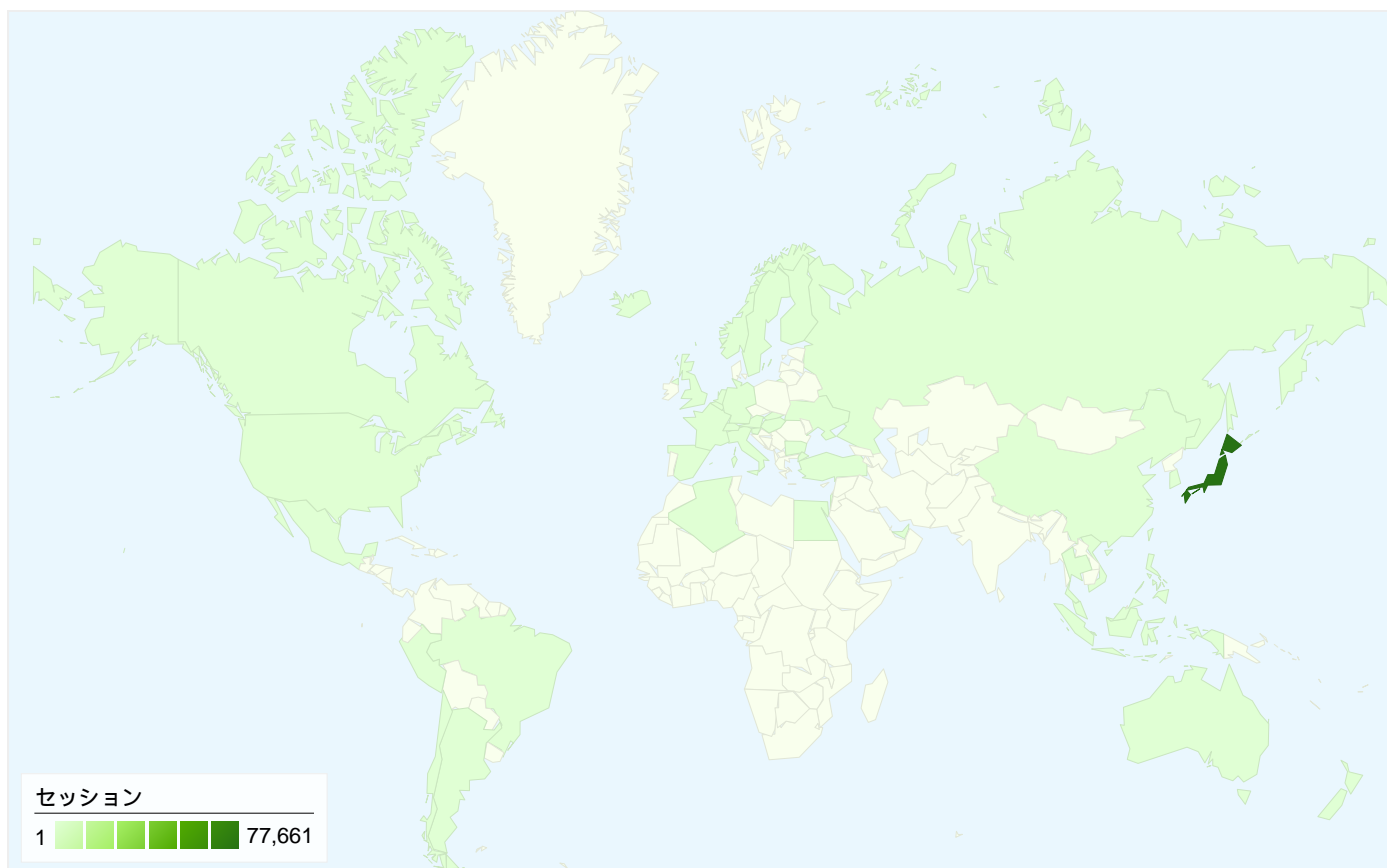

比較: サイト

全ての参照元からのセッション数 78,624

16.11% ノーリファラー

76.97% 参照サイト

6.91% 検索エンジン

■ 参照サイト
60,518.00 (76.97%)

■ ノーリファラー
12,670.00 (16.11%)

■ 検索エンジン
5,436.00 (6.91%)

参照元

参照元	セッション数	割合	キーワード	セッション数	割合
blog.livedoor.jp (referral)	35,300	44.90%	レーザーバトラー	3,381	62.20%
michaelsan.livedoor.biz	15,372	19.55%	レーザーバトラーオンライン	493	9.07%
(direct) ((none))	12,670	16.11%	点つなぎ	187	3.44%
google (organic)	3,568	4.54%	レーザーバトラー オンライン	130	2.39%
ime.nu (referral)	1,905	2.42%	creative-g	101	1.86%

このサイトのビジター数 55,886

78,624 セッション

55,886 ユニークユーザー

104,287 ページビュー

1.33 平均ページビュー数

00:01:30 サイト滞在時間

83.81% 直帰率

69.33% 新規セッション率

セッション数78,624、47 種類の国/地域

サイトの利用状況

セッション	平均ページビュー	平均サイト滞在時間	新規セッション率	直帰率	
78,624 全セッションに対する割合: 100.00%	1.33 サイトの平均: 1.33 (0.00%)	00:01:30 サイトの平均: 00:01:30 (0.00%)	69.41% サイトの平均: 69.33% (0.12%)	83.81% サイトの平均: 83.81% (0.00%)	
国/地域	セッション	平均ページビュー	平均サイト滞在時間	新規セッション率	直帰率
Japan	77,661	1.33	00:01:30	69.33%	83.77%
United States	299	1.18	00:01:15	86.62%	87.63%
Taiwan	117	1.31	00:01:10	68.38%	85.47%
Hong Kong	89	1.25	00:01:01	75.28%	86.52%
South Korea	85	1.20	00:00:26	47.06%	84.71%
Canada	66	1.21	00:01:40	75.76%	87.88%
United Kingdom	65	1.34	00:01:27	58.46%	86.15%
China	51	1.31	00:01:08	84.31%	86.27%
Australia	27	1.22	00:01:27	88.89%	85.19%
Germany	20	1.00	00:00:00	70.00%	100.00%