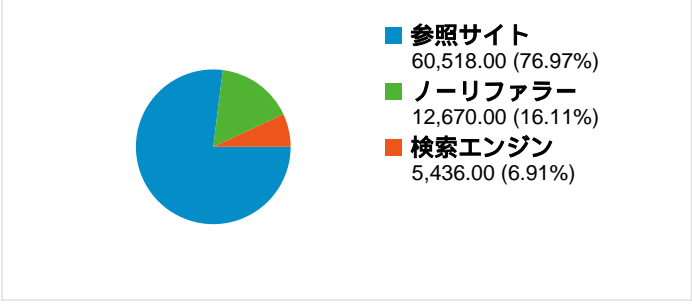

サイトの利用状況

トラフィック サマリー

地図上のデータ表示

ユーザー サマリー

コンテンツ サマリー

ページ	ページビュー	割合
/laser_battler_online/	87,912	84.30%
/cgi-bin/img0ch/bbs/	6,250	5.99%
/	3,729	3.58%
/duelia/	1,486	1.42%
/tto/main.html	1,336	1.28%

トラフィック サマリー

比較: サイト

全ての参照元からのセッション数 78,624

16.11% ノーリファラー

76.97% 参照サイト

6.91% 検索エンジン

■ 参照サイト
60,518.00 (76.97%)

■ ノーリファラー
12,670.00 (16.11%)

■ 検索エンジン
5,436.00 (6.91%)

このサイトのビジター数 55,886

78,624 セッション

55,886 ユニークユーザー

104,287 ページビュー

1.33 平均ページビュー数

00:01:30 サイト滞在時間

83.81% 直帰率

69.33% 新規セッション率