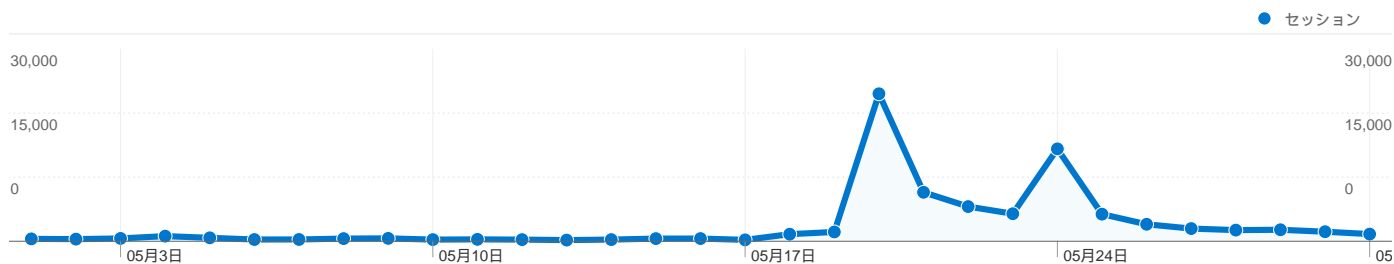

サイトの利用状況

トラフィック サマリー

地図上のデータ表示

ユーザー サマリー

コンテンツ サマリー

ページ	ページビュー	割合
/laser_battler_online/	87,912	84.30%
/cgi-bin/img0ch/bbs/	6,250	5.99%
/	3,729	3.58%
/duelia/	1,486	1.42%
/tto/main.html	1,336	1.28%

トラフィック サマリー

比較: サイト

全ての参照元からのセッション数 78,624

16.11% ノーリファラー

76.97% 参照サイト

6.91% 検索エンジン

■ 参照サイト
60,518.00 (76.97%)

■ ノーリファラー
12,670.00 (16.11%)

■ 検索エンジン
5,436.00 (6.91%)

このサイトのビジター数 55,886

78,624 セッション

55,886 ユニークユーザー

104,287 ページビュー

1.33 平均ページビュー数

00:01:30 サイト滞在時間

83.81% 直帰率

69.33% 新規セッション率

セッション数78,624、47 種類の国/地域

サイトの利用状況

セッション	平均ページビュー	平均サイト滞在時間	新規セッション率	直帰率	
78,624 全セッションに対する割合: 100.00%	1.33 サイトの平均: 1.33 (0.00%)	00:01:30 サイトの平均: 00:01:30 (0.00%)	69.41% サイトの平均: 69.33% (0.12%)	83.81% サイトの平均: 83.81% (0.00%)	
国/地域	セッション	平均ページビュー	平均サイト滞在時間	新規セッション率	直帰率
Japan	77,661	1.33	00:01:30	69.33%	83.77%
United States	299	1.18	00:01:15	86.62%	87.63%
Taiwan	117	1.31	00:01:10	68.38%	85.47%
Hong Kong	89	1.25	00:01:01	75.28%	86.52%
South Korea	85	1.20	00:00:26	47.06%	84.71%
Canada	66	1.21	00:01:40	75.76%	87.88%
United Kingdom	65	1.34	00:01:27	58.46%	86.15%
China	51	1.31	00:01:08	84.31%	86.27%
Australia	27	1.22	00:01:27	88.89%	85.19%
Germany	20	1.00	00:00:00	70.00%	100.00%