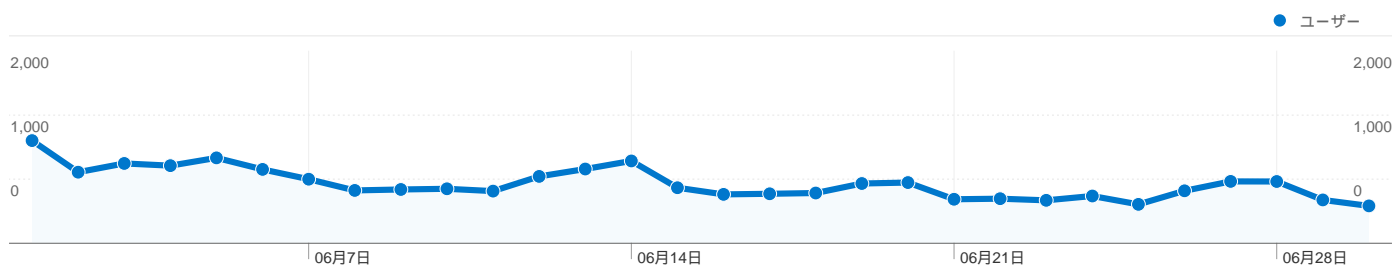

**利用状況**

26,341 セッション

74.89% 直帰率

43,623 ページビュー数

00:02:52 平均サイト滞在時間

1.66 セッションあたりの閲覧ページ数

36.26% 新規セッションの割合

**トラフィック サマリー**

## トラフィック サマリー

比較: サイト

## すべてのトラフィックからのセッション数 26,341

26.59% ノーリファラー

51.31% 参照元サイト

22.10% 検索エンジン

■ 参照元サイト  
13,516.00 (51.31%)

■ ノーリファラー  
7,003.00 (26.59%)

■ 検索エンジン  
5,822.00 (22.10%)

## 上位のトラフィック

ソース	セッション	セッション数の割合	キーワード	セッション	セッション数の割合
(direct) ((none))	7,003	26.59%	レーザーバトラー	3,596	61.77%
blog.livedoor.jp (referral)	4,727	17.95%	レーザーバトラーオンライン	286	4.91%
google (organic)	3,835	14.56%	レーザーバトラー オンライン	260	4.47%
yahoo (organic)	1,866	7.08%	点つなぎ	207	3.56%
michaelsan.livedoor.biz	1,840	6.99%	creative-g	140	2.40%