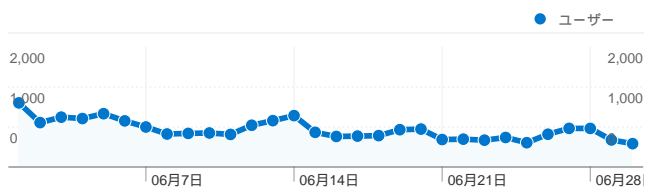

**利用状況**

26,341 セッション

74.89% 直帰率

43,623 ページビュー数

00:02:52 平均サイト滞在時間

1.66 セッションあたりの閲覧ページ数

36.26% 新規セッションの割合

**トラフィック サマリー**

- 参照元サイト  
13,516.00 (51.31%)
- ノーリファラー  
7,003.00 (26.59%)
- 検索エンジン  
5,822.00 (22.10%)

**地図上のデータ表示**

**ユーザー サマリー**

ユーザー  
12,048

**コンテンツ サマリー**

ページ数	ページビュー数	ページビュー数の割合
/laser_battler_online/	27,938	64.04%
/cgi-bin/img0ch/bbs/	8,330	19.10%
/	2,098	4.81%
/duelia/	1,210	2.77%
/tto/main.html	1,132	2.59%

このサイトのユーザー数 12,048

26,341 セッション

12,048 ユニークユーザー数

43,623 ページビュー数

1.66 平均ページビュー数

00:02:52 サイト滞在時間

74.89% 直帰率

36.26% 新規セッション数

このサイトのページが表示された合計回数 43,623

 43,623 ページビュー数

 31,102 ユニーク セッション数

 74.89% 直帰率