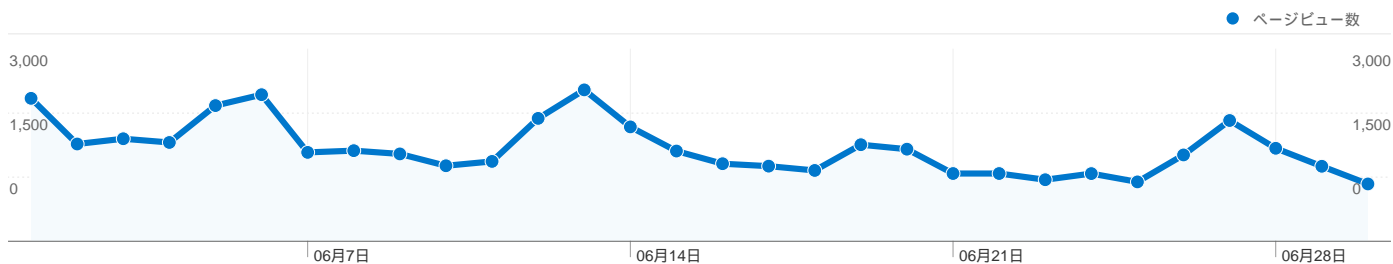

**利用状況**

26,341 セッション

74.89% 直帰率

43,623 ページビュー数

00:02:52 平均サイト滞在時間

1.66 セッションあたりの閲覧ページ数

36.26% 新規セッションの割合

**トラフィック サマリー**

このサイトのユーザー数 12,048

26,341 セッション

12,048 ユニークユーザー数

43,623 ページビュー数

1.66 平均ページビュー数

00:02:52 サイト滞在時間

74.89% 直帰率

36.26% 新規セッション数

## 技術に関するプロフィール

ブラウザ	セッション	セッション数の割合	接続速度	セッション	セッション数の割合
Internet Explorer	14,967	56.82%	T1	10,248	38.91%
Firefox	6,269	23.80%	Unknown	6,947	26.37%
Chrome	1,887	7.16%	DSL	5,123	19.45%
Opera	1,294	4.91%	Cable	3,791	14.39%
Safari	1,212	4.60%	Dialup	225	0.85%

## 利用状況

セッション	セッションあたりの 閲覧ページ数	平均サイト滞在時間	新規セッションの割合	直帰率	
<b>26,341</b> サイト全体の割合: 100.00%	<b>1.66</b> サイトの平均: 1.66 (0.00%)	<b>00:02:52</b> サイトの平均: 00:02:52 (0.00%)	<b>36.32%</b> サイトの平均: 36.26% (0.16%)	<b>74.89%</b> サイトの平均: 74.89% (0.00%)	
国/地域	セッション	セッションあたりの閲覧ページ数	平均サイト滞在時間	新規セッションの割合	直帰率
Japan	25,060	1.67	00:02:55	34.51%	74.49%
South Korea	982	1.25	00:01:02	77.60%	85.23%
United States	69	2.23	00:07:27	65.22%	78.26%
Taiwan	47	1.83	00:01:31	70.21%	78.72%
China	45	1.67	00:04:05	37.78%	64.44%
Hong Kong	41	1.73	00:03:30	41.46%	70.73%
Canada	24	1.62	00:03:20	75.00%	83.33%
Vietnam	14	2.14	00:07:26	0.00%	64.29%
Australia	13	1.08	00:00:03	61.54%	92.31%
Germany	10	3.40	00:15:41	20.00%	60.00%