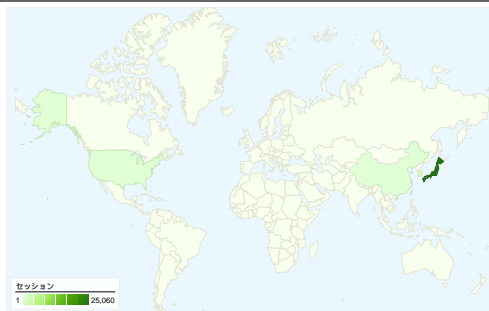

**利用状況**

26,341 セッション

74.89% 直帰率

43,623 ページビュー数

00:02:52 平均サイト滞在時間

1.66 セッションあたりの閲覧ページ数

36.26% 新規セッションの割合

**トラフィック サマリー**

- 参照元サイト  
13,516.00 (51.31%)
- ノーリファラー  
7,003.00 (26.59%)
- 検索エンジン  
5,822.00 (22.10%)

**地図上のデータ表示**

**ユーザー サマリー**

ユーザー  
12,048

**コンテンツ サマリー**

ページ数	ページビュー数	ページビュー数の割合
/laser_battler_online/	27,938	64.04%
/cgi-bin/img0ch/bbs/	8,330	19.10%
/	2,098	4.81%
/duelia/	1,210	2.77%
/tto/main.html	1,132	2.59%

## 利用状況

セッション	セッションあたりの 閲覧ページ数	平均サイト滞在時間	新規セッションの割合	直帰率	
<b>26,341</b> サイト全体の割合: 100.00%	<b>1.66</b> サイトの平均: 1.66 (0.00%)	<b>00:02:52</b> サイトの平均: 00:02:52 (0.00%)	<b>36.32%</b> サイトの平均: 36.26% (0.16%)	<b>74.89%</b> サイトの平均: 74.89% (0.00%)	
国/地域	セッション	セッションあたりの閲覧ページ数	平均サイト滞在時間	新規セッションの割合	直帰率
Japan	25,060	1.67	00:02:55	34.51%	74.49%
South Korea	982	1.25	00:01:02	77.60%	85.23%
United States	69	2.23	00:07:27	65.22%	78.26%
Taiwan	47	1.83	00:01:31	70.21%	78.72%
China	45	1.67	00:04:05	37.78%	64.44%
Hong Kong	41	1.73	00:03:30	41.46%	70.73%
Canada	24	1.62	00:03:20	75.00%	83.33%
Vietnam	14	2.14	00:07:26	0.00%	64.29%
Australia	13	1.08	00:00:03	61.54%	92.31%
Germany	10	3.40	00:15:41	20.00%	60.00%

このサイトのページが表示された合計回数 43,623

 43,623 ページビュー数

 31,102 ユニーク セッション数

 74.89% 直帰率