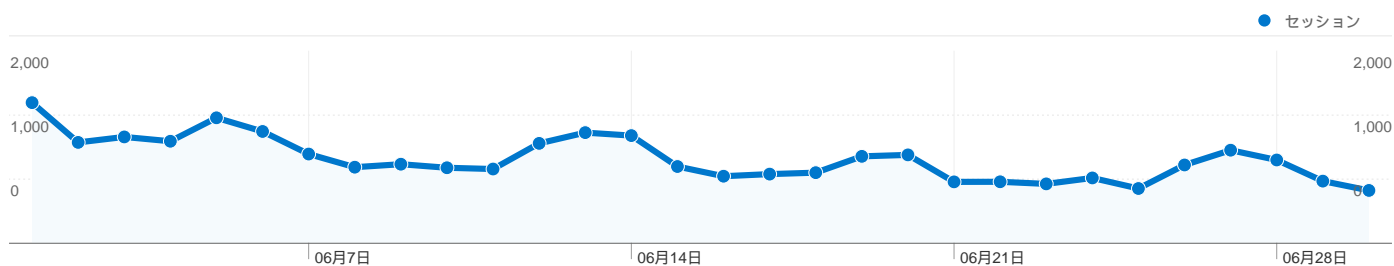

**利用状況**

26,341 セッション

74.89% 直帰率

43,623 ページビュー数

00:02:52 平均サイト滞在時間

1.66 セッションあたりの閲覧ページ数

36.26% 新規セッションの割合

**トラフィック サマリー**

- 参照元サイト  
13,516.00 (51.31%)
- ノーリファラー  
7,003.00 (26.59%)
- 検索エンジン  
5,822.00 (22.10%)

**地図上のデータ表示**

**ユーザー サマリー**

ユーザー  
12,048

**コンテンツ サマリー**

ページ数	ページビュー数	ページビュー数の割合
/laser_battler_online/	27,938	64.04%
/cgi-bin/img0ch/bbs/	8,330	19.10%
/	2,098	4.81%
/duelia/	1,210	2.77%
/tto/main.html	1,132	2.59%

## トラフィック サマリー

比較: サイト

このサイトのページが表示された合計回数 43,623

 43,623 ページビュー数

 31,102 ユニーク セッション数

 74.89% 直帰率