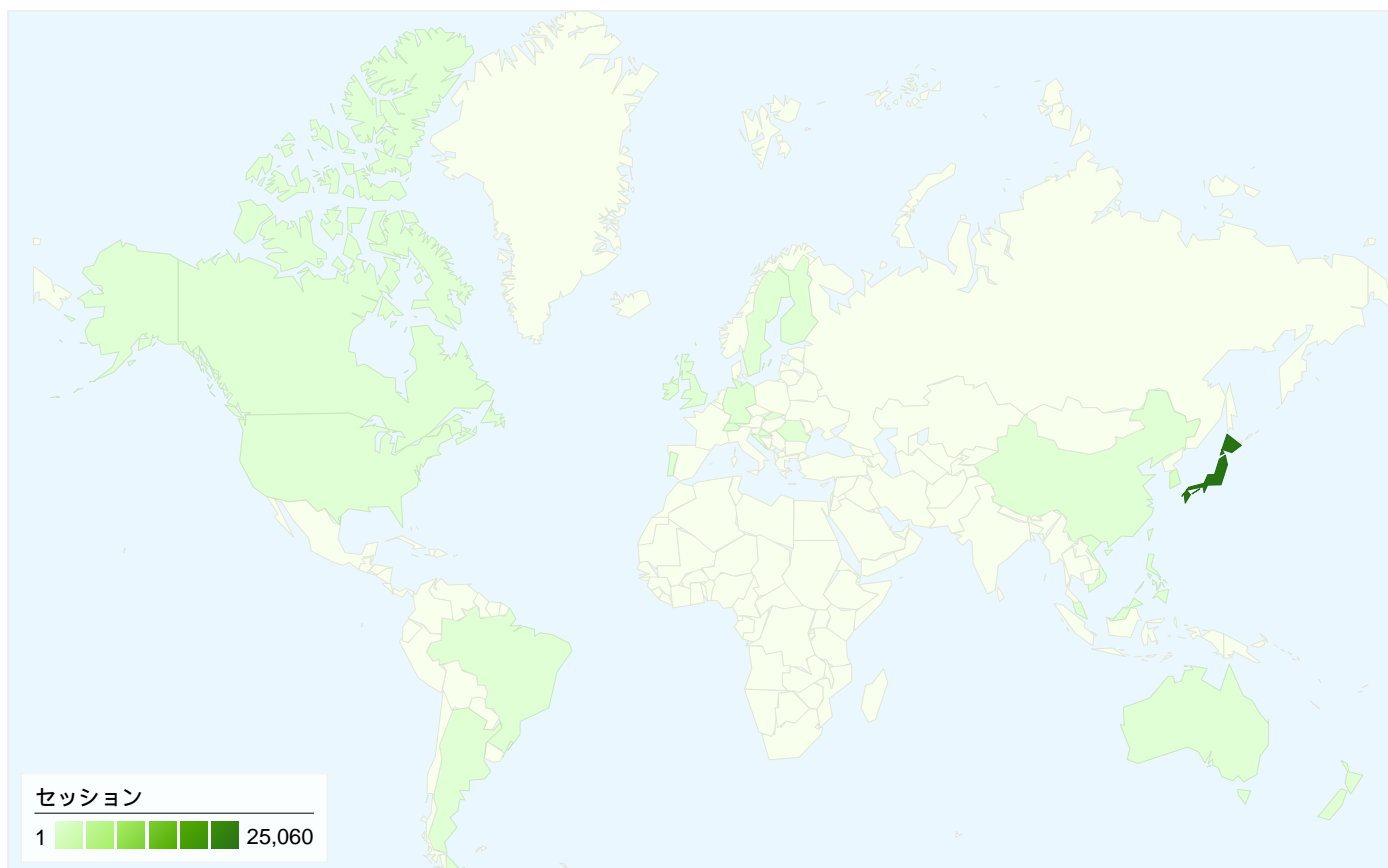

## すべてのトラフィックからのセッション数 26,341

26.59% ノーリファラー

51.31% 参照元サイト

22.10% 検索エンジン

■ 参照元サイト  
13,516.00 (51.31%)

■ ノーリファラー  
7,003.00 (26.59%)

■ 検索エンジン  
5,822.00 (22.10%)

このサイトのユーザー数 12,048

26,341 セッション

12,048 ユニークユーザー数

43,623 ページビュー数

1.66 平均ページビュー数

00:02:52 サイト滞在時間

74.89% 直帰率

36.26% 新規セッション数

## 26,34128国/地域

このサイトのページが表示された合計回数 43,623

 43,623 ページビュー数

 31,102 ユニーク セッション数

 74.89% 直帰率