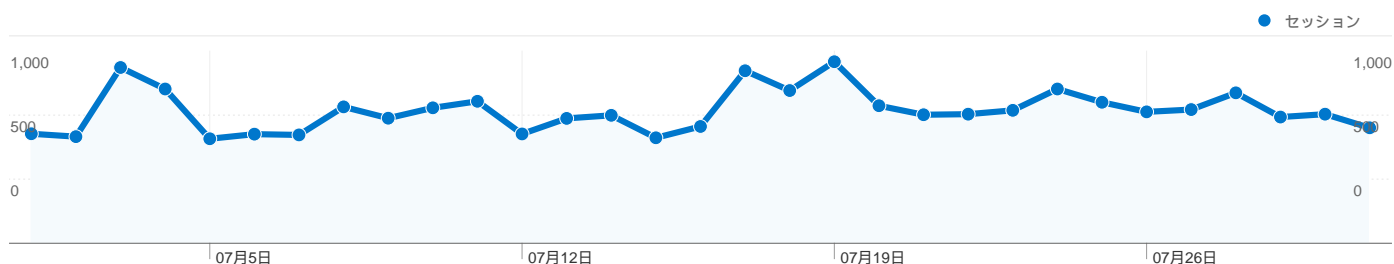

利用状況

21,383 セッション

73.39% 直帰率

35,308 ページビュー数

00:03:14 平均サイト滞在時間

1.65 セッションあたりの閲覧ページ数

34.74% 新規セッションの割合

トラフィック サマリー

- 参照元サイト
10,035.00 (46.93%)
- ノーリファラー
6,724.00 (31.45%)
- 検索エンジン
4,624.00 (21.62%)

地図上のデータ表示

ユーザー サマリー

ユーザー
9,462

コンテンツ サマリー

ページ数	ページビュー数	ページビュー数の割合
/laser_battler_online/	21,637	61.28%
/cgi-bin/img0ch/bbs/	5,879	16.65%
/	1,902	5.39%
/duelia/	1,310	3.71%
/tto/main.html	1,271	3.60%

トラフィック サマリー

比較: サイト

すべてのトラフィックからのセッション数 21,383

 31.45% ノーリファラー

 46.93% 参照元サイト

 21.62% 検索エンジン

■ 参照元サイト
10,035.00 (46.93%)

■ ノーリファラー
6,724.00 (31.45%)

このサイトのユーザー数 9,462

21,383 セッション

9,462 ユニークユーザー数

35,308 ページビュー数

1.65 平均ページビュー数

00:03:14 サイト滞在時間

73.39% 直帰率

34.74% 新規セッション数