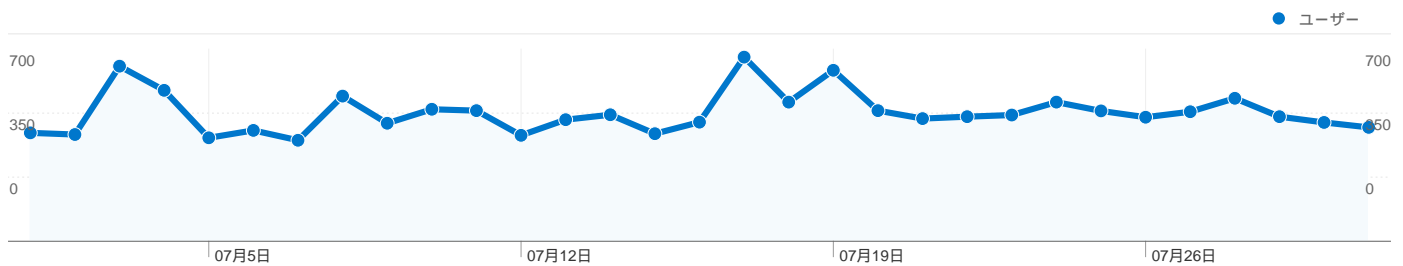

利用状況

21,383 セッション

73.39% 直帰率

35,308 ページビュー数

00:03:14 平均サイト滞在時間

1.65 セッションあたりの閲覧ページ数

34.74% 新規セッションの割合

トラフィック サマリー

- 参照元サイト
10,035.00 (46.93%)
- ノーリファラー
6,724.00 (31.45%)
- 検索エンジン
4,624.00 (21.62%)

地図上のデータ表示

ユーザー サマリー

ユーザー
9,462

コンテンツ サマリー

ページ数	ページビュー数	ページビュー数の割合
/laser_battler_online/	21,637	61.28%
/cgi-bin/img0ch/bbs/	5,879	16.65%
/	1,902	5.39%
/duelia/	1,310	3.71%
/tto/main.html	1,271	3.60%

トラフィック サマリー

比較: サイト

すべてのトラフィックからのセッション数 21,383

 31.45% ノーリファラー

 46.93% 参照元サイト

 21.62% 検索エンジン

■ 参照元サイト
10,035.00 (46.93%)

■ ノーリファラー
6,724.00 (31.45%)

■ 検索エンジン
4,624.00 (21.62%)

上位のトラフィック

ソース	セッション	セッション数の割合	キーワード	セッション	セッション数の割合
(direct) ((none))	6,724	31.45%	レーザーバトル	2,122	45.89%
google (organic)	2,685	12.56%	レーザーバトルオンライン	590	12.76%
blog.livedoor.jp (referral)	2,068	9.67%	レーザーバトル オンライン	303	6.55%
yahoo (organic)	1,757	8.22%	点つなぎ	285	6.16%
mogera.jp (referral)	809	3.78%	レーザーバトルオンライン	117	2.53%