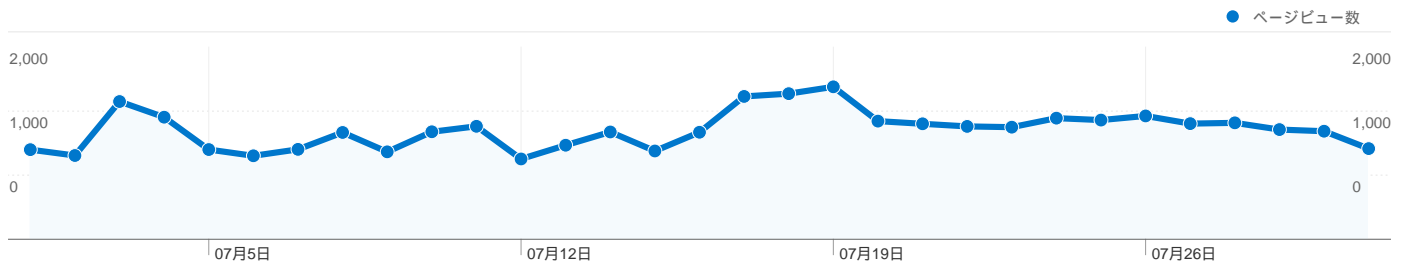

利用状況

21,383 セッション

73.39% 直帰率

35,308 ページビュー数

00:03:14 平均サイト滞在時間

1.65 セッションあたりの閲覧ページ数

34.74% 新規セッションの割合

トラフィック サマリー

このサイトのユーザー数 9,462

21,383 セッション

9,462 ユニークユーザー数

35,308 ページビュー数

1.65 平均ページビュー数

00:03:14 サイト滞在時間

73.39% 直帰率

34.74% 新規セッション数

技術に関するプロフィール

ブラウザ	セッション	セッション数の割合	接続速度	セッション	セッション数の割合
Internet Explorer	12,216	57.13%	T1	8,569	40.07%
Firefox	4,943	23.12%	Unknown	5,361	25.07%
Chrome	1,816	8.49%	DSL	3,943	18.44%
Opera	948	4.43%	Cable	3,298	15.42%
Safari	937	4.38%	Dialup	203	0.95%

21,383国/地域

利用状況

セッション	セッションあたりの 閲覧ページ数	平均サイト滞在時間	新規セッションの割合	直帰率	
21,383 サイト全体の割合: 100.00%	1.65 サイトの平均: 1.65 (0.00%)	00:03:14 サイトの平均: 00:03:14 (0.00%)	34.89% サイトの平均: 34.74% (0.43%)	73.39% サイトの平均: 73.39% (0.00%)	
国/地域	セッション	セッションあたりの閲覧ページ数	平均サイト滞在時間	新規セッションの割合	直帰率
Japan	21,145	1.66	00:03:16	34.50%	73.28%
South Korea	113	1.15	00:00:35	54.87%	89.38%
United States	31	1.45	00:00:26	87.10%	70.97%
Taiwan	29	1.17	00:01:06	89.66%	93.10%
China	12	2.25	00:02:55	100.00%	66.67%
Hong Kong	11	1.09	00:00:11	72.73%	90.91%
Canada	10	1.20	00:03:17	80.00%	80.00%
Australia	5	1.80	00:00:37	80.00%	60.00%
Malaysia	5	2.00	00:01:10	80.00%	60.00%
Germany	3	1.00	00:00:00	33.33%	100.00%