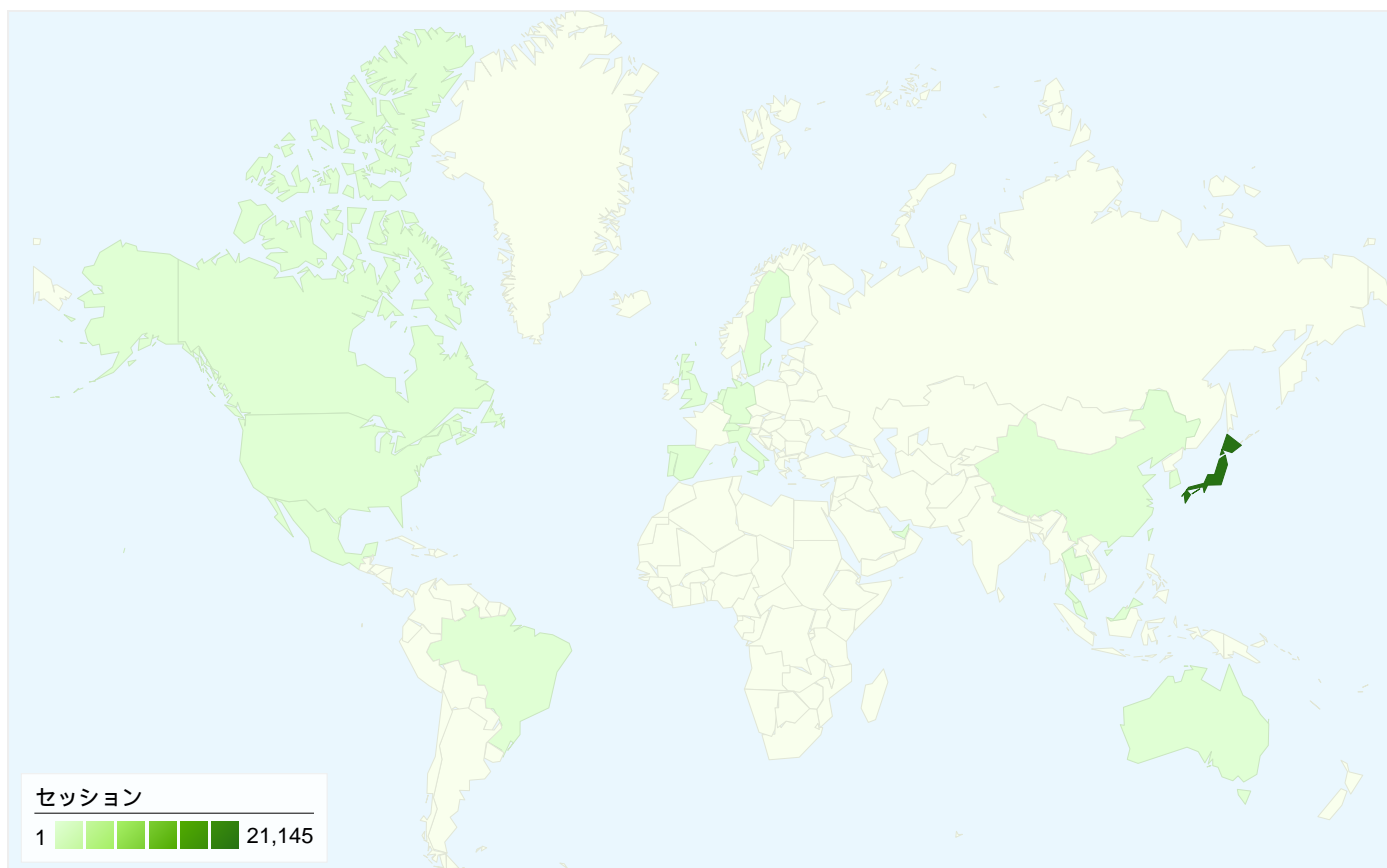

利用状況

21,383 セッション

73.39% 直帰率

35,308 ページビュー数

00:03:14 平均サイト滞在時間

1.65 セッションあたりの閲覧ページ数

34.74% 新規セッションの割合

トラフィック サマリー

トラフィック サマリー

比較: サイト

すべてのトラフィックからのセッション数 21,383

 31.45% ノーリファラー

 46.93% 参照元サイト

 21.62% 検索エンジン

■ 参照元サイト
10,035.00 (46.93%)

■ ノーリファラー
6,724.00 (31.45%)

このサイトのユーザー数 9,462

21,383 セッション

9,462 ユニークユーザー数

35,308 ページビュー数

1.65 平均ページビュー数

00:03:14 サイト滞在時間

73.39% 直帰率

34.74% 新規セッション数

21,383国/地域

利用状況

セッション	セッションあたりの 閲覧ページ数	平均サイト滞在時間	新規セッションの割合	直帰率	
21,383 サイト全体の割合: 100.00%	1.65 サイトの平均: 1.65 (0.00%)	00:03:14 サイトの平均: 00:03:14 (0.00%)	34.89% サイトの平均: 34.74% (0.43%)	73.39% サイトの平均: 73.39% (0.00%)	
国/地域	セッション	セッションあたりの閲覧ページ数	平均サイト滞在時間	新規セッションの割合	直帰率
Japan	21,145	1.66	00:03:16	34.50%	73.28%
South Korea	113	1.15	00:00:35	54.87%	89.38%
United States	31	1.45	00:00:26	87.10%	70.97%
Taiwan	29	1.17	00:01:06	89.66%	93.10%
China	12	2.25	00:02:55	100.00%	66.67%
Hong Kong	11	1.09	00:00:11	72.73%	90.91%
Canada	10	1.20	00:03:17	80.00%	80.00%
Australia	5	1.80	00:00:37	80.00%	60.00%
Malaysia	5	2.00	00:01:10	80.00%	60.00%
Germany	3	1.00	00:00:00	33.33%	100.00%