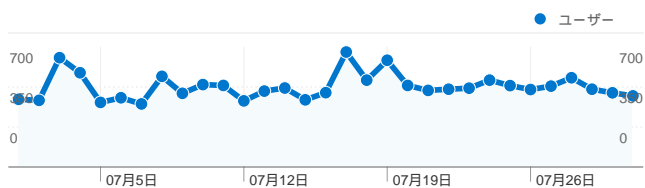

利用状況

21,383 セッション

73.39% 直帰率

35,308 ページビュー数

00:03:14 平均サイト滞在時間

1.65 セッションあたりの閲覧ページ数

34.74% 新規セッションの割合

トラフィック サマリー

- 参照元サイト
10,035.00 (46.93%)
- ノーリファラー
6,724.00 (31.45%)
- 検索エンジン
4,624.00 (21.62%)

地図上のデータ表示

ユーザー サマリー

ユーザー
9,462

コンテンツ サマリー

ページ数	ページビュー数	ページビュー数の割合
/laser_battler_online/	21,637	61.28%
/cgi-bin/img0ch/bbs/	5,879	16.65%
/	1,902	5.39%
/duelia/	1,310	3.71%
/tto/main.html	1,271	3.60%

トラフィック サマリー

比較: サイト

すべてのトラフィックからのセッション数 21,383

 31.45% ノーリファラー

 46.93% 参照元サイト

 21.62% 検索エンジン

■ 参照元サイト
10,035.00 (46.93%)

■ ノーリファラー
6,724.00 (31.45%)

このサイトのページが表示された合計回数 35,308

35,308 ページビュー数

25,449 ユニーク セッション数

73.39% 直帰率

上位のコンテンツ

ページ数	ページビュー数	ページビュー数の割合
/laser_battler_online/	21,637	61.28%
/cgi-bin/img0ch/bbs/	5,879	16.65%
/	1,902	5.39%
/duelia/	1,310	3.71%
/tto/main.html	1,271	3.60%