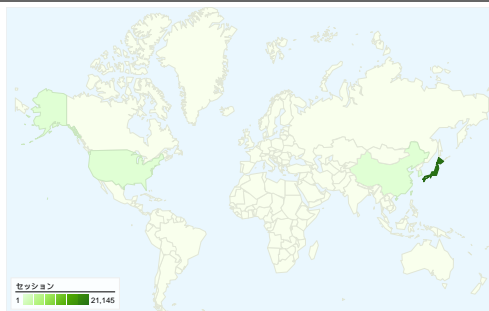

利用状況

21,383 セッション

73.39% 直帰率

35,308 ページビュー数

00:03:14 平均サイト滞在時間

1.65 セッションあたりの閲覧ページ数

34.74% 新規セッションの割合

トラフィック サマリー

- 参照元サイト
10,035.00 (46.93%)
- ノーリファラー
6,724.00 (31.45%)
- 検索エンジン
4,624.00 (21.62%)

地図上のデータ表示

ユーザー サマリー

ユーザー
9,462

コンテンツ サマリー

ページ数	ページビュー数	ページビュー数の割合
/laser_battler_online/	21,637	61.28%
/cgi-bin/img0ch/bbs/	5,879	16.65%
/	1,902	5.39%
/duelia/	1,310	3.71%
/tto/main.html	1,271	3.60%

21,383国/地域

利用状況

セッション	セッションあたりの 閲覧ページ数	平均サイト滞在時間	新規セッションの割合	直帰率	
21,383 サイト全体の割合: 100.00%	1.65 サイトの平均: 1.65 (0.00%)	00:03:14 サイトの平均: 00:03:14 (0.00%)	34.89% サイトの平均: 34.74% (0.43%)	73.39% サイトの平均: 73.39% (0.00%)	
国/地域	セッション	セッションあたりの閲覧ページ数	平均サイト滞在時間	新規セッションの割合	直帰率
Japan	21,145	1.66	00:03:16	34.50%	73.28%
South Korea	113	1.15	00:00:35	54.87%	89.38%
United States	31	1.45	00:00:26	87.10%	70.97%
Taiwan	29	1.17	00:01:06	89.66%	93.10%
China	12	2.25	00:02:55	100.00%	66.67%
Hong Kong	11	1.09	00:00:11	72.73%	90.91%
Canada	10	1.20	00:03:17	80.00%	80.00%
Australia	5	1.80	00:00:37	80.00%	60.00%
Malaysia	5	2.00	00:01:10	80.00%	60.00%
Germany	3	1.00	00:00:00	33.33%	100.00%

このサイトのページが表示された合計回数 35,308

35,308 ページビュー数

25,449 ユニーク セッション数

73.39% 直帰率

上位のコンテンツ

ページ数	ページビュー数	ページビュー数の割合
/laser_battler_online/	21,637	61.28%
/cgi-bin/img0ch/bbs/	5,879	16.65%
/	1,902	5.39%
/duelia/	1,310	3.71%
/tto/main.html	1,271	3.60%