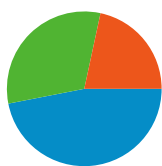

利用状況

21,383 セッション

73.39% 直帰率

35,308 ページビュー数

00:03:14 平均サイト滞在時間

1.65 セッションあたりの閲覧ページ数

34.74% 新規セッションの割合

トラフィック サマリー

- 参照元サイト
10,035.00 (46.93%)
- ノーリファラー
6,724.00 (31.45%)
- 検索エンジン
4,624.00 (21.62%)

地図上のデータ表示

ユーザー サマリー

ユーザー
9,462

コンテンツ サマリー

ページ数	ページビュー数	ページビュー数の割合
/laser_battler_online/	21,637	61.28%
/cgi-bin/img0ch/bbs/	5,879	16.65%
/	1,902	5.39%
/duelia/	1,310	3.71%
/tto/main.html	1,271	3.60%