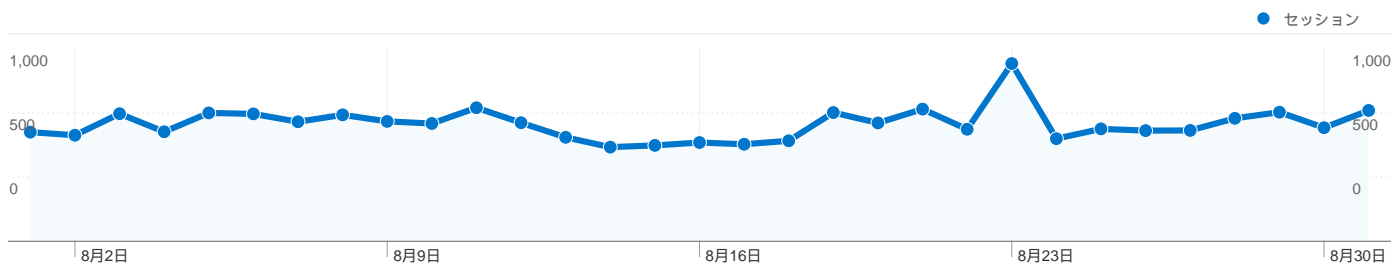

利用状況

トラフィック サマリー

地図上のデータ表示

ユーザー サマリー

コンテンツ サマリー

ページ数	ページビュー数	ページビュー数の割合
/laser_battler_online/	18,777	58.85%
/cgi-bin/img0ch/bbs/	5,512	17.27%
/	1,899	5.95%
/tto/main.html	1,521	4.77%
/duelia/	1,385	4.34%

トラフィック サマリー

比較: サイト

すべてのトラフィックからのセッション数 18,924

29.77% ノーリファラー

43.25% 参照元サイト

26.98% 検索エンジン

■ 参照元サイト
8,185.00 (43.25%)

■ ノーリファラー
5,634.00 (29.77%)

■ 検索エンジン
5,105.00 (26.98%)

このサイトのユーザー数 8,739

18,924 セッション

8,739 ユニークユーザー数

31,908 ページビュー数

1.69 平均ページビュー数

00:03:21 サイト滞在時間

72.18% 直帰率

35.95% 新規セッション数

18,924国/地域

利用状況

セッション	セッションあたりの 閲覧ページ数	平均サイト滞在時間	新規セッションの割合	直帰率	
18,924 サイト全体の割合: 100.00%	1.69 サイトの平均: 1.69 (0.00%)	00:03:21 サイトの平均: 00:03:21 (0.00%)	36.09% サイトの平均: 35.95% (0.38%)	72.18% サイトの平均: 72.18% (0.00%)	
国/地域	セッション	セッションあたりの閲覧ページ数	平均サイト滞在時間	新規セッションの割合	直帰率
Japan	18,757	1.69	00:03:23	35.87%	72.07%
South Korea	63	1.22	00:00:51	44.44%	85.71%
United States	25	1.16	00:00:04	80.00%	88.00%
Taiwan	14	1.50	00:01:36	85.71%	64.29%
China	9	1.56	00:02:41	77.78%	44.44%
(not set)	9	1.00	00:00:00	0.00%	100.00%
Netherlands	9	1.00	00:00:00	33.33%	100.00%
Hong Kong	9	1.33	00:01:20	88.89%	77.78%
Australia	3	1.00	00:00:00	66.67%	100.00%
Canada	3	1.00	00:00:00	100.00%	100.00%