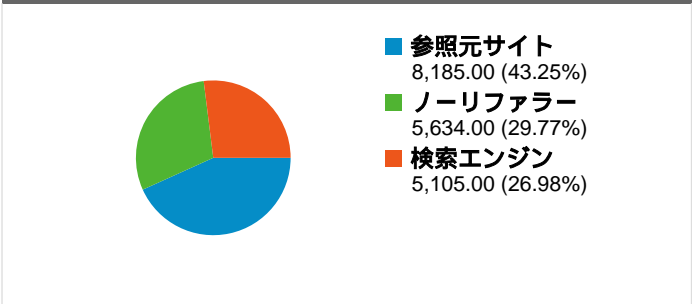

利用状況

トラフィック サマリー

地図上のデータ表示

ユーザー サマリー

コンテンツ サマリー

ページ数	ページビュー数	ページビュー数の割合
/laser_battler_online/	18,777	58.85%
/cgi-bin/img0ch/bbs/	5,512	17.27%
/	1,899	5.95%
/tto/main.html	1,521	4.77%
/duelia/	1,385	4.34%

トラフィック サマリー

比較: サイト

すべてのトラフィックからのセッション数 18,924

29.77% ノーリファラー

43.25% 参照元サイト

26.98% 検索エンジン

■ 参照元サイト
8,185.00 (43.25%)

■ ノーリファラー
5,634.00 (29.77%)

■ 検索エンジン
5,105.00 (26.98%)

上位のトラフィック

ソース	セッション	セッション数の割合
(direct) ((none))	5,634	29.77%
google (organic)	2,943	15.55%
yahoo (organic)	2,026	10.71%
blog.livedoor.jp (referral)	1,692	8.94%
gamesite.jp (referral)	800	4.23%

キーワード	セッション	セッション数の割合
レーザーバトラー	1,971	38.61%
レーザーバトラーオンライン	656	12.85%
creative-g	273	5.35%
レーザーバトルオンライン	270	5.29%
点つなぎ	267	5.23%

このサイトのユーザー数 8,739

18,924 セッション

8,739 ユニークユーザー数

31,908 ページビュー数

1.69 平均ページビュー数

00:03:21 サイト滞在時間

72.18% 直帰率

35.95% 新規セッション数