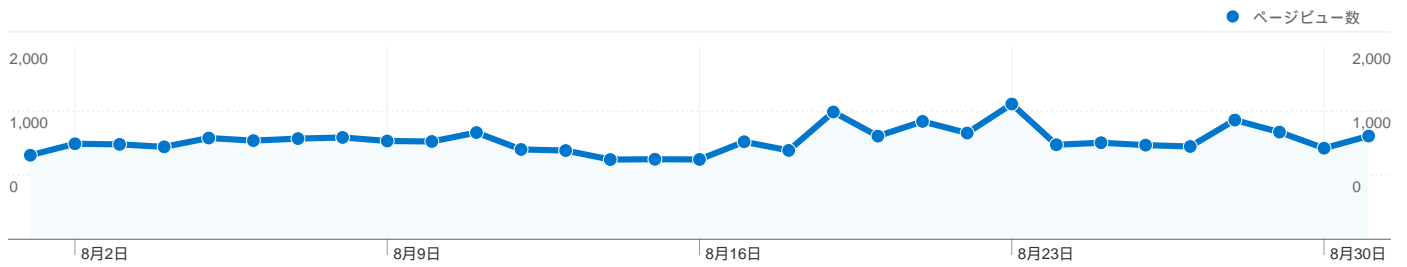

このサイトのユーザー数 8,739

18,924 セッション

8,739 ユニークユーザー数

31,908 ページビュー数

1.69 平均ページビュー数

00:03:21 サイト滞在時間

72.18% 直帰率

35.95% 新規セッション数

技術に関するプロフィール

ブラウザ	セッション	セッション数の割合	接続速度	セッション	セッション数の割合
Internet Explorer	11,711	61.88%	T1	7,577	40.04%
Firefox	3,751	19.82%	Unknown	4,751	25.11%
Chrome	1,306	6.90%	DSL	3,895	20.58%
Safari	906	4.79%	Cable	2,522	13.33%
Opera	880	4.65%	Dialup	166	0.88%

18,924国/地域

利用状況

セッション	セッションあたりの 閲覧ページ数	平均サイト滞在時間	新規セッションの割合	直帰率	
18,924 サイト全体の割合: 100.00%	1.69 サイトの平均: 1.69 (0.00%)	00:03:21 サイトの平均: 00:03:21 (0.00%)	36.09% サイトの平均: 35.95% (0.38%)	72.18% サイトの平均: 72.18% (0.00%)	
国/地域	セッション	セッションあたりの閲覧ページ数	平均サイト滞在時間	新規セッションの割合	直帰率
Japan	18,757	1.69	00:03:23	35.87%	72.07%
South Korea	63	1.22	00:00:51	44.44%	85.71%
United States	25	1.16	00:00:04	80.00%	88.00%
Taiwan	14	1.50	00:01:36	85.71%	64.29%
China	9	1.56	00:02:41	77.78%	44.44%
(not set)	9	1.00	00:00:00	0.00%	100.00%
Netherlands	9	1.00	00:00:00	33.33%	100.00%
Hong Kong	9	1.33	00:01:20	88.89%	77.78%
Australia	3	1.00	00:00:00	66.67%	100.00%
Canada	3	1.00	00:00:00	100.00%	100.00%

このサイトのページが表示された合計回数 31,908

 31,908 ページビュー数

 22,927 ユニーク セッション数

 72.18% 直帰率

上位のコンテンツ

ページ数	ページビュー数	ページビュー数の割合
/laser_battler_online/	18,777	58.85%
/cgi-bin/img0ch/bbs/	5,512	17.27%
/	1,899	5.95%
/tto/main.html	1,521	4.77%
/duelia/	1,385	4.34%