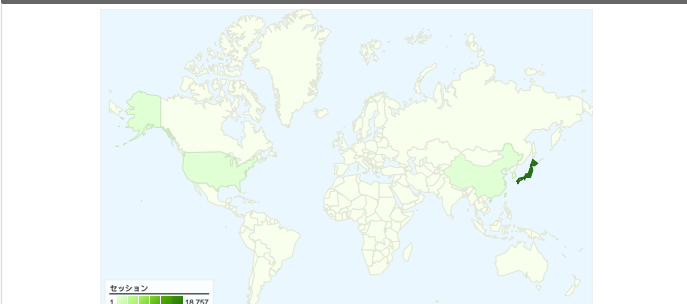

利用状況

トラフィック サマリー

地図上のデータ表示

ユーザー サマリー

コンテンツ サマリー

ページ数	ページビュー数	ページビュー数の割合
/laser_battler_online/	18,777	58.85%
/cgi-bin/img0ch/bbs/	5,512	17.27%
/	1,899	5.95%
/tto/main.html	1,521	4.77%
/duelia/	1,385	4.34%

トラフィック サマリー

比較: サイト

すべてのトラフィックからのセッション数 18,924

29.77% ノーリファラー

43.25% 参照元サイト

26.98% 検索エンジン

■ 参照元サイト
8,185.00 (43.25%)

■ ノーリファラー
5,634.00 (29.77%)

■ 検索エンジン
5,105.00 (26.98%)

このサイトのユーザー数 8,739

18,924 セッション

8,739 ユニークユーザー数

31,908 ページビュー数

1.69 平均ページビュー数

00:03:21 サイト滞在時間

72.18% 直帰率

35.95% 新規セッション数

18,924国/地域

利用状況

セッション	セッションあたりの 閲覧ページ数	平均サイト滞在時間	新規セッションの割合	直帰率	
18,924 サイト全体の割合: 100.00%	1.69 サイトの平均: 1.69 (0.00%)	00:03:21 サイトの平均: 00:03:21 (0.00%)	36.09% サイトの平均: 35.95% (0.38%)	72.18% サイトの平均: 72.18% (0.00%)	
国/地域	セッション	セッションあたりの閲覧ページ数	平均サイト滞在時間	新規セッションの割合	直帰率
Japan	18,757	1.69	00:03:23	35.87%	72.07%
South Korea	63	1.22	00:00:51	44.44%	85.71%
United States	25	1.16	00:00:04	80.00%	88.00%
Taiwan	14	1.50	00:01:36	85.71%	64.29%
China	9	1.56	00:02:41	77.78%	44.44%
(not set)	9	1.00	00:00:00	0.00%	100.00%
Netherlands	9	1.00	00:00:00	33.33%	100.00%
Hong Kong	9	1.33	00:01:20	88.89%	77.78%
Australia	3	1.00	00:00:00	66.67%	100.00%
Canada	3	1.00	00:00:00	100.00%	100.00%