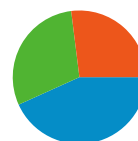

比較: サイト

すべてのトラフィックからのセッション数 18,924

29.77% ノーリファラー

43.25% 参照元サイト

26.98% 検索エンジン

■ 参照元サイト
8,185.00 (43.25%)

■ ノーリファラー
5,634.00 (29.77%)

■ 検索エンジン
5,105.00 (26.98%)

上位のトラフィック

ソース	セッション	セッション数の割合
(direct) ((none))	5,634	29.77%
google (organic)	2,943	15.55%
yahoo (organic)	2,026	10.71%
blog.livedoor.jp (referral)	1,692	8.94%
gamesite.jp (referral)	800	4.23%

キーワード	セッション	セッション数の割合
レーザーバトラー	1,971	38.61%
レーザーバトラーオンライン	656	12.85%
creative-g	273	5.35%
レーザーバトルオンライン	270	5.29%
点つなぎ	267	5.23%