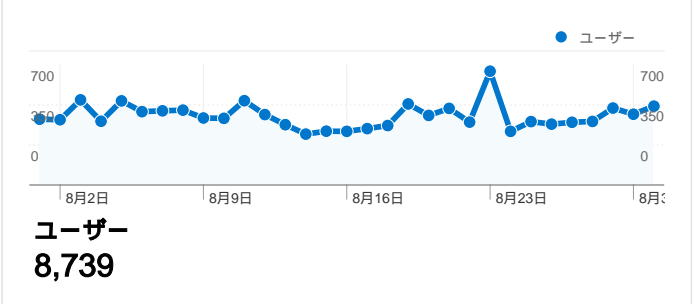

利用状況

トラフィック サマリー

地図上のデータ表示

ユーザー サマリー

コンテンツ サマリー

ページ数	ページビュー数	ページビュー数の割合
/laser_battler_online/	18,777	58.85%
/cgi-bin/img0ch/bbs/	5,512	17.27%
/	1,899	5.95%
/tto/main.html	1,521	4.77%
/duelia/	1,385	4.34%

トラフィック サマリー

比較: サイト

すべてのトラフィックからのセッション数 18,924

29.77% ノーリファラー

43.25% 参照元サイト

26.98% 検索エンジン

■ 参照元サイト
8,185.00 (43.25%)

■ ノーリファラー
5,634.00 (29.77%)

■ 検索エンジン
5,105.00 (26.98%)

上位のトラフィック

ソース	セッション	セッション数の割合
(direct) ((none))	5,634	29.77%
google (organic)	2,943	15.55%
yahoo (organic)	2,026	10.71%
blog.livedoor.jp (referral)	1,692	8.94%
gamesite.jp (referral)	800	4.23%

キーワード	セッション	セッション数の割合
レーザーバトラー	1,971	38.61%
レーザーバトラーオンライン	656	12.85%
creative-g	273	5.35%
レーザーバトルオンライン	270	5.29%
点つなぎ	267	5.23%

このサイトのユーザー数 8,739

18,924 セッション

8,739 ユニークユーザー数

31,908 ページビュー数

1.69 平均ページビュー数

00:03:21 サイト滞在時間

72.18% 直帰率

35.95% 新規セッション数