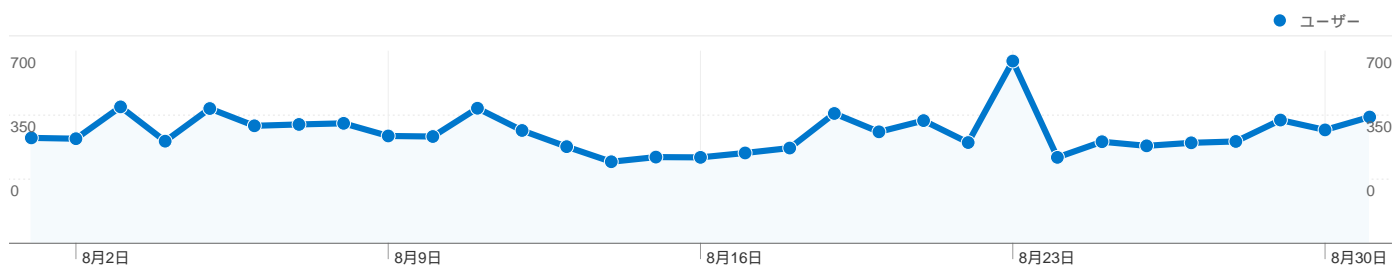

利用状況

トラフィック サマリー

地図上のデータ表示

ユーザー サマリー

コンテンツ サマリー

ページ数	ページビュー数	ページビュー数の割合
/laser_battler_online/	18,777	58.85%
/cgi-bin/img0ch/bbs/	5,512	17.27%
/	1,899	5.95%
/tto/main.html	1,521	4.77%
/duelia/	1,385	4.34%

トラフィック サマリー

比較: サイト

すべてのトラフィックからのセッション数 18,924

29.77% ノーリファラー

43.25% 参照元サイト

26.98% 検索エンジン

■ 参照元サイト
8,185.00 (43.25%)

■ ノーリファラー
5,634.00 (29.77%)

■ 検索エンジン
5,105.00 (26.98%)

上位のトラフィック

ソース	セッション	セッション数の割合
(direct) ((none))	5,634	29.77%
google (organic)	2,943	15.55%
yahoo (organic)	2,026	10.71%
blog.livedoor.jp (referral)	1,692	8.94%
gamesite.jp (referral)	800	4.23%

キーワード	セッション	セッション数の割合
レーザーバトラー	1,971	38.61%
レーザーバトラーオンライン	656	12.85%
creative-g	273	5.35%
レーザーバトルオンライン	270	5.29%
点つなぎ	267	5.23%

18,924国/地域

利用状況

セッション	セッションあたりの 閲覧ページ数	平均サイト滞在時間	新規セッションの割合	直帰率	
18,924 サイト全体の割合: 100.00%	1.69 サイトの平均: 1.69 (0.00%)	00:03:21 サイトの平均: 00:03:21 (0.00%)	36.09% サイトの平均: 35.95% (0.38%)	72.18% サイトの平均: 72.18% (0.00%)	
国/地域	セッション	セッションあたりの閲覧ページ数	平均サイト滞在時間	新規セッションの割合	直帰率
Japan	18,757	1.69	00:03:23	35.87%	72.07%
South Korea	63	1.22	00:00:51	44.44%	85.71%
United States	25	1.16	00:00:04	80.00%	88.00%
Taiwan	14	1.50	00:01:36	85.71%	64.29%
China	9	1.56	00:02:41	77.78%	44.44%
(not set)	9	1.00	00:00:00	0.00%	100.00%
Netherlands	9	1.00	00:00:00	33.33%	100.00%
Hong Kong	9	1.33	00:01:20	88.89%	77.78%
Australia	3	1.00	00:00:00	66.67%	100.00%
Canada	3	1.00	00:00:00	100.00%	100.00%