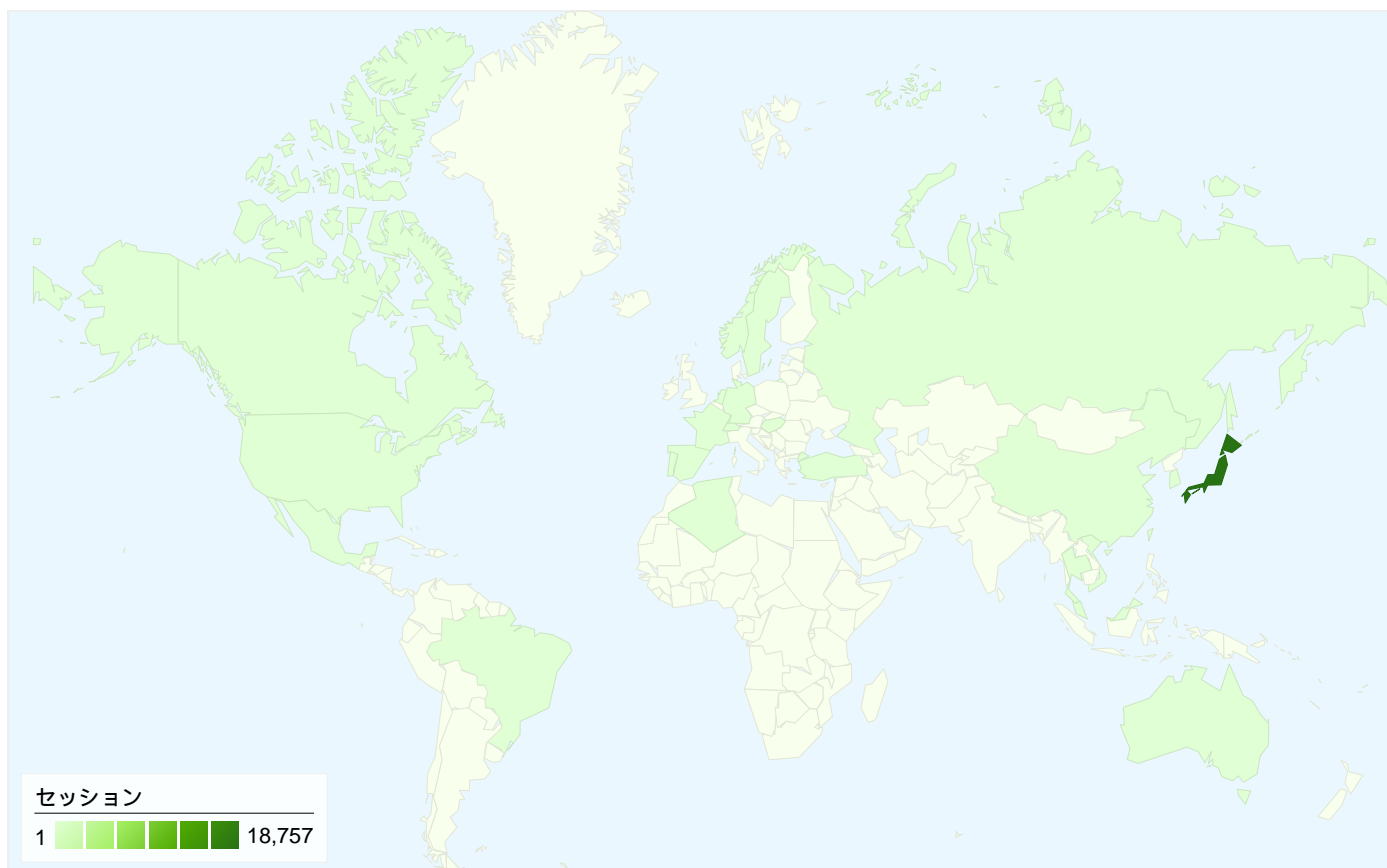

比較: サイト

すべてのトラフィックからのセッション数 18,924

29.77% ノーリファラー

43.25% 参照元サイト

26.98% 検索エンジン

■ 参照元サイト
8,185.00 (43.25%)

■ ノーリファラー
5,634.00 (29.77%)

■ 検索エンジン
5,105.00 (26.98%)

上位のトラフィック

ソース	セッション	セッション数の割合
(direct) ((none))	5,634	29.77%
google (organic)	2,943	15.55%
yahoo (organic)	2,026	10.71%
blog.livedoor.jp (referral)	1,692	8.94%
gamesite.jp (referral)	800	4.23%

キーワード	セッション	セッション数の割合
レーザーバトラー	1,971	38.61%
レーザーバトラーオンライン	656	12.85%
creative-g	273	5.35%
レーザーバトルオンライン	270	5.29%
点つなぎ	267	5.23%

このサイトのユーザー数 8,739

18,924 セッション

8,739 ユニークユーザー数

31,908 ページビュー数

1.69 平均ページビュー数

00:03:21 サイト滞在時間

72.18% 直帰率

35.95% 新規セッション数

18,924国/地域

利用状況

セッション	セッションあたりの 閲覧ページ数	平均サイト滞在時間	新規セッションの割合	直帰率	
18,924 サイト全体の割合: 100.00%	1.69 サイトの平均: 1.69 (0.00%)	00:03:21 サイトの平均: 00:03:21 (0.00%)	36.09% サイトの平均: 35.95% (0.38%)	72.18% サイトの平均: 72.18% (0.00%)	
国/地域	セッション	セッションあたりの閲覧ページ数	平均サイト滞在時間	新規セッションの割合	直帰率
Japan	18,757	1.69	00:03:23	35.87%	72.07%
South Korea	63	1.22	00:00:51	44.44%	85.71%
United States	25	1.16	00:00:04	80.00%	88.00%
Taiwan	14	1.50	00:01:36	85.71%	64.29%
China	9	1.56	00:02:41	77.78%	44.44%
(not set)	9	1.00	00:00:00	0.00%	100.00%
Netherlands	9	1.00	00:00:00	33.33%	100.00%
Hong Kong	9	1.33	00:01:20	88.89%	77.78%
Australia	3	1.00	00:00:00	66.67%	100.00%
Canada	3	1.00	00:00:00	100.00%	100.00%