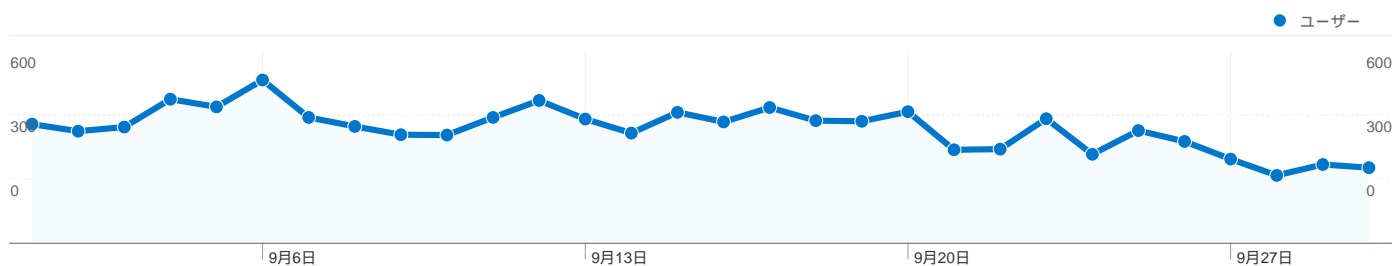

利用状況

15,470 セッション

71.76% 直帰率

25,677 ページビュー数

00:03:04 平均サイト滞在時間

1.66 セッションあたりの閲覧ページ数

35.74% 新規セッションの割合

トラフィック サマリー

トラフィック サマリー

比較: サイト

すべてのトラフィックからの合計セッション数 15,470

29.75% ノーリファラー

46.84% 参照元サイト

23.41% 検索エンジン

■ 参照元サイト
7,246.00 (46.84%)

■ ノーリファラー
4,602.00 (29.75%)

■ 検索エンジン
3,622.00 (23.41%)

上位のトラフィック

参照元	セッション	セッション数の割合	キーワード	セッション	セッション数の割合
(direct) ((none))	4,602	29.75%	レーザーバトラー	1,584	43.73%
google (organic)	2,063	13.34%	レーザーバトラーオンライン	513	14.16%
yahoo (organic)	1,394	9.01%	creative-g	256	7.07%
blog.livedoor.jp (referral)	1,120	7.24%	レーザーバトルオンライン	227	6.27%
mogera.jp (referral)	1,079	6.97%	点つなぎ	177	4.89%

20 国/地域からのセッション数 15,470

利用状況

セッション 15,470 サイト全体の割合: 100.00%	セッションあたりの 閲覧ページ数 1.66 サイトの平均: 1.66 (0.00%)	平均サイト滞在時間 00:03:04 サイトの平均: 00:03:04 (0.00%)	新規セッションの割合 35.84% サイトの平均: 35.74% (0.27%)	直帰率 71.76% サイトの平均: 71.76% (0.00%)	
国/地域	セッション	セッションあたりの閲覧ページ数	平均サイト滞在時間	新規セッションの割合	直帰率
Japan	15,329	1.66	00:03:05	35.64%	71.68%
South Korea	50	1.14	00:01:04	32.00%	88.00%
United States	24	2.04	00:01:58	66.67%	75.00%
Hong Kong	17	1.47	00:03:40	58.82%	82.35%
Taiwan	14	1.07	> 00:00:00	92.86%	92.86%
China	7	2.43	00:01:52	71.43%	42.86%
United Kingdom	7	1.57	00:00:51	85.71%	57.14%
Tonga	4	1.00	00:00:00	25.00%	100.00%
Canada	4	1.00	00:00:00	100.00%	100.00%
France	2	3.50	00:04:03	50.00%	50.00%