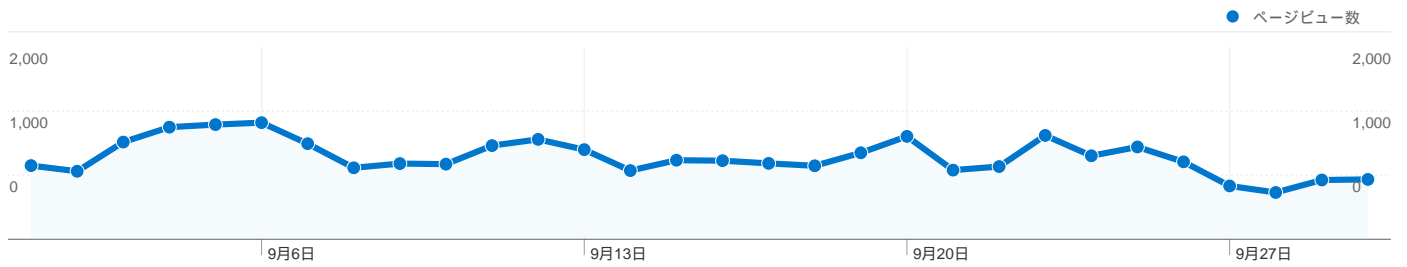

利用状況

15,470 セッション

71.76% 直帰率

25,677 ページビュー数

00:03:04 平均サイト滞在時間

1.66 セッションあたりの閲覧ページ数

35.74% 新規セッションの割合

トラフィック サマリー

このサイトのユーザー数 7,049

15,470 セッション

7,049 ユニークユーザー数

25,677 ページビュー数

1.66 平均ページビュー数

00:03:04 サイト滞在時間

71.76% 直帰率

35.74% 新規セッション数

技術に関するプロフィール

ブラウザ	セッション	セッション数の割合	接続速度	セッション	セッション数の割合
Internet Explorer	9,200	59.47%	T1	5,887	38.05%
Firefox	2,997	19.37%	Unknown	4,099	26.50%
Chrome	1,573	10.17%	DSL	3,025	19.55%
Safari	967	6.25%	Cable	2,288	14.79%
Opera	505	3.26%	Dialup	167	1.08%

20 国/地域からのセッション数 15,470

利用状況

セッション 15,470 サイト全体の割合: 100.00%	セッションあたりの 閲覧ページ数 1.66 サイトの平均: 1.66 (0.00%)	平均サイト滞在時間 00:03:04 サイトの平均: 00:03:04 (0.00%)	新規セッションの割合 35.84% サイトの平均: 35.74% (0.27%)	直帰率 71.76% サイトの平均: 71.76% (0.00%)	
国/地域	セッション	セッションあたりの閲覧ページ数	平均サイト滞在時間	新規セッションの割合	直帰率
Japan	15,329	1.66	00:03:05	35.64%	71.68%
South Korea	50	1.14	00:01:04	32.00%	88.00%
United States	24	2.04	00:01:58	66.67%	75.00%
Hong Kong	17	1.47	00:03:40	58.82%	82.35%
Taiwan	14	1.07	> 00:00:00	92.86%	92.86%
China	7	2.43	00:01:52	71.43%	42.86%
United Kingdom	7	1.57	00:00:51	85.71%	57.14%
Tonga	4	1.00	00:00:00	25.00%	100.00%
Canada	4	1.00	00:00:00	100.00%	100.00%
France	2	3.50	00:04:03	50.00%	50.00%