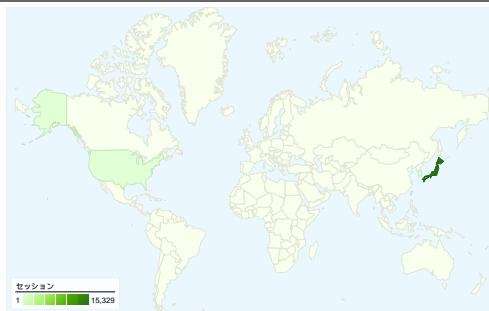

利用状況

15,470 セッション

71.76% 直帰率

25,677 ページビュー数

00:03:04 平均サイト滞在時間

1.66 セッションあたりの閲覧ページ数

35.74% 新規セッションの割合

トラフィック サマリー

- 参照元サイト
7,246.00 (46.84%)
- ノーリファラー
4,602.00 (29.75%)
- 検索エンジン
3,622.00 (23.41%)

地図上のデータ表示

ユーザー サマリー

ユーザー
7,049

コンテンツ サマリー

ページ数	ページビュー数	ページビュー数の割合
/laser_battler_online/	14,144	55.08%
/cgi-bin/img0ch/bbs/	4,675	18.21%
/	1,453	5.66%
/tto/main.html	1,106	4.31%
/duelia/	1,104	4.30%

トラフィック サマリー

比較: サイト

すべてのトラフィックからの合計セッション数 15,470

29.75% ノーリファラー

46.84% 参照元サイト

23.41% 検索エンジン

■ 参照元サイト
7,246.00 (46.84%)

■ ノーリファラー
4,602.00 (29.75%)

20 国/地域からのセッション数 15,470

利用状況

セッション 15,470 サイト全体の割合: 100.00%	セッションあたりの 閲覧ページ数 1.66 サイトの平均: 1.66 (0.00%)	平均サイト滞在時間 00:03:04 サイトの平均: 00:03:04 (0.00%)	新規セッションの割合 35.84% サイトの平均: 35.74% (0.27%)	直帰率 71.76% サイトの平均: 71.76% (0.00%)	
国/地域	セッション	セッションあたりの閲覧ページ数	平均サイト滞在時間	新規セッションの割合	直帰率
Japan	15,329	1.66	00:03:05	35.64%	71.68%
South Korea	50	1.14	00:01:04	32.00%	88.00%
United States	24	2.04	00:01:58	66.67%	75.00%
Hong Kong	17	1.47	00:03:40	58.82%	82.35%
Taiwan	14	1.07	> 00:00:00	92.86%	92.86%
China	7	2.43	00:01:52	71.43%	42.86%
United Kingdom	7	1.57	00:00:51	85.71%	57.14%
Tonga	4	1.00	00:00:00	25.00%	100.00%
Canada	4	1.00	00:00:00	100.00%	100.00%
France	2	3.50	00:04:03	50.00%	50.00%