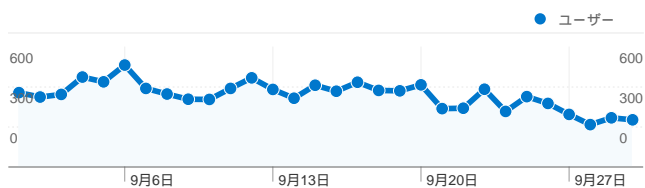

利用状況

15,470 セッション

71.76% 直帰率

25,677 ページビュー数

00:03:04 平均サイト滞在時間

1.66 セッションあたりの閲覧ページ数

35.74% 新規セッションの割合

トラフィック サマリー

- 参照元サイト
7,246.00 (46.84%)
- ノーリファラー
4,602.00 (29.75%)
- 検索エンジン
3,622.00 (23.41%)

地図上のデータ表示

ユーザー サマリー

ユーザー
7,049

コンテンツ サマリー

ページ数	ページビュー数	ページビュー数の割合
/laser_battler_online/	14,144	55.08%
/cgi-bin/img0ch/bbs/	4,675	18.21%
/	1,453	5.66%
/tto/main.html	1,106	4.31%
/duelia/	1,104	4.30%

トラフィック サマリー

比較: サイト

すべてのトラフィックからの合計セッション数 15,470

29.75% ノーリファラー

46.84% 参照元サイト

23.41% 検索エンジン

■ 参照元サイト
7,246.00 (46.84%)

■ ノーリファラー
4,602.00 (29.75%)

20 国/地域からのセッション数 15,470

利用状況

セッション 15,470 サイト全体の割合: 100.00%	セッションあたりの 閲覧ページ数 1.66 サイトの平均: 1.66 (0.00%)	平均サイト滞在時間 00:03:04 サイトの平均: 00:03:04 (0.00%)	新規セッションの割合 35.84% サイトの平均: 35.74% (0.27%)	直帰率 71.76% サイトの平均: 71.76% (0.00%)	
国/地域	セッション	セッションあたりの閲覧ページ数	平均サイト滞在時間	新規セッションの割合	直帰率
Japan	15,329	1.66	00:03:05	35.64%	71.68%
South Korea	50	1.14	00:01:04	32.00%	88.00%
United States	24	2.04	00:01:58	66.67%	75.00%
Hong Kong	17	1.47	00:03:40	58.82%	82.35%
Taiwan	14	1.07	> 00:00:00	92.86%	92.86%
China	7	2.43	00:01:52	71.43%	42.86%
United Kingdom	7	1.57	00:00:51	85.71%	57.14%
Tonga	4	1.00	00:00:00	25.00%	100.00%
Canada	4	1.00	00:00:00	100.00%	100.00%
France	2	3.50	00:04:03	50.00%	50.00%