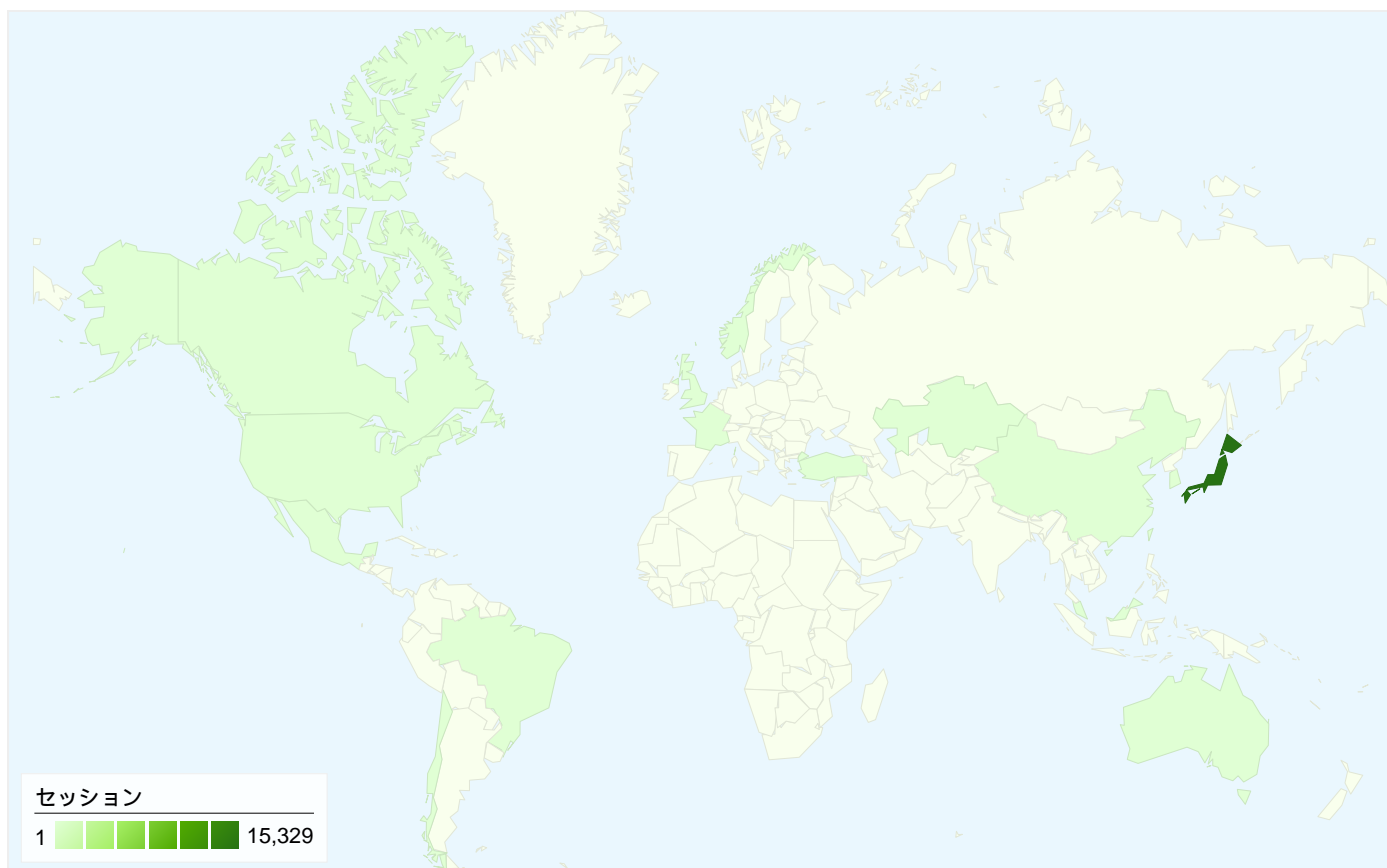

利用状況

15,470 セッション

71.76% 直帰率

25,677 ページビュー数

00:03:04 平均サイト滞在時間

1.66 セッションあたりの閲覧ページ数

35.74% 新規セッションの割合

トラフィック サマリー

トラフィック サマリー

比較: サイト

すべてのトラフィックからの合計セッション数 15,470

29.75% ノーリファラー

46.84% 参照元サイト

23.41% 検索エンジン

■ 参照元サイト
7,246.00 (46.84%)

■ ノーリファラー
4,602.00 (29.75%)

このサイトのユーザー数 7,049

15,470 セッション

7,049 ユニークユーザー数

25,677 ページビュー数

1.66 平均ページビュー数

00:03:04 サイト滞在時間

71.76% 直帰率

35.74% 新規セッション数

20 国/地域からのセッション数 15,470

利用状況

セッション 15,470 サイト全体の割合: 100.00%	セッションあたりの 閲覧ページ数 1.66 サイトの平均: 1.66 (0.00%)	平均サイト滞在時間 00:03:04 サイトの平均: 00:03:04 (0.00%)	新規セッションの割合 35.84% サイトの平均: 35.74% (0.27%)	直帰率 71.76% サイトの平均: 71.76% (0.00%)	
国/地域	セッション	セッションあたりの閲覧ページ数	平均サイト滞在時間	新規セッションの割合	直帰率
Japan	15,329	1.66	00:03:05	35.64%	71.68%
South Korea	50	1.14	00:01:04	32.00%	88.00%
United States	24	2.04	00:01:58	66.67%	75.00%
Hong Kong	17	1.47	00:03:40	58.82%	82.35%
Taiwan	14	1.07	> 00:00:00	92.86%	92.86%
China	7	2.43	00:01:52	71.43%	42.86%
United Kingdom	7	1.57	00:00:51	85.71%	57.14%
Tonga	4	1.00	00:00:00	25.00%	100.00%
Canada	4	1.00	00:00:00	100.00%	100.00%
France	2	3.50	00:04:03	50.00%	50.00%