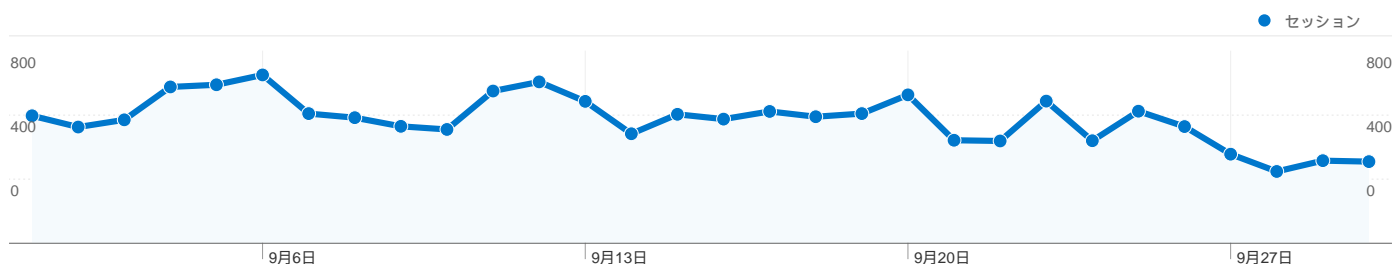

利用状況

15,470 セッション

71.76% 直帰率

25,677 ページビュー数

00:03:04 平均サイト滞在時間

1.66 セッションあたりの閲覧ページ数

35.74% 新規セッションの割合

トラフィック サマリー

- 参照元サイト
7,246.00 (46.84%)
- ノーリファラー
4,602.00 (29.75%)
- 検索エンジン
3,622.00 (23.41%)

地図上のデータ表示

ユーザー サマリー

ユーザー
7,049

コンテンツ サマリー

ページ数	ページビュー数	ページビュー数の割合
/laser_battler_online/	14,144	55.08%
/cgi-bin/img0ch/bbs/	4,675	18.21%
/	1,453	5.66%
/tto/main.html	1,106	4.31%
/duelia/	1,104	4.30%

トラフィック サマリー

比較: サイト

すべてのトラフィックからの合計セッション数 15,470

29.75% ノーリファラー

46.84% 参照元サイト

23.41% 検索エンジン

■ 参照元サイト
7,246.00 (46.84%)

■ ノーリファラー
4,602.00 (29.75%)

20 国/地域からのセッション数 15,470

利用状況

セッション 15,470 サイト全体の割合: 100.00%	セッションあたりの 閲覧ページ数 1.66 サイトの平均: 1.66 (0.00%)	平均サイト滞在時間 00:03:04 サイトの平均: 00:03:04 (0.00%)	新規セッションの割合 35.84% サイトの平均: 35.74% (0.27%)	直帰率 71.76% サイトの平均: 71.76% (0.00%)	
国/地域	セッション	セッションあたりの閲覧ページ数	平均サイト滞在時間	新規セッションの割合	直帰率
Japan	15,329	1.66	00:03:05	35.64%	71.68%
South Korea	50	1.14	00:01:04	32.00%	88.00%
United States	24	2.04	00:01:58	66.67%	75.00%
Hong Kong	17	1.47	00:03:40	58.82%	82.35%
Taiwan	14	1.07	> 00:00:00	92.86%	92.86%
China	7	2.43	00:01:52	71.43%	42.86%
United Kingdom	7	1.57	00:00:51	85.71%	57.14%
Tonga	4	1.00	00:00:00	25.00%	100.00%
Canada	4	1.00	00:00:00	100.00%	100.00%
France	2	3.50	00:04:03	50.00%	50.00%