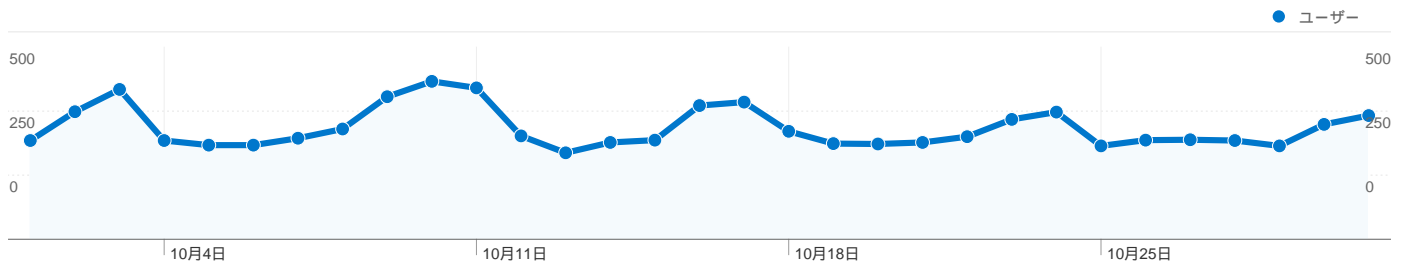

利用状況

12,545 セッション

70.56% 直帰率

21,327 ページビュー数

00:03:12 平均サイト滞在時間

1.70 セッションあたりの閲覧ページ数

37.22% 新規セッションの割合

トラフィック サマリー

- 参照元サイト
6,133.00 (48.89%)
- 検索エンジン
3,322.00 (26.48%)
- ノーリファラー
3,090.00 (24.63%)

地図上のデータ表示

ユーザー サマリー

ユーザー
5,992

コンテンツ サマリー

ページ数	ページビュー数	ページビュー数の割合
/laser_battler_online/	11,793	55.30%
/cgi-bin/img0ch/bbs/	3,365	15.78%
/	1,320	6.19%
/tto/main.html	1,154	5.41%
/duelia/	1,056	4.95%

トラフィック サマリー

比較: サイト

すべてのトラフィックからの合計セッション数 12,545

24.63% ノーリファラー

48.89% 参照元サイト

26.48% 検索エンジン

■ 参照元サイト
6,133.00 (48.89%)

■ 検索エンジン
3,322.00 (26.48%)

■ ノーリファラー
3,090.00 (24.63%)

上位のトラフィック

参照元	セッション	セッション数の割合	キーワード	セッション	セッション数の割合
(direct) ((none))	3,090	24.63%	レーザーバトラー	1,461	43.98%
google (organic)	1,602	12.77%	レーザーバトラーオンライン	475	14.30%
yahoo (organic)	1,533	12.22%	レーザーバトルオンライン	230	6.92%
blog.livedoor.jp (referral)	867	6.91%	点つなぎ	226	6.80%
mogera.jp (referral)	634	5.05%	creative-g	107	3.22%