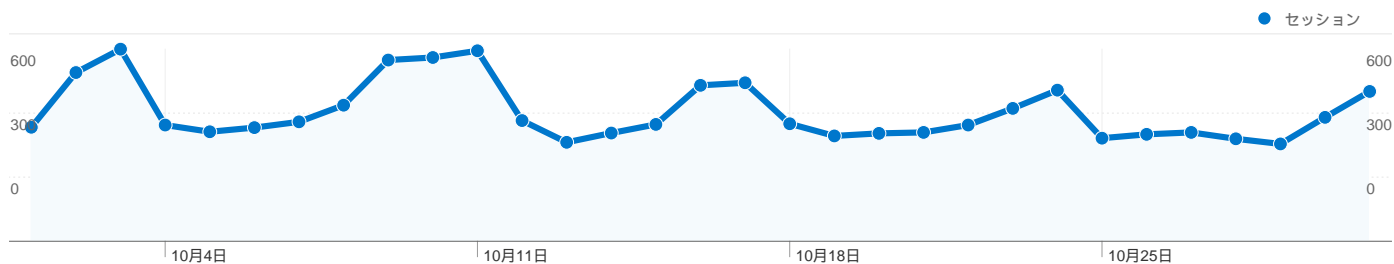

利用状況

12,545 セッション

70.56% 直帰率

21,327 ページビュー数

00:03:12 平均サイト滞在時間

1.70 セッションあたりの閲覧ページ数

37.22% 新規セッションの割合

トラフィック サマリー

- 参照元サイト
6,133.00 (48.89%)
- 検索エンジン
3,322.00 (26.48%)
- ノーリファラー
3,090.00 (24.63%)

地図上のデータ表示

ユーザー サマリー

ユーザー
5,992

コンテンツ サマリー

ページ数	ページビュー数	ページビュー数の割合
/laser_battler_online/	11,793	55.30%
/cgi-bin/img0ch/bbs/	3,365	15.78%
/	1,320	6.19%
/tto/main.html	1,154	5.41%
/duelia/	1,056	4.95%

トラフィック サマリー

比較: サイト

すべてのトラフィックからの合計セッション数 12,545

24.63% ノーリファラー

48.89% 参照元サイト

26.48% 検索エンジン

■ 参照元サイト
6,133.00 (48.89%)

■ 検索エンジン
3,322.00 (26.48%)

このサイトのユーザー数 5,992

12,545 セッション

5,992 ユニークユーザー数

21,327 ページビュー数

1.70 平均ページビュー数

00:03:12 サイト滞在時間

70.56% 直帰率

37.22% 新規セッション数