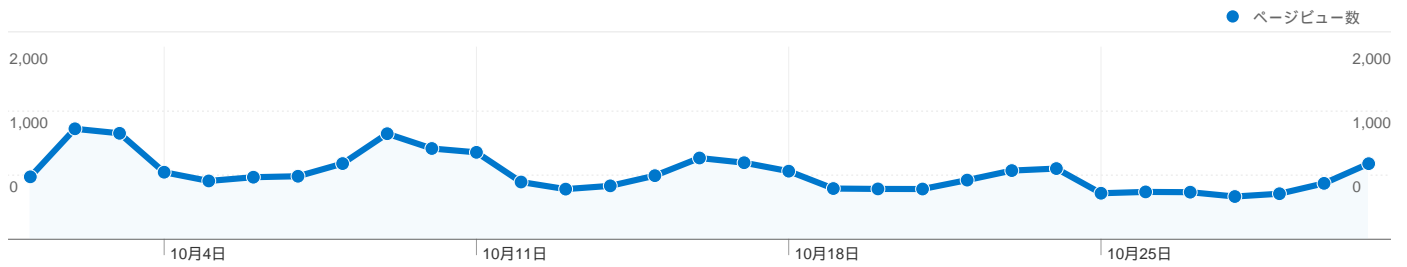

このサイトのページが表示された合計回数 21,327

21,327 ページビュー数

15,806 ユニーク表示数

70.56% 直帰率

上位のコンテンツ

ページ数	ページビュー数	ページビュー数の割合
/laser_battler_online/	11,793	55.30%
/cgi-bin/img0ch/bbs/	3,365	15.78%
/	1,320	6.19%
/tto/main.html	1,154	5.41%
/duelia/	1,056	4.95%