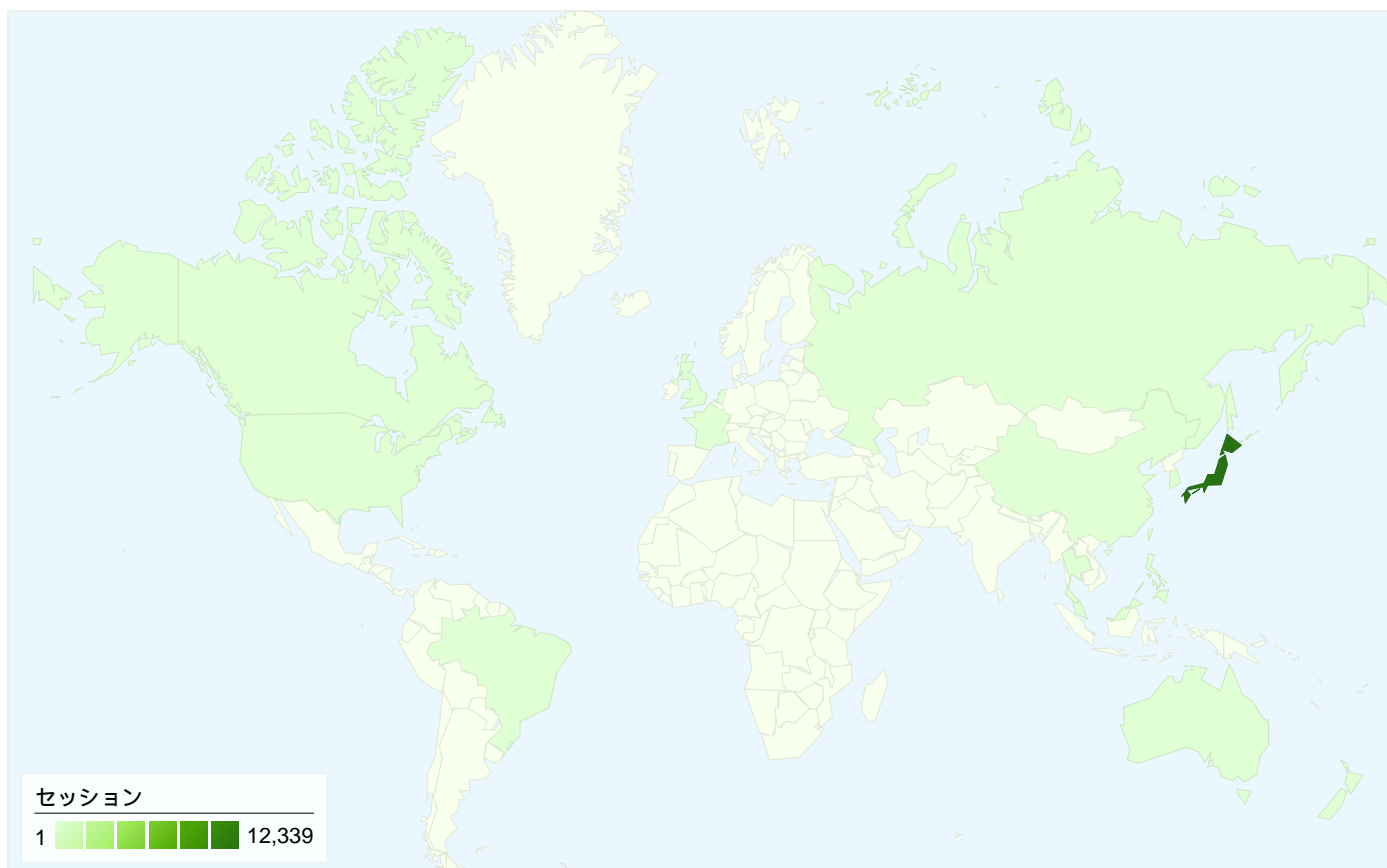

トラフィック サマリー

比較: サイト

すべてのトラフィックからの合計セッション数 12,545

24.63% ノーリファラー

48.89% 参照元サイト

26.48% 検索エンジン

■ 参照元サイト
6,133.00 (48.89%)

■ 検索エンジン
3,322.00 (26.48%)

■ ノーリファラー
3,090.00 (24.63%)

上位のトラフィック

参照元	セッション	セッション数の割合	キーワード	セッション	セッション数の割合
(direct) ((none))	3,090	24.63%	レーザーバトラー	1,461	43.98%
google (organic)	1,602	12.77%	レーザーバトラーオンライン	475	14.30%
yahoo (organic)	1,533	12.22%	レーザーバトルオンライン	230	6.92%
blog.livedoor.jp (referral)	867	6.91%	点つなぎ	226	6.80%
mogera.jp (referral)	634	5.05%	creative-g	107	3.22%

このサイトのユーザー数 5,992

12,545 セッション

5,992 ユニークユーザー数

21,327 ページビュー数

1.70 平均ページビュー数

00:03:12 サイト滞在時間

70.56% 直帰率

37.22% 新規セッション数

19 国/地域からのセッション数 12,545

利用状況

セッション	セッションあたりの 閲覧ページ数	平均サイト滞在時間	新規セッションの割合	直帰率	
12,545 サイト全体の割合: 100.00%	1.70 サイトの平均: 1.70 (0.00%)	00:03:12 サイトの平均: 00:03:12 (0.00%)	37.27% サイトの平均: 37.22% (0.15%)	70.56% サイトの平均: 70.56% (0.00%)	
国/地域	セッション	セッションあたりの閲覧ページ数	平均サイト滞在時間	新規セッションの割合	直帰率
Japan	12,339	1.70	00:03:13	36.92%	70.42%
South Korea	107	1.21	00:01:26	45.79%	83.18%
United States	36	1.58	00:01:27	83.33%	83.33%
Taiwan	14	2.07	00:03:19	85.71%	71.43%
Hong Kong	9	2.00	00:03:15	44.44%	77.78%
China	8	2.12	00:04:37	87.50%	37.50%
(not set)	4	7.25	00:07:22	0.00%	50.00%
Thailand	4	1.25	00:05:08	50.00%	75.00%
Australia	3	1.00	00:00:00	33.33%	100.00%
United Kingdom	3	1.33	00:01:49	0.00%	66.67%