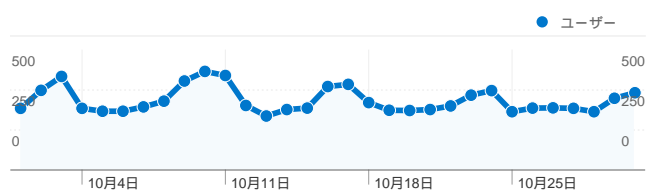

利用状況

12,545 セッション

70.56% 直帰率

21,327 ページビュー数

00:03:12 平均サイト滞在時間

1.70 セッションあたりの閲覧ページ数

37.22% 新規セッションの割合

トラフィック サマリー

- 参照元サイト
6,133.00 (48.89%)
- 検索エンジン
3,322.00 (26.48%)
- ノーリファラー
3,090.00 (24.63%)

地図上のデータ表示

ユーザー サマリー

ユーザー
5,992

コンテンツ サマリー

ページ数	ページビュー数	ページビュー数の割合
/laser_battler_online/	11,793	55.30%
/cgi-bin/img0ch/bbs/	3,365	15.78%
/	1,320	6.19%
/tto/main.html	1,154	5.41%
/duelia/	1,056	4.95%

トラフィック サマリー

比較: サイト

すべてのトラフィックからの合計セッション数 12,545

24.63% ノーリファラー

48.89% 参照元サイト

26.48% 検索エンジン

■ 参照元サイト
6,133.00 (48.89%)

■ 検索エンジン
3,322.00 (26.48%)

このサイトのユーザー数 5,992

12,545 セッション

5,992 ユニークユーザー数

21,327 ページビュー数

1.70 平均ページビュー数

00:03:12 サイト滞在時間

70.56% 直帰率

37.22% 新規セッション数