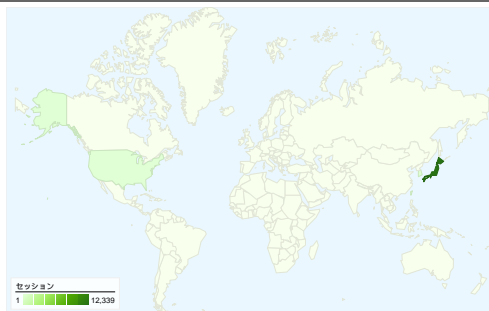

利用状況

12,545 セッション

70.56% 直帰率

21,327 ページビュー数

00:03:12 平均サイト滞在時間

1.70 セッションあたりの閲覧ページ数

37.22% 新規セッションの割合

トラフィック サマリー

- 参照元サイト
6,133.00 (48.89%)
- 検索エンジン
3,322.00 (26.48%)
- ノーリファラー
3,090.00 (24.63%)

地図上のデータ表示

ユーザー サマリー

ユーザー
5,992

コンテンツ サマリー

ページ数	ページビュー数	ページビュー数の割合
/laser_battler_online/	11,793	55.30%
/cgi-bin/img0ch/bbs/	3,365	15.78%
/	1,320	6.19%
/tto/main.html	1,154	5.41%
/duelia/	1,056	4.95%

このサイトのユーザー数 5,992

12,545 セッション

5,992 ユニークユーザー数

21,327 ページビュー数

1.70 平均ページビュー数

00:03:12 サイト滞在時間

70.56% 直帰率

37.22% 新規セッション数

19 国/地域からのセッション数 12,545

利用状況

セッション	セッションあたりの 閲覧ページ数	平均サイト滞在時間	新規セッションの割合	直帰率	
12,545 サイト全体の割合: 100.00%	1.70 サイトの平均: 1.70 (0.00%)	00:03:12 サイトの平均: 00:03:12 (0.00%)	37.27% サイトの平均: 37.22% (0.15%)	70.56% サイトの平均: 70.56% (0.00%)	
国/地域	セッション	セッションあたりの閲覧ページ数	平均サイト滞在時間	新規セッションの割合	直帰率
Japan	12,339	1.70	00:03:13	36.92%	70.42%
South Korea	107	1.21	00:01:26	45.79%	83.18%
United States	36	1.58	00:01:27	83.33%	83.33%
Taiwan	14	2.07	00:03:19	85.71%	71.43%
Hong Kong	9	2.00	00:03:15	44.44%	77.78%
China	8	2.12	00:04:37	87.50%	37.50%
(not set)	4	7.25	00:07:22	0.00%	50.00%
Thailand	4	1.25	00:05:08	50.00%	75.00%
Australia	3	1.00	00:00:00	33.33%	100.00%
United Kingdom	3	1.33	00:01:49	0.00%	66.67%