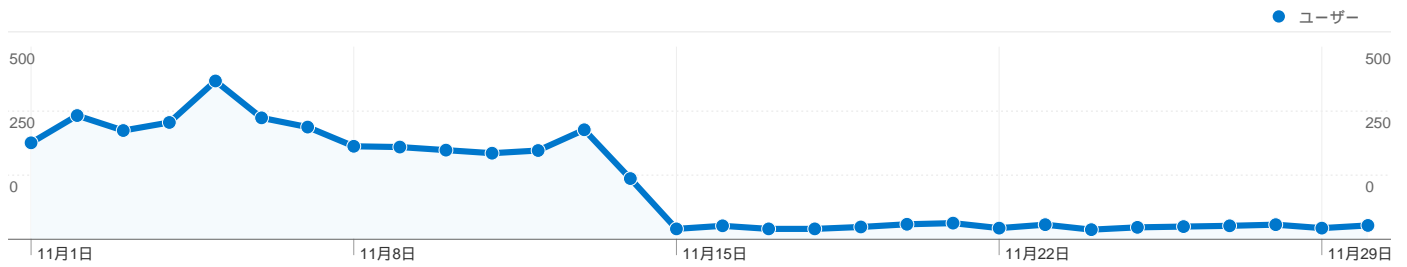

利用状況

5,510 セッション

75.25% 直帰率

8,728 ページビュー数

00:02:09 平均サイト滞在時間

1.58 セッションあたりの閲覧ページ数

45.52% 新規セッションの割合

トラフィック サマリー

- 参照元サイト
2,585.00 (46.91%)
- 検索エンジン
1,466.00 (26.61%)
- ノーリファラー
1,459.00 (26.48%)

地図上のデータ表示

ユーザー サマリー

ユーザー
3,308

コンテンツ サマリー

| ページ数 | ページビュー数 | ページビュー数の割合 |
|------------------------|---------|------------|
| /laser_battler_online/ | 4,756 | 54.49% |
| /tto/main.html | 1,142 | 13.08% |
| /tto/ | 805 | 9.22% |
| / | 580 | 6.65% |
| /duelia/ | 424 | 4.86% |

トラフィック サマリー

比較: サイト

すべてのトラフィックからの合計セッション数 5,510

26.48% ノーリファラー

46.91% 参照元サイト

26.61% 検索エンジン

■ 参照元サイト
2,585.00 (46.91%)

■ 検索エンジン
1,466.00 (26.61%)

このサイトのユーザー数 3,308

5,510 セッション

3,308 ユニークユーザー数

8,728 ページビュー数

1.58 平均ページビュー数

00:02:09 サイト滞在時間

75.25% 直帰率

45.52% 新規セッション数