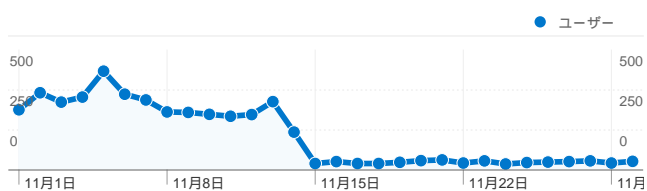

利用状況

5,510 セッション

75.25% 直帰率

8,728 ページビュー数

00:02:09 平均サイト滞在時間

1.58 セッションあたりの閲覧ページ数

45.52% 新規セッションの割合

トラフィック サマリー

- 参照元サイト
2,585.00 (46.91%)
- 検索エンジン
1,466.00 (26.61%)
- ノーリファラー
1,459.00 (26.48%)

地図上のデータ表示

ユーザー サマリー

ユーザー
3,308

コンテンツ サマリー

| ページ数 | ページビュー数 | ページビュー数の割合 |
|------------------------|---------|------------|
| /laser_battler_online/ | 4,756 | 54.49% |
| /tto/main.html | 1,142 | 13.08% |
| /tto/ | 805 | 9.22% |
| / | 580 | 6.65% |
| /duelia/ | 424 | 4.86% |

トラフィック サマリー

比較: サイト

すべてのトラフィックからの合計セッション数 5,510

26.48% ノーリファラー

46.91% 参照元サイト

26.61% 検索エンジン

■ 参照元サイト
2,585.00 (46.91%)

■ 検索エンジン
1,466.00 (26.61%)

このサイトのページが表示された合計回数 8,728

 8,728 ページビュー数

 6,559 ユニーク表示数

 75.25% 直帰率

上位のコンテンツ

| ページ数 | ページビュー数 | ページビュー数の割合 |
|------------------------|---------|------------|
| /laser_battler_online/ | 4,756 | 54.49% |
| /tto/main.html | 1,142 | 13.08% |
| /tto/ | 805 | 9.22% |
| / | 580 | 6.65% |
| /duelia/ | 424 | 4.86% |