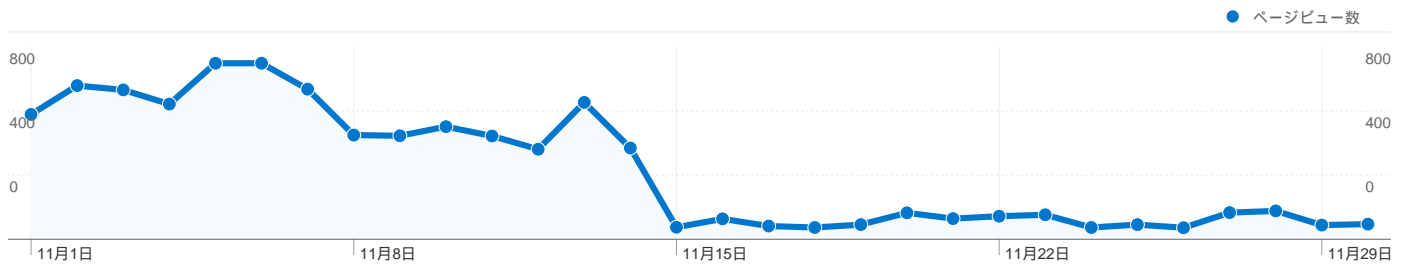

利用状況

5,510 セッション

75.25% 直帰率

8,728 ページビュー数

00:02:09 平均サイト滞在時間

1.58 セッションあたりの閲覧ページ数

45.52% 新規セッションの割合

トラフィック サマリー

このサイトのユーザー数 3,308

5,510 セッション

3,308 ユニークユーザー数

8,728 ページビュー数

1.58 平均ページビュー数

00:02:09 サイト滞在時間

75.25% 直帰率

45.52% 新規セッション数

技術に関するプロフィール

| ブラウザ | セッション | セッション数の割合 | 接続速度 | セッション | セッション数の割合 |
|-------------------|-------|-----------|---------|-------|-----------|
| Internet Explorer | 3,609 | 65.50% | T1 | 2,203 | 39.98% |
| Firefox | 964 | 17.50% | Unknown | 1,510 | 27.40% |
| Chrome | 525 | 9.53% | DSL | 977 | 17.73% |
| Safari | 229 | 4.16% | Cable | 771 | 13.99% |
| Opera | 98 | 1.78% | Dialup | 45 | 0.82% |

16 国/地域からのセッション数 5,510

利用状況

| セッション | セッションあたりの 閲覧ページ数 | 平均サイト滞在時間 | 新規セッションの割合 | 直帰率 | |
|--------------------------------------|--|--|--|--|---------|
| 5,510 サイト全体の割合: 100.00% | 1.58 サイトの平均: 1.58 (0.00%) | 00:02:09 サイトの平均: 00:02:09 (0.00%) | 45.55% サイトの平均: 45.52% (0.08%) | 75.25% サイトの平均: 75.25% (0.00%) | |
| 国/地域 | セッション | セッションあたりの閲覧ページ数 | 平均サイト滞在時間 | 新規セッションの割合 | 直帰率 |
| Japan | 5,428 | 1.59 | 00:02:11 | 45.45% | 75.02% |
| South Korea | 32 | 1.03 | 00:00:29 | 18.75% | 96.88% |
| United States | 12 | 2.92 | 00:02:53 | 75.00% | 75.00% |
| Taiwan | 9 | 1.11 | 00:00:19 | 77.78% | 88.89% |
| Hong Kong | 8 | 1.00 | 00:00:00 | 37.50% | 100.00% |
| United Kingdom | 4 | 1.25 | 00:00:00 | 100.00% | 75.00% |
| Australia | 4 | 1.00 | 00:00:00 | 75.00% | 100.00% |
| China | 3 | 1.00 | 00:00:00 | 33.33% | 100.00% |
| France | 2 | 1.00 | 00:00:00 | 100.00% | 100.00% |
| Canada | 2 | 1.00 | 00:00:00 | 100.00% | 100.00% |