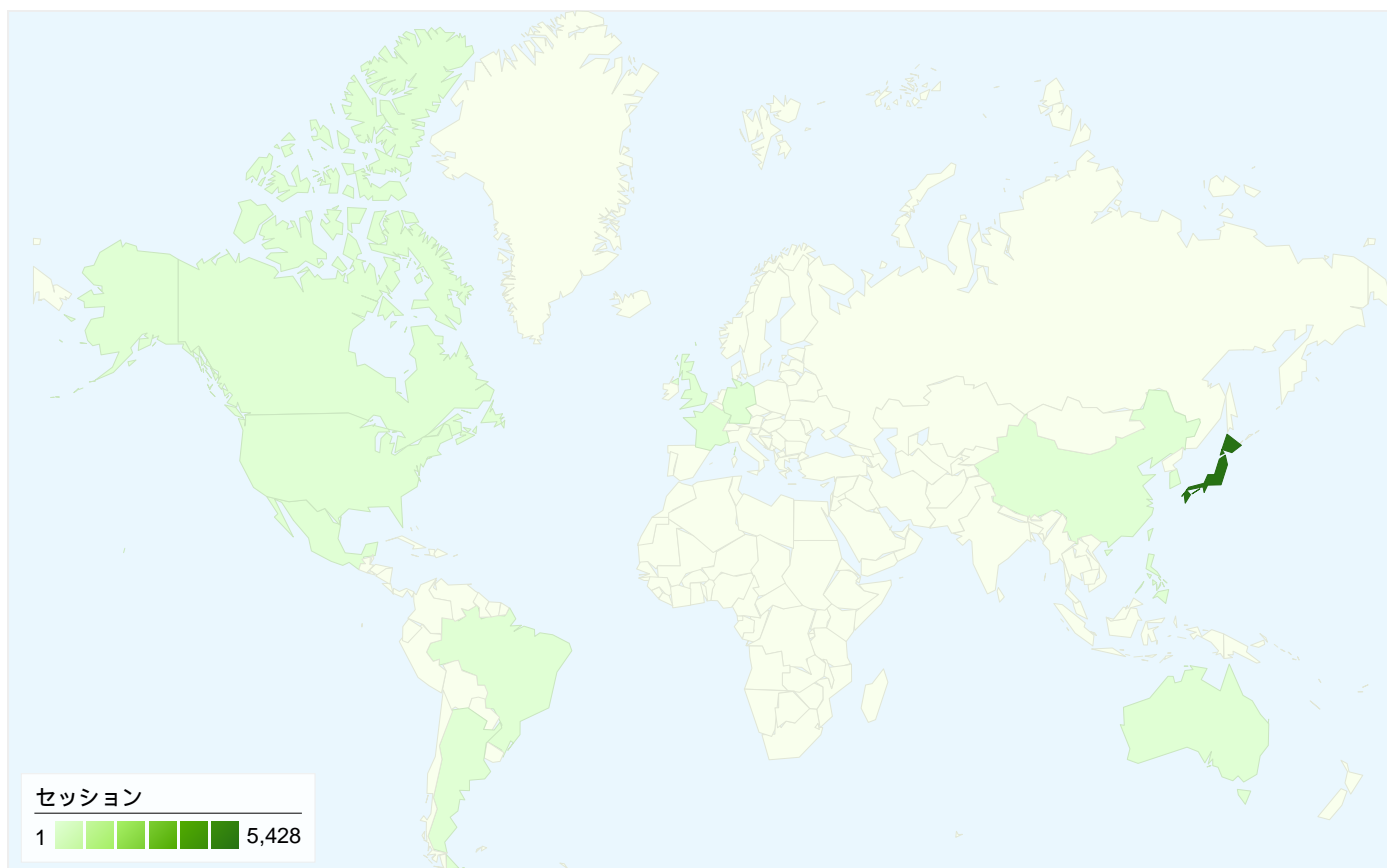

利用状況

5,510 セッション

75.25% 直帰率

8,728 ページビュー数

00:02:09 平均サイト滞在時間

1.58 セッションあたりの閲覧ページ数

45.52% 新規セッションの割合

トラフィック サマリー

トラフィック サマリー

比較: サイト

すべてのトラフィックからの合計セッション数 5,510

26.48% ノーリファラー

46.91% 参照元サイト

26.61% 検索エンジン

■ 参照元サイト
2,585.00 (46.91%)

■ 検索エンジン
1,466.00 (26.61%)

このサイトのユーザー数 3,308

5,510 セッション

3,308 ユニークユーザー数

8,728 ページビュー数

1.58 平均ページビュー数

00:02:09 サイト滞在時間

75.25% 直帰率

45.52% 新規セッション数

16 国/地域からのセッション数 5,510

利用状況

| セッション | セッションあたりの 閲覧ページ数 | 平均サイト滞在時間 | 新規セッションの割合 | 直帰率 | |
|--------------------------------------|--|--|--|--|---------|
| 5,510 サイト全体の割合: 100.00% | 1.58 サイトの平均: 1.58 (0.00%) | 00:02:09 サイトの平均: 00:02:09 (0.00%) | 45.55% サイトの平均: 45.52% (0.08%) | 75.25% サイトの平均: 75.25% (0.00%) | |
| 国/地域 | セッション | セッションあたりの閲覧ページ数 | 平均サイト滞在時間 | 新規セッションの割合 | 直帰率 |
| Japan | 5,428 | 1.59 | 00:02:11 | 45.45% | 75.02% |
| South Korea | 32 | 1.03 | 00:00:29 | 18.75% | 96.88% |
| United States | 12 | 2.92 | 00:02:53 | 75.00% | 75.00% |
| Taiwan | 9 | 1.11 | 00:00:19 | 77.78% | 88.89% |
| Hong Kong | 8 | 1.00 | 00:00:00 | 37.50% | 100.00% |
| United Kingdom | 4 | 1.25 | 00:00:00 | 100.00% | 75.00% |
| Australia | 4 | 1.00 | 00:00:00 | 75.00% | 100.00% |
| China | 3 | 1.00 | 00:00:00 | 33.33% | 100.00% |
| France | 2 | 1.00 | 00:00:00 | 100.00% | 100.00% |
| Canada | 2 | 1.00 | 00:00:00 | 100.00% | 100.00% |