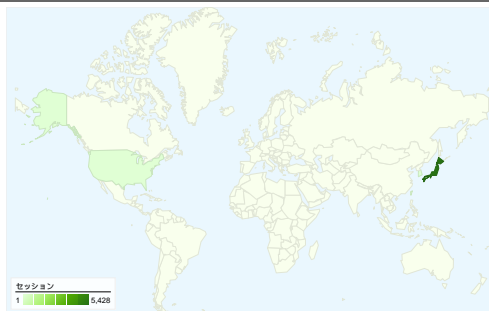

利用状況

5,510 セッション

75.25% 直帰率

8,728 ページビュー数

00:02:09 平均サイト滞在時間

1.58 セッションあたりの閲覧ページ数

45.52% 新規セッションの割合

トラフィック サマリー

- 参照元サイト
2,585.00 (46.91%)
- 検索エンジン
1,466.00 (26.61%)
- ノーリファラー
1,459.00 (26.48%)

地図上のデータ表示

ユーザー サマリー

ユーザー
3,308

コンテンツ サマリー

| ページ数 | ページビュー数 | ページビュー数の割合 |
|------------------------|---------|------------|
| /laser_battler_online/ | 4,756 | 54.49% |
| /tto/main.html | 1,142 | 13.08% |
| /tto/ | 805 | 9.22% |
| / | 580 | 6.65% |
| /duelia/ | 424 | 4.86% |

トラフィック サマリー

比較: サイト

すべてのトラフィックからの合計セッション数 5,510

26.48% ノーリファラー

46.91% 参照元サイト

26.61% 検索エンジン

■ 参照元サイト
2,585.00 (46.91%)

■ 検索エンジン
1,466.00 (26.61%)

16 国/地域からのセッション数 5,510

利用状況

| セッション | セッションあたりの 閲覧ページ数 | 平均サイト滞在時間 | 新規セッションの割合 | 直帰率 | |
|--------------------------------------|--|--|--|--|---------|
| 5,510 サイト全体の割合: 100.00% | 1.58 サイトの平均: 1.58 (0.00%) | 00:02:09 サイトの平均: 00:02:09 (0.00%) | 45.55% サイトの平均: 45.52% (0.08%) | 75.25% サイトの平均: 75.25% (0.00%) | |
| 国/地域 | セッション | セッションあたりの閲覧ページ数 | 平均サイト滞在時間 | 新規セッションの割合 | 直帰率 |
| Japan | 5,428 | 1.59 | 00:02:11 | 45.45% | 75.02% |
| South Korea | 32 | 1.03 | 00:00:29 | 18.75% | 96.88% |
| United States | 12 | 2.92 | 00:02:53 | 75.00% | 75.00% |
| Taiwan | 9 | 1.11 | 00:00:19 | 77.78% | 88.89% |
| Hong Kong | 8 | 1.00 | 00:00:00 | 37.50% | 100.00% |
| United Kingdom | 4 | 1.25 | 00:00:00 | 100.00% | 75.00% |
| Australia | 4 | 1.00 | 00:00:00 | 75.00% | 100.00% |
| China | 3 | 1.00 | 00:00:00 | 33.33% | 100.00% |
| France | 2 | 1.00 | 00:00:00 | 100.00% | 100.00% |
| Canada | 2 | 1.00 | 00:00:00 | 100.00% | 100.00% |