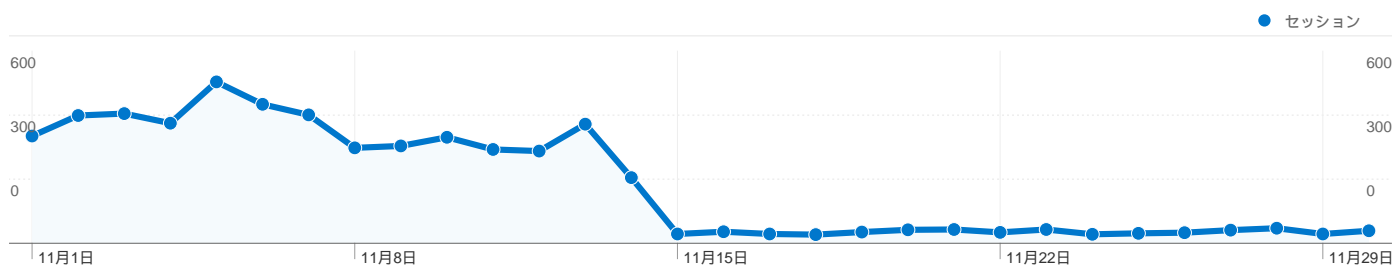

利用状況

5,510 セッション

75.25% 直帰率

8,728 ページビュー数

00:02:09 平均サイト滞在時間

1.58 セッションあたりの閲覧ページ数

45.52% 新規セッションの割合

トラフィック サマリー

- 参照元サイト
2,585.00 (46.91%)
- 検索エンジン
1,466.00 (26.61%)
- ノーリファラー
1,459.00 (26.48%)

地図上のデータ表示

ユーザー サマリー

ユーザー
3,308

コンテンツ サマリー

| ページ数 | ページビュー数 | ページビュー数の割合 |
|------------------------|---------|------------|
| /laser_battler_online/ | 4,756 | 54.49% |
| /tto/main.html | 1,142 | 13.08% |
| /tto/ | 805 | 9.22% |
| / | 580 | 6.65% |
| /duelia/ | 424 | 4.86% |

トラフィック サマリー

比較: サイト

すべてのトラフィックからの合計セッション数 5,510

26.48% ノーリファラー

46.91% 参照元サイト

26.61% 検索エンジン

■ 参照元サイト
2,585.00 (46.91%)

■ 検索エンジン
1,466.00 (26.61%)

このサイトのユーザー数 3,308

5,510 セッション

3,308 ユニークユーザー数

8,728 ページビュー数

1.58 平均ページビュー数

00:02:09 サイト滞在時間

75.25% 直帰率

45.52% 新規セッション数