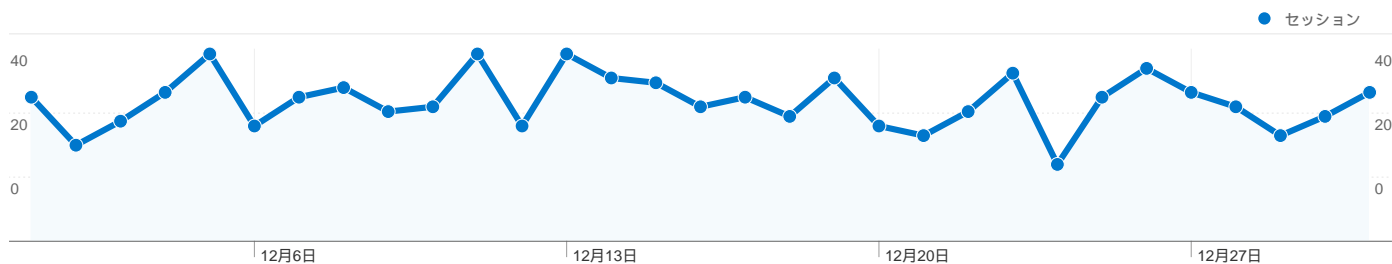

利用状況

901 セッション

57.71% 直帰率

1,841 ページビュー数

00:01:47 平均サイト滞在時間

2.04 セッションあたりの閲覧ページ数

64.71% 新規セッションの割合

トラフィック サマリー

- 参照元サイト
565.00 (62.71%)
- 検索エンジン
281.00 (31.19%)
- ノーリファラー
55.00 (6.10%)

地図上のデータ表示

ユーザー サマリー

ユーザー
705

コンテンツ サマリー

ページ数	ページビュー数	ページビュー数の割合
/tto/main.html	909	49.38%
/tto/	591	32.10%
/tto/client.html	114	6.19%
/tto/help_game.html	102	5.54%
/cgi-bin/img0ch/bbs/	51	2.77%

トラフィック サマリー

比較: サイト

すべてのトラフィックからの合計セッション数 901

6.10% ノーリファラー

62.71% 参照元サイト

31.19% 検索エンジン

■ 参照元サイト
565.00 (62.71%)

■ 検索エンジン
281.00 (31.19%)

このサイトのユーザー数 705

901 セッション

705 ユニークユーザー数

1,841 ページビュー数

2.04 平均ページビュー数

00:01:47 サイト滞在時間

57.71% 直帰率

64.71% 新規セッション数