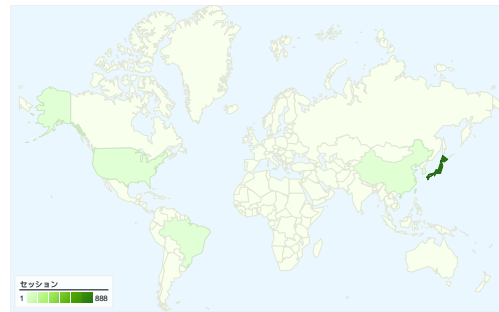

利用状況

901 セッション

57.71% 直帰率

1,841 ページビュー数

00:01:47 平均サイト滞在時間

2.04 セッションあたりの閲覧ページ数

64.71% 新規セッションの割合

トラフィック サマリー

- 参照元サイト
565.00 (62.71%)
- 検索エンジン
281.00 (31.19%)
- ノーリファラー
55.00 (6.10%)

地図上のデータ表示

ユーザー サマリー

ユーザー
705

コンテンツ サマリー

ページ数	ページビュー数	ページビュー数の割合
/tto/main.html	909	49.38%
/tto/	591	32.10%
/tto/client.html	114	6.19%
/tto/help_game.html	102	5.54%
/cgi-bin/img0ch/bbs/	51	2.77%

トラフィック サマリー

比較: サイト

すべてのトラフィックからの合計セッション数 901

6.10% ノーリファラー

62.71% 参照元サイト

31.19% 検索エンジン

■ 参照元サイト
565.00 (62.71%)

■ 検索エンジン
281.00 (31.19%)

6 国/地域からのセッション数 901

利用状況

国/地域	セッション	セッションあたりの閲覧ページ数	平均サイト滞在時間	新規セッションの割合	直帰率
Japan	888	2.04	00:01:48	64.86%	57.77%
China	4	1.75	00:00:14	50.00%	75.00%
South Korea	3	2.67	00:00:54	100.00%	33.33%
United States	3	2.33	00:00:37	100.00%	66.67%
Brazil	2	2.00	00:00:00	0.00%	0.00%
Australia	1	1.00	00:00:00	100.00%	100.00%