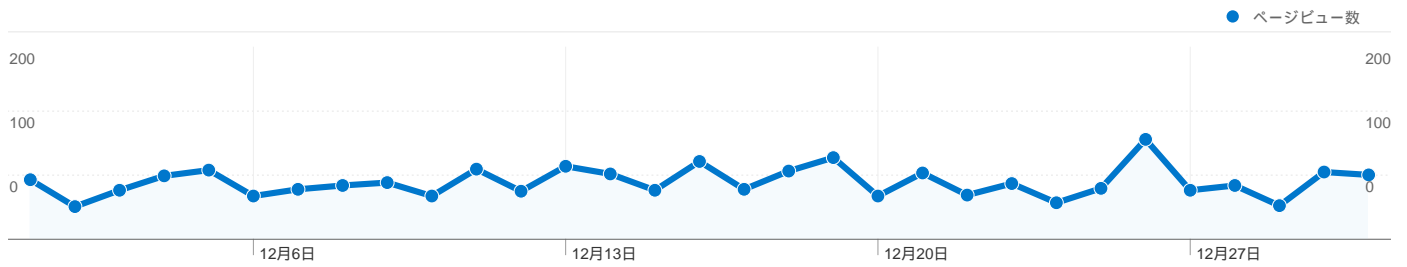

このサイトのページが表示された合計回数 1,841

1,841 ページビュー数

1,298 ユニーク表示数

57.71% 直帰率

上位のコンテンツ

ページ数	ページビュー数	ページビュー数の割合
/tto/main.html	909	49.38%
/tto/	591	32.10%
/tto/client.html	114	6.19%
/tto/help_game.html	102	5.54%
/cgi-bin/img0ch/bbs/	51	2.77%