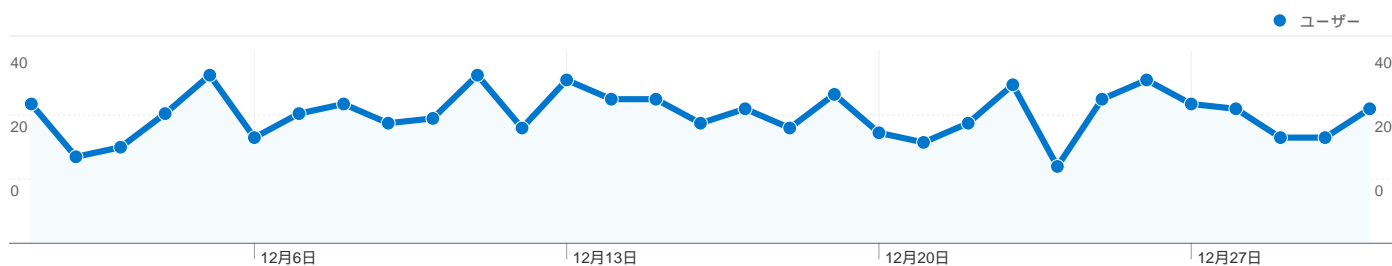

利用状況

901 セッション

57.71% 直帰率

1,841 ページビュー数

00:01:47 平均サイト滞在時間

2.04 セッションあたりの閲覧ページ数

64.71% 新規セッションの割合

トラフィック サマリー

トラフィック サマリー

比較: サイト

すべてのトラフィックからの合計セッション数 901

6.10% ノーリファラー

62.71% 参照元サイト

31.19% 検索エンジン

■ 参照元サイト
565.00 (62.71%)

■ 検索エンジン
281.00 (31.19%)

このサイトのユーザー数 705

901 セッション

705 ユニークユーザー数

1,841 ページビュー数

2.04 平均ページビュー数

00:01:47 サイト滞在時間

57.71% 直帰率

64.71% 新規セッション数

6 国/地域からのセッション数 901

利用状況

国/地域	セッション	セッションあたりの閲覧ページ数	平均サイト滞在時間	新規セッションの割合	直帰率
Japan	888	2.04	00:01:48	64.86%	57.77%
China	4	1.75	00:00:14	50.00%	75.00%
South Korea	3	2.67	00:00:54	100.00%	33.33%
United States	3	2.33	00:00:37	100.00%	66.67%
Brazil	2	2.00	00:00:00	0.00%	0.00%
Australia	1	1.00	00:00:00	100.00%	100.00%