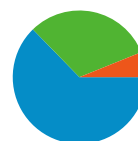

トラフィック サマリー

比較: サイト

すべてのトラフィックからの合計セッション数 901

6.10% ノーリファラー

62.71% 参照元サイト

31.19% 検索エンジン

■ 参照元サイト
565.00 (62.71%)

■ 検索エンジン
281.00 (31.19%)

■ ノーリファラー
55.00 (6.10%)

上位のトラフィック

参照元	セッション	セッション数の割合	キーワード	セッション	セッション数の割合
chibicon.net (referral)	222	24.64%	点つなぎ	150	53.38%
yahoo (organic)	138	15.32%	点つなぎゲーム	30	10.68%
google (organic)	111	12.32%	レーザーバトラーオンライン	24	8.54%
creative-g.net (referral)	102	11.32%	点つなぎ ダウンロード	9	3.20%
(direct) ((none))	55	6.10%	点つなぎパズル	6	2.14%