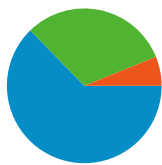

利用状況

901 セッション

57.71% 直帰率

1,841 ページビュー数

00:01:47 平均サイト滞在時間

2.04 セッションあたりの閲覧ページ数

64.71% 新規セッションの割合

トラフィック サマリー

- 参照元サイト
565.00 (62.71%)
- 検索エンジン
281.00 (31.19%)
- ノーリファラー
55.00 (6.10%)

地図上のデータ表示

ユーザー サマリー

ユーザー
705

コンテンツ サマリー

ページ数	ページビュー数	ページビュー数の割合
/tto/main.html	909	49.38%
/tto/	591	32.10%
/tto/client.html	114	6.19%
/tto/help_game.html	102	5.54%
/cgi-bin/img0ch/bbs/	51	2.77%

1 - 6/6

このサイトのページが表示された合計回数 1,841

 1,841 ページビュー数

 1,298 ユニーク表示数

 57.71% 直帰率

上位のコンテンツ

ページ数	ページビュー数	ページビュー数の割合
/tto/main.html	909	49.38%
/tto/	591	32.10%
/tto/client.html	114	6.19%
/tto/help_game.html	102	5.54%
/cgi-bin/img0ch/bbs/	51	2.77%