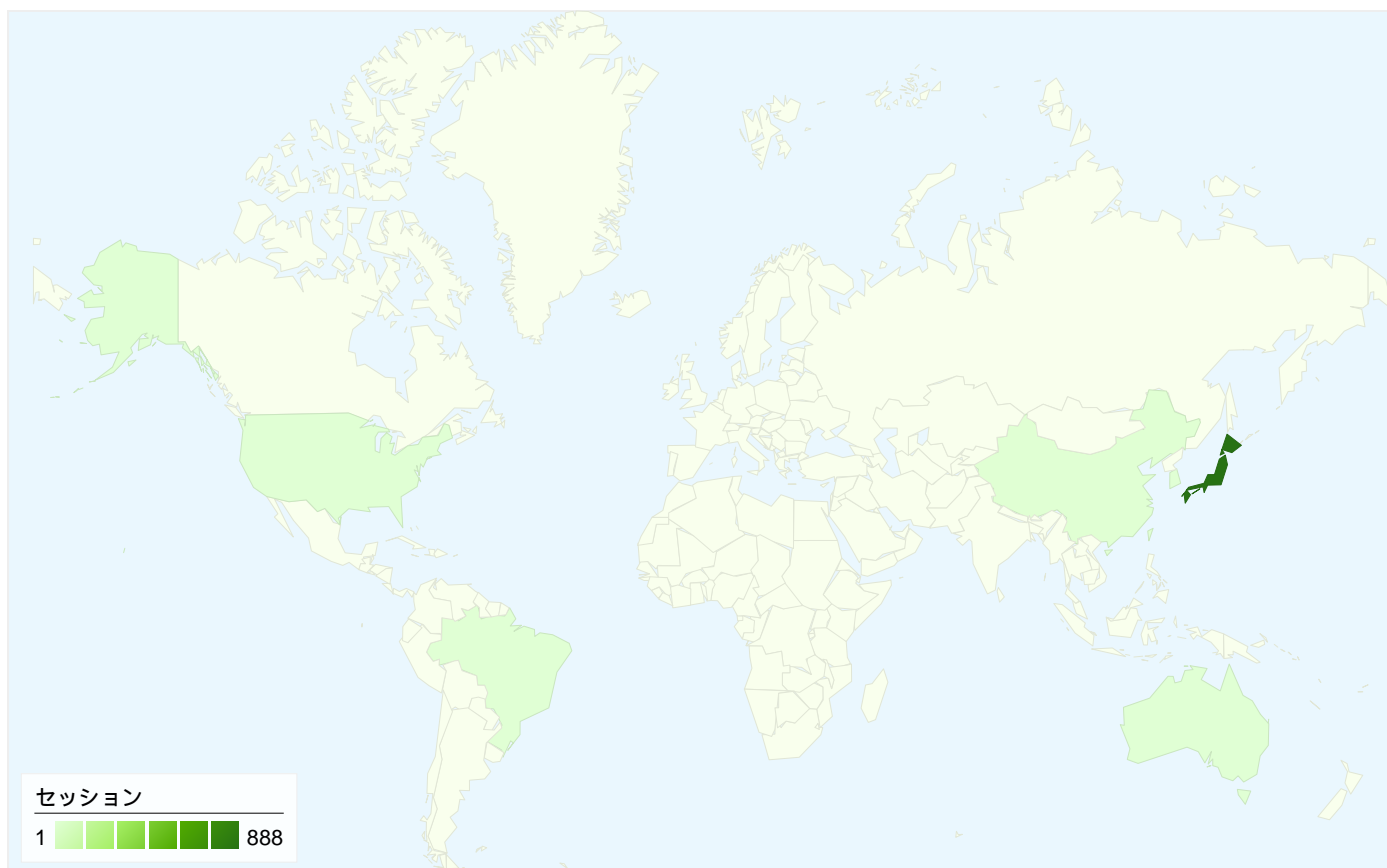

トラフィック サマリー

比較: サイト

すべてのトラフィックからの合計セッション数 901

6.10% ノーリファラー

62.71% 参照元サイト

31.19% 検索エンジン

■ 参照元サイト
565.00 (62.71%)

■ 検索エンジン
281.00 (31.19%)

■ ノーリファラー
55.00 (6.10%)

上位のトラフィック

参照元	セッション	セッション数の割合	キーワード	セッション	セッション数の割合
chibicon.net (referral)	222	24.64%	点つなぎ	150	53.38%
yahoo (organic)	138	15.32%	点つなぎゲーム	30	10.68%
google (organic)	111	12.32%	レーザーバトラーオンライン	24	8.54%
creative-g.net (referral)	102	11.32%	点つなぎ ダウンロード	9	3.20%
(direct) ((none))	55	6.10%	点つなぎパズル	6	2.14%

このサイトのユーザー数 705

901 セッション

705 ユニークユーザー数

1,841 ページビュー数

2.04 平均ページビュー数

00:01:47 サイト滞在時間

57.71% 直帰率

64.71% 新規セッション数

6 国/地域からのセッション数 901

利用状況

国/地域	セッション	セッションあたりの閲覧ページ数	平均サイト滞在時間	新規セッションの割合	直帰率
Japan	888	2.04	00:01:48	64.86%	57.77%
China	4	1.75	00:00:14	50.00%	75.00%
South Korea	3	2.67	00:00:54	100.00%	33.33%
United States	3	2.33	00:00:37	100.00%	66.67%
Brazil	2	2.00	00:00:00	0.00%	0.00%
Australia	1	1.00	00:00:00	100.00%	100.00%