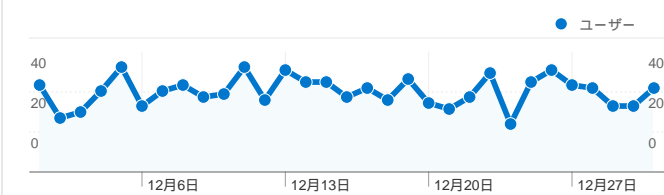

利用状況

901 セッション

57.71% 直帰率

1,841 ページビュー数

00:01:47 平均サイト滞在時間

2.04 セッションあたりの閲覧ページ数

64.71% 新規セッションの割合

トラフィック サマリー

- 参照元サイト
565.00 (62.71%)
- 検索エンジン
281.00 (31.19%)
- ノーリファラー
55.00 (6.10%)

地図上のデータ表示

ユーザー サマリー

ユーザー
705

コンテンツ サマリー

ページ数	ページビュー数	ページビュー数の割合
/tto/main.html	909	49.38%
/tto/	591	32.10%
/tto/client.html	114	6.19%
/tto/help_game.html	102	5.54%
/cgi-bin/img0ch/bbs/	51	2.77%

このサイトのユーザー数 705

901 セッション

705 ユニークユーザー数

1,841 ページビュー数

2.04 平均ページビュー数

00:01:47 サイト滞在時間

57.71% 直帰率

64.71% 新規セッション数

6 国/地域からのセッション数 901

利用状況

国/地域	セッション	セッションあたりの閲覧ページ数	平均サイト滞在時間	新規セッションの割合	直帰率
Japan	888	2.04	00:01:48	64.86%	57.77%
China	4	1.75	00:00:14	50.00%	75.00%
South Korea	3	2.67	00:00:54	100.00%	33.33%
United States	3	2.33	00:00:37	100.00%	66.67%
Brazil	2	2.00	00:00:00	0.00%	0.00%
Australia	1	1.00	00:00:00	100.00%	100.00%