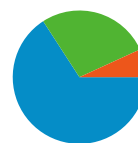

トラフィック サマリー

比較: サイト

すべてのトラフィックからの合計セッション数 981

6.83% ノーリファラー

65.85% 参照元サイト

27.32% 検索エンジン

■ 参照元サイト
646.00 (65.85%)

■ 検索エンジン
268.00 (27.32%)

■ ノーリファラー
67.00 (6.83%)

上位のトラフィック

参照元	セッション	セッション数の割合	キーワード	セッション	セッション数の割合
chibicon.net (referral)	258	26.30%	点つなぎ	148	55.22%
creative-g.net (referral)	160	16.31%	点つなぎゲーム	31	11.57%
yahoo (organic)	151	15.39%	点つなぎパズル	13	4.85%
google (organic)	93	9.48%	点つなぎ ダウンロード	11	4.10%
(direct) ((none))	67	6.83%	点つなぎ 絵	6	2.24%