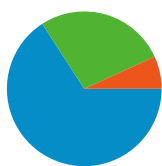

利用状況

981 セッション

56.17% 直帰率

1,992 ページビュー数

00:01:29 平均サイト滞在時間

2.03 セッションあたりの閲覧ページ数

71.87% 新規セッションの割合

トラフィック サマリー

- 参照元サイト
646.00 (65.85%)
- 検索エンジン
268.00 (27.32%)
- ノーリファラー
67.00 (6.83%)

地図上のデータ表示

ユーザー サマリー

**ユーザー
829**

コンテンツ サマリー

ページ数	ページビュー数	ページビュー数の割合
/tto/main.html	961	48.24%
/tto/	653	32.78%
/tto/client.html	135	6.78%
/tto/help_game.html	116	5.82%
/cgi-bin/img0ch/bbs/	78	3.92%

1 - 9/9

このサイトのページが表示された合計回数 1,992

 1,992 ページビュー数

 1,408 ユニーク表示数

 56.17% 直帰率

上位のコンテンツ

ページ数	ページビュー数	ページビュー数の割合
/tto/main.html	961	48.24%
/tto/	653	32.78%
/tto/client.html	135	6.78%
/tto/help_game.html	116	5.82%
/cgi-bin/img0ch/bbs/	78	3.92%