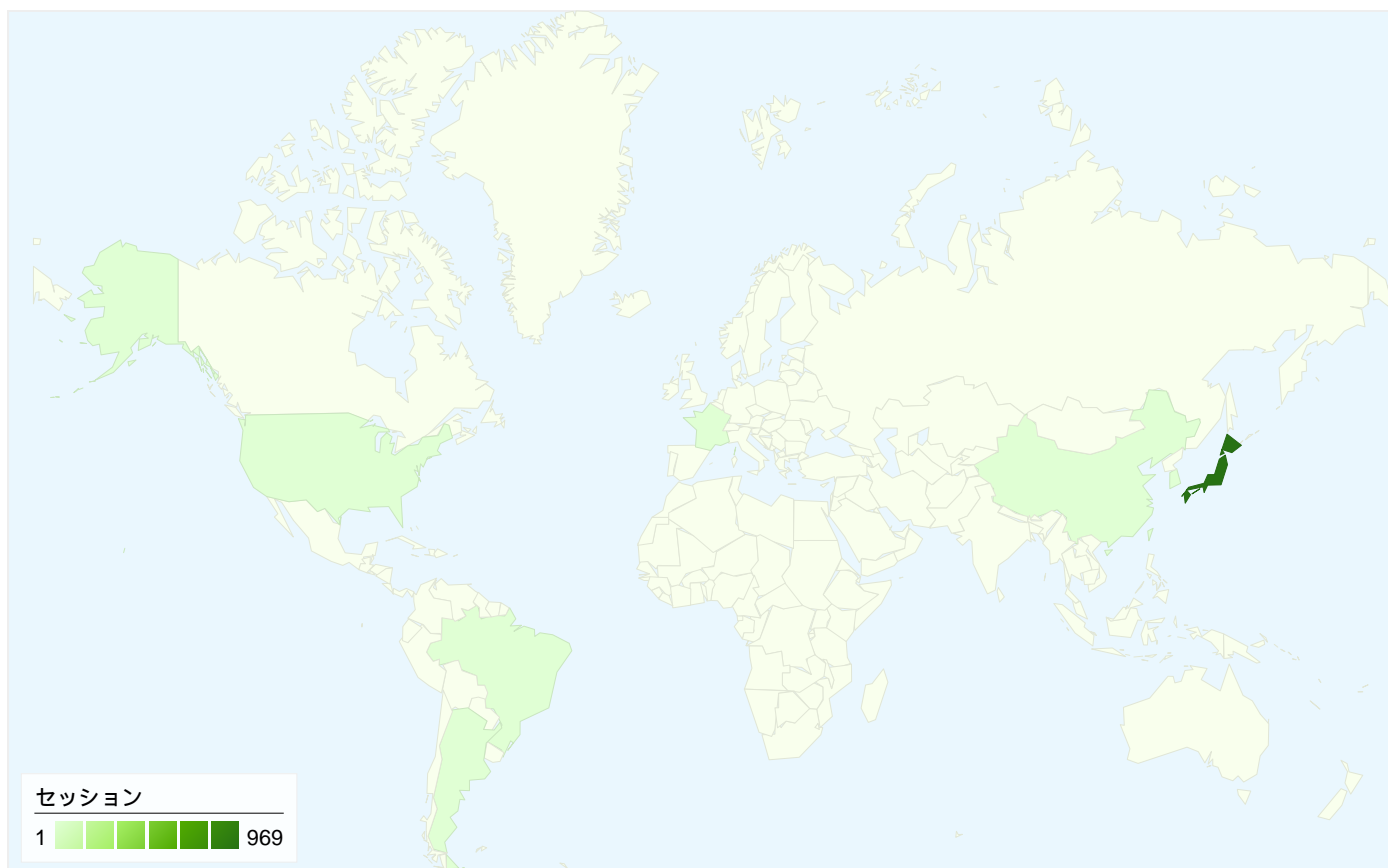

トラフィック サマリー

比較: サイト

すべてのトラフィックからの合計セッション数 981

6.83% ノーリファラー

65.85% 参照元サイト

27.32% 検索エンジン

■ 参照元サイト
646.00 (65.85%)

■ 検索エンジン
268.00 (27.32%)

■ ノーリファラー
67.00 (6.83%)

上位のトラフィック

参照元	セッション	セッション数の割合	キーワード	セッション	セッション数の割合
chibicon.net (referral)	258	26.30%	点つなぎ	148	55.22%
creative-g.net (referral)	160	16.31%	点つなぎゲーム	31	11.57%
yahoo (organic)	151	15.39%	点つなぎパズル	13	4.85%
google (organic)	93	9.48%	点つなぎ ダウンロード	11	4.10%
(direct) ((none))	67	6.83%	点つなぎ 絵	6	2.24%

このサイトのユーザー数 829

981 セッション

829 ユニークユーザー数

1,992 ページビュー数

2.03 平均ページビュー数

00:01:29 サイト滞在時間

56.17% 直帰率

71.87% 新規セッション数

9 国/地域からのセッション数 981

利用状況

セッション	セッションあたりの 閲覧ページ数	平均サイト滞在時間	新規セッションの割合	直帰率	
981 サイト全体の割合: 100.00%	2.03 サイトの平均: 2.03 (0.00%)	00:01:29 サイトの平均: 00:01:29 (0.00%)	72.07% サイトの平均: 71.87% (0.28%)	56.17% サイトの平均: 56.17% (0.00%)	
国/地域	セッション	セッションあたりの閲覧ページ数	平均サイト滞在時間	新規セッションの割合	直帰率
Japan	969	2.03	00:01:30	72.14%	56.35%
South Korea	2	2.00	00:00:19	100.00%	50.00%
Hong Kong	2	2.50	00:00:41	50.00%	50.00%
United States	2	1.50	00:00:03	100.00%	50.00%
France	2	2.00	00:00:15	50.00%	50.00%
Taiwan	1	3.00	00:00:10	100.00%	0.00%
China	1	1.00	00:00:00	100.00%	100.00%
Argentina	1	3.00	00:00:00	0.00%	0.00%
Brazil	1	2.00	00:00:00	0.00%	0.00%