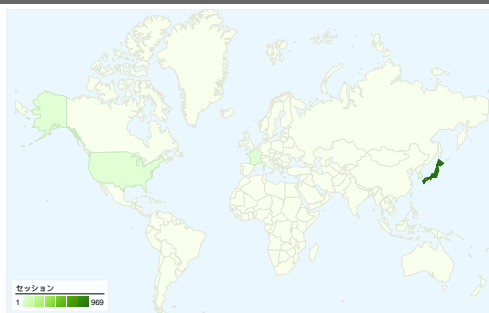

利用状況

981 セッション

56.17% 直帰率

1,992 ページビュー数

00:01:29 平均サイト滞在時間

2.03 セッションあたりの閲覧ページ数

71.87% 新規セッションの割合

トラフィック サマリー

- 参照元サイト
646.00 (65.85%)
- 検索エンジン
268.00 (27.32%)
- ノーリファラー
67.00 (6.83%)

地図上のデータ表示

ユーザー サマリー

**ユーザー
829**

コンテンツ サマリー

ページ数	ページビュー数	ページビュー数の割合
/tto/main.html	961	48.24%
/tto/	653	32.78%
/tto/client.html	135	6.78%
/tto/help_game.html	116	5.82%
/cgi-bin/img0ch/bbs/	78	3.92%

トラフィック サマリー

比較: サイト

すべてのトラフィックからの合計セッション数 981

6.83% ノーリファラー

65.85% 参照元サイト

27.32% 検索エンジン

■ 参照元サイト
646.00 (65.85%)

■ 検索エンジン
268.00 (27.32%)

9 国/地域からのセッション数 981

利用状況

セッション	セッションあたりの 閲覧ページ数	平均サイト滞在時間	新規セッションの割合	直帰率	
981 サイト全体の割合: 100.00%	2.03 サイトの平均: 2.03 (0.00%)	00:01:29 サイトの平均: 00:01:29 (0.00%)	72.07% サイトの平均: 71.87% (0.28%)	56.17% サイトの平均: 56.17% (0.00%)	
国/地域	セッション	セッションあたりの閲覧ページ数	平均サイト滞在時間	新規セッションの割合	直帰率
Japan	969	2.03	00:01:30	72.14%	56.35%
South Korea	2	2.00	00:00:19	100.00%	50.00%
Hong Kong	2	2.50	00:00:41	50.00%	50.00%
United States	2	1.50	00:00:03	100.00%	50.00%
France	2	2.00	00:00:15	50.00%	50.00%
Taiwan	1	3.00	00:00:10	100.00%	0.00%
China	1	1.00	00:00:00	100.00%	100.00%
Argentina	1	3.00	00:00:00	0.00%	0.00%
Brazil	1	2.00	00:00:00	0.00%	0.00%