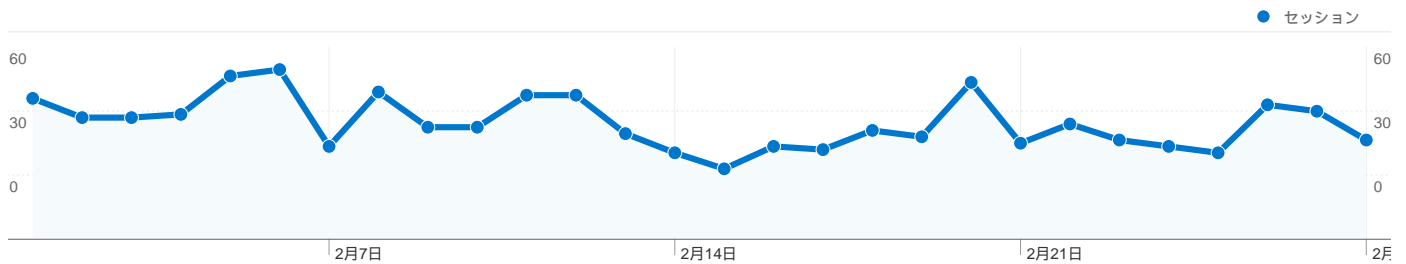

利用状況

トラフィック サマリー

地図上のデータ表示

ユーザー サマリー

コンテンツ サマリー

ページ数	ページビュー数	ページビュー数の割合
/tto/main.html	1,027	46.58%
/tto/	843	38.23%
/tto/help_game.html	133	6.03%
/tto/client.html	99	4.49%
/cgi-bin/img0ch/bbs/	43	1.95%

トラフィック サマリー

比較: サイト

すべてのトラフィックからの合計セッション数 1,018

5.99% ノーリファラー

59.33% 参照元サイト

34.68% 検索エンジン

■ 参照元サイト
604.00 (59.33%)

■ 検索エンジン
353.00 (34.68%)

■ ノーリファラー
61.00 (5.99%)

このサイトのユーザー数 866

1,018 セッション

866 ユニークユーザー数

2,205 ページビュー数

2.17 平均ページビュー数

00:01:45 サイト滞在時間

53.63% 直帰率

73.48% 新規訪問数

10 国/地域からのセッション数 1,018

利用状況

国/地域	セッション	セッションあたりの閲覧ページ数	平均サイト滞在時間	新規訪問の割合	直帰率
Japan	1,006	2.17	00:01:43	73.26%	53.68%
Australia	3	4.00	00:12:51	66.67%	0.00%
United States	2	1.00	00:00:00	100.00%	100.00%
China	1	2.00	00:00:25	100.00%	0.00%
Canada	1	1.00	00:00:00	100.00%	100.00%
Latvia	1	1.00	00:00:00	100.00%	100.00%
Malaysia	1	2.00	00:01:07	100.00%	0.00%
South Korea	1	1.00	00:00:00	100.00%	100.00%
Brazil	1	1.00	00:00:00	100.00%	100.00%
Albania	1	2.00	00:00:18	100.00%	0.00%