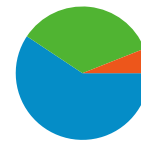

比較: サイト

すべてのトラフィックからの合計セッション数 1,018

5.99% ノーリファラー

59.33% 参照元サイト

34.68% 検索エンジン

■ 参照元サイト
604.00 (59.33%)

■ 検索エンジン
353.00 (34.68%)

■ ノーリファラー
61.00 (5.99%)

上位のトラフィック

参照元	セッション	セッション数の割合	キーワード	セッション	セッション数の割合
chibicon.net (referral)	237	23.28%	点つなぎ	180	50.99%
yahoo (organic)	182	17.88%	点つなぎゲーム	36	10.20%
creative-g.net (referral)	147	14.44%	点つなぎパズル	32	9.07%
google (organic)	138	13.56%	点つなぎ 難しい	14	3.97%
(direct) ((none))	61	5.99%	点つなぎ ダウンロード	9	2.55%