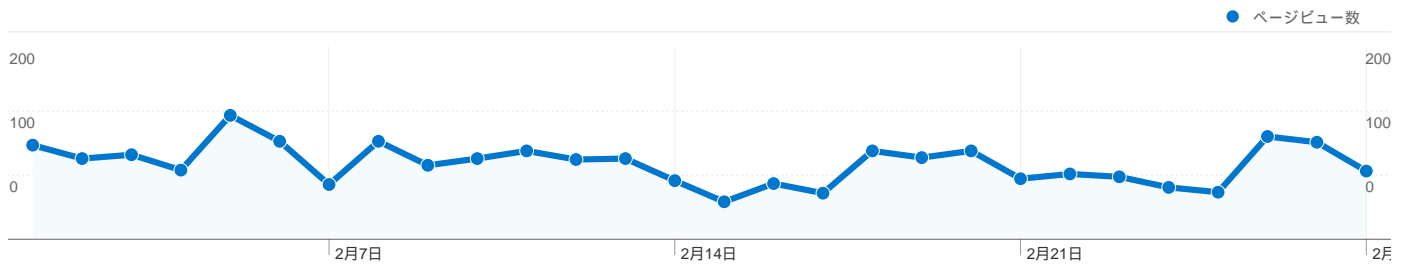

このサイトのユーザー数 866

1,018 セッション

866 ユニークユーザー数

2,205 ページビュー数

2.17 平均ページビュー数

00:01:45 サイト滞在時間

53.63% 直帰率

73.48% 新規訪問数

技術に関するプロフィール

ブラウザ	セッション	セッション数の割合	接続速度	セッション	セッション数の割合
Internet Explorer	771	75.74%	Unknown	401	39.39%
Firefox	96	9.43%	T1	335	32.91%
Chrome	84	8.25%	Cable	135	13.26%
Safari	43	4.22%	DSL	133	13.06%
Opera	12	1.18%	Dialup	13	1.28%

10 国/地域からのセッション数 1,018

利用状況

国/地域	セッション	セッションあたりの閲覧ページ数	平均サイト滞在時間	新規訪問の割合	直帰率
Japan	1,006	2.17	00:01:43	73.26%	53.68%
Australia	3	4.00	00:12:51	66.67%	0.00%
United States	2	1.00	00:00:00	100.00%	100.00%
China	1	2.00	00:00:25	100.00%	0.00%
Canada	1	1.00	00:00:00	100.00%	100.00%
Latvia	1	1.00	00:00:00	100.00%	100.00%
Malaysia	1	2.00	00:01:07	100.00%	0.00%
South Korea	1	1.00	00:00:00	100.00%	100.00%
Brazil	1	1.00	00:00:00	100.00%	100.00%
Albania	1	2.00	00:00:18	100.00%	0.00%

1 - 10/10

このサイトのページが表示された合計回数 2,205

2,205 ページビュー数

1,523 ユニーク表示数

53.63% 直帰率

上位のコンテンツ

ページ数	ページビュー数	ページビュー数の割合
/tto/main.html	1,027	46.58%
/tto/	843	38.23%
/tto/help_game.html	133	6.03%
/tto/client.html	99	4.49%
/cgi-bin/img0ch/bbs/	43	1.95%