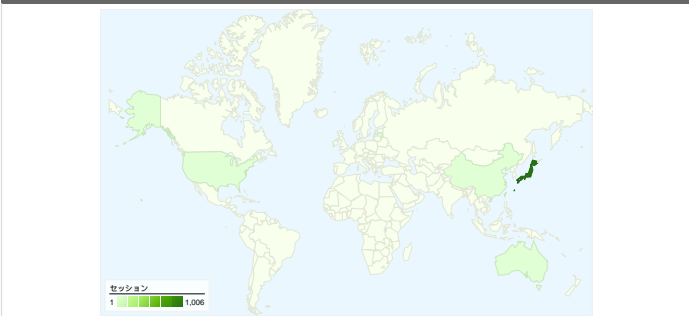

利用状況

トラフィック サマリー

地図上のデータ表示

ユーザー サマリー

コンテンツ サマリー

ページ数	ページビュー数	ページビュー数の割合
/tto/main.html	1,027	46.58%
/tto/	843	38.23%
/tto/help_game.html	133	6.03%
/tto/client.html	99	4.49%
/cgi-bin/img0ch/bbs/	43	1.95%

トラフィック サマリー

比較: サイト

すべてのトラフィックからの合計セッション数 1,018

5.99% ノーリファラー

59.33% 参照元サイト

34.68% 検索エンジン

■ 参照元サイト
604.00 (59.33%)

■ 検索エンジン
353.00 (34.68%)

■ ノーリファラー
61.00 (5.99%)

このサイトのユーザー数 866

1,018 セッション

866 ユニークユーザー数

2,205 ページビュー数

2.17 平均ページビュー数

00:01:45 サイト滞在時間

53.63% 直帰率

73.48% 新規訪問数

10 国/地域からのセッション数 1,018

利用状況

国/地域	セッション	セッションあたりの閲覧ページ数	平均サイト滞在時間	新規訪問の割合	直帰率
Japan	1,006	2.17	00:01:43	73.26%	53.68%
Australia	3	4.00	00:12:51	66.67%	0.00%
United States	2	1.00	00:00:00	100.00%	100.00%
China	1	2.00	00:00:25	100.00%	0.00%
Canada	1	1.00	00:00:00	100.00%	100.00%
Latvia	1	1.00	00:00:00	100.00%	100.00%
Malaysia	1	2.00	00:01:07	100.00%	0.00%
South Korea	1	1.00	00:00:00	100.00%	100.00%
Brazil	1	1.00	00:00:00	100.00%	100.00%
Albania	1	2.00	00:00:18	100.00%	0.00%