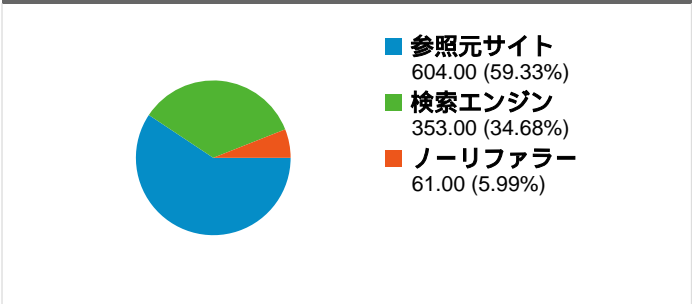

利用状況

トラフィック サマリー

地図上のデータ表示

ユーザー サマリー

コンテンツ サマリー

ページ数	ページビュー数	ページビュー数の割合
/tto/main.html	1,027	46.58%
/tto/	843	38.23%
/tto/help_game.html	133	6.03%
/tto/client.html	99	4.49%
/cgi-bin/img0ch/bbs/	43	1.95%

トラフィック サマリー

比較: サイト

すべてのトラフィックからの合計セッション数 1,018

5.99% ノーリファラー

59.33% 参照元サイト

34.68% 検索エンジン

■ 参照元サイト
604.00 (59.33%)

■ 検索エンジン
353.00 (34.68%)

■ ノーリファラー
61.00 (5.99%)

上位のトラフィック

参照元	セッション	セッション数の割合	キーワード	セッション	セッション数の割合
chibicon.net (referral)	237	23.28%	点つなぎ	180	50.99%
yahoo (organic)	182	17.88%	点つなぎゲーム	36	10.20%
creative-g.net (referral)	147	14.44%	点つなぎパズル	32	9.07%
google (organic)	138	13.56%	点つなぎ 難しい	14	3.97%
(direct) ((none))	61	5.99%	点つなぎ ダウンロード	9	2.55%

このサイトのユーザー数 866

1,018 セッション

866 ユニークユーザー数

2,205 ページビュー数

2.17 平均ページビュー数

00:01:45 サイト滞在時間

53.63% 直帰率

73.48% 新規訪問数