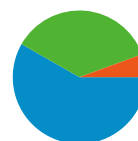

トラフィック サマリー

比較: サイト

すべてのトラフィックからの合計セッション数 1,095

 5.57% ノーリファラー

 58.26% 参照元サイト

 36.16% 検索エンジン

■ 参照元サイト
638.00 (58.26%)

■ 検索エンジン
396.00 (36.16%)

■ ノーリファラー
61.00 (5.57%)

上位のトラフィック

参照元	セッション	セッション数の割合	キーワード	セッション	セッション数の割合
chibicon.net (referral)	311	28.40%	点つなぎ	195	49.24%
yahoo (organic)	209	19.09%	点つなぎ 難しい	36	9.09%
google (organic)	159	14.52%	点つなぎパズル	32	8.08%
creative-g.net (referral)	109	9.95%	点つなぎゲーム	29	7.32%
(direct) ((none))	61	5.57%	点つなぎオンライン	22	5.56%