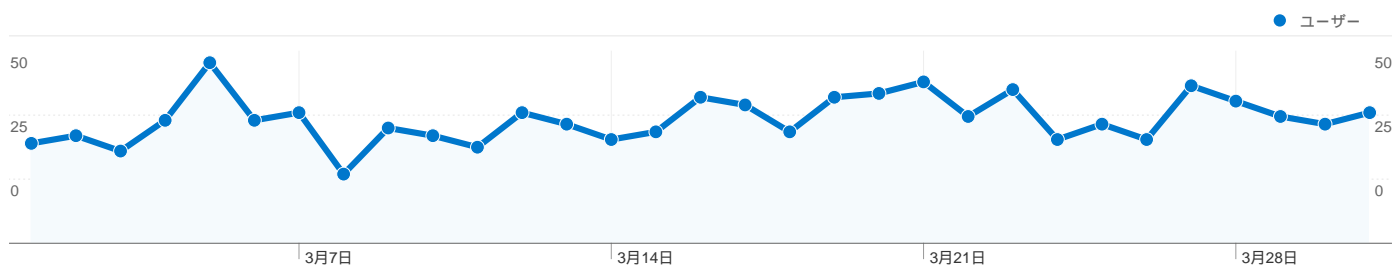

利用状況

1,095 セッション

56.99% 直帰率

2,287 ページビュー数

00:01:39 平均サイト滞在時間

2.09 セッションあたりの閲覧ページ数

72.05% 新規訪問の割合

トラフィック サマリー

トラフィック サマリー

比較: サイト

すべてのトラフィックからの合計セッション数 1,095

 5.57% ノーリファラー

 58.26% 参照元サイト

 36.16% 検索エンジン

■ 参照元サイト
638.00 (58.26%)

■ 検索エンジン
396.00 (36.16%)

このサイトのユーザー数 885

1,095 セッション

885 ユニークユーザー数

2,287 ページビュー数

2.09 平均ページビュー数

00:01:39 サイト滞在時間

56.99% 直帰率

72.05% 新規訪問数

利用状況

国/地域	セッション	セッションあたりの閲覧ページ数	平均サイト滞在時間	新規訪問の割合	直帰率
Japan	1,087	2.09	00:01:38	72.13%	57.31%
Brazil	2	2.50	00:06:18	50.00%	0.00%
Jordan	2	3.00	00:05:19	50.00%	50.00%
United States	2	2.50	00:00:02	50.00%	0.00%
Morocco	1	2.00	00:00:04	100.00%	0.00%
South Korea	1	2.00	00:00:05	100.00%	0.00%