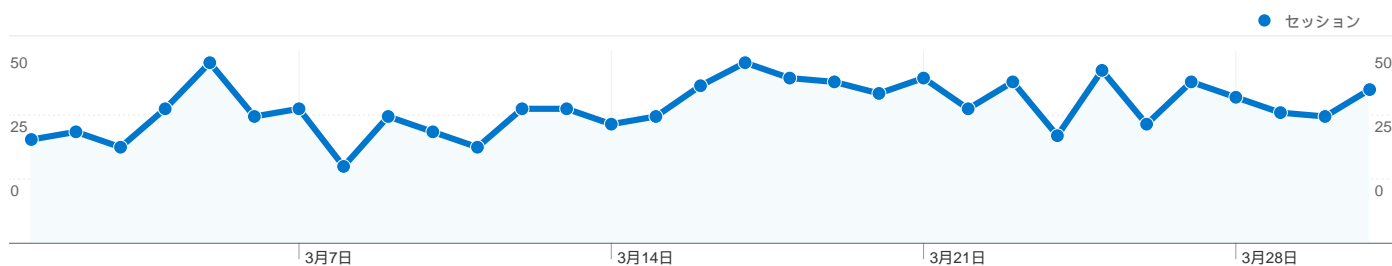

利用状況

1,095 セッション

56.99% 直帰率

2,287 ページビュー数

00:01:39 平均サイト滞在時間

2.09 セッションあたりの閲覧ページ数

72.05% 新規訪問の割合

トラフィック サマリー

- 参照元サイト
638.00 (58.26%)
- 検索エンジン
396.00 (36.16%)
- ノーリファラー
61.00 (5.57%)

地図上のデータ表示

ユーザー サマリー

**ユーザー
885**

コンテンツ サマリー

ページ数	ページビュー数	ページビュー数の割合
/tto/main.html	1,172	51.25%
/tto/	790	34.54%
/tto/help_game.html	121	5.29%
/tto/client.html	78	3.41%
/cgi-bin/img0ch/bbs/	61	2.67%

トラフィック サマリー

比較: サイト

すべてのトラフィックからの合計セッション数 1,095

 5.57% ノーリファラー

 58.26% 参照元サイト

 36.16% 検索エンジン

■ 参照元サイト
638.00 (58.26%)

■ 検索エンジン
396.00 (36.16%)

このサイトのユーザー数 885

1,095 セッション

885 ユニークユーザー数

2,287 ページビュー数

2.09 平均ページビュー数

00:01:39 サイト滞在時間

56.99% 直帰率

72.05% 新規訪問数