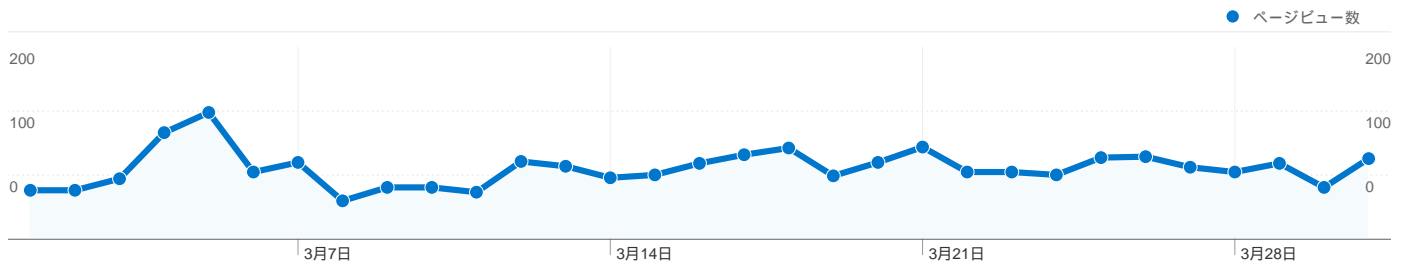

このサイトのページが表示された合計回数 2,287

2,287 ページビュー数

1,557 ユニーク表示数

56.99% 直帰率

上位のコンテンツ

ページ数	ページビュー数	ページビュー数の割合
/tto/main.html	1,172	51.25%
/tto/	790	34.54%
/tto/help_game.html	121	5.29%
/tto/client.html	78	3.41%
/cgi-bin/img0ch/bbs/	61	2.67%