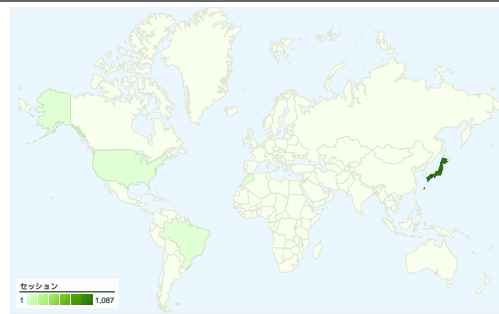

利用状況

1,095 セッション

56.99% 直帰率

2,287 ページビュー数

00:01:39 平均サイト滞在時間

2.09 セッションあたりの閲覧ページ数

72.05% 新規訪問の割合

トラフィック サマリー

- 参照元サイト
638.00 (58.26%)
- 検索エンジン
396.00 (36.16%)
- ノーリファラー
61.00 (5.57%)

地図上のデータ表示

ユーザー サマリー

**ユーザー
885**

コンテンツ サマリー

ページ数	ページビュー数	ページビュー数の割合
/tto/main.html	1,172	51.25%
/tto/	790	34.54%
/tto/help_game.html	121	5.29%
/tto/client.html	78	3.41%
/cgi-bin/img0ch/bbs/	61	2.67%

トラフィック サマリー

比較: サイト

すべてのトラフィックからの合計セッション数 1,095

 5.57% ノーリファラー

 58.26% 参照元サイト

 36.16% 検索エンジン

■ 参照元サイト
638.00 (58.26%)

■ 検索エンジン
396.00 (36.16%)

利用状況

国/地域	セッション	セッションあたりの閲覧ページ数	平均サイト滞在時間	新規訪問の割合	直帰率
Japan	1,087	2.09	00:01:38	72.13%	57.31%
Brazil	2	2.50	00:06:18	50.00%	0.00%
Jordan	2	3.00	00:05:19	50.00%	50.00%
United States	2	2.50	00:00:02	50.00%	0.00%
Morocco	1	2.00	00:00:04	100.00%	0.00%
South Korea	1	2.00	00:00:05	100.00%	0.00%