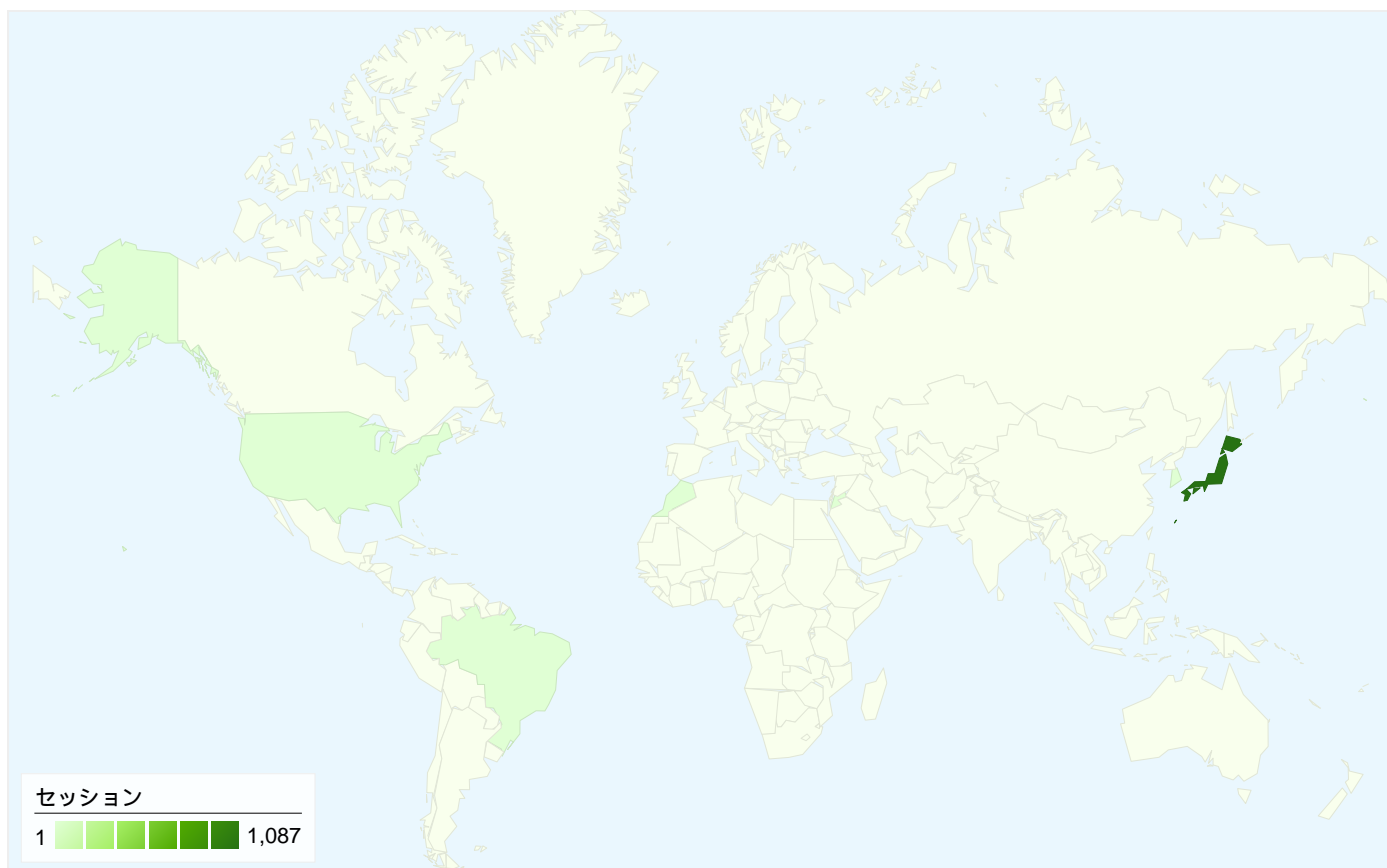

6 国/地域からのセッション数 1,095

利用状況

国/地域	セッション	セッションあたりの閲覧ページ数	平均サイト滞在時間	新規訪問の割合	直帰率
Japan	1,087	2.09	00:01:38	72.13%	57.31%
Brazil	2	2.50	00:06:18	50.00%	0.00%
Jordan	2	3.00	00:05:19	50.00%	50.00%
United States	2	2.50	00:00:02	50.00%	0.00%
Morocco	1	2.00	00:00:04	100.00%	0.00%
South Korea	1	2.00	00:00:05	100.00%	0.00%

1 - 6/6