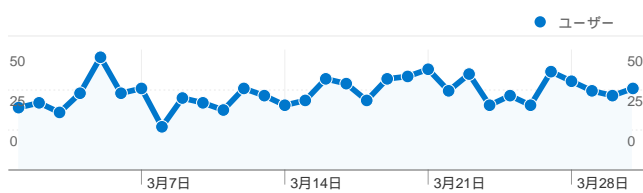

利用状況

1,095 セッション

56.99% 直帰率

2,287 ページビュー数

00:01:39 平均サイト滞在時間

2.09 セッションあたりの閲覧ページ数

72.05% 新規訪問の割合

トラフィック サマリー

- 参照元サイト
638.00 (58.26%)
- 検索エンジン
396.00 (36.16%)
- ノーリファラー
61.00 (5.57%)

地図上のデータ表示

ユーザー サマリー

**ユーザー
885**

コンテンツ サマリー

ページ数	ページビュー数	ページビュー数の割合
/tto/main.html	1,172	51.25%
/tto/	790	34.54%
/tto/help_game.html	121	5.29%
/tto/client.html	78	3.41%
/cgi-bin/img0ch/bbs/	61	2.67%

トラフィック サマリー

比較: サイト

すべてのトラフィックからの合計セッション数 1,095

 5.57% ノーリファラー

 58.26% 参照元サイト

 36.16% 検索エンジン

■ 参照元サイト
638.00 (58.26%)

■ 検索エンジン
396.00 (36.16%)

利用状況

国/地域	セッション	セッションあたりの閲覧ページ数	平均サイト滞在時間	新規訪問の割合	直帰率
Japan	1,087	2.09	00:01:38	72.13%	57.31%
Brazil	2	2.50	00:06:18	50.00%	0.00%
Jordan	2	3.00	00:05:19	50.00%	50.00%
United States	2	2.50	00:00:02	50.00%	0.00%
Morocco	1	2.00	00:00:04	100.00%	0.00%
South Korea	1	2.00	00:00:05	100.00%	0.00%