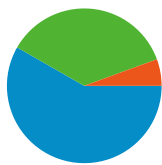

利用状況

1,095 セッション

56.99% 直帰率

2,287 ページビュー数

00:01:39 平均サイト滞在時間

2.09 セッションあたりの閲覧ページ数

72.05% 新規訪問の割合

トラフィック サマリー

- 参照元サイト
638.00 (58.26%)
- 検索エンジン
396.00 (36.16%)
- ノーリファラー
61.00 (5.57%)

地図上のデータ表示

ユーザー サマリー

**ユーザー
885**

コンテンツ サマリー

ページ数	ページビュー数	ページビュー数の割合
/tto/main.html	1,172	51.25%
/tto/	790	34.54%
/tto/help_game.html	121	5.29%
/tto/client.html	78	3.41%
/cgi-bin/img0ch/bbs/	61	2.67%

1 - 6/6

このサイトのページが表示された合計回数 2,287

 2,287 ページビュー数

 1,557 ユニーク表示数

 56.99% 直帰率

上位のコンテンツ

ページ数	ページビュー数	ページビュー数の割合
/tto/main.html	1,172	51.25%
/tto/	790	34.54%
/tto/help_game.html	121	5.29%
/tto/client.html	78	3.41%
/cgi-bin/img0ch/bbs/	61	2.67%