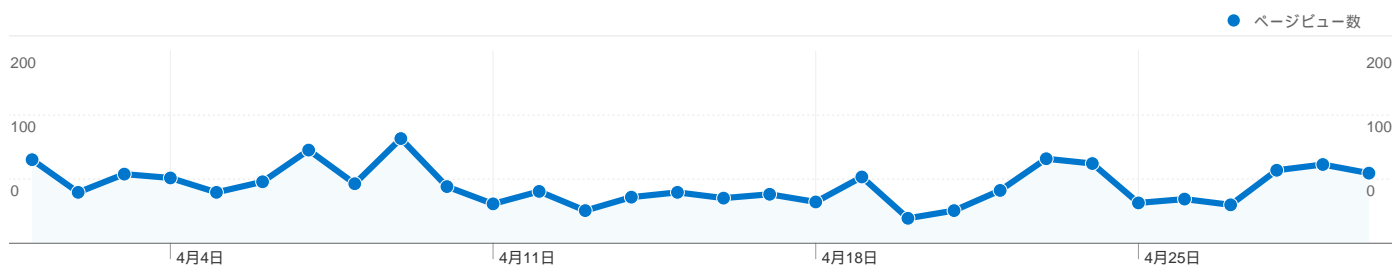

## このサイトのユーザー数 697

829 訪問数

697 ユニークユーザー数

1,809 ページビュー数

2.18 平均ページビュー数

00:01:52 サイト滞在時間

53.44% 直帰率

74.31% 新規訪問数

## 技術に関するプロフィール

ブラウザ	訪問数	訪問数の割合	接続速度	訪問数	訪問数の割合
Internet Explorer	618	74.55%	Unknown	829	100.00%
Firefox	87	10.49%			
Chrome	72	8.69%			
Safari	40	4.83%			
Opera	9	1.09%			

## 8 国/地域からのセッション数 829

### 利用状況

訪問 829 サイト全体の割合: 100.00%	訪問別ページビュー 2.18 サイトの平均: 2.18 (0.00%)	平均サイト滞在時間 00:01:52 サイトの平均: 00:01:52 (0.00%)	新規訪問の割合 74.31% サイトの平均: 74.31% (0.00%)	直帰率 53.44% サイトの平均: 53.44% (0.00%)	
国/地域	訪問	訪問別ページビュー	平均サイト滞在時間	新規訪問の割合	直帰率
Japan	815	2.19	00:01:53	73.99%	53.37%
United States	6	2.00	00:00:48	83.33%	50.00%
Taiwan	2	3.50	00:01:51	100.00%	0.00%
China	2	2.00	00:00:17	100.00%	50.00%
Australia	1	1.00	00:00:00	100.00%	100.00%
Northern Mariana Islands	1	1.00	00:00:00	100.00%	100.00%
Canada	1	1.00	00:00:00	100.00%	100.00%
Philippines	1	1.00	00:00:00	100.00%	100.00%