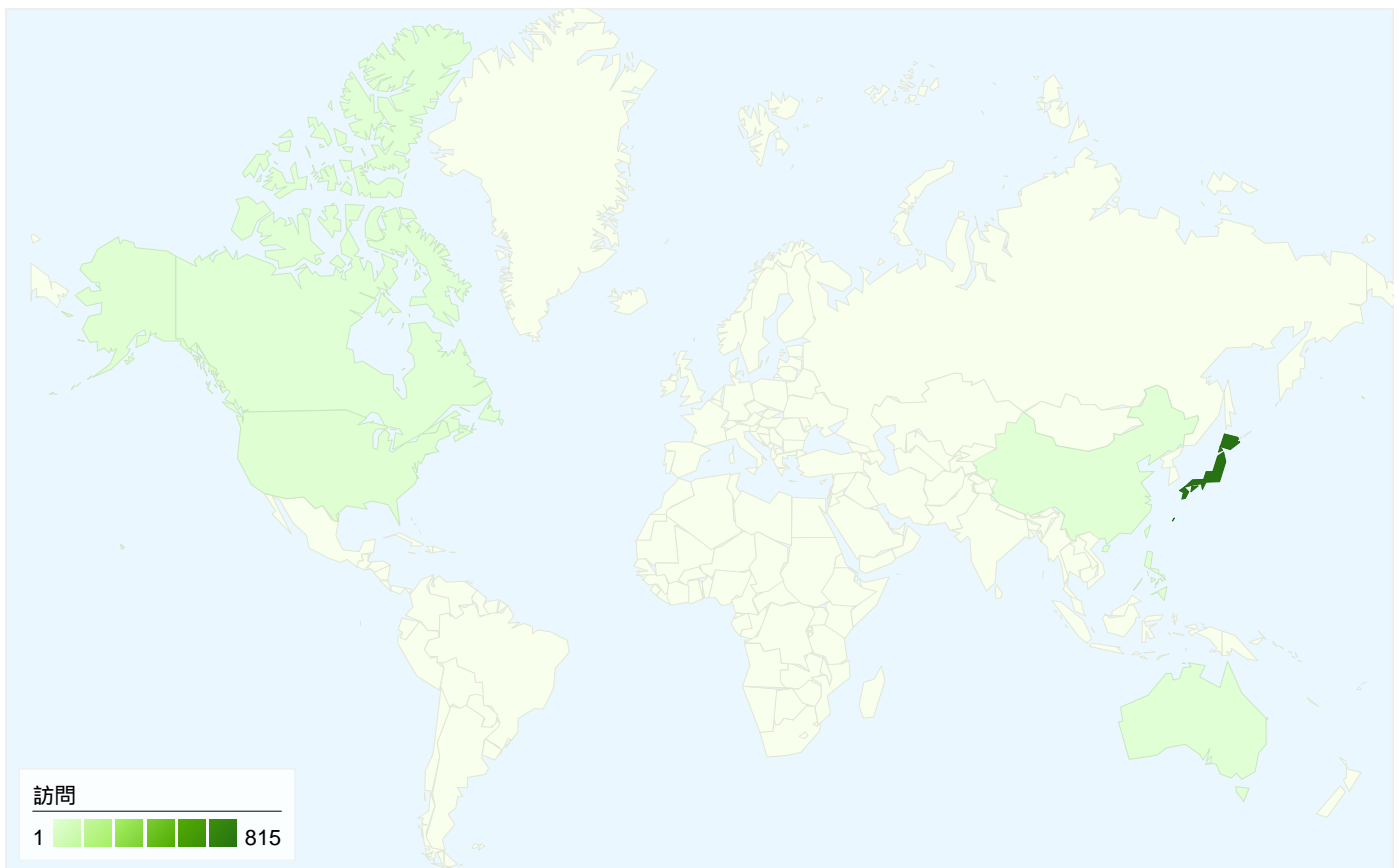

## すべてのトラフィックからの合計セッション数 829

6.27% ノーリファラー

61.28% 参照元サイト

32.45% 検索エンジン

■ 参照元サイト  
508.00 (61.28%)

■ 検索エンジン  
269.00 (32.45%)

■ ノーリファラー  
52.00 (6.27%)

## このサイトのユーザー数 697

829 訪問数

697 ユニークユーザー数

1,809 ページビュー数

2.18 平均ページビュー数

00:01:52 サイト滞在時間

53.44% 直帰率

74.31% 新規訪問数

## 8 国/地域からのセッション数 829

このサイトのページが表示された合計回数 1,809

 1,809 ページビュー数

 1,252 ユニーク表示数

 53.44% 直帰率