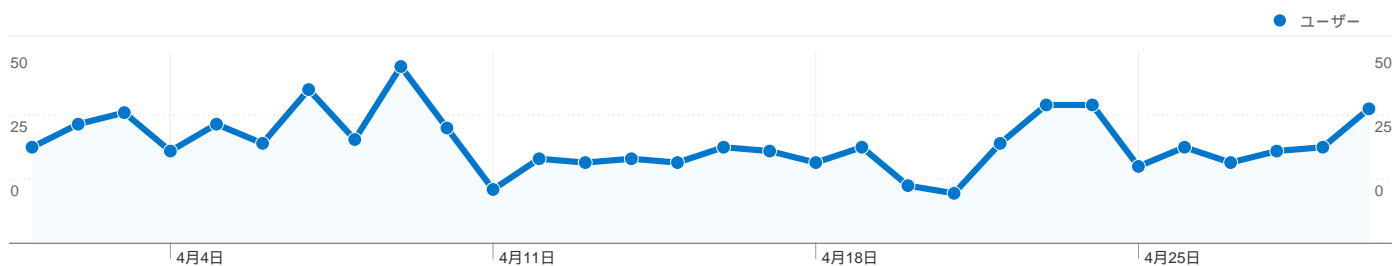

**利用状況**

829 訪問

53.44% 直帰率

1,809 ページビュー数

00:01:52 平均サイト滞在時間

2.18 訪問別ページビュー

74.31% 新規訪問の割合

**トラフィック サマリー**

## トラフィック サマリー

比較: サイト

## すべてのトラフィックからの合計セッション数 829

6.27% ノーリファラー

61.28% 参照元サイト

32.45% 検索エンジン

■ 参照元サイト  
508.00 (61.28%)

■ 検索エンジン  
269.00 (32.45%)

■ ノーリファラー  
52.00 (6.27%)

## このサイトのユーザー数 697

829 訪問数

697 ユニークユーザー数

1,809 ページビュー数

2.18 平均ページビュー数

00:01:52 サイト滞在時間

53.44% 直帰率

74.31% 新規訪問数