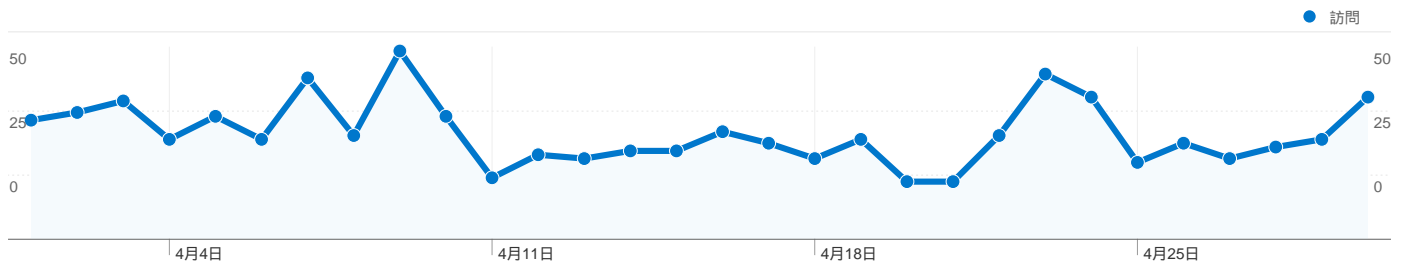

**利用状況**

829 訪問

53.44% 直帰率

1,809 ページビュー数

00:01:52 平均サイト滞在時間

2.18 訪問別ページビュー

74.31% 新規訪問の割合

**トラフィック サマリー**

- 参照元サイト  
508.00 (61.28%)
- 検索エンジン  
269.00 (32.45%)
- ノーリファラー  
52.00 (6.27%)

**地図上のデータ表示**

**ユーザー サマリー**

**ユーザー  
697**

**コンテンツ サマリー**

ページ数	ページビュー数	ページビュー数の割合
/tto/main.html	858	47.43%
/tto/	678	37.48%
/tto/help_game.html	109	6.03%
/tto/client.html	98	5.42%
/cgi-bin/img0ch/bbs/	17	0.94%

## トラフィック サマリー

比較: サイト

このサイトのページが表示された合計回数 1,809

 1,809 ページビュー数

 1,252 ユニーク表示数

 53.44% 直帰率