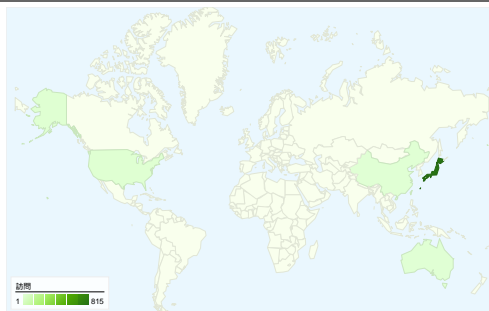

**利用状況**

829 訪問

53.44% 直帰率

1,809 ページビュー数

00:01:52 平均サイト滞在時間

2.18 訪問別ページビュー

74.31% 新規訪問の割合

**トラフィック サマリー**

- 参照元サイト  
508.00 (61.28%)
- 検索エンジン  
269.00 (32.45%)
- ノーリファラー  
52.00 (6.27%)

**地図上のデータ表示**

**ユーザー サマリー**

**ユーザー  
697**

**コンテンツ サマリー**

ページ数	ページビュー数	ページビュー数の割合
/tto/main.html	858	47.43%
/tto/	678	37.48%
/tto/help_game.html	109	6.03%
/tto/client.html	98	5.42%
/cgi-bin/img0ch/bbs/	17	0.94%

### 利用状況

訪問 829 サイト全体の割合: 100.00%	訪問別ページビュー 2.18 サイトの平均: 2.18 (0.00%)	平均サイト滞在時間 00:01:52 サイトの平均: 00:01:52 (0.00%)	新規訪問の割合 74.31% サイトの平均: 74.31% (0.00%)	直帰率 53.44% サイトの平均: 53.44% (0.00%)	
国/地域	訪問	訪問別ページビュー	平均サイト滞在時間	新規訪問の割合	直帰率
Japan	815	2.19	00:01:53	73.99%	53.37%
United States	6	2.00	00:00:48	83.33%	50.00%
Taiwan	2	3.50	00:01:51	100.00%	0.00%
China	2	2.00	00:00:17	100.00%	50.00%
Australia	1	1.00	00:00:00	100.00%	100.00%
Northern Mariana Islands	1	1.00	00:00:00	100.00%	100.00%
Canada	1	1.00	00:00:00	100.00%	100.00%
Philippines	1	1.00	00:00:00	100.00%	100.00%

このサイトのページが表示された合計回数 1,809

 1,809 ページビュー数

 1,252 ユニーク表示数

 53.44% 直帰率