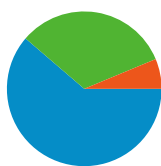

**利用状況**

829 訪問

53.44% 直帰率

1,809 ページビュー数

00:01:52 平均サイト滞在時間

2.18 訪問別ページビュー

74.31% 新規訪問の割合

**トラフィック サマリー**

- 参照元サイト  
508.00 (61.28%)
- 検索エンジン  
269.00 (32.45%)
- ノーリファラー  
52.00 (6.27%)

**地図上のデータ表示**

**ユーザー サマリー**

**ユーザー  
697**

**コンテンツ サマリー**

ページ数	ページビュー数	ページビュー数の割合
/tto/main.html	858	47.43%
/tto/	678	37.48%
/tto/help_game.html	109	6.03%
/tto/client.html	98	5.42%
/cgi-bin/img0ch/bbs/	17	0.94%

このサイトのページが表示された合計回数 1,809

 1,809 ページビュー数

 1,252 ユニーク表示数

 53.44% 直帰率

## 上位のコンテンツ

ページ数	ページビュー数	ページビュー数の割合
/tto/main.html	858	47.43%
/tto/	678	37.48%
/tto/help_game.html	109	6.03%
/tto/client.html	98	5.42%
/cgi-bin/img0ch/bbs/	17	0.94%