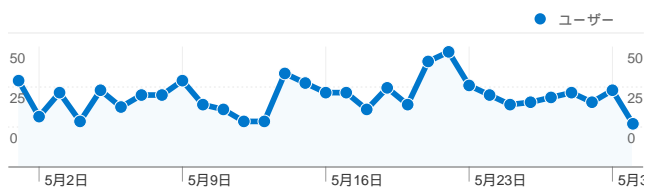

利用状況

986 訪問

54.77% 直帰率

2,057 ページビュー数

00:01:43 平均サイト滞在時間

2.09 訪問別ページビュー

68.56% 新規訪問の割合

トラフィック サマリー

- **参照元サイト**
557.00 (56.49%)
- **検索エンジン**
345.00 (34.99%)
- **ノーリファラー**
84.00 (8.52%)

地図上のデータ表示

ユーザー サマリー

ユーザー
783

コンテンツ サマリー

ページ数	ページビュー数	ページビュー数の割合
/tto/main.html	1,016	49.39%
/tto/	737	35.83%
/tto/help_game.html	104	5.06%
/tto/client.html	98	4.76%
/cgi-bin/img0ch/bbs/	25	1.22%

トラフィック サマリー

比較: サイト

すべてのトラフィックからの合計セッション数 986

8.52% ノーリファラー

56.49% 参照元サイト

34.99% 検索エンジン

■ 参照元サイト
557.00 (56.49%)

■ 検索エンジン
345.00 (34.99%)

このサイトのユーザー数 783

986 訪問数

783 ユニークユーザー数

2,057 ページビュー数

2.09 平均ページビュー数

00:01:43 サイト滞在時間

54.77% 直帰率

68.56% 新規訪問数