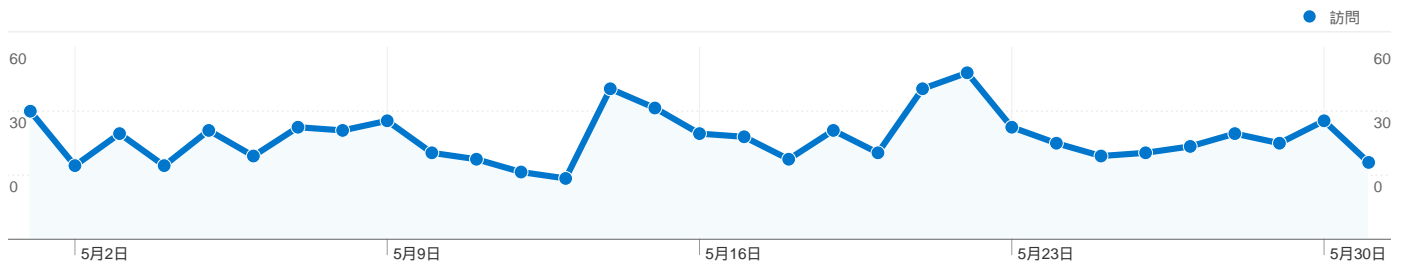

利用状況

986 訪問

54.77% 直帰率

2,057 ページビュー数

00:01:43 平均サイト滞在時間

2.09 訪問別ページビュー

68.56% 新規訪問の割合

トラフィック サマリー

- **参照元サイト**
557.00 (56.49%)
- **検索エンジン**
345.00 (34.99%)
- **ノーリファラー**
84.00 (8.52%)

地図上のデータ表示

ユーザー サマリー

ユーザー
783

コンテンツ サマリー

ページ数	ページビュー数	ページビュー数の割合
/tto/main.html	1,016	49.39%
/tto/	737	35.83%
/tto/help_game.html	104	5.06%
/tto/client.html	98	4.76%
/cgi-bin/img0ch/bbs/	25	1.22%

トラフィック サマリー

比較: サイト

すべてのトラフィックからの合計セッション数 986

8.52% ノーリファラー

56.49% 参照元サイト

34.99% 検索エンジン

■ 参照元サイト
557.00 (56.49%)

■ 検索エンジン
345.00 (34.99%)

このサイトのユーザー数 783

986 訪問数

783 ユニークユーザー数

2,057 ページビュー数

2.09 平均ページビュー数

00:01:43 サイト滞在時間

54.77% 直帰率

68.56% 新規訪問数