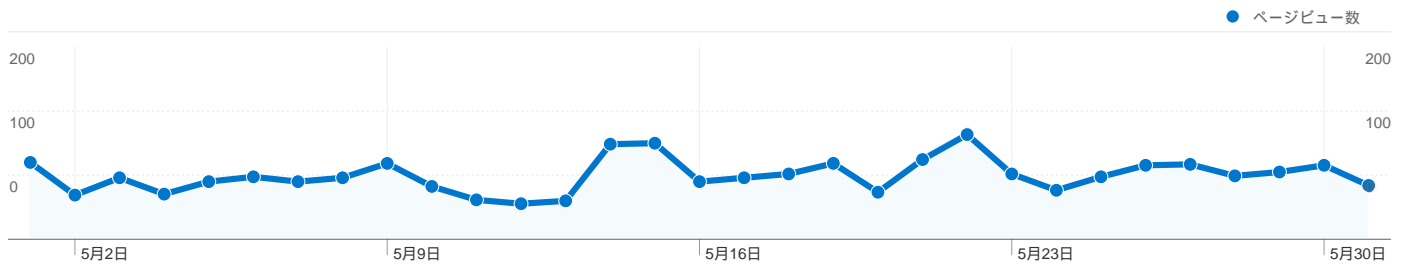

利用状況

986 訪問

54.77% 直帰率

2,057 ページビュー数

00:01:43 平均サイト滞在時間

2.09 訪問別ページビュー

68.56% 新規訪問の割合

トラフィック サマリー

このサイトのユーザー数 783

986 訪問数

783 ユニークユーザー数

2,057 ページビュー数

2.09 平均ページビュー数

00:01:43 サイト滞在時間

54.77% 直帰率

68.56% 新規訪問数

技術に関するプロフィール

ブラウザ	訪問数	訪問数の割合	接続速度	訪問数	訪問数の割合
Internet Explorer	767	77.79%	Unknown	986	100.00%
Firefox	92	9.33%			
Chrome	80	8.11%			
Safari	30	3.04%			
Opera	6	0.61%			

9 国/地域からのセッション数 986

利用状況

訪問 986 サイト全体の割合: 100.00%	訪問別ページビュー 2.09 サイトの平均: 2.09 (0.00%)	平均サイト滞在時間 00:01:43 サイトの平均: 00:01:43 (0.00%)	新規訪問の割合 68.56% サイトの平均: 68.56% (0.00%)	直帰率 54.77% サイトの平均: 54.77% (0.00%)	
国/地域	訪問	訪問別ページビュー	平均サイト滞在時間	新規訪問の割合	直帰率
Japan	961	2.10	00:01:46	68.99%	54.32%
Brazil	11	1.18	00:00:00	9.09%	81.82%
United States	4	1.00	00:00:00	75.00%	100.00%
China	3	1.33	00:00:34	66.67%	66.67%
Taiwan	3	1.33	00:00:07	100.00%	66.67%
Australia	1	1.00	00:00:00	100.00%	100.00%
Romania	1	3.00	00:00:54	100.00%	0.00%
Vietnam	1	2.00	00:04:06	100.00%	0.00%
South Korea	1	4.00	00:01:27	100.00%	0.00%

1 - 9/9

このサイトのページが表示された合計回数 2,057

2,057 ページビュー数

1,457 ユニーク表示数

54.77% 直帰率

上位のコンテンツ

ページ数	ページビュー数	ページビュー数の割合
/tto/main.html	1,016	49.39%
/tto/	737	35.83%
/tto/help_game.html	104	5.06%
/tto/client.html	98	4.76%
/cgi-bin/img0ch/bbs/	25	1.22%