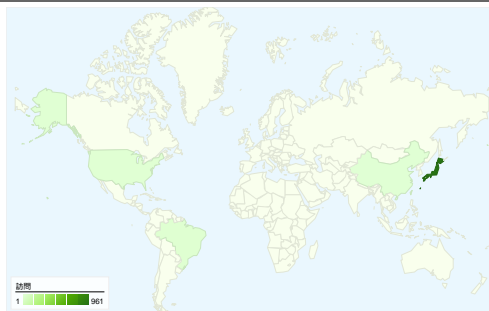

利用状況

986 訪問

54.77% 直帰率

2,057 ページビュー数

00:01:43 平均サイト滞在時間

2.09 訪問別ページビュー

68.56% 新規訪問の割合

トラフィック サマリー

- **参照元サイト**
557.00 (56.49%)
- **検索エンジン**
345.00 (34.99%)
- **ノーリファラー**
84.00 (8.52%)

地図上のデータ表示

ユーザー サマリー

ユーザー
783

コンテンツ サマリー

ページ数	ページビュー数	ページビュー数の割合
/tto/main.html	1,016	49.39%
/tto/	737	35.83%
/tto/help_game.html	104	5.06%
/tto/client.html	98	4.76%
/cgi-bin/img0ch/bbs/	25	1.22%

トラフィック サマリー

比較: サイト

すべてのトラフィックからの合計セッション数 986

8.52% ノーリファラー

56.49% 参照元サイト

34.99% 検索エンジン

■ 参照元サイト
557.00 (56.49%)

■ 検索エンジン
345.00 (34.99%)

このサイトのユーザー数 783

986 訪問数

783 ユニークユーザー数

2,057 ページビュー数

2.09 平均ページビュー数

00:01:43 サイト滞在時間

54.77% 直帰率

68.56% 新規訪問数