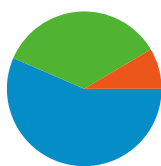

利用状況

986 訪問

54.77% 直帰率

2,057 ページビュー数

00:01:43 平均サイト滞在時間

2.09 訪問別ページビュー

68.56% 新規訪問の割合

トラフィック サマリー

- **参照元サイト**
557.00 (56.49%)
- **検索エンジン**
345.00 (34.99%)
- **ノーリファラー**
84.00 (8.52%)

地図上のデータ表示

ユーザー サマリー

ユーザー
783

コンテンツ サマリー

ページ数	ページビュー数	ページビュー数の割合
/tto/main.html	1,016	49.39%
/tto/	737	35.83%
/tto/help_game.html	104	5.06%
/tto/client.html	98	4.76%
/cgi-bin/img0ch/bbs/	25	1.22%