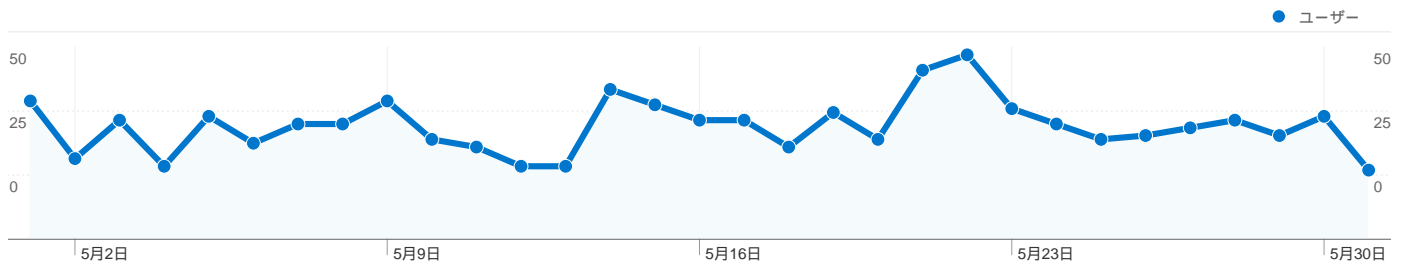

利用状況

986 訪問

54.77% 直帰率

2,057 ページビュー数

00:01:43 平均サイト滞在時間

2.09 訪問別ページビュー

68.56% 新規訪問の割合

トラフィック サマリー

- **参照元サイト**
557.00 (56.49%)
- **検索エンジン**
345.00 (34.99%)
- **ノーリファラー**
84.00 (8.52%)

地図上のデータ表示

ユーザー サマリー

ユーザー
783

コンテンツ サマリー

ページ数	ページビュー数	ページビュー数の割合
/tto/main.html	1,016	49.39%
/tto/	737	35.83%
/tto/help_game.html	104	5.06%
/tto/client.html	98	4.76%
/cgi-bin/img0ch/bbs/	25	1.22%

トラフィック サマリー

比較: サイト

すべてのトラフィックからの合計セッション数 986

8.52% ノーリファラー

56.49% 参照元サイト

34.99% 検索エンジン

■ 参照元サイト
557.00 (56.49%)

■ 検索エンジン
345.00 (34.99%)

このサイトのユーザー数 783

986 訪問数

783 ユニークユーザー数

2,057 ページビュー数

2.09 平均ページビュー数

00:01:43 サイト滞在時間

54.77% 直帰率

68.56% 新規訪問数