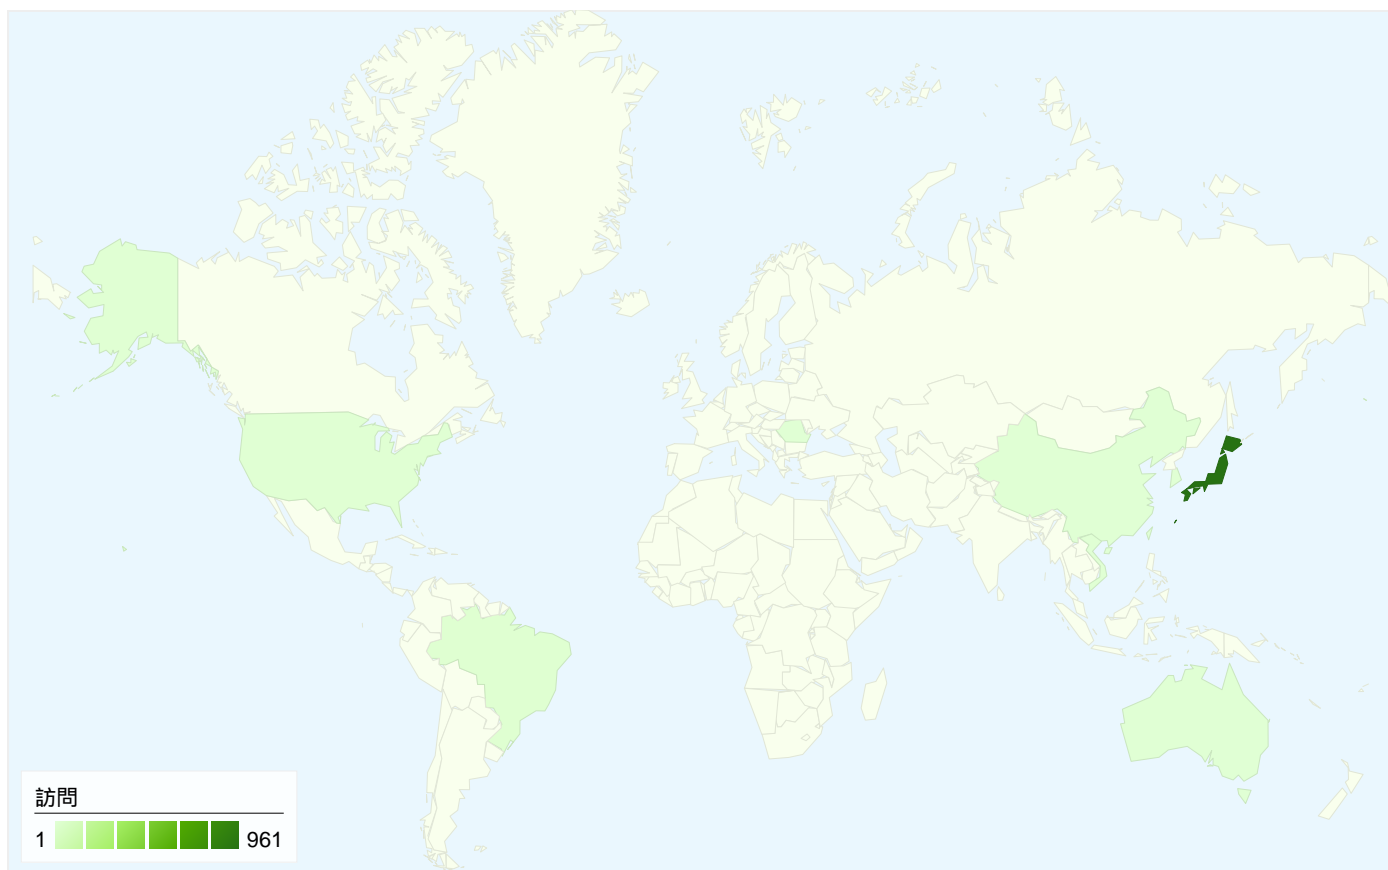

利用状況

986 訪問

54.77% 直帰率

2,057 ページビュー数

00:01:43 平均サイト滞在時間

2.09 訪問別ページビュー

68.56% 新規訪問の割合

トラフィック サマリー

トラフィック サマリー

比較: サイト

すべてのトラフィックからの合計セッション数 986

8.52% ノーリファラー

56.49% 参照元サイト

34.99% 検索エンジン

■ 参照元サイト
557.00 (56.49%)

■ 検索エンジン
345.00 (34.99%)

このサイトのユーザー数 783

986 訪問数

783 ユニークユーザー数

2,057 ページビュー数

2.09 平均ページビュー数

00:01:43 サイト滞在時間

54.77% 直帰率

68.56% 新規訪問数

技術に関するプロフィール

ブラウザ	訪問数	訪問数の割合	接続速度	訪問数	訪問数の割合
Internet Explorer	767	77.79%	Unknown	986	100.00%
Firefox	92	9.33%			
Chrome	80	8.11%			
Safari	30	3.04%			
Opera	6	0.61%			

9 国/地域からのセッション数 986

利用状況

訪問 986 サイト全体の割合: 100.00%	訪問別ページビュー 2.09 サイトの平均: 2.09 (0.00%)	平均サイト滞在時間 00:01:43 サイトの平均: 00:01:43 (0.00%)	新規訪問の割合 68.56% サイトの平均: 68.56% (0.00%)	直帰率 54.77% サイトの平均: 54.77% (0.00%)	
国/地域	訪問	訪問別ページビュー	平均サイト滞在時間	新規訪問の割合	直帰率
Japan	961	2.10	00:01:46	68.99%	54.32%
Brazil	11	1.18	00:00:00	9.09%	81.82%
United States	4	1.00	00:00:00	75.00%	100.00%
China	3	1.33	00:00:34	66.67%	66.67%
Taiwan	3	1.33	00:00:07	100.00%	66.67%
Australia	1	1.00	00:00:00	100.00%	100.00%
Romania	1	3.00	00:00:54	100.00%	0.00%
Vietnam	1	2.00	00:04:06	100.00%	0.00%
South Korea	1	4.00	00:01:27	100.00%	0.00%