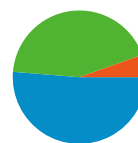

トラフィック サマリー

比較: サイト

すべてのトラフィックからの合計セッション数 1,047

5.44% ノーリファラー

43.27% 参照元サイト

51.29% 検索エンジン

■ 検索エンジン
537.00 (51.29%)

■ 参照元サイト
453.00 (43.27%)

■ ノーリファラー
57.00 (5.44%)

上位のトラフィック

参照元	訪問数	訪問数の割合
yahoo (organic)	360	34.38%
google (organic)	147	14.04%
chibicon.net (referral)	131	12.51%
creative-g.net (referral)	121	11.56%
(direct) ((none))	57	5.44%