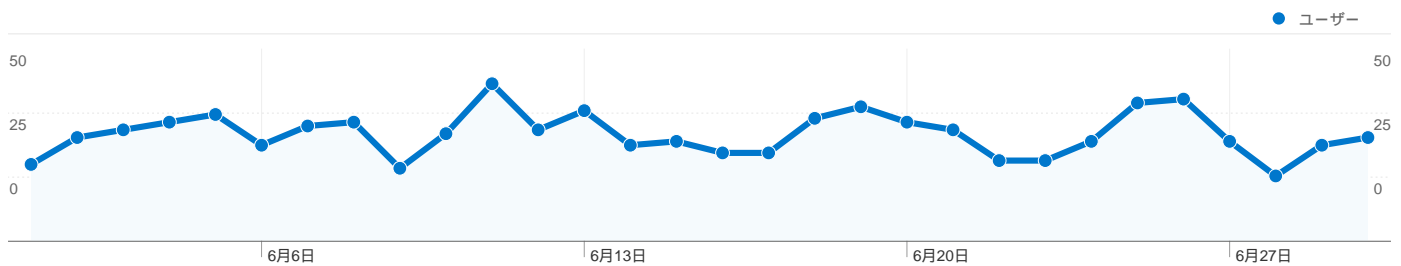

このサイトのユーザー数 674

1,047 訪問数

674 ユニークユーザー数

2,113 ページビュー数

2.02 平均ページビュー数

00:01:53 サイト滞在時間

57.88% 直帰率

55.30% 新規訪問数

技術に関するプロフィール

ブラウザ	訪問数	訪問数の割合	接続速度	訪問数	訪問数の割合
Internet Explorer	837	79.94%	Unknown	1,047	100.00%
Firefox	102	9.74%			
Chrome	69	6.59%			
Safari	31	2.96%			
Lunaspape	4	0.38%