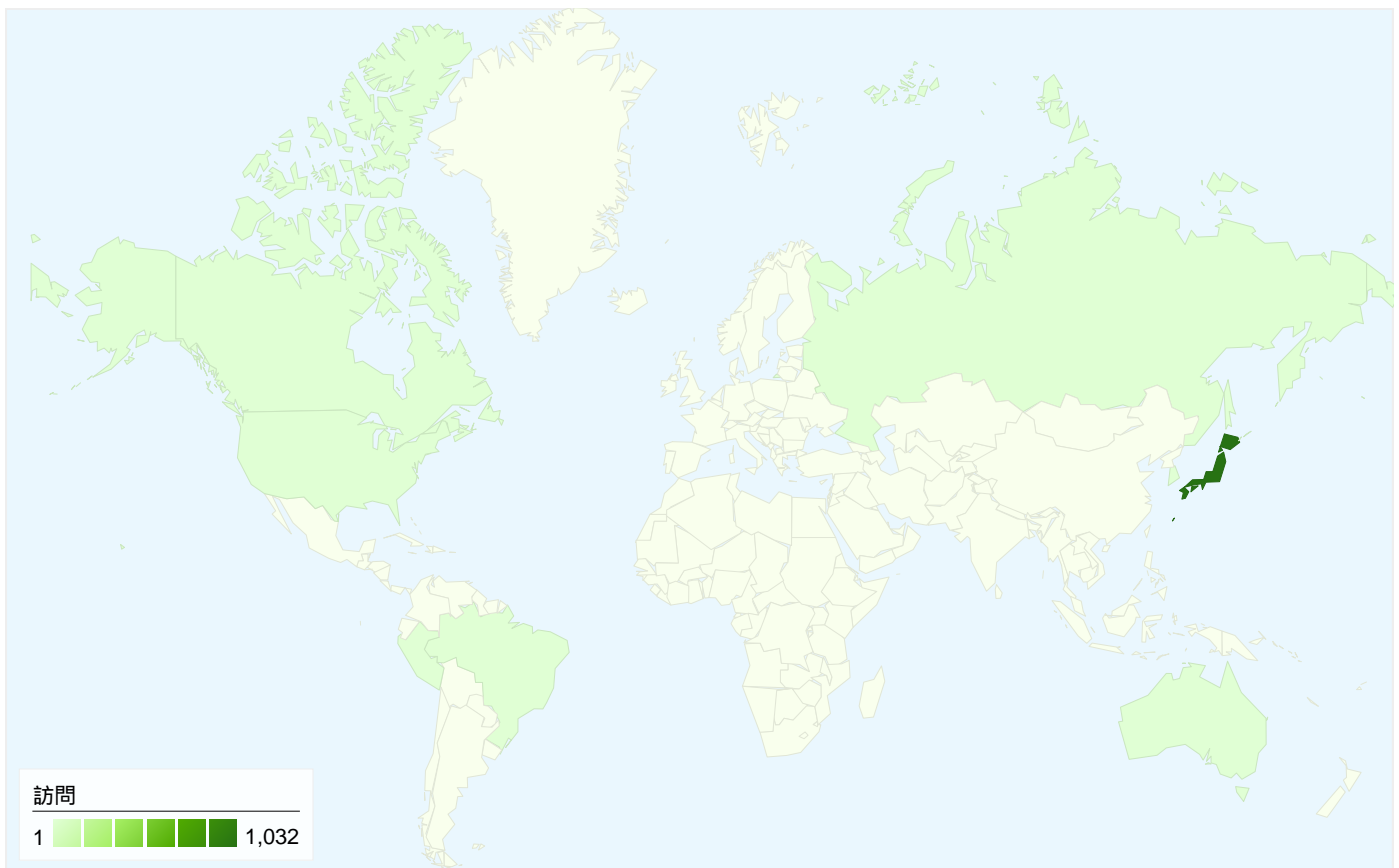

9 国/地域からのセッション数 1,047

利用状況

訪問 1,047 サイト全体の割合: 100.00%	訪問別ページビュー 2.02 サイトの平均: 2.02 (0.00%)	平均サイト滞在時間 00:01:53 サイトの平均: 00:01:53 (0.00%)	新規訪問の割合 55.49% サイトの平均: 55.30% (0.35%)	直帰率 57.88% サイトの平均: 57.88% (0.00%)	
国/地域	訪問	訪問別ページビュー	平均サイト滞在時間	新規訪問の割合	直帰率
Japan	1,032	2.03	00:01:55	55.43%	57.66%
Canada	4	1.25	00:00:02	75.00%	75.00%
Hong Kong	2	1.00	00:00:00	50.00%	100.00%
United States	2	2.00	00:00:00	50.00%	50.00%
Brazil	2	1.00	00:00:00	0.00%	100.00%
Peru	2	1.50	00:00:04	50.00%	50.00%
Australia	1	1.00	00:00:00	100.00%	100.00%
Russia	1	2.00	00:00:13	100.00%	0.00%
South Korea	1	1.00	00:00:00	100.00%	100.00%