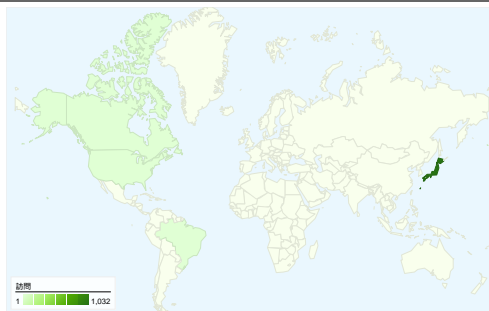

利用状況

1,047 訪問

57.88% 直帰率

2,113 ページビュー数

00:01:53 平均サイト滞在時間

2.02 訪問別ページビュー

55.30% 新規訪問の割合

トラフィック サマリー

- 検索エンジン
537.00 (51.29%)
- 参照元サイト
453.00 (43.27%)
- ノーリファラー
57.00 (5.44%)

地図上のデータ表示

ユーザー サマリー

**ユーザー
674**

コンテンツ サマリー

ページ数	ページビュー数	ページビュー数の割合
/tto/main.html	1,051	49.74%
/tto/	790	37.39%
/tto/client.html	109	5.16%
/tto/help_game.html	88	4.16%
/cgi-bin/img0ch/bbs/	28	1.33%

トラフィック サマリー

比較: サイト

すべてのトラフィックからの合計セッション数 1,047

5.44% ノーリファラー

43.27% 参照元サイト

51.29% 検索エンジン

■ 検索エンジン
537.00 (51.29%)

■ 参照元サイト
453.00 (43.27%)

利用状況

訪問 1,047 サイト全体の割合: 100.00%	訪問別ページビュー 2.02 サイトの平均: 2.02 (0.00%)	平均サイト滞在時間 00:01:53 サイトの平均: 00:01:53 (0.00%)	新規訪問の割合 55.49% サイトの平均: 55.30% (0.35%)	直帰率 57.88% サイトの平均: 57.88% (0.00%)	
国/地域	訪問	訪問別ページビュー	平均サイト滞在時間	新規訪問の割合	直帰率
Japan	1,032	2.03	00:01:55	55.43%	57.66%
Canada	4	1.25	00:00:02	75.00%	75.00%
Hong Kong	2	1.00	00:00:00	50.00%	100.00%
United States	2	2.00	00:00:00	50.00%	50.00%
Brazil	2	1.00	00:00:00	0.00%	100.00%
Peru	2	1.50	00:00:04	50.00%	50.00%
Australia	1	1.00	00:00:00	100.00%	100.00%
Russia	1	2.00	00:00:13	100.00%	0.00%
South Korea	1	1.00	00:00:00	100.00%	100.00%