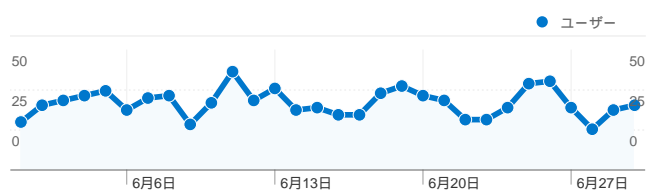

利用状況

1,047 訪問

57.88% 直帰率

2,113 ページビュー数

00:01:53 平均サイト滞在時間

2.02 訪問別ページビュー

55.30% 新規訪問の割合

トラフィック サマリー

- 検索エンジン
537.00 (51.29%)
- 参照元サイト
453.00 (43.27%)
- ノーリファラー
57.00 (5.44%)

地図上のデータ表示

ユーザー サマリー

**ユーザー
674**

コンテンツ サマリー

ページ数	ページビュー数	ページビュー数の割合
/tto/main.html	1,051	49.74%
/tto/	790	37.39%
/tto/client.html	109	5.16%
/tto/help_game.html	88	4.16%
/cgi-bin/img0ch/bbs/	28	1.33%

トラフィック サマリー

比較: サイト

すべてのトラフィックからの合計セッション数 1,047

5.44% ノーリファラー

43.27% 参照元サイト

51.29% 検索エンジン

■ 検索エンジン
537.00 (51.29%)

■ 参照元サイト
453.00 (43.27%)

このサイトのページが表示された合計回数 2,113

 2,113 ページビュー数

 1,512 ユニーク表示数

 57.88% 直帰率

上位のコンテンツ

ページ数	ページビュー数	ページビュー数の割合
/tto/main.html	1,051	49.74%
/tto/	790	37.39%
/tto/client.html	109	5.16%
/tto/help_game.html	88	4.16%
/cgi-bin/img0ch/bbs/	28	1.33%