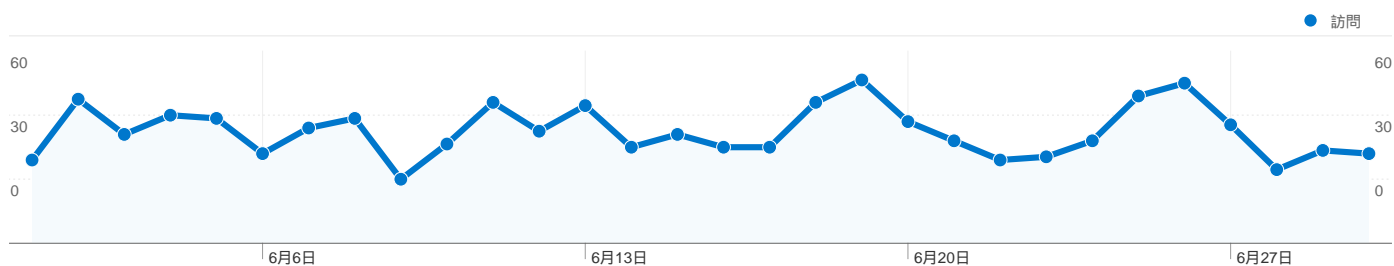

利用状況

1,047 訪問

57.88% 直帰率

2,113 ページビュー数

00:01:53 平均サイト滞在時間

2.02 訪問別ページビュー

55.30% 新規訪問の割合

トラフィック サマリー

- 検索エンジン
537.00 (51.29%)
- 参照元サイト
453.00 (43.27%)
- ノーリファラー
57.00 (5.44%)

地図上のデータ表示

ユーザー サマリー

**ユーザー
674**

コンテンツ サマリー

ページ数	ページビュー数	ページビュー数の割合
/tto/main.html	1,051	49.74%
/tto/	790	37.39%
/tto/client.html	109	5.16%
/tto/help_game.html	88	4.16%
/cgi-bin/img0ch/bbs/	28	1.33%

トラフィック サマリー

比較: サイト

すべてのトラフィックからの合計セッション数 1,047

5.44% ノーリファラー

43.27% 参照元サイト

51.29% 検索エンジン

■ 検索エンジン
537.00 (51.29%)

■ 参照元サイト
453.00 (43.27%)

利用状況

訪問 1,047 サイト全体の割合: 100.00%	訪問別ページビュー 2.02 サイトの平均: 2.02 (0.00%)	平均サイト滞在時間 00:01:53 サイトの平均: 00:01:53 (0.00%)	新規訪問の割合 55.49% サイトの平均: 55.30% (0.35%)	直帰率 57.88% サイトの平均: 57.88% (0.00%)	
国/地域	訪問	訪問別ページビュー	平均サイト滞在時間	新規訪問の割合	直帰率
Japan	1,032	2.03	00:01:55	55.43%	57.66%
Canada	4	1.25	00:00:02	75.00%	75.00%
Hong Kong	2	1.00	00:00:00	50.00%	100.00%
United States	2	2.00	00:00:00	50.00%	50.00%
Brazil	2	1.00	00:00:00	0.00%	100.00%
Peru	2	1.50	00:00:04	50.00%	50.00%
Australia	1	1.00	00:00:00	100.00%	100.00%
Russia	1	2.00	00:00:13	100.00%	0.00%
South Korea	1	1.00	00:00:00	100.00%	100.00%