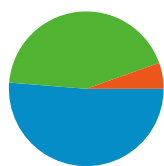

利用状況

1,047 訪問

57.88% 直帰率

2,113 ページビュー数

00:01:53 平均サイト滞在時間

2.02 訪問別ページビュー

55.30% 新規訪問の割合

トラフィック サマリー

- 検索エンジン
537.00 (51.29%)
- 参照元サイト
453.00 (43.27%)
- ノーリファラー
57.00 (5.44%)

地図上のデータ表示

ユーザー サマリー

**ユーザー
674**

コンテンツ サマリー

ページ数	ページビュー数	ページビュー数の割合
/tto/main.html	1,051	49.74%
/tto/	790	37.39%
/tto/client.html	109	5.16%
/tto/help_game.html	88	4.16%
/cgi-bin/img0ch/bbs/	28	1.33%

このサイトのページが表示された合計回数 2,113

 2,113 ページビュー数

 1,512 ユニーク表示数

 57.88% 直帰率

上位のコンテンツ

ページ数	ページビュー数	ページビュー数の割合
/tto/main.html	1,051	49.74%
/tto/	790	37.39%
/tto/client.html	109	5.16%
/tto/help_game.html	88	4.16%
/cgi-bin/img0ch/bbs/	28	1.33%