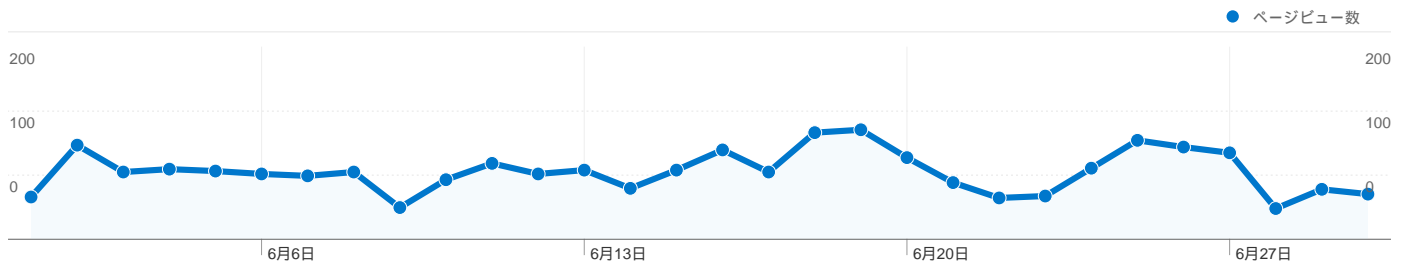

キーワード	訪問数	訪問数の割合
点つなぎ	173	32.22%
点つなぎ ゲーム	99	18.44%
点つなぎパズル	67	12.48%
点つなぎオンライン	65	12.10%
点つなぎゲーム	31	5.77%

このサイトのユーザー数 674

1,047 訪問数

674 ユニークユーザー数

2,113 ページビュー数

2.02 平均ページビュー数

00:01:53 サイト滞在時間

57.88% 直帰率

55.30% 新規訪問数

技術に関するプロフィール

ブラウザ	訪問数	訪問数の割合	接続速度	訪問数	訪問数の割合
Internet Explorer	837	79.94%	Unknown	1,047	100.00%
Firefox	102	9.74%			
Chrome	69	6.59%			
Safari	31	2.96%			
Lunaspape	4	0.38%			

9 国/地域からのセッション数 1,047

利用状況

訪問 1,047 サイト全体の割合: 100.00%	訪問別ページビュー 2.02 サイトの平均: 2.02 (0.00%)	平均サイト滞在時間 00:01:53 サイトの平均: 00:01:53 (0.00%)	新規訪問の割合 55.49% サイトの平均: 55.30% (0.35%)	直帰率 57.88% サイトの平均: 57.88% (0.00%)	
国/地域	訪問	訪問別ページビュー	平均サイト滞在時間	新規訪問の割合	直帰率
Japan	1,032	2.03	00:01:55	55.43%	57.66%
Canada	4	1.25	00:00:02	75.00%	75.00%
Hong Kong	2	1.00	00:00:00	50.00%	100.00%
United States	2	2.00	00:00:00	50.00%	50.00%
Brazil	2	1.00	00:00:00	0.00%	100.00%
Peru	2	1.50	00:00:04	50.00%	50.00%
Australia	1	1.00	00:00:00	100.00%	100.00%
Russia	1	2.00	00:00:13	100.00%	0.00%
South Korea	1	1.00	00:00:00	100.00%	100.00%

このサイトのページが表示された合計回数 2,113

 2,113 ページビュー数

 1,512 ユニーク表示数

 57.88% 直帰率

上位のコンテンツ

ページ数	ページビュー数	ページビュー数の割合
/tto/main.html	1,051	49.74%
/tto/	790	37.39%
/tto/client.html	109	5.16%
/tto/help_game.html	88	4.16%
/cgi-bin/img0ch/bbs/	28	1.33%