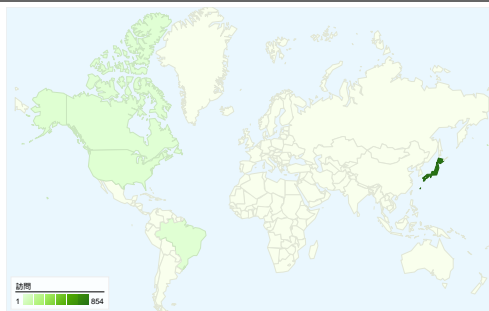

**利用状況**

**879 訪問**

**51.31% 直帰率**

**1,901 ページビュー数**

**00:02:23 平均サイト滞在時間**

**2.16 訪問別ページビュー**

**63.48% 新規訪問の割合**

**トラフィック サマリー**

- **参照元サイト**  
428.00 (48.69%)
- **検索エンジン**  
396.00 (45.05%)
- **ノーリファラー**  
55.00 (6.26%)

**地図上のデータ表示**

**ユーザー サマリー**

**ユーザー**  
**669**

**コンテンツ サマリー**

ページ数	ページビュー数	ページビュー数の割合
/tto/main.html	916	48.19%
/tto/	735	38.66%
/tto/help_game.html	100	5.26%
/tto/client.html	97	5.10%
/cgi-bin/img0ch/bbs/	13	0.68%

## 12 国/地域からのセッション数 879

1 - 10/12

このサイトのページが表示された合計回数 1,901

 1,901 ページビュー数

 1,341 ユニーク表示数

 51.31% 直帰率