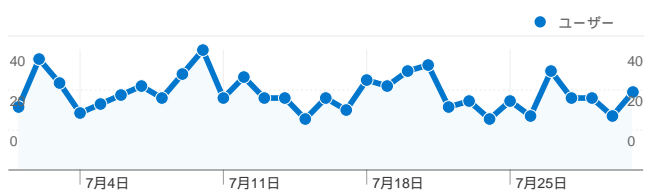

**利用状況**

**879 訪問**

**51.31% 直帰率**

**1,901 ページビュー数**

**00:02:23 平均サイト滞在時間**

**2.16 訪問別ページビュー**

**63.48% 新規訪問の割合**

**トラフィック サマリー**

- **参照元サイト**  
428.00 (48.69%)
- **検索エンジン**  
396.00 (45.05%)
- **ノーリファラー**  
55.00 (6.26%)

**地図上のデータ表示**

**ユーザー サマリー**

**ユーザー**  
**669**

**コンテンツ サマリー**

ページ数	ページビュー数	ページビュー数の割合
/tto/main.html	916	48.19%
/tto/	735	38.66%
/tto/help_game.html	100	5.26%
/tto/client.html	97	5.10%
/cgi-bin/img0ch/bbs/	13	0.68%

### 利用状況

訪問 879 サイト全体の割合: 100.00%	訪問別ページビュー 2.16 サイトの平均: 2.16 (0.00%)	平均サイト滞在時間 00:02:23 サイトの平均: 00:02:23 (0.00%)	新規訪問の割合 63.59% サイトの平均: 63.48% (0.18%)	直帰率 51.31% サイトの平均: 51.31% (0.00%)	
国/地域	訪問	訪問別ページビュー	平均サイト滞在時間	新規訪問の割合	直帰率
Japan	854	2.18	00:02:27	63.93%	50.70%
United States	7	1.29	00:00:18	28.57%	85.71%
Brazil	4	1.00	00:00:00	25.00%	100.00%
Hong Kong	3	2.67	00:00:42	33.33%	33.33%
Canada	2	1.00	00:00:00	100.00%	100.00%
China	2	1.00	00:00:00	100.00%	100.00%
(not set)	2	1.50	00:00:01	50.00%	50.00%
United Kingdom	1	1.00	00:00:00	100.00%	100.00%
Poland	1	1.00	00:00:00	100.00%	100.00%
Romania	1	2.00	00:00:10	100.00%	0.00%

1 - 10/12

このサイトのページが表示された合計回数 1,901

 1,901 ページビュー数

 1,341 ユニーク表示数

 51.31% 直帰率