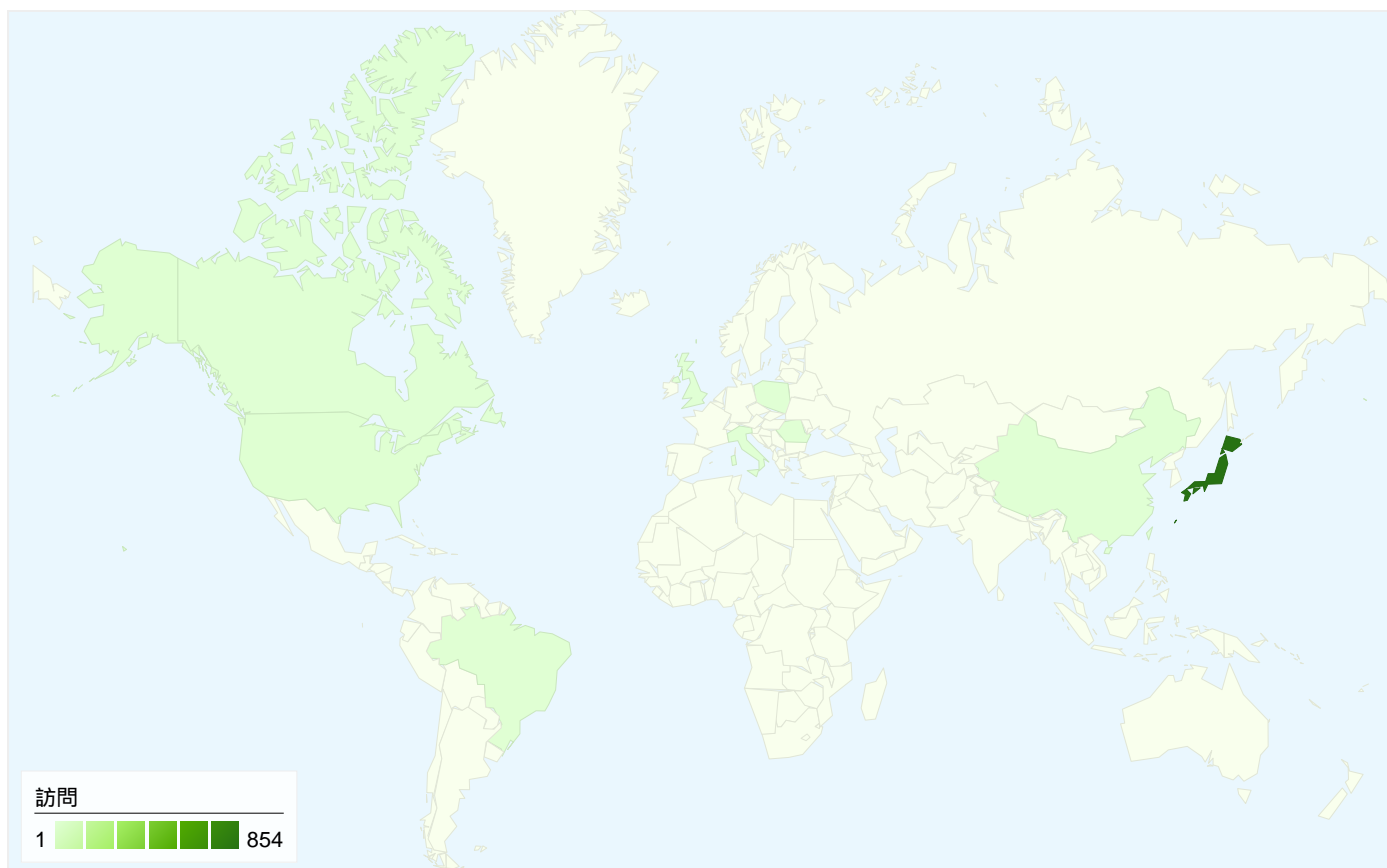

## すべてのトラフィックからの合計セッション数 879

6.26% ノーリファラー

48.69% 参照元サイト

45.05% 検索エンジン

■ 参照元サイト  
428.00 (48.69%)

■ 検索エンジン  
396.00 (45.05%)

■ ノーリファラー  
55.00 (6.26%)

## このサイトのユーザー数 669

879 訪問数

669 ユニークユーザー数

1,901 ページビュー数

2.16 平均ページビュー数

00:02:23 サイト滞在時間

51.31% 直帰率

63.48% 新規訪問数

## 12 国/地域からのセッション数 879

### 利用状況

訪問 879 サイト全体の割合: 100.00%	訪問別ページビュー 2.16 サイトの平均: 2.16 (0.00%)	平均サイト滞在時間 00:02:23 サイトの平均: 00:02:23 (0.00%)	新規訪問の割合 63.59% サイトの平均: 63.48% (0.18%)	直帰率 51.31% サイトの平均: 51.31% (0.00%)	
国/地域	訪問	訪問別ページビュー	平均サイト滞在時間	新規訪問の割合	直帰率
Japan	854	2.18	00:02:27	63.93%	50.70%
United States	7	1.29	00:00:18	28.57%	85.71%
Brazil	4	1.00	00:00:00	25.00%	100.00%
Hong Kong	3	2.67	00:00:42	33.33%	33.33%
Canada	2	1.00	00:00:00	100.00%	100.00%
China	2	1.00	00:00:00	100.00%	100.00%
(not set)	2	1.50	00:00:01	50.00%	50.00%
United Kingdom	1	1.00	00:00:00	100.00%	100.00%
Poland	1	1.00	00:00:00	100.00%	100.00%
Romania	1	2.00	00:00:10	100.00%	0.00%