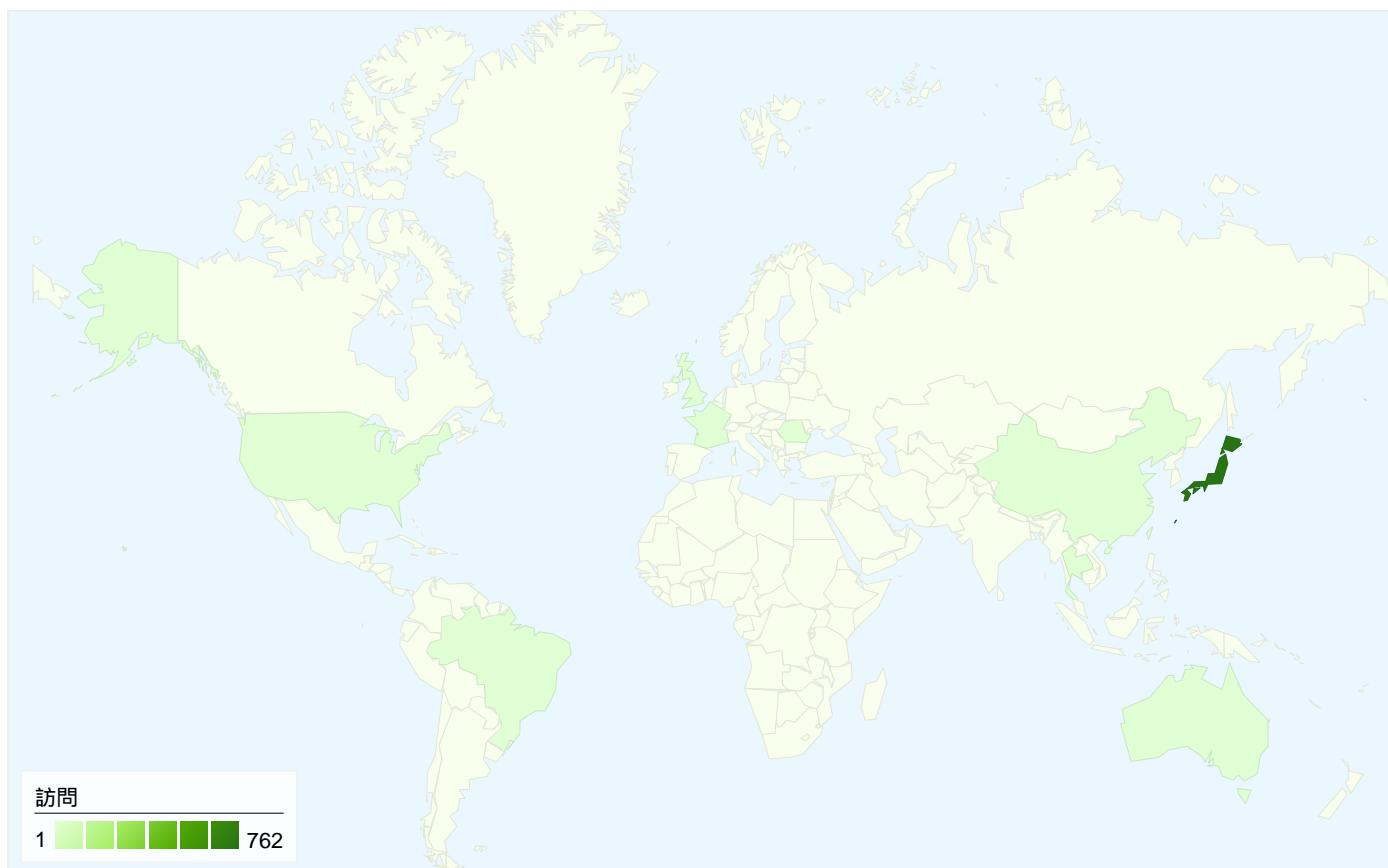

利用状況

773 訪問

56.53% 直帰率

1,560 ページビュー数

00:01:47 平均サイト滞在時間

2.02 訪問別ページビュー

65.20% 新規訪問の割合

トラフィック サマリー

トラフィック サマリー

比較: サイト

すべてのトラフィックからの合計セッション数 773

13.84% ノーリファラー

50.97% 参照元サイト

35.19% 検索エンジン

■ 参照元サイト
394.00 (50.97%)

■ 検索エンジン
272.00 (35.19%)

このサイトのユーザー数 592

773 訪問数

592 ユニークユーザー数

1,560 ページビュー数

2.02 平均ページビュー数

00:01:47 サイト滞在時間

56.53% 直帰率

65.20% 新規訪問数

12 国/地域からのセッション数 773

利用状況

| 訪問 773 サイト全体の割合: 100.00% | 訪問別ページビュー 2.02 サイトの平均: 2.02 (0.00%) | 平均サイト滞在時間 00:01:47 サイトの平均: 00:01:47 (0.00%) | 新規訪問の割合 65.20% サイトの平均: 65.20% (0.00%) | 直帰率 56.53% サイトの平均: 56.53% (0.00%) | |
|-----------------------------------|--|--|--|--|---------|
| 国/地域 | 訪問 | 訪問別ページビュー | 平均サイト滞在時間 | 新規訪問の割合 | 直帰率 |
| Japan | 762 | 2.03 | 00:01:47 | 65.22% | 56.17% |
| Thailand | 1 | 1.00 | 00:00:00 | 100.00% | 100.00% |
| Hong Kong | 1 | 1.00 | 00:00:00 | 0.00% | 100.00% |
| United States | 1 | 1.00 | 00:00:00 | 0.00% | 100.00% |
| China | 1 | 1.00 | 00:00:00 | 100.00% | 100.00% |
| Brazil | 1 | 1.00 | 00:00:00 | 0.00% | 100.00% |
| Australia | 1 | 3.00 | 00:06:17 | 100.00% | 0.00% |
| Romania | 1 | 2.00 | 00:01:50 | 0.00% | 0.00% |
| United Kingdom | 1 | 1.00 | 00:00:00 | 100.00% | 100.00% |
| (not set) | 1 | 1.00 | 00:00:00 | 100.00% | 100.00% |