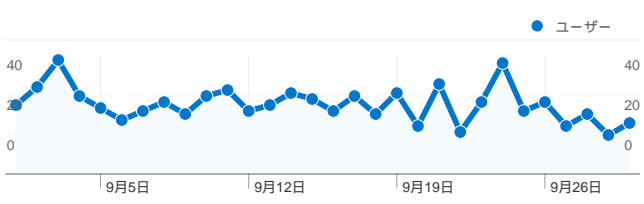

利用状況

773 訪問

56.53% 直帰率

1,560 ページビュー数

00:01:47 平均サイト滞在時間

2.02 訪問別ページビュー

65.20% 新規訪問の割合

トラフィック サマリー

- **参照元サイト**
394.00 (50.97%)
- **検索エンジン**
272.00 (35.19%)
- **ノーリファラー**
107.00 (13.84%)

地図上のデータ表示

ユーザー サマリー

ユーザー
592

コンテンツ サマリー

| ページ数 | ページビュー数 | ページビュー数の割合 |
|----------------------|---------|------------|
| /tto/main.html | 728 | 46.67% |
| /tto/ | 584 | 37.44% |
| /tto/client.html | 79 | 5.06% |
| /tto/help_game.html | 75 | 4.81% |
| /cgi-bin/img0ch/bbs/ | 32 | 2.05% |

トラフィック サマリー

比較: サイト

すべてのトラフィックからの合計セッション数 773

13.84% ノーリファラー

50.97% 参照元サイト

35.19% 検索エンジン

■ 参照元サイト
394.00 (50.97%)

■ 検索エンジン
272.00 (35.19%)

このサイトのユーザー数 592

773 訪問数

592 ユニークユーザー数

1,560 ページビュー数

2.02 平均ページビュー数

00:01:47 サイト滞在時間

56.53% 直帰率

65.20% 新規訪問数