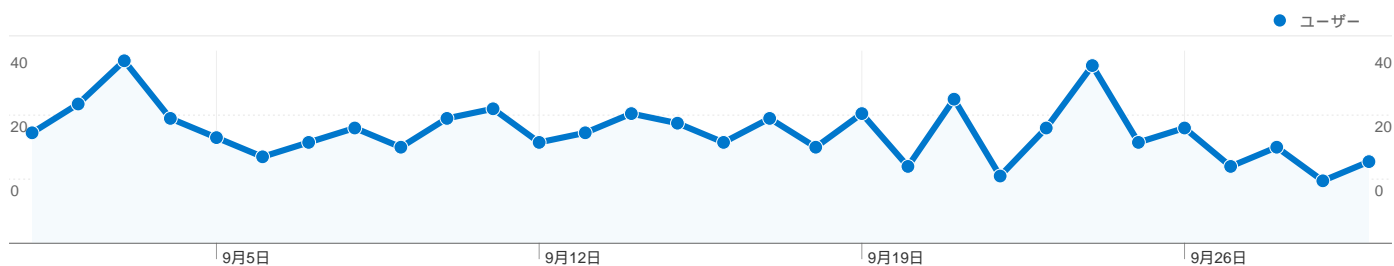

利用状況

773 訪問

56.53% 直帰率

1,560 ページビュー数

00:01:47 平均サイト滞在時間

2.02 訪問別ページビュー

65.20% 新規訪問の割合

トラフィック サマリー

- **参照元サイト**
394.00 (50.97%)
- **検索エンジン**
272.00 (35.19%)
- **ノーリファラー**
107.00 (13.84%)

地図上のデータ表示

ユーザー サマリー

ユーザー
592

コンテンツ サマリー

| ページ数 | ページビュー数 | ページビュー数の割合 |
|----------------------|---------|------------|
| /tto/main.html | 728 | 46.67% |
| /tto/ | 584 | 37.44% |
| /tto/client.html | 79 | 5.06% |
| /tto/help_game.html | 75 | 4.81% |
| /cgi-bin/img0ch/bbs/ | 32 | 2.05% |

トラフィック サマリー

比較: サイト

すべてのトラフィックからの合計セッション数 773

13.84% ノーリファラー

50.97% 参照元サイト

35.19% 検索エンジン

■ 参照元サイト
394.00 (50.97%)

■ 検索エンジン
272.00 (35.19%)

このサイトのユーザー数 592

773 訪問数

592 ユニークユーザー数

1,560 ページビュー数

2.02 平均ページビュー数

00:01:47 サイト滞在時間

56.53% 直帰率

65.20% 新規訪問数