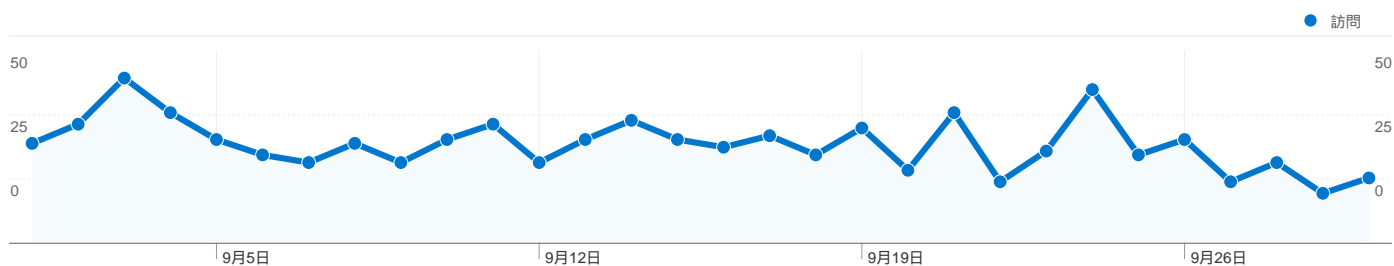

利用状況

773 訪問

56.53% 直帰率

1,560 ページビュー数

00:01:47 平均サイト滞在時間

2.02 訪問別ページビュー

65.20% 新規訪問の割合

トラフィック サマリー

- **参照元サイト**
394.00 (50.97%)
- **検索エンジン**
272.00 (35.19%)
- **ノーリファラー**
107.00 (13.84%)

地図上のデータ表示

ユーザー サマリー

ユーザー
592

コンテンツ サマリー

| ページ数 | ページビュー数 | ページビュー数の割合 |
|----------------------|---------|------------|
| /tto/main.html | 728 | 46.67% |
| /tto/ | 584 | 37.44% |
| /tto/client.html | 79 | 5.06% |
| /tto/help_game.html | 75 | 4.81% |
| /cgi-bin/img0ch/bbs/ | 32 | 2.05% |

トラフィック サマリー

比較: サイト

すべてのトラフィックからの合計セッション数 773

13.84% ノーリファラー

50.97% 参照元サイト

35.19% 検索エンジン

■ 参照元サイト
394.00 (50.97%)

■ 検索エンジン
272.00 (35.19%)

このサイトのユーザー数 592

773 訪問数

592 ユニークユーザー数

1,560 ページビュー数

2.02 平均ページビュー数

00:01:47 サイト滞在時間

56.53% 直帰率

65.20% 新規訪問数