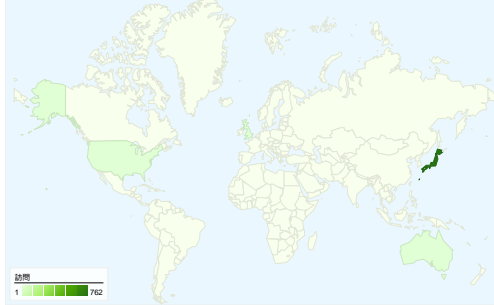

利用状況

773 訪問

56.53% 直帰率

1,560 ページビュー数

00:01:47 平均サイト滞在時間

2.02 訪問別ページビュー

65.20% 新規訪問の割合

トラフィック サマリー

- **参照元サイト**
394.00 (50.97%)
- **検索エンジン**
272.00 (35.19%)
- **ノーリファラー**
107.00 (13.84%)

地図上のデータ表示

ユーザー サマリー

ユーザー
592

コンテンツ サマリー

| ページ数 | ページビュー数 | ページビュー数の割合 |
|----------------------|---------|------------|
| /tto/main.html | 728 | 46.67% |
| /tto/ | 584 | 37.44% |
| /tto/client.html | 79 | 5.06% |
| /tto/help_game.html | 75 | 4.81% |
| /cgi-bin/img0ch/bbs/ | 32 | 2.05% |

このサイトのユーザー数 592

773 訪問数

592 ユニークユーザー数

1,560 ページビュー数

2.02 平均ページビュー数

00:01:47 サイト滞在時間

56.53% 直帰率

65.20% 新規訪問数

12 国/地域からのセッション数 773

利用状況

| 訪問 773 サイト全体の割合: 100.00% | 訪問別ページビュー 2.02 サイトの平均: 2.02 (0.00%) | 平均サイト滞在時間 00:01:47 サイトの平均: 00:01:47 (0.00%) | 新規訪問の割合 65.20% サイトの平均: 65.20% (0.00%) | 直帰率 56.53% サイトの平均: 56.53% (0.00%) | |
|-----------------------------------|--|--|--|--|---------|
| 国/地域 | 訪問 | 訪問別ページビュー | 平均サイト滞在時間 | 新規訪問の割合 | 直帰率 |
| Japan | 762 | 2.03 | 00:01:47 | 65.22% | 56.17% |
| Thailand | 1 | 1.00 | 00:00:00 | 100.00% | 100.00% |
| Hong Kong | 1 | 1.00 | 00:00:00 | 0.00% | 100.00% |
| United States | 1 | 1.00 | 00:00:00 | 0.00% | 100.00% |
| China | 1 | 1.00 | 00:00:00 | 100.00% | 100.00% |
| Brazil | 1 | 1.00 | 00:00:00 | 0.00% | 100.00% |
| Australia | 1 | 3.00 | 00:06:17 | 100.00% | 0.00% |
| Romania | 1 | 2.00 | 00:01:50 | 0.00% | 0.00% |
| United Kingdom | 1 | 1.00 | 00:00:00 | 100.00% | 100.00% |
| (not set) | 1 | 1.00 | 00:00:00 | 100.00% | 100.00% |