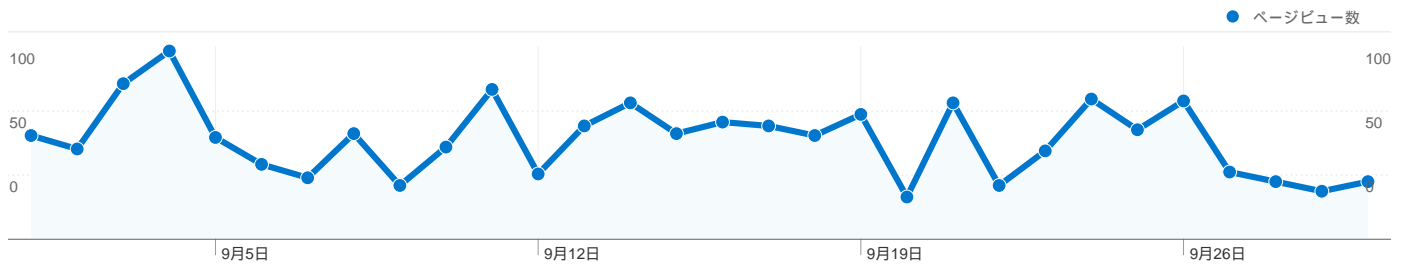

このサイトのページが表示された合計回数 1,560

1,560 ページビュー数

1,145 ユニーク表示数

56.53% 直帰率

上位のコンテンツ

ページ数	ページビュー数	ページビュー数の割合
/tto/main.html	728	46.67%
/tto/	584	37.44%
/tto/client.html	79	5.06%
/tto/help_game.html	75	4.81%
/cgi-bin/img0ch/bbs/	32	2.05%