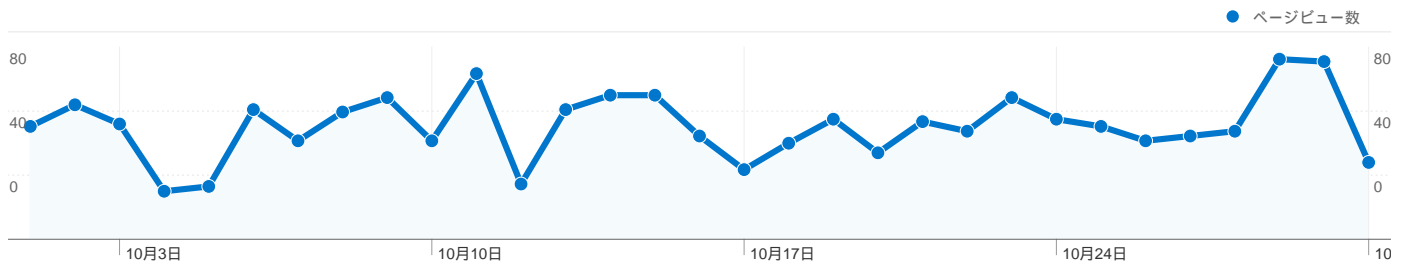

このサイトのページが表示された合計回数 1,465

1,465 ページビュー数

1,019 ユニーク表示数

51.88% 直帰率

上位のコンテンツ

ページ数	ページビュー数	ページビュー数の割合
/tto/main.html	677	46.21%
/tto/	601	41.02%
/tto/help_game.html	83	5.67%
/tto/client.html	67	4.57%
/tto/help_editor.html	12	0.82%