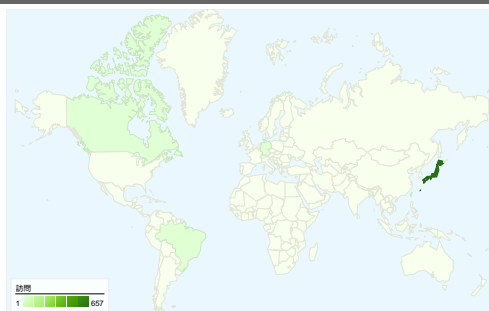

**利用状況**

**665 訪問**

**51.88% 直帰率**

**1,465 ページビュー数**

**00:02:05 平均サイト滞在時間**

**2.20 訪問別ページビュー**

**67.07% 新規訪問の割合**

**トラフィック サマリー**

- **参照元サイト**  
338.00 (50.83%)
- **検索エンジン**  
274.00 (41.20%)
- **ノーリファラー**  
53.00 (7.97%)

**地図上のデータ表示**

**ユーザー サマリー**

**ユーザー**  
**524**

**コンテンツ サマリー**

| ページ数                  | ページビュー数 | ページビュー数の割合 |
|-----------------------|---------|------------|
| /tto/main.html        | 677     | 46.21%     |
| /tto/                 | 601     | 41.02%     |
| /tto/help_game.html   | 83      | 5.67%      |
| /tto/client.html      | 67      | 4.57%      |
| /tto/help_editor.html | 12      | 0.82%      |

## 6 国/地域からのセッション数 665

1 - 6/6

このサイトのページが表示された合計回数 1,465

 1,465 ページビュー数

 1,019 ユニーク表示数

 51.88% 直帰率