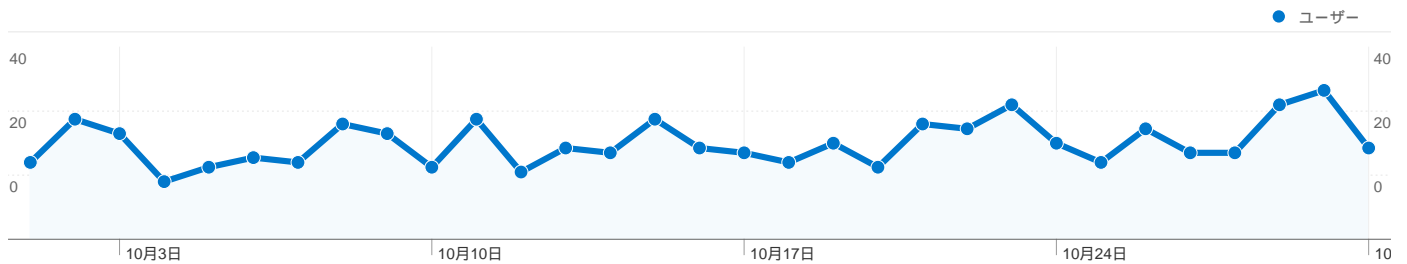

**利用状況**

**665 訪問**

**51.88% 直帰率**

**1,465 ページビュー数**

**00:02:05 平均サイト滞在時間**

**2.20 訪問別ページビュー**

**67.07% 新規訪問の割合**

**トラフィック サマリー**

## トラフィック サマリー

比較: サイト

## すべてのトラフィックからの合計セッション数 665

7.97% ノーリファラー

50.83% 参照元サイト

41.20% 検索エンジン

■ 参照元サイト  
338.00 (50.83%)

■ 検索エンジン  
274.00 (41.20%)

■ ノーリファラー  
53.00 (7.97%)

## このサイトのユーザー数 524

665 訪問数

524 ユニークユーザー数

1,465 ページビュー数

2.20 平均ページビュー数

00:02:05 サイト滞在時間

51.88% 直帰率

67.07% 新規訪問数