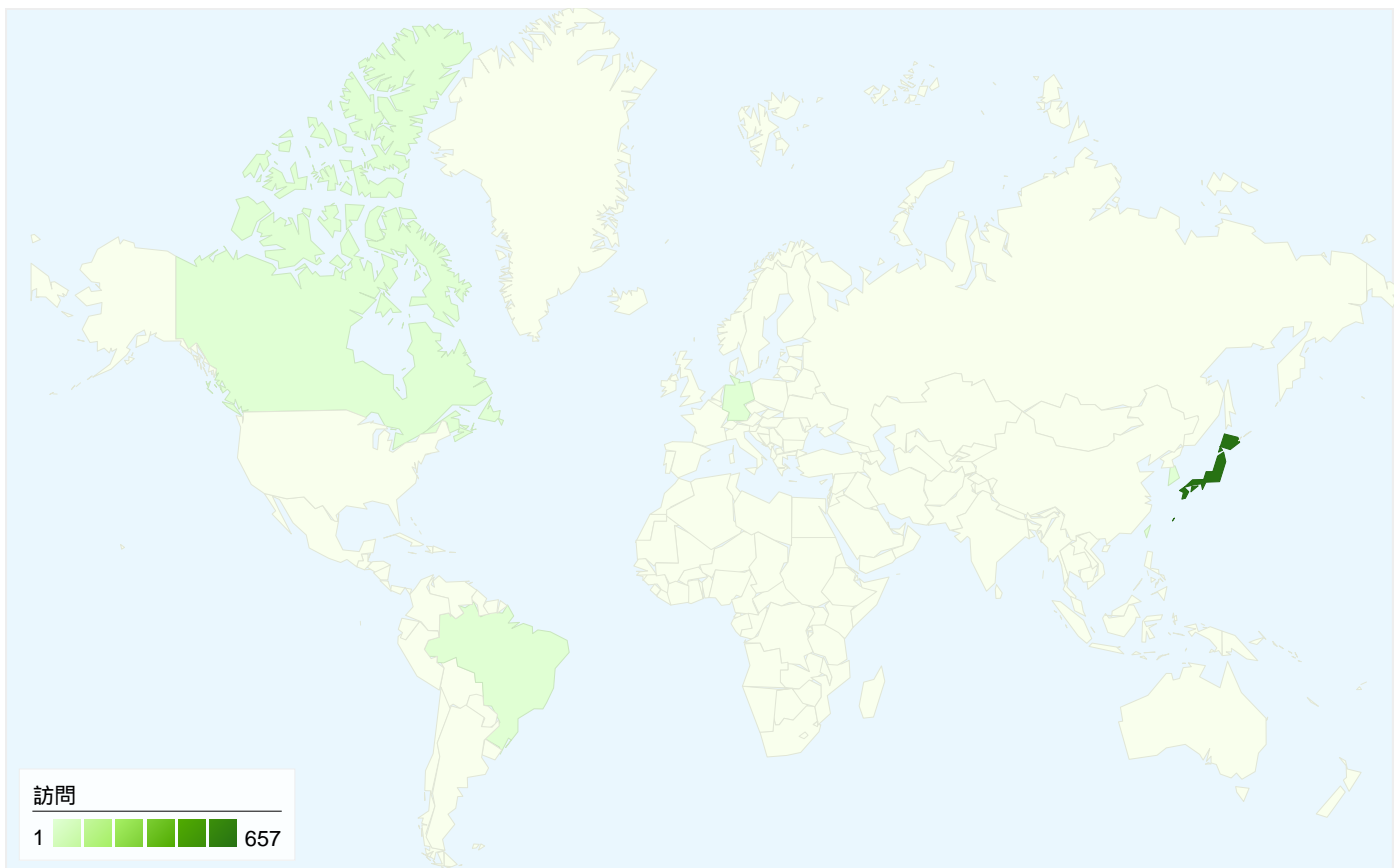

## すべてのトラフィックからの合計セッション数 665

7.97% ノーリファラー

50.83% 参照元サイト

41.20% 検索エンジン

■ 参照元サイト  
338.00 (50.83%)

■ 検索エンジン  
274.00 (41.20%)

■ ノーリファラー  
53.00 (7.97%)

## このサイトのユーザー数 524

665 訪問数

524 ユニークユーザー数

1,465 ページビュー数

2.20 平均ページビュー数

00:02:05 サイト滞在時間

51.88% 直帰率

67.07% 新規訪問数

## 6 国/地域からのセッション数 665