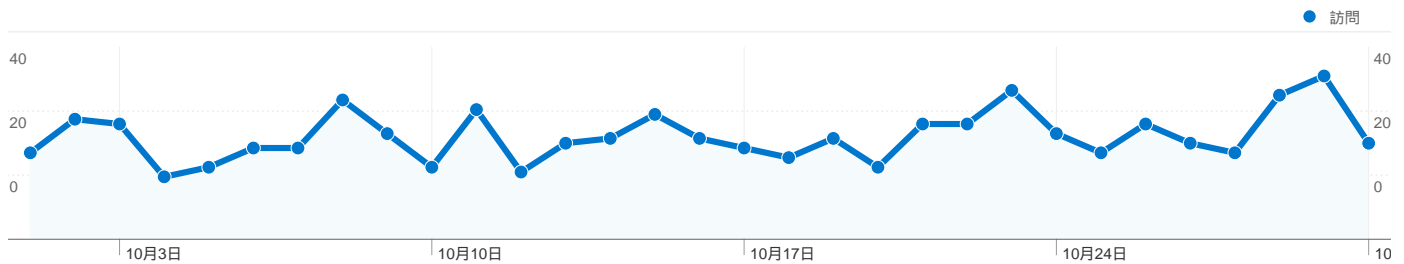

**利用状況**

**665 訪問**

**51.88% 直帰率**

**1,465 ページビュー数**

**00:02:05 平均サイト滞在時間**

**2.20 訪問別ページビュー**

**67.07% 新規訪問の割合**

**トラフィック サマリー**

- **参照元サイト**  
338.00 (50.83%)
- **検索エンジン**  
274.00 (41.20%)
- **ノーリファラー**  
53.00 (7.97%)

**地図上のデータ表示**

**ユーザー サマリー**

**ユーザー**  
**524**

**コンテンツ サマリー**

| ページ数                  | ページビュー数 | ページビュー数の割合 |
|-----------------------|---------|------------|
| /tto/main.html        | 677     | 46.21%     |
| /tto/                 | 601     | 41.02%     |
| /tto/help_game.html   | 83      | 5.67%      |
| /tto/client.html      | 67      | 4.57%      |
| /tto/help_editor.html | 12      | 0.82%      |

## トラフィック サマリー

比較: サイト

## すべてのトラフィックからの合計セッション数 665

7.97% ノーリファラー

50.83% 参照元サイト

41.20% 検索エンジン

■ 参照元サイト  
338.00 (50.83%)

■ 検索エンジン  
274.00 (41.20%)

■ ノーリファラー  
53.00 (7.97%)