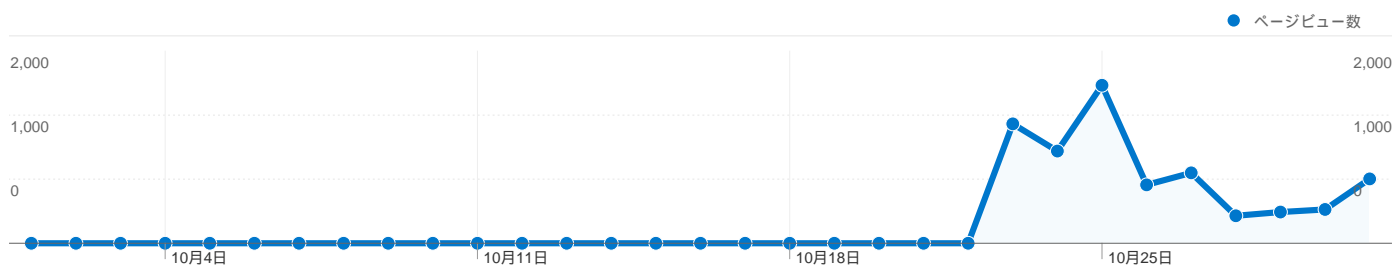

このサイトのユーザー数 247

614 セッション

247 ユニークユーザー数

6,822 ページビュー数

11.11 平均ページビュー数

00:06:16 サイト滞在時間

40.55% 直帰率

40.07% 新規セッション数

トラフィック サマリー

比較: サイト

すべてのトラフィックからの合計セッション数 614

34.04% ノーリファラー

65.80% 参照元サイト

0.00% 検索エンジン

■ 参照元サイト
404.00 (65.80%)

■ ノーリファラー
209.00 (34.04%)

キーワード	セッション	セッション数の割合
-------	-------	-----------

このビューにはデータがありません。

4 国/地域からのセッション数 614

利用状況

セッション	セッションあたりの 閲覧ページ数	平均サイト滞在時間	新規セッションの割合	直帰率	
614 サイト全体の割合: 100.00%	11.11 サイトの平均: 11.11 (0.00%)	00:06:16 サイトの平均: 00:06:16 (0.00%)	40.07% サイトの平均: 40.07% (0.00%)	40.55% サイトの平均: 40.55% (0.00%)	
国/地域	セッション	セッションあたりの閲覧ページ数	平均サイト滞在時間	新規セッションの割合	直帰率
Japan	609	11.17	00:06:19	39.74%	40.56%
South Korea	2	1.50	00:00:01	50.00%	50.00%
Philippines	2	9.00	00:02:33	100.00%	0.00%
United States	1	1.00	00:00:00	100.00%	100.00%

1 - 4/4

このサイトのページが表示された合計回数 6,822

6,822 ページビュー数

3,366 ユニーク表示数

40.55% 直帰率

上位のコンテンツ

ページ数	ページビュー数	ページビュー数の割合
/forum/index.php	799	11.71%
/forum/	756	11.08%
/forum/viewforum.php?f=6	350	5.13%
/forum/viewforum.php?f=5	183	2.68%
/forum/viewtopic.php?f=6&t=19	183	2.68%