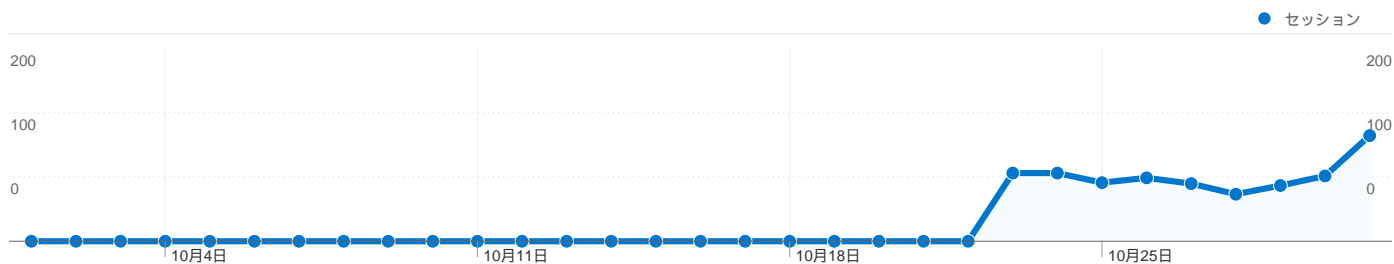

利用状況

- 614 セッション**
- 40.55% 直帰率**
- 6,822 ページビュー数**
- 00:06:16 平均サイト滞在時間**
- 11.11 セッションあたりの閲覧ページ数**
- 40.07% 新規セッションの割合**

ユーザー サマリー

地図上のデータ表示

トラフィック サマリー

コンテンツ サマリー

ページ数	ページビュー数	ページビュー数の割合
/forum/index.php	799	11.71%
/forum/	756	11.08%
/forum/viewforum.php?f=6	350	5.13%
/forum/viewforum.php?f=5	183	2.68%
/forum/viewtopic.php?f=6&t=1	183	2.68%

このサイトのユーザー数 247

614 セッション

247 ユニークユーザー数

6,822 ページビュー数

11.11 平均ページビュー数

00:06:16 サイト滞在時間

40.55% 直帰率

40.07% 新規セッション数

技術に関するプロフィール

ブラウザ	セッション	セッション数の割合	接続速度	セッション	セッション数の割合
Internet Explorer	274	44.63%	T1	227	36.97%
Chrome	131	21.34%	Unknown	219	35.67%
Firefox	99	16.12%	DSL	88	14.33%
Safari	48	7.82%	Cable	79	12.87%
Lunaspape	31	5.05%	Dialup	1	0.16%

トラフィック サマリー

比較: サイト

すべてのトラフィックからの合計セッション数 614

34.04% ノーリファラー

65.80% 参照元サイト

0.00% 検索エンジン

■ 参照元サイト
404.00 (65.80%)

■ ノーリファラー
209.00 (34.04%)