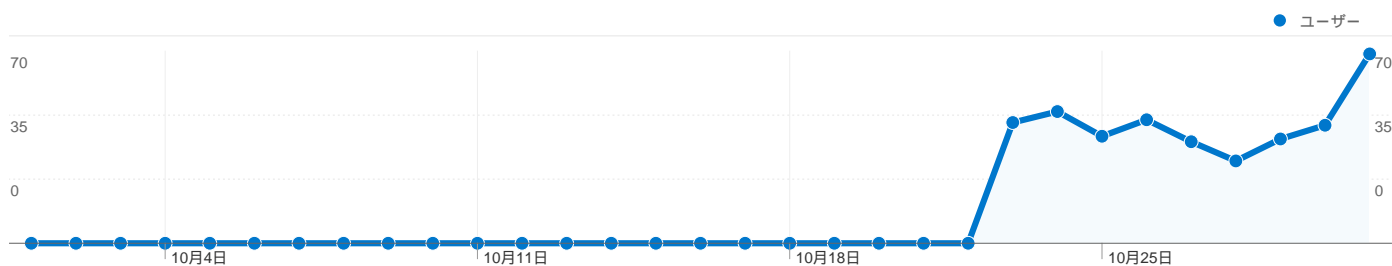

利用状況

- 614 セッション**
- 40.55% 直帰率**
- 6,822 ページビュー数**
- 00:06:16 平均サイト滞在時間**
- 11.11 セッションあたりの閲覧ページ数**
- 40.07% 新規セッションの割合**

ユーザー サマリー

地図上のデータ表示

トラフィック サマリー

コンテンツ サマリー

ページ数	ページビュー数	ページビュー数の割合
/forum/index.php	799	11.71%
/forum/	756	11.08%
/forum/viewforum.php?f=6	350	5.13%
/forum/viewforum.php?f=5	183	2.68%
/forum/viewtopic.php?f=6&t=1	183	2.68%

このサイトのユーザー数 247

614 セッション

247 ユニークユーザー数

6,822 ページビュー数

11.11 平均ページビュー数

00:06:16 サイト滞在時間

40.55% 直帰率

40.07% 新規セッション数

トラフィック サマリー

比較: サイト

すべてのトラフィックからの合計セッション数 614

34.04% ノーリファラー

65.80% 参照元サイト

0.00% 検索エンジン

■ 参照元サイト
404.00 (65.80%)

■ ノーリファラー
209.00 (34.04%)

キーワード	セッション	セッション数の割合
-------	-------	-----------

このビューにはデータがありません。

4 国/地域からのセッション数 614

利用状況

セッション	セッションあたりの 閲覧ページ数	平均サイト滞在時間	新規セッションの割合	直帰率	
614 サイト全体の割合: 100.00%	11.11 サイトの平均: 11.11 (0.00%)	00:06:16 サイトの平均: 00:06:16 (0.00%)	40.07% サイトの平均: 40.07% (0.00%)	40.55% サイトの平均: 40.55% (0.00%)	
国/地域	セッション	セッションあたりの閲覧ページ数	平均サイト滞在時間	新規セッションの割合	直帰率
Japan	609	11.17	00:06:19	39.74%	40.56%
South Korea	2	1.50	00:00:01	50.00%	50.00%
Philippines	2	9.00	00:02:33	100.00%	0.00%
United States	1	1.00	00:00:00	100.00%	100.00%