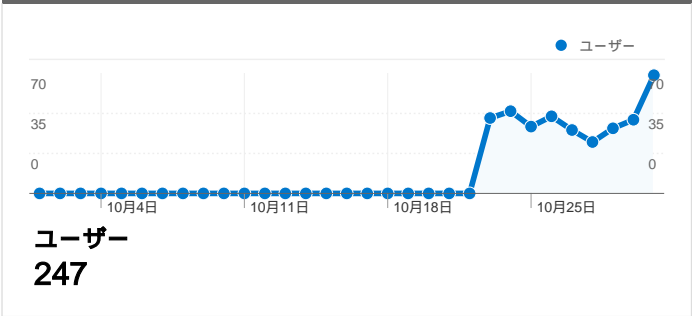

利用状況

- 614 セッション**
- 40.55% 直帰率**
- 6,822 ページビュー数**
- 00:06:16 平均サイト滞在時間**
- 11.11 セッションあたりの閲覧ページ数**
- 40.07% 新規セッションの割合**

ユーザー サマリー

地図上のデータ表示

トラフィック サマリー

コンテンツ サマリー

ページ数	ページビュー数	ページビュー数の割合
/forum/index.php	799	11.71%
/forum/	756	11.08%
/forum/viewforum.php?f=6	350	5.13%
/forum/viewforum.php?f=5	183	2.68%
/forum/viewtopic.php?f=6&t=1	183	2.68%

このサイトのユーザー数 247

614 セッション

247 ユニークユーザー数

6,822 ページビュー数

11.11 平均ページビュー数

00:06:16 サイト滞在時間

40.55% 直帰率

40.07% 新規セッション数

トラフィック サマリー

比較: サイト

すべてのトラフィックからの合計セッション数 614

34.04% ノーリファラー

65.80% 参照元サイト

0.00% 検索エンジン

■ 参照元サイト
404.00 (65.80%)

■ ノーリファラー
209.00 (34.04%)

キーワード	セッション	セッション数の割合
-------	-------	-----------

このビューにはデータがありません。

4 国/地域からのセッション数 614

利用状況

セッション	セッションあたりの 閲覧ページ数	平均サイト滞在時間	新規セッションの割合	直帰率	
614 サイト全体の割合: 100.00%	11.11 サイトの平均: 11.11 (0.00%)	00:06:16 サイトの平均: 00:06:16 (0.00%)	40.07% サイトの平均: 40.07% (0.00%)	40.55% サイトの平均: 40.55% (0.00%)	
国/地域	セッション	セッションあたりの閲覧ページ数	平均サイト滞在時間	新規セッションの割合	直帰率
Japan	609	11.17	00:06:19	39.74%	40.56%
South Korea	2	1.50	00:00:01	50.00%	50.00%
Philippines	2	9.00	00:02:33	100.00%	0.00%
United States	1	1.00	00:00:00	100.00%	100.00%