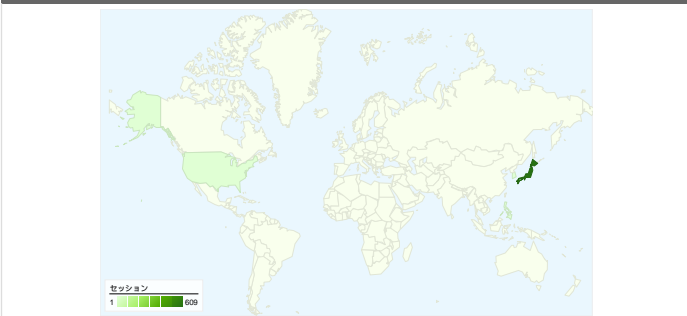

利用状況

- 614 セッション**
- 40.55% 直帰率**
- 6,822 ページビュー数**
- 00:06:16 平均サイト滞在時間**
- 11.11 セッションあたりの閲覧ページ数**
- 40.07% 新規セッションの割合**

ユーザー サマリー

地図上のデータ表示

トラフィック サマリー

コンテンツ サマリー

ページ数	ページビュー数	ページビュー数の割合
/forum/index.php	799	11.71%
/forum/	756	11.08%
/forum/viewforum.php?f=6	350	5.13%
/forum/viewforum.php?f=5	183	2.68%
/forum/viewtopic.php?f=6&t=1	183	2.68%

このサイトのユーザー数 247

614 セッション

247 ユニークユーザー数

6,822 ページビュー数

11.11 平均ページビュー数

00:06:16 サイト滞在時間

40.55% 直帰率

40.07% 新規セッション数

トラフィック サマリー

比較: サイト

すべてのトラフィックからの合計セッション数 614

34.04% ノーリファラー

65.80% 参照元サイト

0.00% 検索エンジン

■ 参照元サイト
404.00 (65.80%)

■ ノーリファラー
209.00 (34.04%)

キーワード	セッション	セッション数の割合
-------	-------	-----------

このビューにはデータがありません。

4 国/地域からのセッション数 614

利用状況

セッション	セッションあたりの 閲覧ページ数	平均サイト滞在時間	新規セッションの割合	直帰率	
614 サイト全体の割合: 100.00%	11.11 サイトの平均: 11.11 (0.00%)	00:06:16 サイトの平均: 00:06:16 (0.00%)	40.07% サイトの平均: 40.07% (0.00%)	40.55% サイトの平均: 40.55% (0.00%)	
国/地域	セッション	セッションあたりの閲覧ページ数	平均サイト滞在時間	新規セッションの割合	直帰率
Japan	609	11.17	00:06:19	39.74%	40.56%
South Korea	2	1.50	00:00:01	50.00%	50.00%
Philippines	2	9.00	00:02:33	100.00%	0.00%
United States	1	1.00	00:00:00	100.00%	100.00%