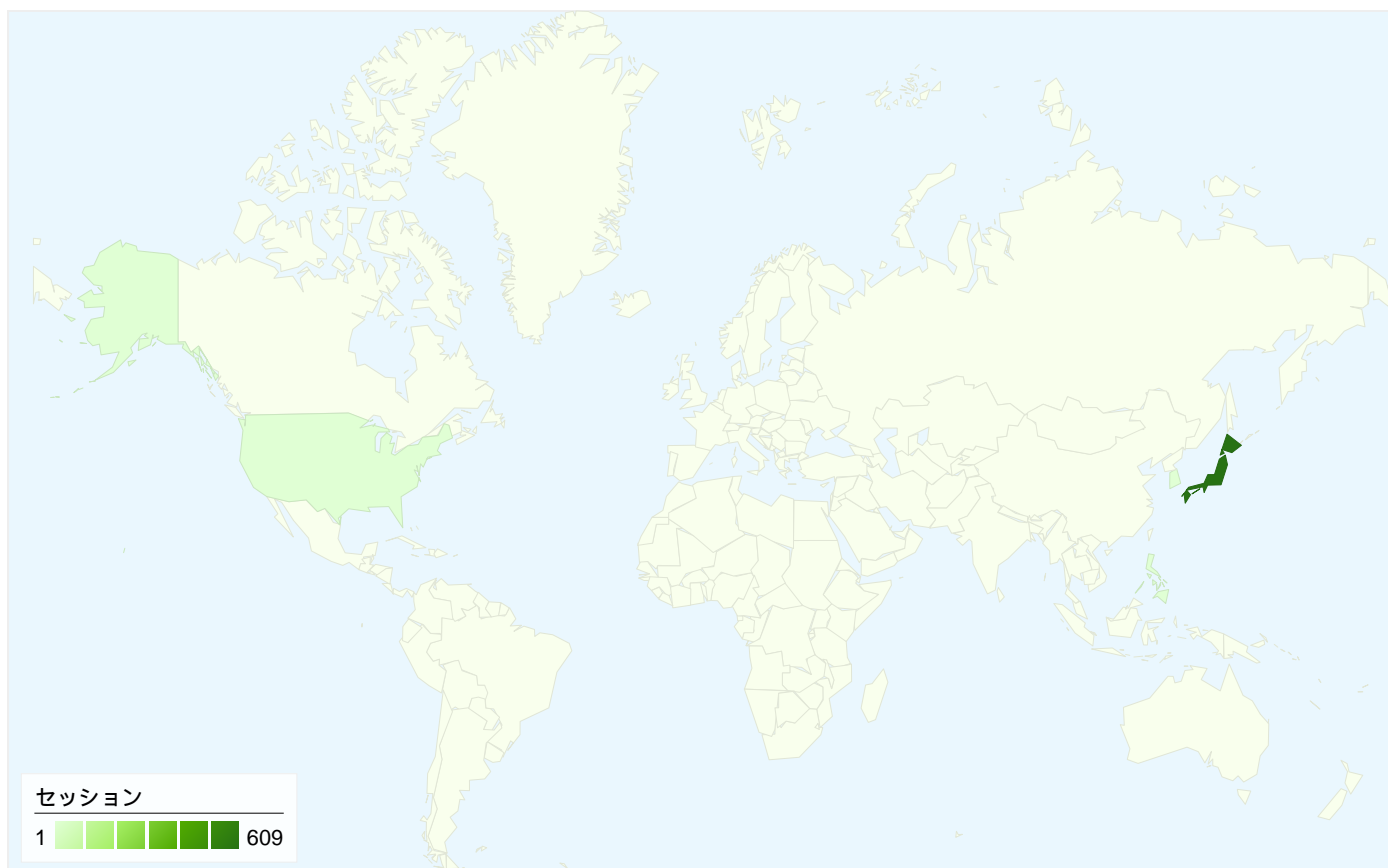

利用状況

- 614 セッション**
- 40.55% 直帰率**
- 6,822 ページビュー数**
- 00:06:16 平均サイト滞在時間**
- 11.11 セッションあたりの閲覧ページ数**
- 40.07% 新規セッションの割合**

ユーザー サマリー

地図上のデータ表示

トラフィック サマリー

コンテンツ サマリー

ページ数	ページビュー数	ページビュー数の割合
/forum/index.php	799	11.71%
/forum/	756	11.08%
/forum/viewforum.php?f=6	350	5.13%
/forum/viewforum.php?f=5	183	2.68%
/forum/viewtopic.php?f=6&t=1	183	2.68%

このサイトのユーザー数 247

614 セッション

247 ユニークユーザー数

6,822 ページビュー数

11.11 平均ページビュー数

00:06:16 サイト滞在時間

40.55% 直帰率

40.07% 新規セッション数

トラフィック サマリー

比較: サイト

すべてのトラフィックからの合計セッション数 614

34.04% ノーリファラー

65.80% 参照元サイト

0.00% 検索エンジン

■ 参照元サイト
404.00 (65.80%)

■ ノーリファラー
209.00 (34.04%)

キーワード	セッション	セッション数の割合
-------	-------	-----------

このビューにはデータがありません。

4 国/地域からのセッション数 614

利用状況

セッション	セッションあたりの 閲覧ページ数	平均サイト滞在時間	新規セッションの割合	直帰率	
614 サイト全体の割合: 100.00%	11.11 サイトの平均: 11.11 (0.00%)	00:06:16 サイトの平均: 00:06:16 (0.00%)	40.07% サイトの平均: 40.07% (0.00%)	40.55% サイトの平均: 40.55% (0.00%)	
国/地域	セッション	セッションあたりの閲覧ページ数	平均サイト滞在時間	新規セッションの割合	直帰率
Japan	609	11.17	00:06:19	39.74%	40.56%
South Korea	2	1.50	00:00:01	50.00%	50.00%
Philippines	2	9.00	00:02:33	100.00%	0.00%
United States	1	1.00	00:00:00	100.00%	100.00%