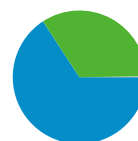

技術に関するプロフィール

ブラウザ	セッション	セッション数の割合	接続速度	セッション	セッション数の割合
Internet Explorer	274	44.63%	T1	227	36.97%
Chrome	131	21.34%	Unknown	219	35.67%
Firefox	99	16.12%	DSL	88	14.33%
Safari	48	7.82%	Cable	79	12.87%
Lunaspape	31	5.05%	Dialup	1	0.16%

トラフィック サマリー

比較: サイト

すべてのトラフィックからの合計セッション数 614

34.04% ノーリファラー

65.80% 参照元サイト

0.00% 検索エンジン

■ 参照元サイト
404.00 (65.80%)

■ ノーリファラー
209.00 (34.04%)

■ その他
1 (0.16%)

上位のトラフィック

参照元	セッション	セッション数の割合
creative-g.mints.ne.jp	386	62.87%
(direct) ((none))	209	34.04%
d.hatena.ne.jp (referral)	9	1.47%
whocares.jp (referral)	5	0.81%
google.co.jp (referral)	3	0.49%