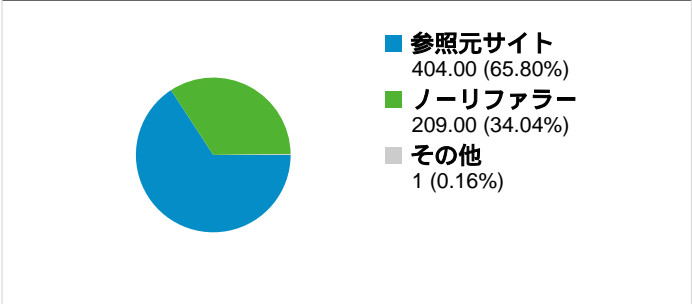

利用状況

- 614 セッション**
- 40.55% 直帰率**
- 6,822 ページビュー数**
- 00:06:16 平均サイト滞在時間**
- 11.11 セッションあたりの閲覧ページ数**
- 40.07% 新規セッションの割合**

ユーザー サマリー

地図上のデータ表示

トラフィック サマリー

コンテンツ サマリー

ページ数	ページビュー数	ページビュー数の割合
/forum/index.php	799	11.71%
/forum/	756	11.08%
/forum/viewforum.php?f=6	350	5.13%
/forum/viewforum.php?f=5	183	2.68%
/forum/viewtopic.php?f=6&t=1	183	2.68%

このサイトのユーザー数 247

614 セッション

247 ユニークユーザー数

6,822 ページビュー数

11.11 平均ページビュー数

00:06:16 サイト滞在時間

40.55% 直帰率

40.07% 新規セッション数

トラフィック サマリー

比較: サイト

すべてのトラフィックからの合計セッション数 614

34.04% ノーリファラー

65.80% 参照元サイト

0.00% 検索エンジン

■ 参照元サイト
404.00 (65.80%)

■ ノーリファラー
209.00 (34.04%)