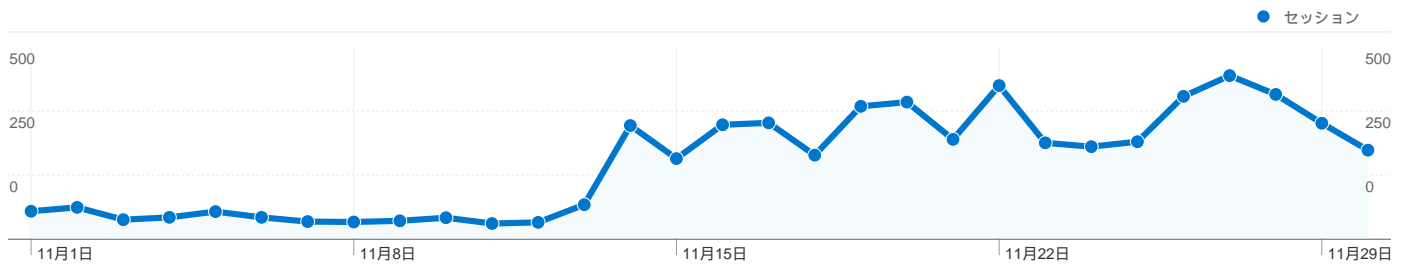

利用状況

5,907 セッション

60.35% 直帰率

20,667 ページビュー数

00:04:23 平均サイト滞在時間

3.50 セッションあたりの閲覧ページ数

46.49% 新規セッションの割合

ユーザー サマリー

このサイトのユーザー数 2,840

5,907 セッション

2,840 ユニークユーザー数

20,667 ページビュー数

3.50 平均ページビュー数

00:04:23 サイト滞在時間

60.35% 直帰率

46.49% 新規セッション数

トラフィック サマリー

比較: サイト

すべてのトラフィックからの合計セッション数 5,907

 26.65% ノーリファラー

 64.70% 参照元サイト

 8.65% 検索エンジン

■ 参照元サイト
3,822.00 (64.70%)

■ ノーリファラー
1,574.00 (26.65%)

17 国/地域からのセッション数 5,907

利用状況

セッション 5,907 サイト全体の割合: 100.00%	セッションあたりの 閲覧ページ数 3.50 サイトの平均: 3.50 (0.00%)	平均サイト滞在時間 00:04:23 サイトの平均: 00:04:23 (0.00%)	新規セッションの割合 46.59% サイトの平均: 46.49% (0.22%)	直帰率 60.35% サイトの平均: 60.35% (0.00%)	
国/地域	セッション	セッションあたりの閲覧ページ数	平均サイト滞在時間	新規セッションの割合	直帰率
Japan	5,803	3.51	00:04:23	46.67%	60.28%
South Korea	39	1.33	00:02:22	15.38%	76.92%
Philippines	27	7.19	00:13:25	14.81%	29.63%
United States	16	1.56	00:01:08	100.00%	75.00%
Canada	4	1.00	00:00:00	50.00%	100.00%
Taiwan	3	1.00	00:00:00	100.00%	100.00%
Hong Kong	3	1.00	00:00:00	100.00%	100.00%
China	2	4.50	00:04:05	50.00%	50.00%
Thailand	2	1.50	00:00:12	50.00%	50.00%
Portugal	1	1.00	00:00:00	100.00%	100.00%