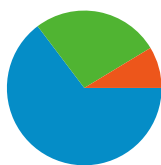

トラフィック サマリー

- 参照元サイト
  3,822.00 (64.70%)
- ノーリファラー
  1,574.00 (26.65%)
- 検索エンジン
  511.00 (8.65%)

コンテンツ サマリー

ページ数	ページビュー数	ページビュー数の割合
/laser_battler_online	4,886	23.64%
/forum/	2,035	9.85%
/	1,496	7.24%
/forum/index.php	1,230	5.95%
/forum/viewforum.php?f=6	842	4.07%