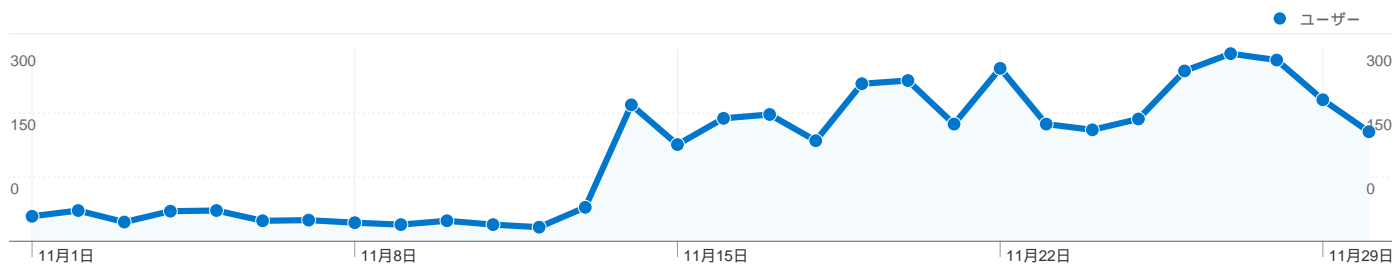

利用状況

5,907 セッション

60.35% 直帰率

20,667 ページビュー数

00:04:23 平均サイト滞在時間

3.50 セッションあたりの閲覧ページ数

46.49% 新規セッションの割合

ユーザー サマリー

ユーザー
2,840

地図上のデータ表示

トラフィック サマリー

- 参照元サイト
3,822.00 (64.70%)
- ノーリファラー
1,574.00 (26.65%)
- 検索エンジン
511.00 (8.65%)

コンテンツ サマリー

ページ数	ページビュー数	ページビュー数の割合
/laser_battler_online	4,886	23.64%
/forum/	2,035	9.85%
/	1,496	7.24%
/forum/index.php	1,230	5.95%
/forum/viewforum.php?f=6	842	4.07%

このサイトのユーザー数 2,840

5,907 セッション

2,840 ユニークユーザー数

20,667 ページビュー数

3.50 平均ページビュー数

00:04:23 サイト滞在時間

60.35% 直帰率

46.49% 新規セッション数

17 国/地域からのセッション数 5,907

利用状況

セッション 5,907 サイト全体の割合: 100.00%	セッションあたりの 閲覧ページ数 3.50 サイトの平均: 3.50 (0.00%)	平均サイト滞在時間 00:04:23 サイトの平均: 00:04:23 (0.00%)	新規セッションの割合 46.59% サイトの平均: 46.49% (0.22%)	直帰率 60.35% サイトの平均: 60.35% (0.00%)	
国/地域	セッション	セッションあたりの閲覧ページ数	平均サイト滞在時間	新規セッションの割合	直帰率
Japan	5,803	3.51	00:04:23	46.67%	60.28%
South Korea	39	1.33	00:02:22	15.38%	76.92%
Philippines	27	7.19	00:13:25	14.81%	29.63%
United States	16	1.56	00:01:08	100.00%	75.00%
Canada	4	1.00	00:00:00	50.00%	100.00%
Taiwan	3	1.00	00:00:00	100.00%	100.00%
Hong Kong	3	1.00	00:00:00	100.00%	100.00%
China	2	4.50	00:04:05	50.00%	50.00%
Thailand	2	1.50	00:00:12	50.00%	50.00%
Portugal	1	1.00	00:00:00	100.00%	100.00%