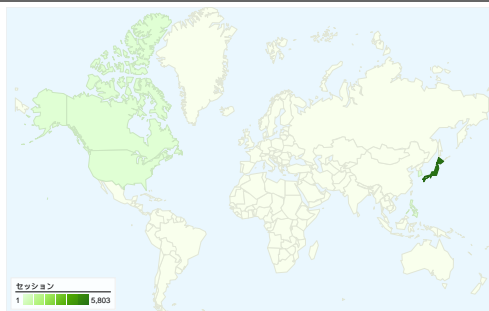

利用状況

5,907 セッション

60.35% 直帰率

20,667 ページビュー数

00:04:23 平均サイト滞在時間

3.50 セッションあたりの閲覧ページ数

46.49% 新規セッションの割合

ユーザー サマリー

ユーザー
2,840

地図上のデータ表示

トラフィック サマリー

- 参照元サイト
3,822.00 (64.70%)
- ノーリファラー
1,574.00 (26.65%)
- 検索エンジン
511.00 (8.65%)

コンテンツ サマリー

ページ数	ページビュー数	ページビュー数の割合
/laser_battler_online	4,886	23.64%
/forum/	2,035	9.85%
/	1,496	7.24%
/forum/index.php	1,230	5.95%
/forum/viewforum.php?f=6	842	4.07%

このサイトのユーザー数 2,840

5,907 セッション

2,840 ユニークユーザー数

20,667 ページビュー数

3.50 平均ページビュー数

00:04:23 サイト滞在時間

60.35% 直帰率

46.49% 新規セッション数

17 国/地域からのセッション数 5,907

利用状況

セッション 5,907 サイト全体の割合: 100.00%	セッションあたりの 閲覧ページ数 3.50 サイトの平均: 3.50 (0.00%)	平均サイト滞在時間 00:04:23 サイトの平均: 00:04:23 (0.00%)	新規セッションの割合 46.59% サイトの平均: 46.49% (0.22%)	直帰率 60.35% サイトの平均: 60.35% (0.00%)	
国/地域	セッション	セッションあたりの閲覧ページ数	平均サイト滞在時間	新規セッションの割合	直帰率
Japan	5,803	3.51	00:04:23	46.67%	60.28%
South Korea	39	1.33	00:02:22	15.38%	76.92%
Philippines	27	7.19	00:13:25	14.81%	29.63%
United States	16	1.56	00:01:08	100.00%	75.00%
Canada	4	1.00	00:00:00	50.00%	100.00%
Taiwan	3	1.00	00:00:00	100.00%	100.00%
Hong Kong	3	1.00	00:00:00	100.00%	100.00%
China	2	4.50	00:04:05	50.00%	50.00%
Thailand	2	1.50	00:00:12	50.00%	50.00%
Portugal	1	1.00	00:00:00	100.00%	100.00%