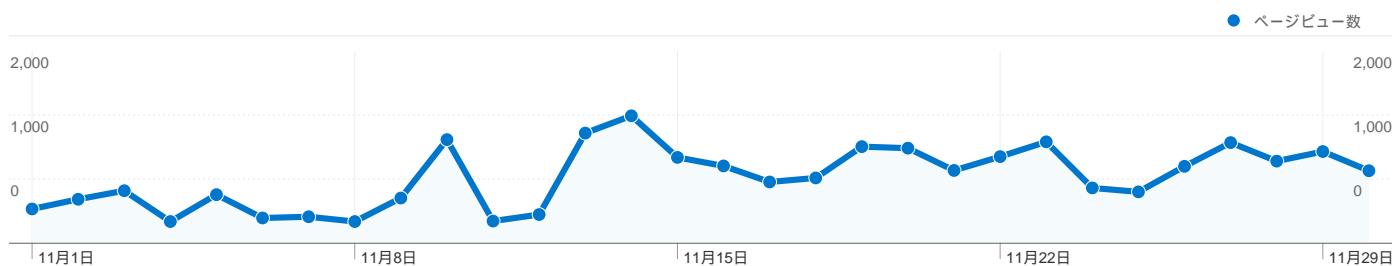

利用状況

5,907 セッション

60.35% 直帰率

20,667 ページビュー数

00:04:23 平均サイト滞在時間

3.50 セッションあたりの閲覧ページ数

46.49% 新規セッションの割合

ユーザー サマリー

トラフィック サマリー

比較: サイト

すべてのトラフィックからの合計セッション数 5,907

 26.65% ノーリファラー

 64.70% 参照元サイト

 8.65% 検索エンジン

■ 参照元サイト
3,822.00 (64.70%)

■ ノーリファラー
1,574.00 (26.65%)

■ 検索エンジン
511.00 (8.65%)

上位のトラフィック

参照元	セッション	セッション数の割合	キーワード	セッション	セッション数の割合
creative-g.mints.ne.jp	2,501	42.34%	レーザーバトラー	296	57.93%
(direct) ((none))	1,574	26.65%	レーザーバトラーオンライン	63	12.33%
mogera.jp (referral)	646	10.94%	レーザーバトラー雑談チャット	34	6.65%
yahoo (organic)	336	5.69%	"とあるサイトのインデックス	29	5.68%
google (organic)	153	2.59%	レーザーバトラー オンライン	15	2.94%

17 国/地域からのセッション数 5,907

利用状況

セッション 5,907 サイト全体の割合: 100.00%	セッションあたりの 閲覧ページ数 3.50 サイトの平均: 3.50 (0.00%)	平均サイト滞在時間 00:04:23 サイトの平均: 00:04:23 (0.00%)	新規セッションの割合 46.59% サイトの平均: 46.49% (0.22%)	直帰率 60.35% サイトの平均: 60.35% (0.00%)	
国/地域	セッション	セッションあたりの閲覧ページ数	平均サイト滞在時間	新規セッションの割合	直帰率
Japan	5,803	3.51	00:04:23	46.67%	60.28%
South Korea	39	1.33	00:02:22	15.38%	76.92%
Philippines	27	7.19	00:13:25	14.81%	29.63%
United States	16	1.56	00:01:08	100.00%	75.00%
Canada	4	1.00	00:00:00	50.00%	100.00%
Taiwan	3	1.00	00:00:00	100.00%	100.00%
Hong Kong	3	1.00	00:00:00	100.00%	100.00%
China	2	4.50	00:04:05	50.00%	50.00%
Thailand	2	1.50	00:00:12	50.00%	50.00%
Portugal	1	1.00	00:00:00	100.00%	100.00%