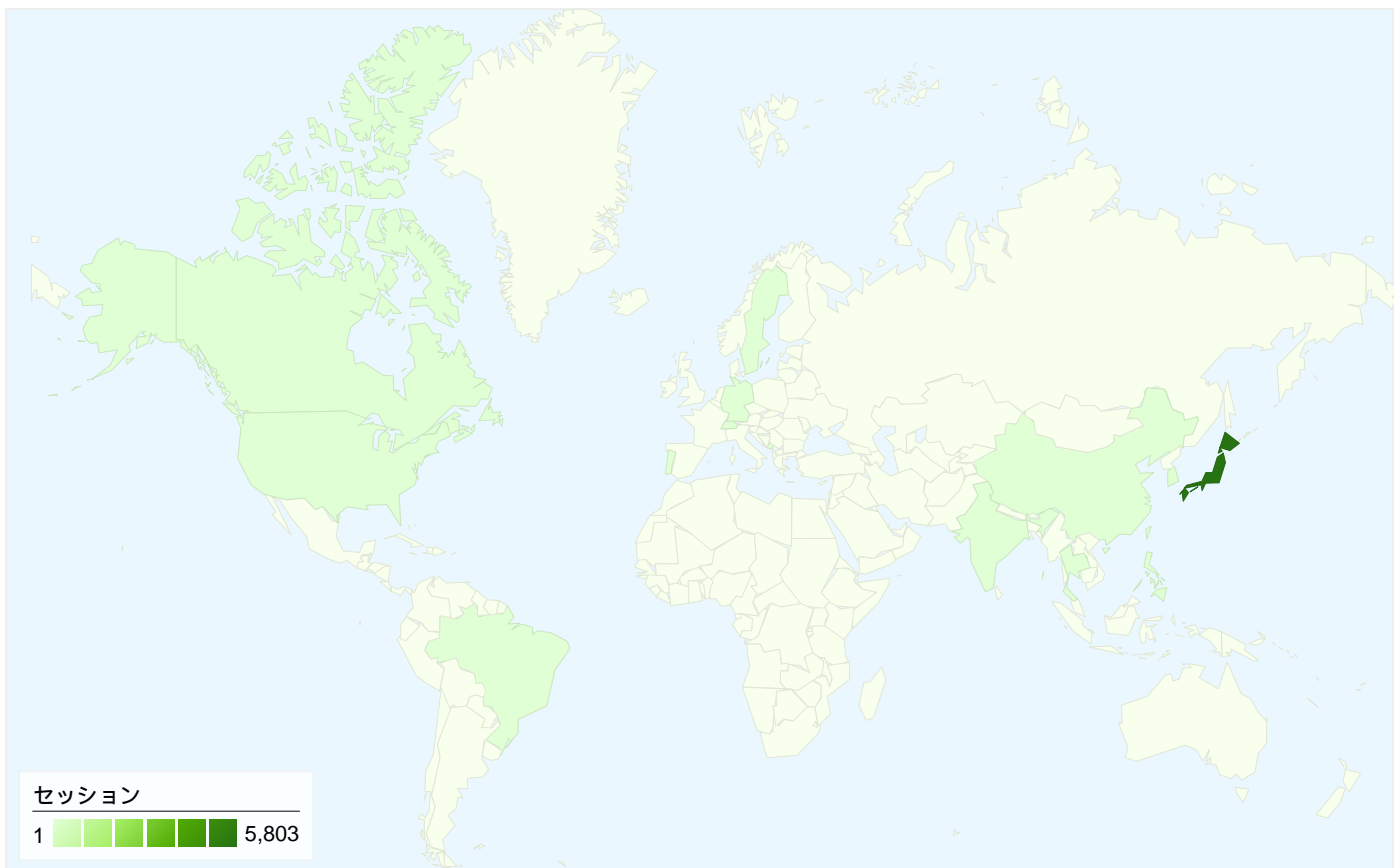

ユーザー
2,840

地図上のデータ表示

トラフィック サマリー

- 参照元サイト
3,822.00 (64.70%)
- ノーリファラー
1,574.00 (26.65%)
- 検索エンジン
511.00 (8.65%)

コンテンツ サマリー

ページ数	ページビュー数	ページビュー数の割合
/laser_battler_online	4,886	23.64%
/forum/	2,035	9.85%
/	1,496	7.24%
/forum/index.php	1,230	5.95%
/forum/viewforum.php?f=6	842	4.07%

このサイトのユーザー数 2,840

5,907 セッション

2,840 ユニークユーザー数

20,667 ページビュー数

3.50 平均ページビュー数

00:04:23 サイト滞在時間

60.35% 直帰率

46.49% 新規セッション数

トラフィック サマリー

比較: サイト

すべてのトラフィックからの合計セッション数 5,907

 26.65% ノーリファラー

 64.70% 参照元サイト

 8.65% 検索エンジン

■ 参照元サイト
3,822.00 (64.70%)

■ ノーリファラー
1,574.00 (26.65%)

17 国/地域からのセッション数 5,907

利用状況

セッション 5,907 サイト全体の割合: 100.00%	セッションあたりの 閲覧ページ数 3.50 サイトの平均: 3.50 (0.00%)	平均サイト滞在時間 00:04:23 サイトの平均: 00:04:23 (0.00%)	新規セッションの割合 46.59% サイトの平均: 46.49% (0.22%)	直帰率 60.35% サイトの平均: 60.35% (0.00%)	
国/地域	セッション	セッションあたりの閲覧ページ数	平均サイト滞在時間	新規セッションの割合	直帰率
Japan	5,803	3.51	00:04:23	46.67%	60.28%
South Korea	39	1.33	00:02:22	15.38%	76.92%
Philippines	27	7.19	00:13:25	14.81%	29.63%
United States	16	1.56	00:01:08	100.00%	75.00%
Canada	4	1.00	00:00:00	50.00%	100.00%
Taiwan	3	1.00	00:00:00	100.00%	100.00%
Hong Kong	3	1.00	00:00:00	100.00%	100.00%
China	2	4.50	00:04:05	50.00%	50.00%
Thailand	2	1.50	00:00:12	50.00%	50.00%
Portugal	1	1.00	00:00:00	100.00%	100.00%