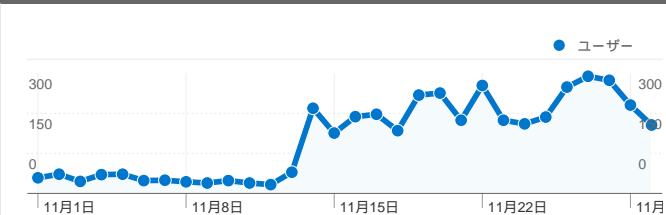

利用状況

5,907 セッション

60.35% 直帰率

20,667 ページビュー数

00:04:23 平均サイト滞在時間

3.50 セッションあたりの閲覧ページ数

46.49% 新規セッションの割合

ユーザー サマリー

ユーザー
2,840

地図上のデータ表示

トラフィック サマリー

- 参照元サイト
3,822.00 (64.70%)
- ノーリファラー
1,574.00 (26.65%)
- 検索エンジン
511.00 (8.65%)

コンテンツ サマリー

ページ数	ページビュー数	ページビュー数の割合
/laser_battler_online	4,886	23.64%
/forum/	2,035	9.85%
/	1,496	7.24%
/forum/index.php	1,230	5.95%
/forum/viewforum.php?f=6	842	4.07%

このサイトのユーザー数 2,840

5,907 セッション

2,840 ユニークユーザー数

20,667 ページビュー数

3.50 平均ページビュー数

00:04:23 サイト滞在時間

60.35% 直帰率

46.49% 新規セッション数

17 国/地域からのセッション数 5,907

利用状況

セッション 5,907 サイト全体の割合: 100.00%	セッションあたりの 閲覧ページ数 3.50 サイトの平均: 3.50 (0.00%)	平均サイト滞在時間 00:04:23 サイトの平均: 00:04:23 (0.00%)	新規セッションの割合 46.59% サイトの平均: 46.49% (0.22%)	直帰率 60.35% サイトの平均: 60.35% (0.00%)	
国/地域	セッション	セッションあたりの閲覧ページ数	平均サイト滞在時間	新規セッションの割合	直帰率
Japan	5,803	3.51	00:04:23	46.67%	60.28%
South Korea	39	1.33	00:02:22	15.38%	76.92%
Philippines	27	7.19	00:13:25	14.81%	29.63%
United States	16	1.56	00:01:08	100.00%	75.00%
Canada	4	1.00	00:00:00	50.00%	100.00%
Taiwan	3	1.00	00:00:00	100.00%	100.00%
Hong Kong	3	1.00	00:00:00	100.00%	100.00%
China	2	4.50	00:04:05	50.00%	50.00%
Thailand	2	1.50	00:00:12	50.00%	50.00%
Portugal	1	1.00	00:00:00	100.00%	100.00%