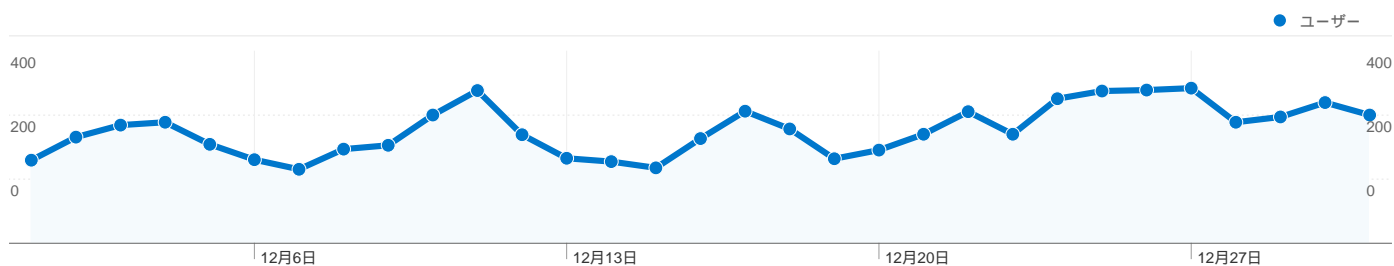

**利用状況**

10,965 セッション

68.98% 直帰率

27,328 ページビュー数

00:03:41 平均サイト滞在時間

2.49 セッションあたりの閲覧ページ数

39.90% 新規セッションの割合

**ユーザー サマリー**

ユーザー  
**4,799**

**地図上のデータ表示**

**トラフィック サマリー**

- 参照元サイト  
5,081.00 (46.34%)
- 検索エンジン  
2,998.00 (27.34%)
- ノーリファラー  
2,886.00 (26.32%)

**コンテンツ サマリー**

| ページ数                  | ページビュー数 | ページビュー数の割合 |
|-----------------------|---------|------------|
| /laser_battler_online | 11,313  | 41.40%     |
| /forum/               | 1,951   | 7.14%      |
| /                     | 1,527   | 5.59%      |
| /forum/index.php      | 1,063   | 3.89%      |
| /duelia               | 964     | 3.53%      |

## このサイトのユーザー数 4,799

10,965 セッション

4,799 ユニークユーザー数

27,328 ページビュー数

2.49 平均ページビュー数

00:03:41 サイト滞在時間

68.98% 直帰率

39.90% 新規セッション数

このサイトのページが表示された合計回数 27,328

 27,328 ページビュー数

 19,008 ユニーク表示数

 69.03% 直帰率