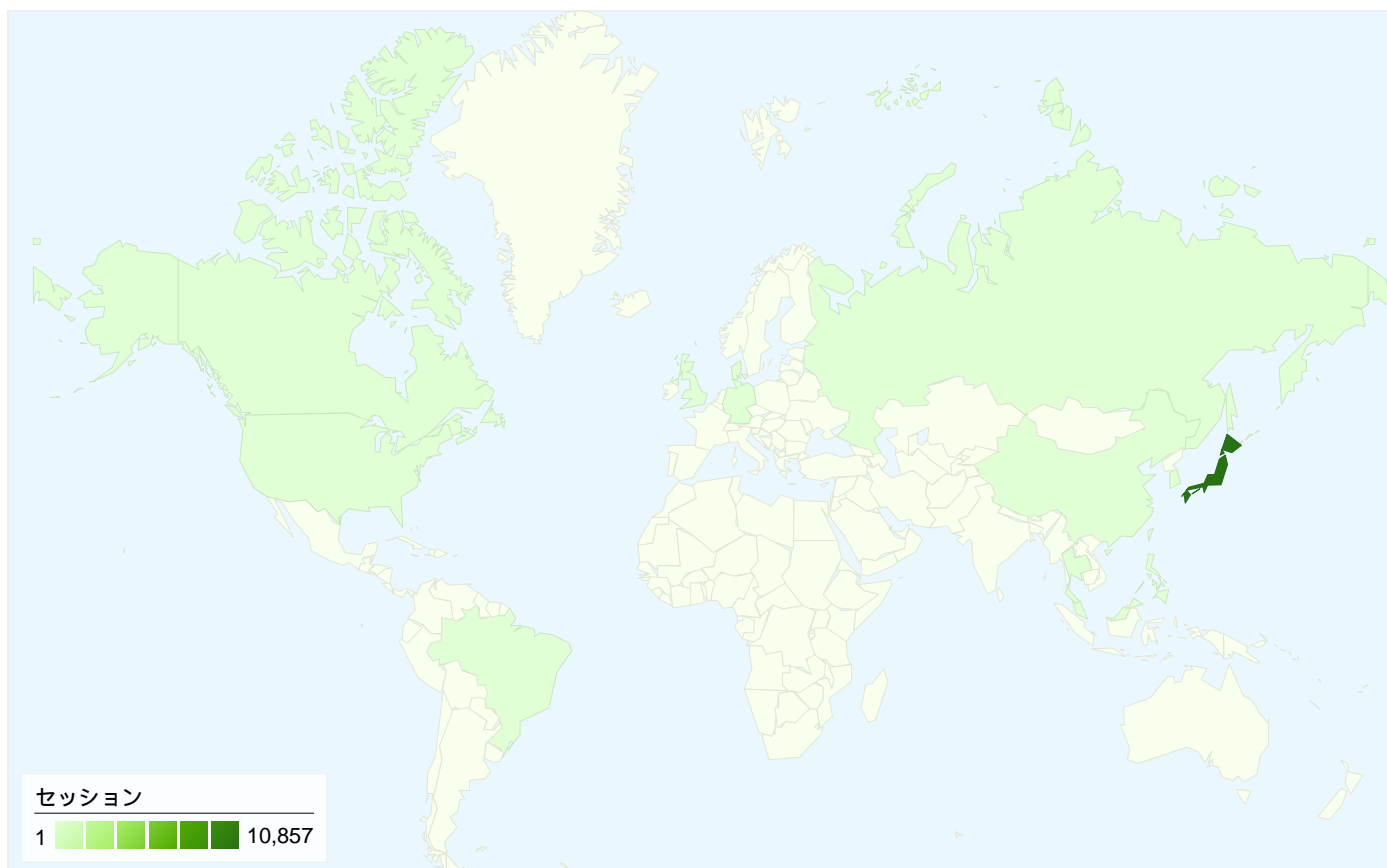

## トラフィック サマリー

比較: サイト

## すべてのトラフィックからの合計セッション数 10,965

26.32% ノーリファラー

46.34% 参照元サイト

27.34% 検索エンジン

■ 参照元サイト  
5,081.00 (46.34%)  
■ 検索エンジン  
2,998.00 (27.34%)  
■ ノーリファラー  
2,886.00 (26.32%)

## 16 国/地域からのセッション数 10,965

このサイトのページが表示された合計回数 27,328

 27,328 ページビュー数

 19,008 ユニーク表示数

 69.03% 直帰率