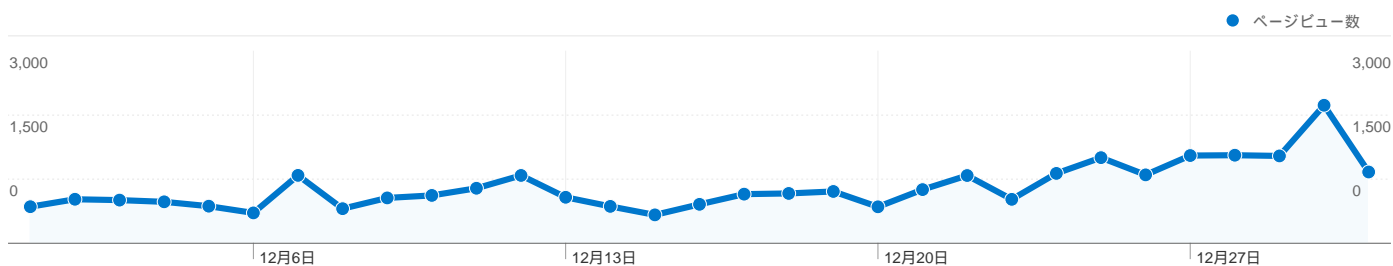

このサイトのページが表示された合計回数 27,328

27,328 ページビュー数

19,008 ユニーク表示数

69.03% 直帰率

上位のコンテンツ

ページ数	ページビュー数	ページビュー数の割合
/laser_battler_online	11,313	41.40%
/forum/	1,951	7.14%
/	1,527	5.59%
/forum/index.php	1,063	3.89%
/duelia	964	3.53%