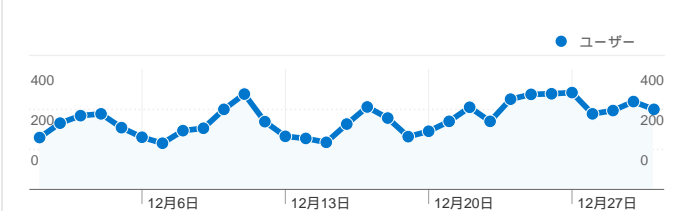

**利用状況**

10,965 セッション

68.98% 直帰率

27,328 ページビュー数

00:03:41 平均サイト滞在時間

2.49 セッションあたりの閲覧ページ数

39.90% 新規セッションの割合

**ユーザー サマリー**

ユーザー  
**4,799**

**地図上のデータ表示**

**トラフィック サマリー**

- 参照元サイト  
5,081.00 (46.34%)
- 検索エンジン  
2,998.00 (27.34%)
- ノーリファラー  
2,886.00 (26.32%)

**コンテンツ サマリー**

| ページ数                  | ページビュー数 | ページビュー数の割合 |
|-----------------------|---------|------------|
| /laser_battler_online | 11,313  | 41.40%     |
| /forum/               | 1,951   | 7.14%      |
| /                     | 1,527   | 5.59%      |
| /forum/index.php      | 1,063   | 3.89%      |
| /duelia               | 964     | 3.53%      |

## このサイトのユーザー数 4,799

10,965 セッション

4,799 ユニークユーザー数

27,328 ページビュー数

2.49 平均ページビュー数

00:03:41 サイト滞在時間

68.98% 直帰率

39.90% 新規セッション数

このサイトのページが表示された合計回数 27,328

 27,328 ページビュー数

 19,008 ユニーク表示数

 69.03% 直帰率