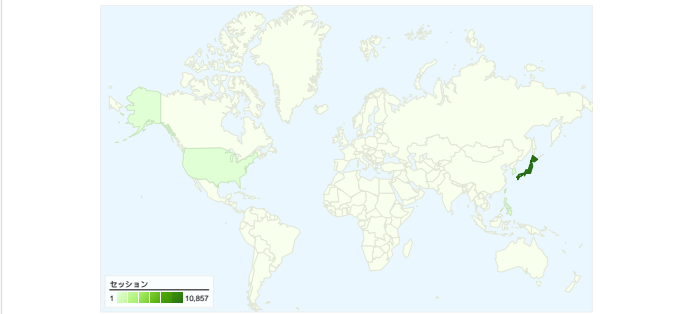

**利用状況**

10,965 セッション

68.98% 直帰率

27,328 ページビュー数

00:03:41 平均サイト滞在時間

2.49 セッションあたりの閲覧ページ数

39.90% 新規セッションの割合

**ユーザー サマリー**

ユーザー  
**4,799**

**地図上のデータ表示**

**トラフィック サマリー**

- 参照元サイト  
5,081.00 (46.34%)
- 検索エンジン  
2,998.00 (27.34%)
- ノーリファラー  
2,886.00 (26.32%)

**コンテンツ サマリー**

| ページ数                  | ページビュー数 | ページビュー数の割合 |
|-----------------------|---------|------------|
| /laser_battler_online | 11,313  | 41.40%     |
| /forum/               | 1,951   | 7.14%      |
| /                     | 1,527   | 5.59%      |
| /forum/index.php      | 1,063   | 3.89%      |
| /duelia               | 964     | 3.53%      |

## 16 国/地域からのセッション数 10,965

このサイトのページが表示された合計回数 27,328

 27,328 ページビュー数

 19,008 ユニーク表示数

 69.03% 直帰率