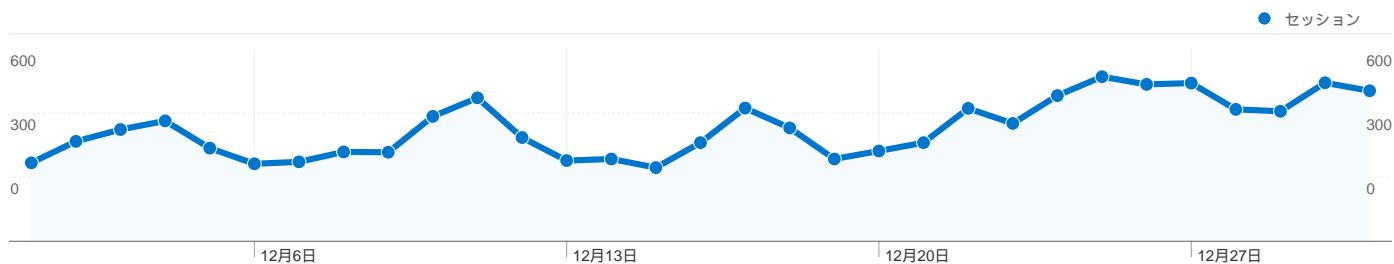

トラフィック サマリー

比較: サイト

すべてのトラフィックからの合計セッション数 10,965

26.32% ノーリファラー

46.34% 参照元サイト

27.34% 検索エンジン

■ 参照元サイト
5,081.00 (46.34%)
■ 検索エンジン
2,998.00 (27.34%)
■ ノーリファラー
2,886.00 (26.32%)

上位のトラフィック

参照元	セッション	セッション数の割合
(direct) ((none))	2,886	26.32%
google (organic)	1,637	14.93%
creative-g.mints.ne.jp	1,298	11.84%
yahoo (organic)	1,237	11.28%
mogera.jp (referral)	471	4.30%

キーワード	セッション	セッション数の割合
レーザーバトラー	1,685	56.20%
レーザーバトラーオンライン	455	15.18%
レーザーバトルオンライン	253	8.44%
レーザーバトラー オンライン	93	3.10%
http://creative-	67	2.23%