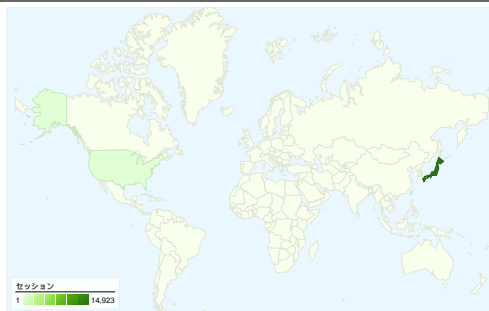

利用状況

15,044 セッション

71.55% 直帰率

40,234 ページビュー数

00:04:02 平均サイト滞在時間

2.67 セッションあたりの閲覧ページ数

43.42% 新規セッションの割合

ユーザー サマリー

ユーザー
7,150

地図上のデータ表示

トラフィック サマリー

- 参照元サイト
7,318.00 (48.64%)
- 検索エンジン
3,884.00 (25.82%)
- ノーリファラー
3,842.00 (25.54%)

コンテンツ サマリー

ページ数	ページビュー数	ページビュー数の割合
/laser_battler_online	16,178	40.21%
/forum/	3,256	8.09%
/forum/index.php	1,847	4.59%
/forum/viewforum.php?f=6	1,741	4.33%
/	1,420	3.53%

このサイトのユーザー数 7,150

15,044 セッション

7,150 ユニークユーザー数

40,234 ページビュー数

2.67 平均ページビュー数

00:04:02 サイト滞在時間

71.55% 直帰率

43.42% 新規セッション数

21 国/地域からのセッション数 15,044

利用状況

セッション	セッションあたりの 閲覧ページ数	平均サイト滞在時間	新規セッションの割合	直帰率	
15,044 サイト全体の割合: 100.00%	2.67 サイトの平均: 2.67 (0.00%)	00:04:02 サイトの平均: 00:04:02 (0.00%)	43.44% サイトの平均: 43.42% (0.05%)	71.55% サイトの平均: 71.55% (0.00%)	
国/地域	セッション	セッションあたりの閲覧ページ数	平均サイト滞在時間	新規セッションの割合	直帰率
Japan	14,923	2.69	00:04:03	43.26%	71.47%
United States	44	1.23	00:01:23	47.73%	84.09%
Taiwan	14	1.50	00:02:14	92.86%	78.57%
Hong Kong	12	1.17	00:00:13	75.00%	83.33%
South Korea	7	1.43	00:04:15	28.57%	71.43%
(not set)	6	1.17	00:03:33	66.67%	83.33%
Canada	6	1.00	00:05:18	33.33%	83.33%
China	5	2.00	00:01:40	100.00%	40.00%
Belgium	5	1.00	00:00:00	80.00%	100.00%
Russia	4	1.00	00:00:00	100.00%	100.00%