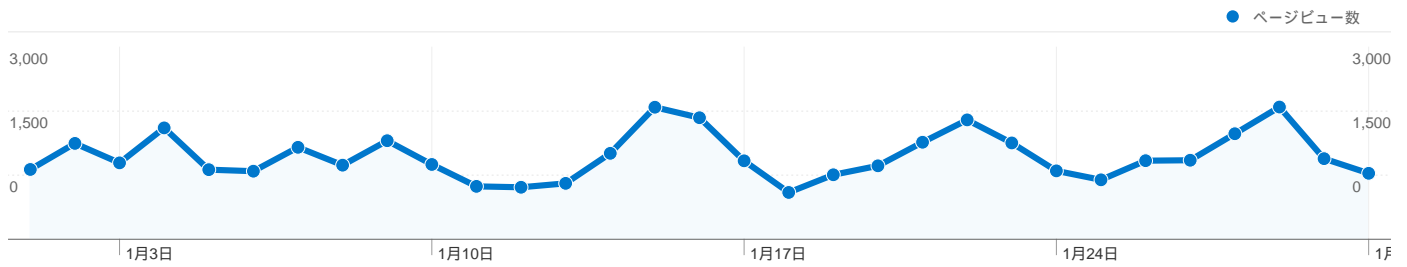

利用状況

15,044 セッション

71.55% 直帰率

40,234 ページビュー数

00:04:02 平均サイト滞在時間

2.67 セッションあたりの閲覧ページ数

43.42% 新規セッションの割合

ユーザー サマリー

トラフィック サマリー

比較: サイト

すべてのトラフィックからの合計セッション数 15,044

 25.54% ノーリファラー

 48.64% 参照元サイト

 25.82% 検索エンジン

- 参照元サイト
7,318.00 (48.64%)
- 検索エンジン
3,884.00 (25.82%)
- ノーリファラー
3,842.00 (25.54%)

上位のトラフィック

参照元	セッション	セッション数の割合
(direct) ((none))	3,842	25.54%
google (organic)	2,322	15.43%
blog.livedoor.jp (referral)	2,261	15.03%
yahoo (organic)	1,353	8.99%
creative-g.mints.ne.jp	977	6.49%

キーワード	セッション	セッション数の割合
レーザーバトル	1,980	50.98%
レーザーバトルオンライン	680	17.51%
れーざーばとるおんらいん	180	4.63%
http://creative-	109	2.81%
レーザーバトルオンライン	91	2.34%

21 国/地域からのセッション数 15,044

利用状況

セッション	セッションあたりの 閲覧ページ数	平均サイト滞在時間	新規セッションの割合	直帰率	
15,044 サイト全体の割合: 100.00%	2.67 サイトの平均: 2.67 (0.00%)	00:04:02 サイトの平均: 00:04:02 (0.00%)	43.44% サイトの平均: 43.42% (0.05%)	71.55% サイトの平均: 71.55% (0.00%)	
国/地域	セッション	セッションあたりの閲覧ページ数	平均サイト滞在時間	新規セッションの割合	直帰率
Japan	14,923	2.69	00:04:03	43.26%	71.47%
United States	44	1.23	00:01:23	47.73%	84.09%
Taiwan	14	1.50	00:02:14	92.86%	78.57%
Hong Kong	12	1.17	00:00:13	75.00%	83.33%
South Korea	7	1.43	00:04:15	28.57%	71.43%
(not set)	6	1.17	00:03:33	66.67%	83.33%
Canada	6	1.00	00:05:18	33.33%	83.33%
China	5	2.00	00:01:40	100.00%	40.00%
Belgium	5	1.00	00:00:00	80.00%	100.00%
Russia	4	1.00	00:00:00	100.00%	100.00%