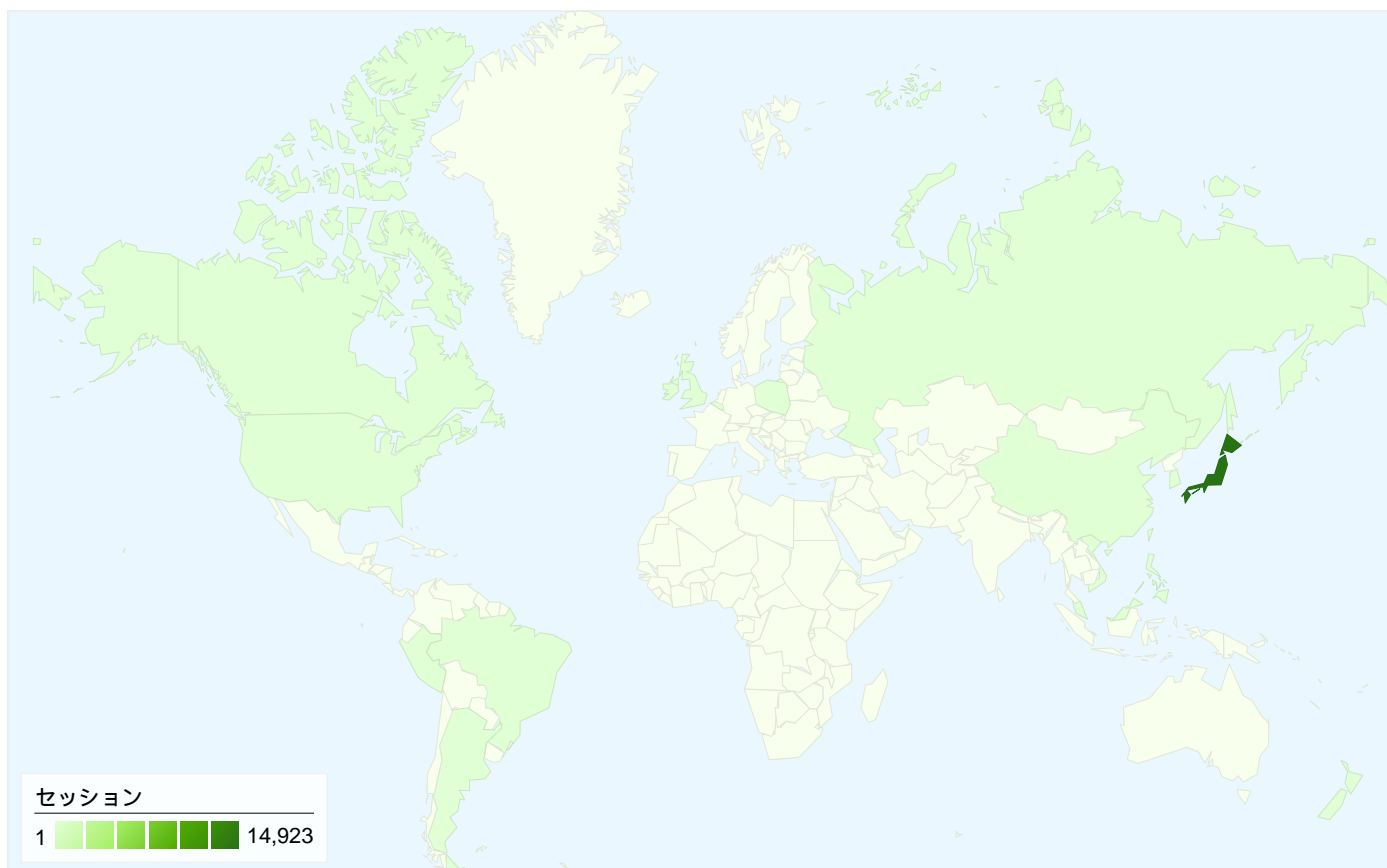

利用状況

15,044 セッション

71.55% 直帰率

40,234 ページビュー数

00:04:02 平均サイト滞在時間

2.67 セッションあたりの閲覧ページ数

43.42% 新規セッションの割合

ユーザー サマリー

ユーザー
7,150

地図上のデータ表示

トラフィック サマリー

- 参照元サイト
7,318.00 (48.64%)
- 検索エンジン
3,884.00 (25.82%)
- ノーリファラー
3,842.00 (25.54%)

コンテンツ サマリー

ページ数	ページビュー数	ページビュー数の割合
/laser_battler_online	16,178	40.21%
/forum/	3,256	8.09%
/forum/index.php	1,847	4.59%
/forum/viewforum.php?f=6	1,741	4.33%
/	1,420	3.53%

トラフィック サマリー

比較: サイト

すべてのトラフィックからの合計セッション数 15,044

 25.54% ノーリファラー

 48.64% 参照元サイト

 25.82% 検索エンジン

- 参照元サイト
7,318.00 (48.64%)
- 検索エンジン
3,884.00 (25.82%)
- ノーリファラー
3,842.00 (25.54%)

上位のトラフィック

21 国/地域からのセッション数 15,044

利用状況

セッション	セッションあたりの 閲覧ページ数	平均サイト滞在時間	新規セッションの割合	直帰率	
15,044 サイト全体の割合: 100.00%	2.67 サイトの平均: 2.67 (0.00%)	00:04:02 サイトの平均: 00:04:02 (0.00%)	43.44% サイトの平均: 43.42% (0.05%)	71.55% サイトの平均: 71.55% (0.00%)	
国/地域	セッション	セッションあたりの閲覧ページ数	平均サイト滞在時間	新規セッションの割合	直帰率
Japan	14,923	2.69	00:04:03	43.26%	71.47%
United States	44	1.23	00:01:23	47.73%	84.09%
Taiwan	14	1.50	00:02:14	92.86%	78.57%
Hong Kong	12	1.17	00:00:13	75.00%	83.33%
South Korea	7	1.43	00:04:15	28.57%	71.43%
(not set)	6	1.17	00:03:33	66.67%	83.33%
Canada	6	1.00	00:05:18	33.33%	83.33%
China	5	2.00	00:01:40	100.00%	40.00%
Belgium	5	1.00	00:00:00	80.00%	100.00%
Russia	4	1.00	00:00:00	100.00%	100.00%