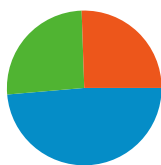

トラフィック サマリー

- 参照元サイト
  7,318.00 (48.64%)
- 検索エンジン
  3,884.00 (25.82%)
- ノーリファラー
  3,842.00 (25.54%)

コンテンツ サマリー

ページ数	ページビュー数	ページビュー数の割合
/laser_battler_online	16,178	40.21%
/forum/	3,256	8.09%
/forum/index.php	1,847	4.59%
/forum/viewforum.php?f=6	1,741	4.33%
/	1,420	3.53%