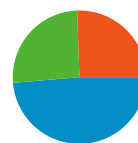

技術に関するプロフィール

ブラウザ	セッション	セッション数の割合	接続速度	セッション	セッション数の割合
Internet Explorer	7,835	52.08%	T1	5,824	38.71%
Firefox	3,074	20.43%	Unknown	3,907	25.97%
Chrome	2,131	14.17%	DSL	2,576	17.12%
Safari	908	6.04%	Cable	2,539	16.88%
Opera	797	5.30%	Dialup	167	1.11%

トラフィック サマリー

比較: サイト

すべてのトラフィックからの合計セッション数 15,044

 25.54% ノーリファラー

 48.64% 参照元サイト

 25.82% 検索エンジン

- 参照元サイト
7,318.00 (48.64%)
- 検索エンジン
3,884.00 (25.82%)
- ノーリファラー
3,842.00 (25.54%)

上位のトラフィック

参照元	セッション	セッション数の割合
(direct) ((none))	3,842	25.54%
google (organic)	2,322	15.43%
blog.livedoor.jp (referral)	2,261	15.03%
yahoo (organic)	1,353	8.99%
creative-g.mints.ne.jp	977	6.49%

キーワード	セッション	セッション数の割合
レーザーバトル	1,980	50.98%
レーザーバトルオンライン	680	17.51%
れーざーばとるおんらいん	180	4.63%
http://creative-	109	2.81%
レーザーバトルオンライン	91	2.34%