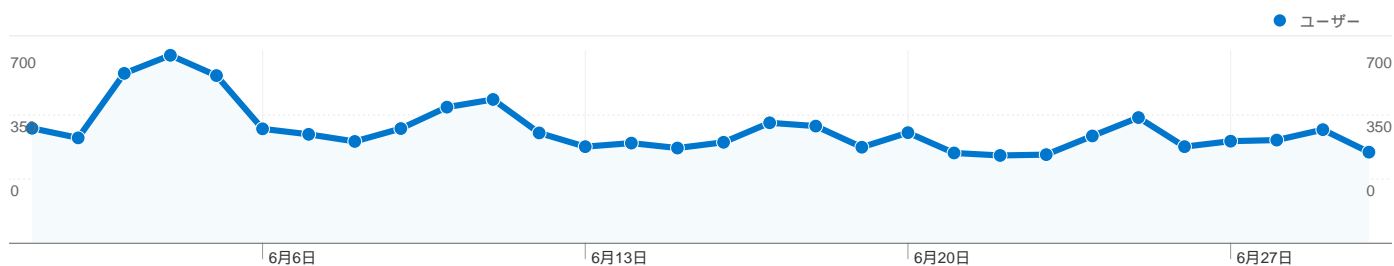

利用状況

17,538 訪問

76.42% 直帰率

33,322 ページビュー数

00:03:32 平均サイト滞在時間

1.90 訪問別ページビュー

41.00% 新規訪問の割合

ユーザー サマリー

ユーザー
8,607

コンテンツ サマリー

ページ数	ページビュー数	ページビュー数の割合
/laser_battler_online	16,234	48.72%
/	1,542	4.63%
/forum/	1,461	4.38%
/forum/viewforum.php?f=6	724	2.17%
/duelia	637	1.91%

トラフィック サマリー

- ノーリファラー
8,178.00 (46.63%)
- 検索エンジン
4,898.00 (27.93%)
- 参照元サイト
4,461.00 (25.44%)
- その他
1 (0.01%)

地図上のデータ表示

このサイトのユーザー数 8,607

17,538 訪問数

8,607 ユニークユーザー数

33,322 ページビュー数

1.90 平均ページビュー数

00:03:32 サイト滞在時間

76.42% 直帰率

103 国/地域からのセッション数 17,538

利用状況

訪問 17,538 サイト全体の割合: 100.00%	訪問別ページビュー 1.90 サイトの平均: 1.90 (0.00%)	平均サイト滞在時間 00:03:32 サイトの平均: 00:03:32 (0.00%)	新規訪問の割合 41.00% サイトの平均: 41.00% (0.00%)	直帰率 76.42% サイトの平均: 76.42% (0.00%)	
国/地域	訪問	訪問別ページビュー	平均サイト滞在時間	新規訪問の割合	直帰率
Japan	13,886	2.13	00:04:28	33.84%	70.55%
United States	1,139	1.01	00:00:02	57.33%	99.39%
Russia	376	1.02	00:00:02	81.91%	99.73%
Romania	119	1.04	00:00:01	24.37%	97.48%
Canada	111	1.14	00:00:04	48.65%	98.20%
Brazil	108	1.00	00:00:00	62.96%	100.00%
Argentina	106	1.00	00:00:00	77.36%	100.00%
Mexico	104	1.00	00:00:00	77.88%	100.00%
United Kingdom	95	1.04	00:00:03	69.47%	97.89%
Ukraine	75	1.00	00:00:00	81.33%	100.00%