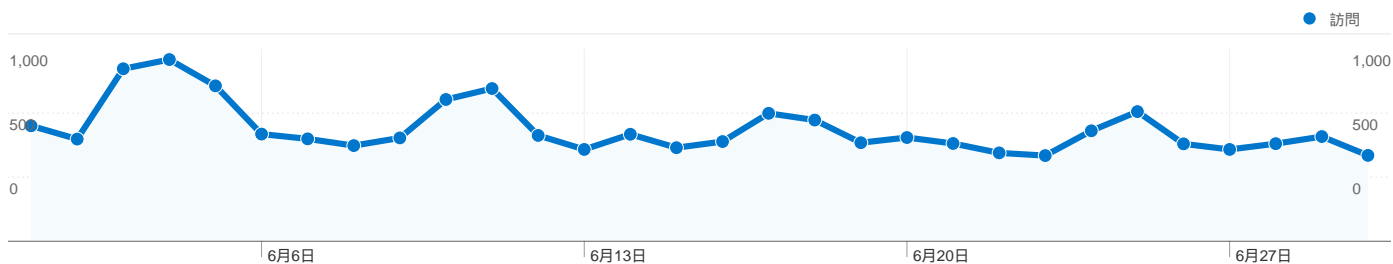

トラフィック サマリー

比較: サイト

すべてのトラフィックからの合計セッション数 17,538

46.63% ノーリファラー

25.44% 参照元サイト

27.93% 検索エンジン

- ノーリファラー
  8,178.00 (46.63%)
- 検索エンジン
  4,898.00 (27.93%)
- 参照元サイト
  4,461.00 (25.44%)
- その他
  1 (0.01%)

上位のトラフィック

参照元	訪問数	訪問数の割合	キーワード	訪問数	訪問数の割合
(direct) ((none))	8,178	46.63%	レーザーバトラー	2,664	54.39%
google (organic)	2,868	16.35%	レーザーバトラーオンライン	688	14.05%
yahoo (organic)	1,757	10.02%	レーザーバトラー オンライン	120	2.45%
mogera.jp (referral)	731	4.17%	レーザー ゲーム	119	2.43%
blog.livedoor.jp (referral)	724	4.13%	re-za-batora-	108	2.20%