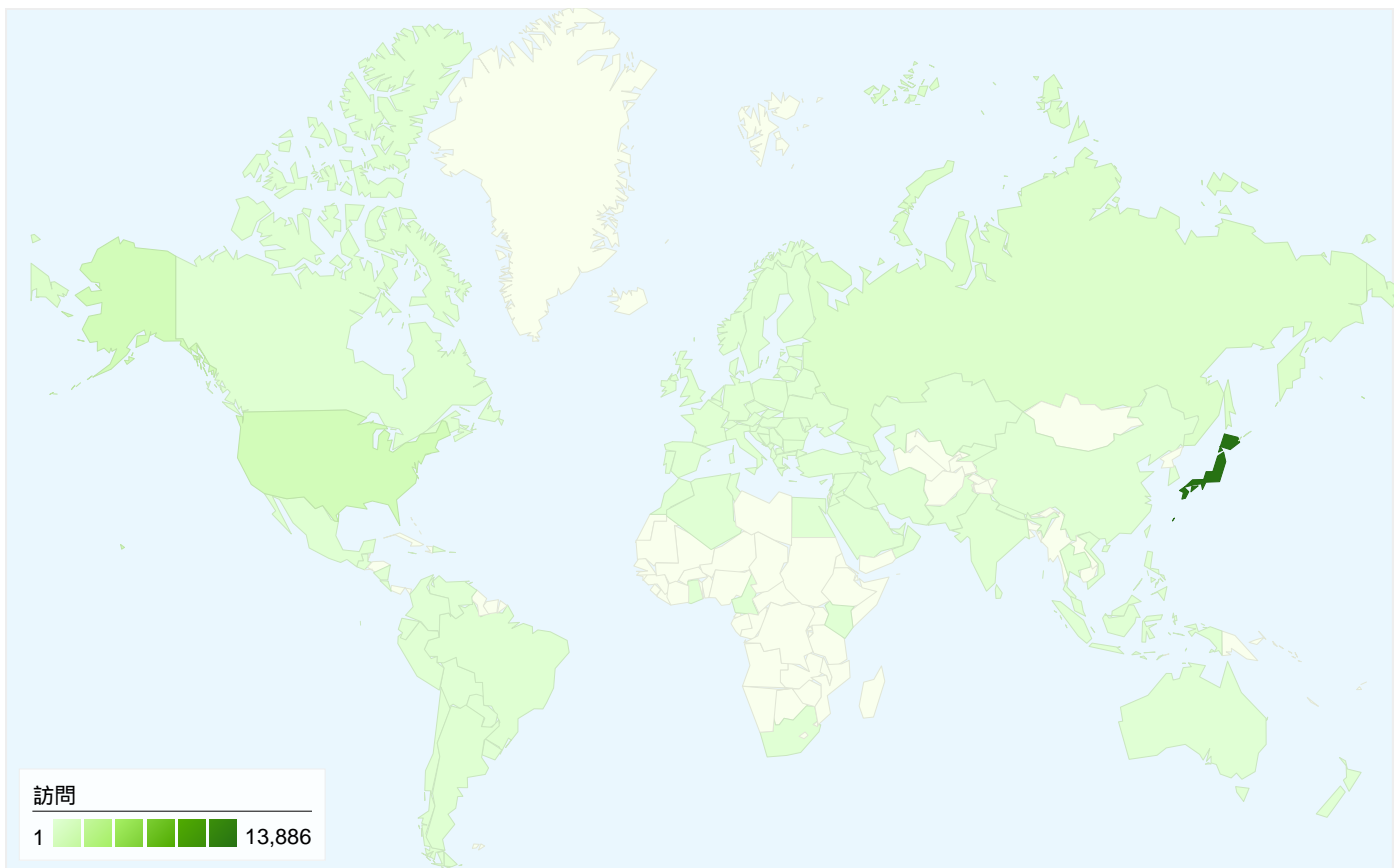

利用状況

17,538 訪問

76.42% 直帰率

33,322 ページビュー数

00:03:32 平均サイト滞在時間

1.90 訪問別ページビュー

41.00% 新規訪問の割合

ユーザー サマリー

地図上のデータ表示

このサイトのユーザー数 8,607

17,538 訪問数

8,607 ユニークユーザー数

33,322 ページビュー数

1.90 平均ページビュー数

00:03:32 サイト滞在時間

76.42% 直帰率

このサイトのページが表示された合計回数 33,322

 33,322 ページビュー数

 24,420 ユニーク表示数

 76.58% 直帰率

上位のコンテンツ

ページ数	ページビュー数	ページビュー数の割合
/laser_battler_online	16,234	48.72%
/	1,542	4.63%
/forum/	1,461	4.38%
/forum/viewforum.php?f=6	724	2.17%
/duelia	637	1.91%

103 国/地域からのセッション数 17,538

利用状況

訪問 17,538 サイト全体の割合: 100.00%	訪問別ページビュー 1.90 サイトの平均: 1.90 (0.00%)	平均サイト滞在時間 00:03:32 サイトの平均: 00:03:32 (0.00%)	新規訪問の割合 41.00% サイトの平均: 41.00% (0.00%)	直帰率 76.42% サイトの平均: 76.42% (0.00%)	
国/地域	訪問	訪問別ページビュー	平均サイト滞在時間	新規訪問の割合	直帰率
Japan	13,886	2.13	00:04:28	33.84%	70.55%
United States	1,139	1.01	00:00:02	57.33%	99.39%
Russia	376	1.02	00:00:02	81.91%	99.73%
Romania	119	1.04	00:00:01	24.37%	97.48%
Canada	111	1.14	00:00:04	48.65%	98.20%
Brazil	108	1.00	00:00:00	62.96%	100.00%
Argentina	106	1.00	00:00:00	77.36%	100.00%
Mexico	104	1.00	00:00:00	77.88%	100.00%
United Kingdom	95	1.04	00:00:03	69.47%	97.89%
Ukraine	75	1.00	00:00:00	81.33%	100.00%