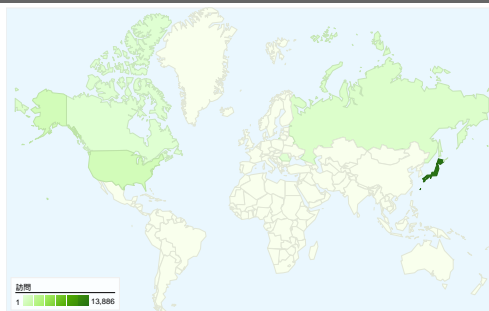

利用状況

17,538 訪問

76.42% 直帰率

33,322 ページビュー数

00:03:32 平均サイト滞在時間

1.90 訪問別ページビュー

41.00% 新規訪問の割合

ユーザー サマリー

ユーザー
8,607

コンテンツ サマリー

ページ数	ページビュー数	ページビュー数の割合
/laser_battler_online	16,234	48.72%
/	1,542	4.63%
/forum/	1,461	4.38%
/forum/viewforum.php?f=6	724	2.17%
/duelia	637	1.91%

トラフィック サマリー

- ノーリファラー
8,178.00 (46.63%)
- 検索エンジン
4,898.00 (27.93%)
- 参照元サイト
4,461.00 (25.44%)
- その他
1 (0.01%)

地図上のデータ表示

このサイトのユーザー数 8,607

17,538 訪問数

8,607 ユニークユーザー数

33,322 ページビュー数

1.90 平均ページビュー数

00:03:32 サイト滞在時間

76.42% 直帰率

103 国/地域からのセッション数 17,538

利用状況

訪問 17,538 サイト全体の割合: 100.00%	訪問別ページビュー 1.90 サイトの平均: 1.90 (0.00%)	平均サイト滞在時間 00:03:32 サイトの平均: 00:03:32 (0.00%)	新規訪問の割合 41.00% サイトの平均: 41.00% (0.00%)	直帰率 76.42% サイトの平均: 76.42% (0.00%)	
国/地域	訪問	訪問別ページビュー	平均サイト滞在時間	新規訪問の割合	直帰率
Japan	13,886	2.13	00:04:28	33.84%	70.55%
United States	1,139	1.01	00:00:02	57.33%	99.39%
Russia	376	1.02	00:00:02	81.91%	99.73%
Romania	119	1.04	00:00:01	24.37%	97.48%
Canada	111	1.14	00:00:04	48.65%	98.20%
Brazil	108	1.00	00:00:00	62.96%	100.00%
Argentina	106	1.00	00:00:00	77.36%	100.00%
Mexico	104	1.00	00:00:00	77.88%	100.00%
United Kingdom	95	1.04	00:00:03	69.47%	97.89%
Ukraine	75	1.00	00:00:00	81.33%	100.00%