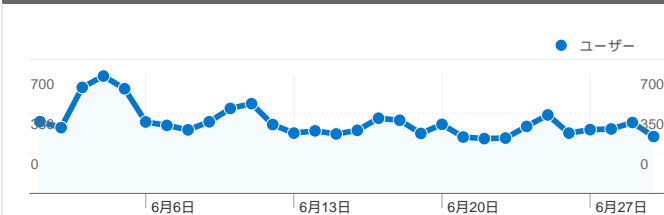

利用状況

17,538 訪問

76.42% 直帰率

33,322 ページビュー数

00:03:32 平均サイト滞在時間

1.90 訪問別ページビュー

41.00% 新規訪問の割合

ユーザー サマリー

ユーザー
8,607

コンテンツ サマリー

ページ数	ページビュー数	ページビュー数の割合
/laser_battler_online	16,234	48.72%
/	1,542	4.63%
/forum/	1,461	4.38%
/forum/viewforum.php?f=6	724	2.17%
/duelia	637	1.91%

トラフィック サマリー

- ノーリファラー
8,178.00 (46.63%)
- 検索エンジン
4,898.00 (27.93%)
- 参照元サイト
4,461.00 (25.44%)
- その他
1 (0.01%)

地図上のデータ表示

このサイトのユーザー数 8,607

17,538 訪問数

8,607 ユニークユーザー数

33,322 ページビュー数

1.90 平均ページビュー数

00:03:32 サイト滞在時間

76.42% 直帰率

103 国/地域からのセッション数 17,538

利用状況

訪問 17,538 サイト全体の割合: 100.00%	訪問別ページビュー 1.90 サイトの平均: 1.90 (0.00%)	平均サイト滞在時間 00:03:32 サイトの平均: 00:03:32 (0.00%)	新規訪問の割合 41.00% サイトの平均: 41.00% (0.00%)	直帰率 76.42% サイトの平均: 76.42% (0.00%)	
国/地域	訪問	訪問別ページビュー	平均サイト滞在時間	新規訪問の割合	直帰率
Japan	13,886	2.13	00:04:28	33.84%	70.55%
United States	1,139	1.01	00:00:02	57.33%	99.39%
Russia	376	1.02	00:00:02	81.91%	99.73%
Romania	119	1.04	00:00:01	24.37%	97.48%
Canada	111	1.14	00:00:04	48.65%	98.20%
Brazil	108	1.00	00:00:00	62.96%	100.00%
Argentina	106	1.00	00:00:00	77.36%	100.00%
Mexico	104	1.00	00:00:00	77.88%	100.00%
United Kingdom	95	1.04	00:00:03	69.47%	97.89%
Ukraine	75	1.00	00:00:00	81.33%	100.00%