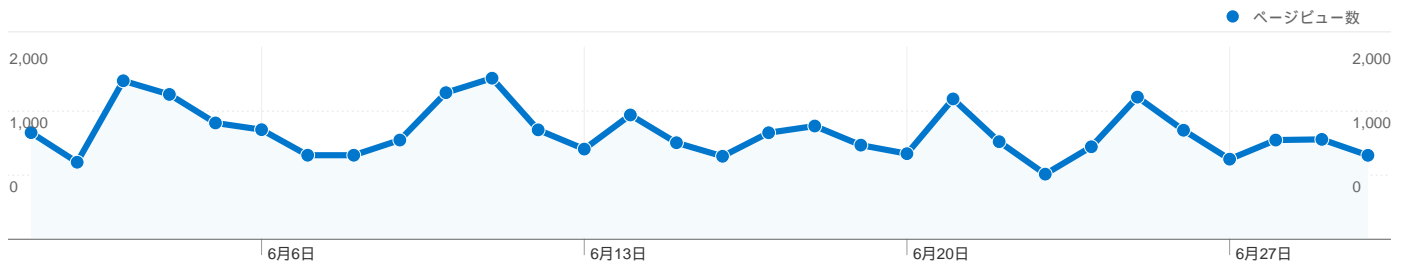

利用状況

17,538 訪問

76.42% 直帰率

33,322 ページビュー数

00:03:32 平均サイト滞在時間

1.90 訪問別ページビュー

41.00% 新規訪問の割合

ユーザー サマリー

比較: サイト

すべてのトラフィックからの合計セッション数 17,538

46.63% ノーリファラー

25.44% 参照元サイト

27.93% 検索エンジン

- ノーリファラー
8,178.00 (46.63%)
- 検索エンジン
4,898.00 (27.93%)
- 参照元サイト
4,461.00 (25.44%)
- その他
1 (0.01%)

上位のトラフィック

参照元	訪問数	訪問数の割合	キーワード	訪問数	訪問数の割合
(direct) ((none))	8,178	46.63%	レーザーバトラー	2,664	54.39%
google (organic)	2,868	16.35%	レーザーバトラーオンライン	688	14.05%
yahoo (organic)	1,757	10.02%	レーザーバトラー オンライン	120	2.45%
mogera.jp (referral)	731	4.17%	レーザー ゲーム	119	2.43%
blog.livedoor.jp (referral)	724	4.13%	re-za-batora-	108	2.20%

このサイトのページが表示された合計回数 33,322

 33,322 ページビュー数

 24,420 ユニーク表示数

 76.58% 直帰率

上位のコンテンツ

ページ数	ページビュー数	ページビュー数の割合
/laser_battler_online	16,234	48.72%
/	1,542	4.63%
/forum/	1,461	4.38%
/forum/viewforum.php?f=6	724	2.17%
/duelia	637	1.91%

103 国/地域からのセッション数 17,538

利用状況

訪問 17,538 サイト全体の割合: 100.00%	訪問別ページビュー 1.90 サイトの平均: 1.90 (0.00%)	平均サイト滞在時間 00:03:32 サイトの平均: 00:03:32 (0.00%)	新規訪問の割合 41.00% サイトの平均: 41.00% (0.00%)	直帰率 76.42% サイトの平均: 76.42% (0.00%)	
国/地域	訪問	訪問別ページビュー	平均サイト滞在時間	新規訪問の割合	直帰率
Japan	13,886	2.13	00:04:28	33.84%	70.55%
United States	1,139	1.01	00:00:02	57.33%	99.39%
Russia	376	1.02	00:00:02	81.91%	99.73%
Romania	119	1.04	00:00:01	24.37%	97.48%
Canada	111	1.14	00:00:04	48.65%	98.20%
Brazil	108	1.00	00:00:00	62.96%	100.00%
Argentina	106	1.00	00:00:00	77.36%	100.00%
Mexico	104	1.00	00:00:00	77.88%	100.00%
United Kingdom	95	1.04	00:00:03	69.47%	97.89%
Ukraine	75	1.00	00:00:00	81.33%	100.00%