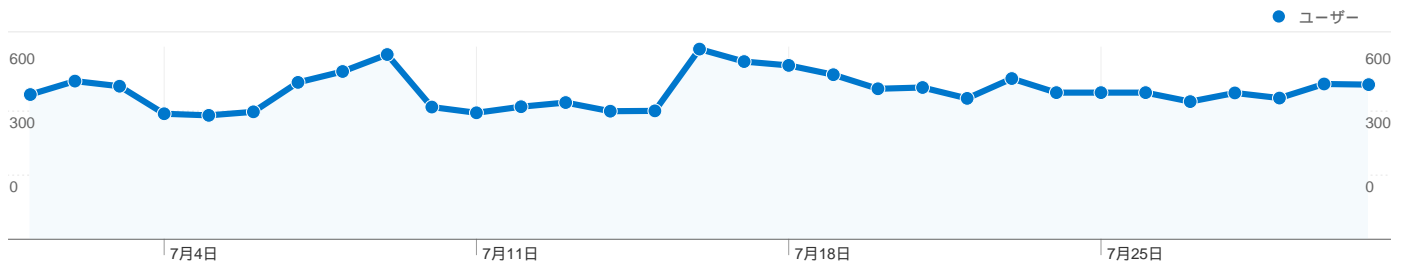

**利用状況**

20,856 訪問

75.11% 直帰率

42,164 ページビュー数

00:04:05 平均サイト滞在時間

2.02 訪問別ページビュー

42.19% 新規訪問の割合

**ユーザー サマリー**

ユーザー  
**10,190**

**コンテンツ サマリー**

ページ数	ページビュー数	ページビュー数の割合
/laser_battler_online	18,619	44.16%
/	2,178	5.17%
/forum/	1,763	4.18%
/forum/viewforum.php?f=6	914	2.17%
/_lbo_air_ja_JP/	877	2.08%

**トラフィック サマリー**

## このサイトのユーザー数 10,190

20,856 訪問数

10,190 ユニークユーザー数

42,164 ページビュー数

2.02 平均ページビュー数

00:04:05 サイト滞在時間

75.11% 直帰率

42.19% 新規訪問数

## 103 国/地域からのセッション数 20,856