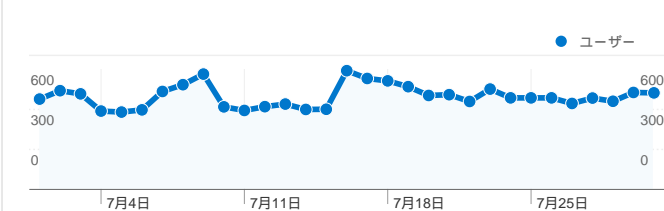

**利用状況**

20,856 訪問

75.11% 直帰率

42,164 ページビュー数

00:04:05 平均サイト滞在時間

2.02 訪問別ページビュー

42.19% 新規訪問の割合

**ユーザー サマリー**

ユーザー  
**10,190**

**コンテンツ サマリー**

ページ数	ページビュー数	ページビュー数の割合
/laser_battler_online	18,619	44.16%
/	2,178	5.17%
/forum/	1,763	4.18%
/forum/viewforum.php?f=6	914	2.17%
/_lbo_air_ja_JP/	877	2.08%

**トラフィック サマリー**

## このサイトのユーザー数 10,190

20,856 訪問数

10,190 ユニークユーザー数

42,164 ページビュー数

2.02 平均ページビュー数

00:04:05 サイト滞在時間

75.11% 直帰率

42.19% 新規訪問数

このサイトのページが表示された合計回数 42,164

 42,164 ページビュー数

 30,522 ユニーク表示数

 75.21% 直帰率