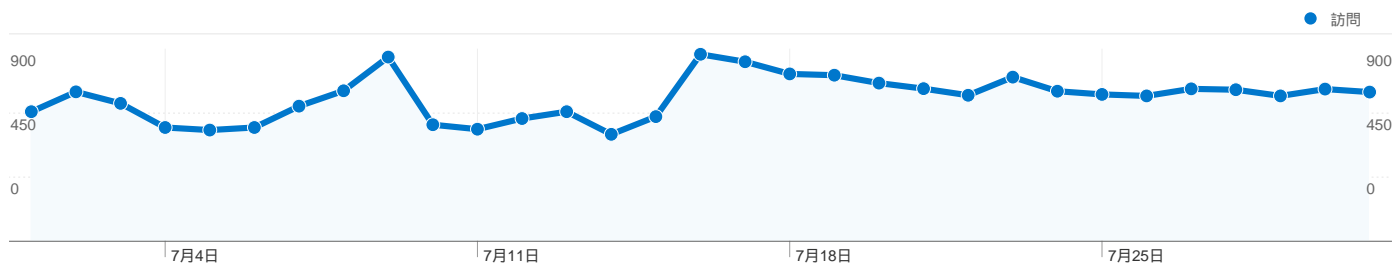

**利用状況**

20,856 訪問

75.11% 直帰率

42,164 ページビュー数

00:04:05 平均サイト滞在時間

2.02 訪問別ページビュー

42.19% 新規訪問の割合

**ユーザー サマリー**

## このサイトのユーザー数 10,190

20,856 訪問数

10,190 ユニークユーザー数

42,164 ページビュー数

2.02 平均ページビュー数

00:04:05 サイト滞在時間

75.11% 直帰率

42.19% 新規訪問数

## すべてのトラフィックからの合計セッション数 20,856

43.81% ノーリファラー

28.13% 参照元サイト

28.07% 検索エンジン

■ ノーリファラー  
9,136.00 (43.81%)

■ 参照元サイト  
5,866.00 (28.13%)

■ 検索エンジン  
5,854.00 (28.07%)

このサイトのページが表示された合計回数 42,164

 42,164 ページビュー数

 30,522 ユニーク表示数

 75.21% 直帰率