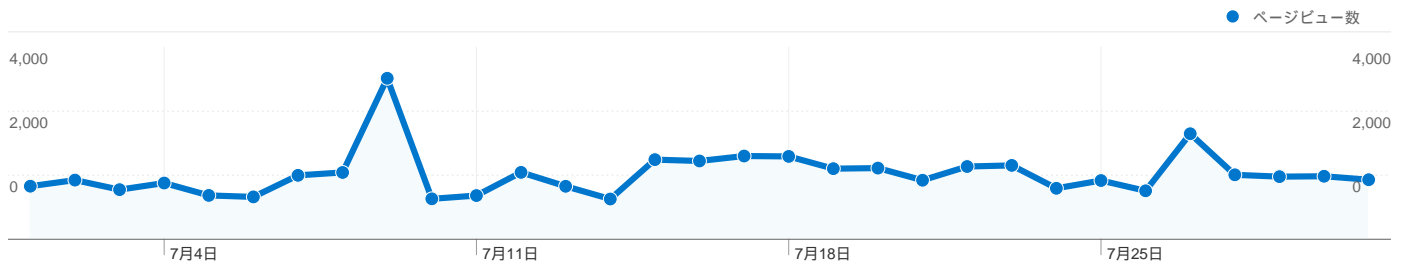

**利用状況**

20,856 訪問

75.11% 直帰率

42,164 ページビュー数

00:04:05 平均サイト滞在時間

2.02 訪問別ページビュー

42.19% 新規訪問の割合

**ユーザー サマリー**

## トラフィック サマリー

比較: サイト

## すべてのトラフィックからの合計セッション数 20,856

43.81% ノーリファラー

28.13% 参照元サイト

28.07% 検索エンジン

■ ノーリファラー  
9,136.00 (43.81%)

■ 参照元サイト  
5,866.00 (28.13%)

■ 検索エンジン  
5,854.00 (28.07%)

このサイトのページが表示された合計回数 42,164

 42,164 ページビュー数

 30,522 ユニーク表示数

 75.21% 直帰率