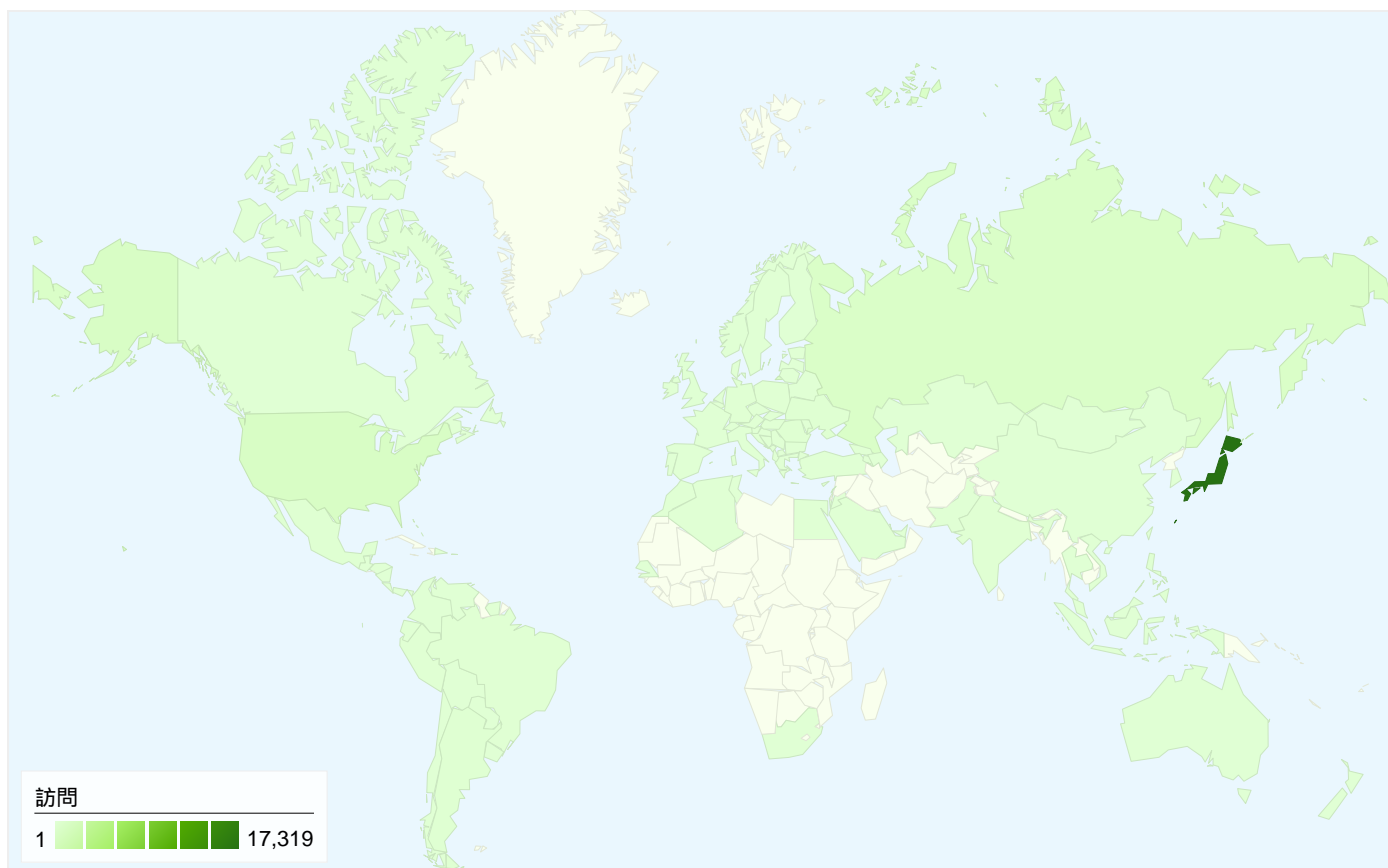

## すべてのトラフィックからの合計セッション数 20,856

43.81% ノーリファラー

28.13% 参照元サイト

28.07% 検索エンジン

■ ノーリファラー  
9,136.00 (43.81%)

■ 参照元サイト  
5,866.00 (28.13%)

■ 検索エンジン  
5,854.00 (28.07%)

このサイトのページが表示された合計回数 42,164

 42,164 ページビュー数

 30,522 ユニーク表示数

 75.21% 直帰率

## 103 国/地域からのセッション数 20,856

### 利用状況

訪問	訪問別ページビュー	平均サイト滞在時間	新規訪問の割合	直帰率	
<b>20,856</b> サイト全体の割合: 100.00%	<b>2.02</b> サイトの平均: 2.02 (0.00%)	<b>00:04:05</b> サイトの平均: 00:04:05 (0.00%)	<b>42.20%</b> サイトの平均: 42.19% (0.01%)	<b>75.11%</b> サイトの平均: 75.11% (0.00%)	
国/地域	訪問	訪問別ページビュー	平均サイト滞在時間	新規訪問の割合	直帰率
Japan	17,319	2.22	00:04:55	35.16%	70.34%
United States	813	1.00	00:00:01	70.97%	99.63%
Russia	620	1.00	00:00:01	87.74%	99.52%
Argentina	154	1.01	> 00:00:00	62.34%	99.35%
Mexico	146	1.00	00:00:00	68.49%	100.00%
Ukraine	117	1.00	00:00:00	83.76%	100.00%
Philippines	114	1.02	00:00:02	88.60%	98.25%
Romania	112	1.00	00:00:00	21.43%	100.00%
United Kingdom	99	1.00	00:00:00	74.75%	100.00%
Brazil	96	1.00	00:00:00	81.25%	100.00%