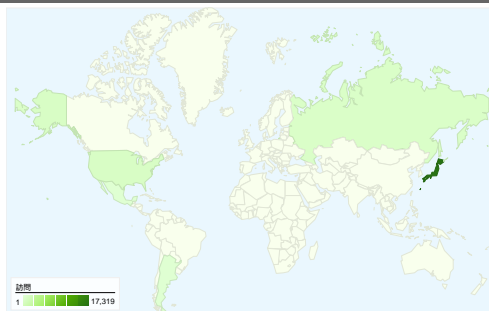

ユーザー  
**10,190**

**コンテンツ サマリー**

ページ数	ページビュー数	ページビュー数の割合
/laser_battler_online	18,619	44.16%
/	2,178	5.17%
/forum/	1,763	4.18%
/forum/viewforum.php?f=6	914	2.17%
/_lbo_air_ja_JP/	877	2.08%

**トラフィック サマリー**

- ノーリファラー  
9,136.00 (43.81%)
- 参照元サイト  
5,866.00 (28.13%)
- 検索エンジン  
5,854.00 (28.07%)

**地図上のデータ表示**

## このサイトのユーザー数 10,190

20,856 訪問数

10,190 ユニークユーザー数

42,164 ページビュー数

2.02 平均ページビュー数

00:04:05 サイト滞在時間

75.11% 直帰率

42.19% 新規訪問数

## 103 国/地域からのセッション数 20,856