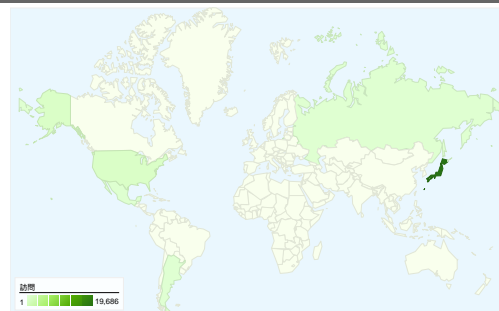

**ユーザー**  
**9,401**

**コンテンツ サマリー**

ページ数	ページビュー数	ページビュー数の割合
/laser_battler_online	20,612	48.47%
/	2,521	5.93%
/forum/	1,928	4.53%
/_lbo_air_ja_JP/	1,599	3.76%
/duelia	869	2.04%

**トラフィック サマリー**

- **ノーリファラー**  
10,220.00 (44.55%)
- **検索エンジン**  
6,380.00 (27.81%)
- **参照元サイト**  
6,339.00 (27.63%)

**地図上のデータ表示**

## 111 国/地域からのセッション数 22,939

### 利用状況

訪問 22,939 サイト全体の割合: 100.00%	訪問別ページビュー 1.85 サイトの平均: 1.85 (0.00%)	平均サイト滞在時間 00:03:56 サイトの平均: 00:03:56 (0.00%)	新規訪問の割合 34.65% サイトの平均: 34.37% (0.81%)	直帰率 76.27% サイトの平均: 76.27% (0.00%)	
国/地域	訪問	訪問別ページビュー	平均サイト滞在時間	新規訪問の割合	直帰率
Japan	19,686	1.99	00:04:35	29.21%	72.49%
United States	757	1.00	> 00:00:00	65.26%	99.60%
Mexico	248	1.00	00:00:00	48.39%	100.00%
Russia	215	1.00	> 00:00:00	84.19%	99.53%
Argentina	152	1.00	00:00:00	58.55%	100.00%
Chile	129	1.00	00:00:00	40.31%	100.00%
Philippines	118	1.00	00:00:00	87.29%	100.00%
Romania	102	1.00	00:00:00	18.63%	100.00%
United Kingdom	93	1.00	00:00:00	69.89%	100.00%
Puerto Rico	82	1.00	00:00:00	17.07%	100.00%