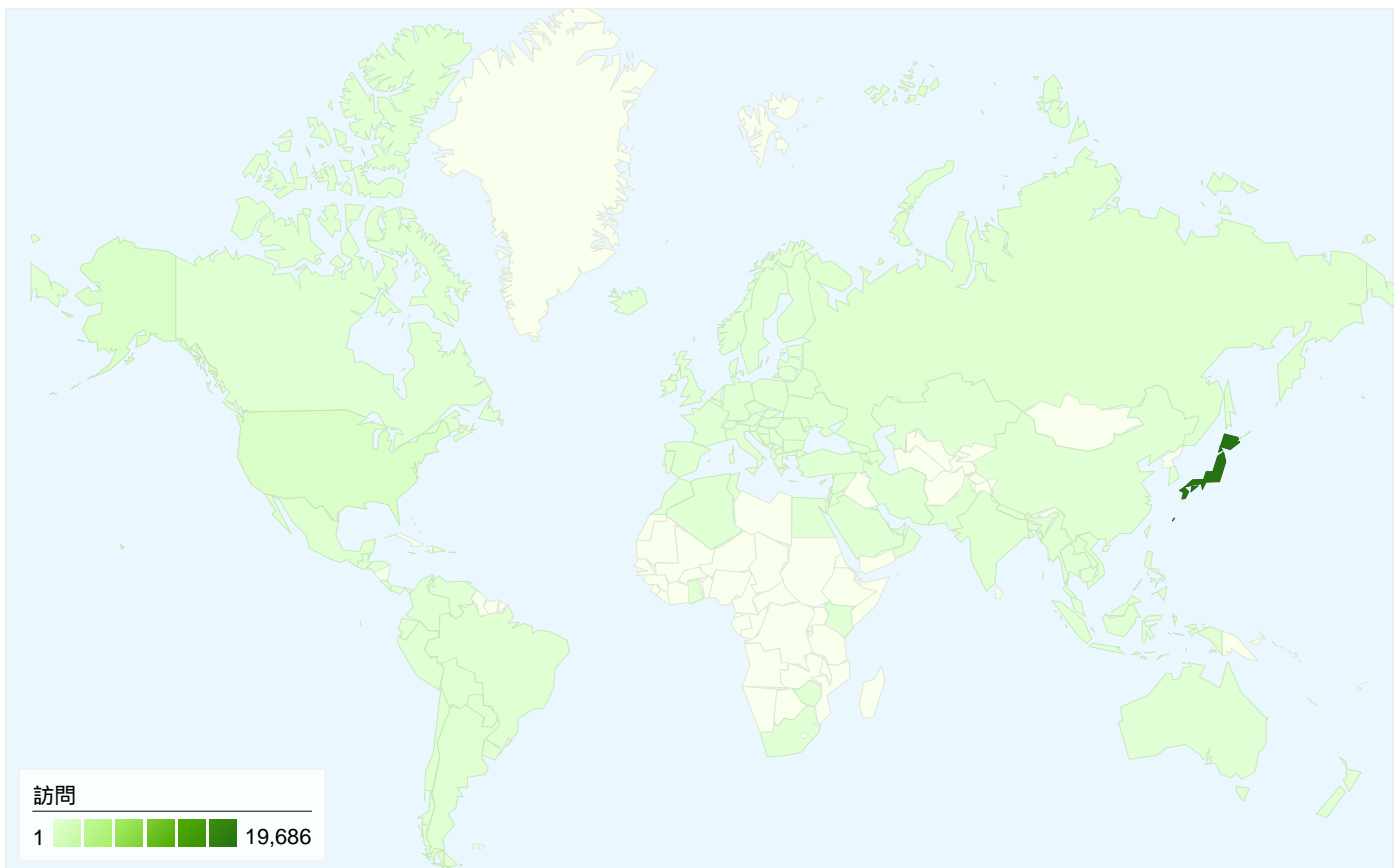

## すべてのトラフィックからの合計セッション数 22,939

44.55% ノーリファラー

27.63% 参照元サイト

27.81% 検索エンジン

■ ノーリファラー  
10,220.00 (44.55%)

■ 検索エンジン  
6,380.00 (27.81%)

■ 参照元サイト  
6,339.00 (27.63%)

このサイトのページが表示された合計回数 42,529

 42,529 ページビュー数

 31,834 ユニーク表示数

 76.32% 直帰率

## 111 国/地域からのセッション数 22,939

### 利用状況

訪問 22,939 サイト全体の割合: 100.00%	訪問別ページビュー 1.85 サイトの平均: 1.85 (0.00%)	平均サイト滞在時間 00:03:56 サイトの平均: 00:03:56 (0.00%)	新規訪問の割合 34.65% サイトの平均: 34.37% (0.81%)	直帰率 76.27% サイトの平均: 76.27% (0.00%)	
国/地域	訪問	訪問別ページビュー	平均サイト滞在時間	新規訪問の割合	直帰率
Japan	19,686	1.99	00:04:35	29.21%	72.49%
United States	757	1.00	> 00:00:00	65.26%	99.60%
Mexico	248	1.00	00:00:00	48.39%	100.00%
Russia	215	1.00	> 00:00:00	84.19%	99.53%
Argentina	152	1.00	00:00:00	58.55%	100.00%
Chile	129	1.00	00:00:00	40.31%	100.00%
Philippines	118	1.00	00:00:00	87.29%	100.00%
Romania	102	1.00	00:00:00	18.63%	100.00%
United Kingdom	93	1.00	00:00:00	69.89%	100.00%
Puerto Rico	82	1.00	00:00:00	17.07%	100.00%