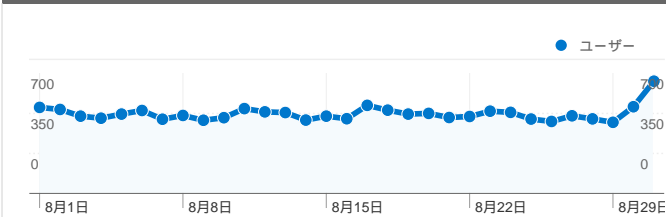

**利用状況**

**22,939** 訪問

**76.27%** 直帰率

**42,529** ページビュー数

**00:03:56** 平均サイト滞在時間

**1.85** 訪問別ページビュー

**34.37%** 新規訪問の割合

**ユーザー サマリー**

**ユーザー**  
**9,401**

**コンテンツ サマリー**

ページ数	ページビュー数	ページビュー数の割合
/laser_battler_online	20,612	48.47%
/	2,521	5.93%
/forum/	1,928	4.53%
/_lbo_air_ja_JP/	1,599	3.76%
/duelia	869	2.04%

**トラフィック サマリー**

- **ノーリファラー**  
10,220.00 (44.55%)
- **検索エンジン**  
6,380.00 (27.81%)
- **参照元サイト**  
6,339.00 (27.63%)

このサイトのページが表示された合計回数 42,529

 42,529 ページビュー数

 31,834 ユニーク表示数

 76.32% 直帰率

## 111 国/地域からのセッション数 22,939