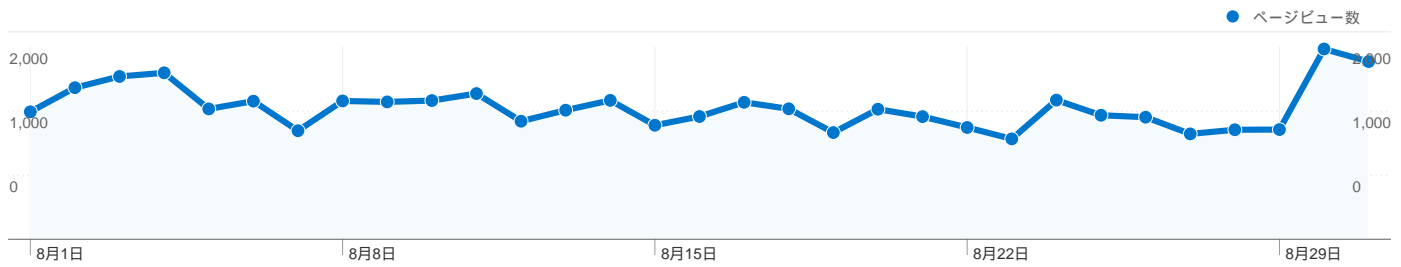

## トラフィック サマリー

比較: サイト

## すべてのトラフィックからの合計セッション数 22,939

44.55% ノーリファラー

27.63% 参照元サイト

27.81% 検索エンジン

■ ノーリファラー  
10,220.00 (44.55%)

■ 検索エンジン  
6,380.00 (27.81%)

■ 参照元サイト  
6,339.00 (27.63%)

## 上位のトラフィック

参照元	訪問数	訪問 %	キーワード	訪問数	訪問 %
(direct) ((none))	10,220	44.55%	レーザーバトラー	3,420	53.61%
google (organic)	4,190	18.27%	レーザーバトラーオンライン	665	10.42%
yahoo (organic)	1,998	8.71%	creative-g	186	2.92%
mogera.jp (referral)	1,007	4.39%	レザバト 掲示板	125	1.96%
blog.livedoor.jp (referral)	641	2.79%	レーザー ゲーム	121	1.90%

このサイトのページが表示された合計回数 42,529

 42,529 ページビュー数

 31,834 ユニーク表示数

 76.32% 直帰率