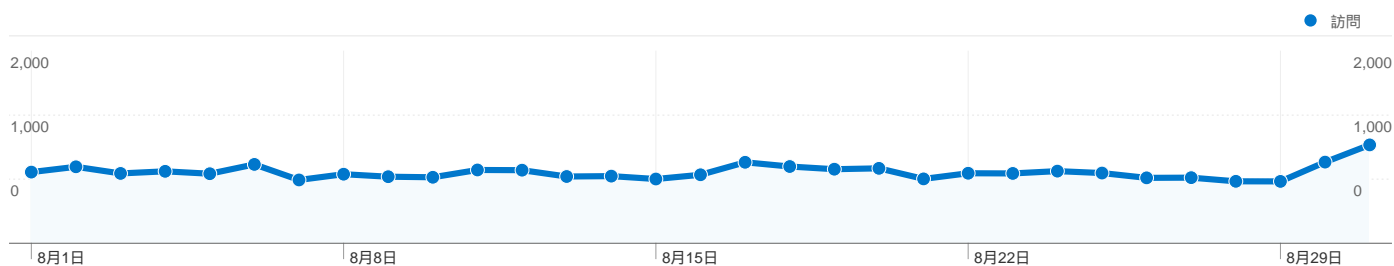

**利用状況**

**22,939** 訪問

**76.27%** 直帰率

**42,529** ページビュー数

**00:03:56** 平均サイト滞在時間

**1.85** 訪問別ページビュー

**34.37%** 新規訪問の割合

**ユーザー サマリー**

**ユーザー**  
**9,401**

**コンテンツ サマリー**

ページ数	ページビュー数	ページビュー数の割合
/laser_battler_online	20,612	48.47%
/	2,521	5.93%
/forum/	1,928	4.53%
/_lbo_air_ja_JP/	1,599	3.76%
/duelia	869	2.04%

**トラフィック サマリー**

- **ノーリファラー**  
10,220.00 (44.55%)
- **検索エンジン**  
6,380.00 (27.81%)
- **参照元サイト**  
6,339.00 (27.63%)

## このサイトのユーザー数 9,401

22,939 訪問数

9,401 ユニークユーザー数

42,529 ページビュー数

1.85 平均ページビュー数

00:03:56 サイト滞在時間

76.27% 直帰率

34.37% 新規訪問数

## すべてのトラフィックからの合計セッション数 22,939

44.55% ノーリファラー

27.63% 参照元サイト

27.81% 検索エンジン

■ ノーリファラー  
10,220.00 (44.55%)

■ 検索エンジン  
6,380.00 (27.81%)

■ 参照元サイト  
6,339.00 (27.63%)