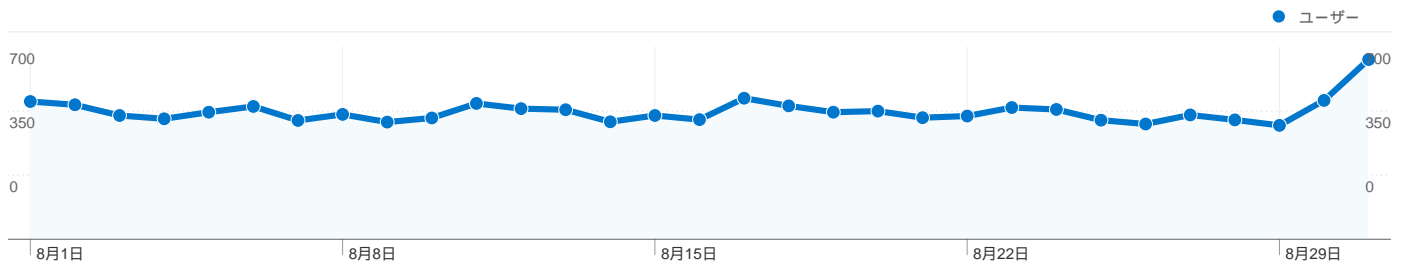

**利用状況**

**22,939** 訪問

**76.27%** 直帰率

**42,529** ページビュー数

**00:03:56** 平均サイト滞在時間

**1.85** 訪問別ページビュー

**34.37%** 新規訪問の割合

**ユーザー サマリー**

**ユーザー**  
**9,401**

**コンテンツ サマリー**

ページ数	ページビュー数	ページビュー数の割合
/laser_battler_online	20,612	48.47%
/	2,521	5.93%
/forum/	1,928	4.53%
/_lbo_air_ja_JP/	1,599	3.76%
/duelia	869	2.04%

**トラフィック サマリー**

- **ノーリファラー**  
10,220.00 (44.55%)
- **検索エンジン**  
6,380.00 (27.81%)
- **参照元サイト**  
6,339.00 (27.63%)

**地図上のデータ表示**

## このサイトのユーザー数 9,401

22,939 訪問数

9,401 ユニークユーザー数

42,529 ページビュー数

1.85 平均ページビュー数

00:03:56 サイト滞在時間

76.27% 直帰率

34.37% 新規訪問数