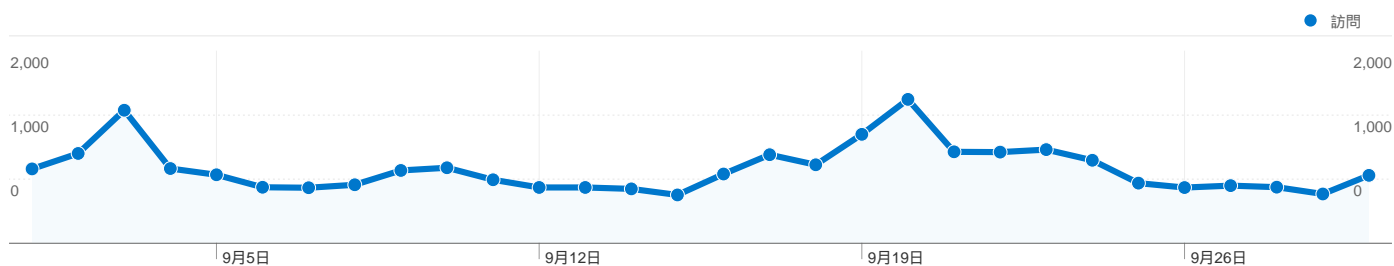

**利用状況**

**23,233 訪問**

**78.44% 直帰率**

**44,766 ページビュー数**

**00:03:00 平均サイト滞在時間**

**1.93 訪問別ページビュー**

**36.64% 新規訪問の割合**

**ユーザー サマリー**

## このサイトのユーザー数 10,546

 23,233 訪問数

 10,546 ユニークユーザー数

 44,766 ページビュー数

 1.93 平均ページビュー数

 00:03:00 サイト滞在時間

 78.44% 直帰率

 36.64% 新規訪問数

## すべてのトラフィックからの合計セッション数 23,233

38.33% ノーリファラー

33.22% 参照元サイト

28.45% 検索エンジン

■ ノーリファラー  
8,906.00 (38.33%)

■ 参照元サイト  
7,718.00 (33.22%)

■ 検索エンジン  
6,609.00 (28.45%)

このサイトのページが表示された合計回数 44,766

 44,766 ページビュー数

 33,797 ユニーク表示数

 78.46% 直帰率