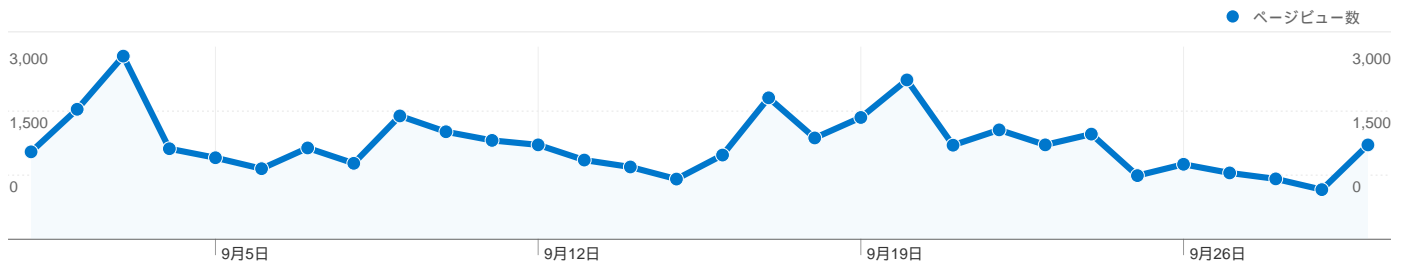

**利用状況**

**23,233 訪問**

**78.44% 直帰率**

**44,766 ページビュー数**

**00:03:00 平均サイト滞在時間**

**1.93 訪問別ページビュー**

**36.64% 新規訪問の割合**

**ユーザー サマリー**

## このサイトのユーザー数 10,546

 23,233 訪問数

 10,546 ユニークユーザー数

 44,766 ページビュー数

 1.93 平均ページビュー数

 00:03:00 サイト滞在時間

 78.44% 直帰率

 36.64% 新規訪問数

## すべてのトラフィックからの合計セッション数 23,233

38.33% ノーリファラー

33.22% 参照元サイト

28.45% 検索エンジン

■ ノーリファラー  
8,906.00 (38.33%)

■ 参照元サイト  
7,718.00 (33.22%)

■ 検索エンジン  
6,609.00 (28.45%)

このサイトのページが表示された合計回数 44,766

 44,766 ページビュー数

 33,797 ユニーク表示数

 78.46% 直帰率