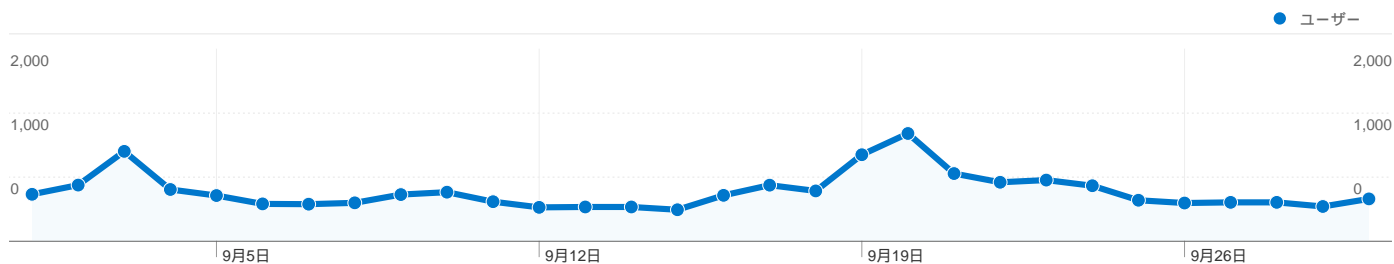

**利用状況**

**23,233 訪問**

**78.44% 直帰率**

**44,766 ページビュー数**

**00:03:00 平均サイト滞在時間**

**1.93 訪問別ページビュー**

**36.64% 新規訪問の割合**

**ユーザー サマリー**

**ユーザー**  
**10,546**

**コンテンツ サマリー**

ページ数	ページビュー数	ページビュー数の割合
/laser_battler_online	19,281	43.07%
/	1,947	4.35%
/forum/	1,856	4.15%
/_lbo_air_ja_JP/	1,833	4.09%
/forum/viewforum.php?f=6	969	2.16%

**トラフィック サマリー**

## このサイトのユーザー数 10,546

 23,233 訪問数

 10,546 ユニークユーザー数

 44,766 ページビュー数

 1.93 平均ページビュー数

 00:03:00 サイト滞在時間

 78.44% 直帰率

 36.64% 新規訪問数

このサイトのページが表示された合計回数 44,766

 44,766 ページビュー数

 33,797 ユニーク表示数

 78.46% 直帰率