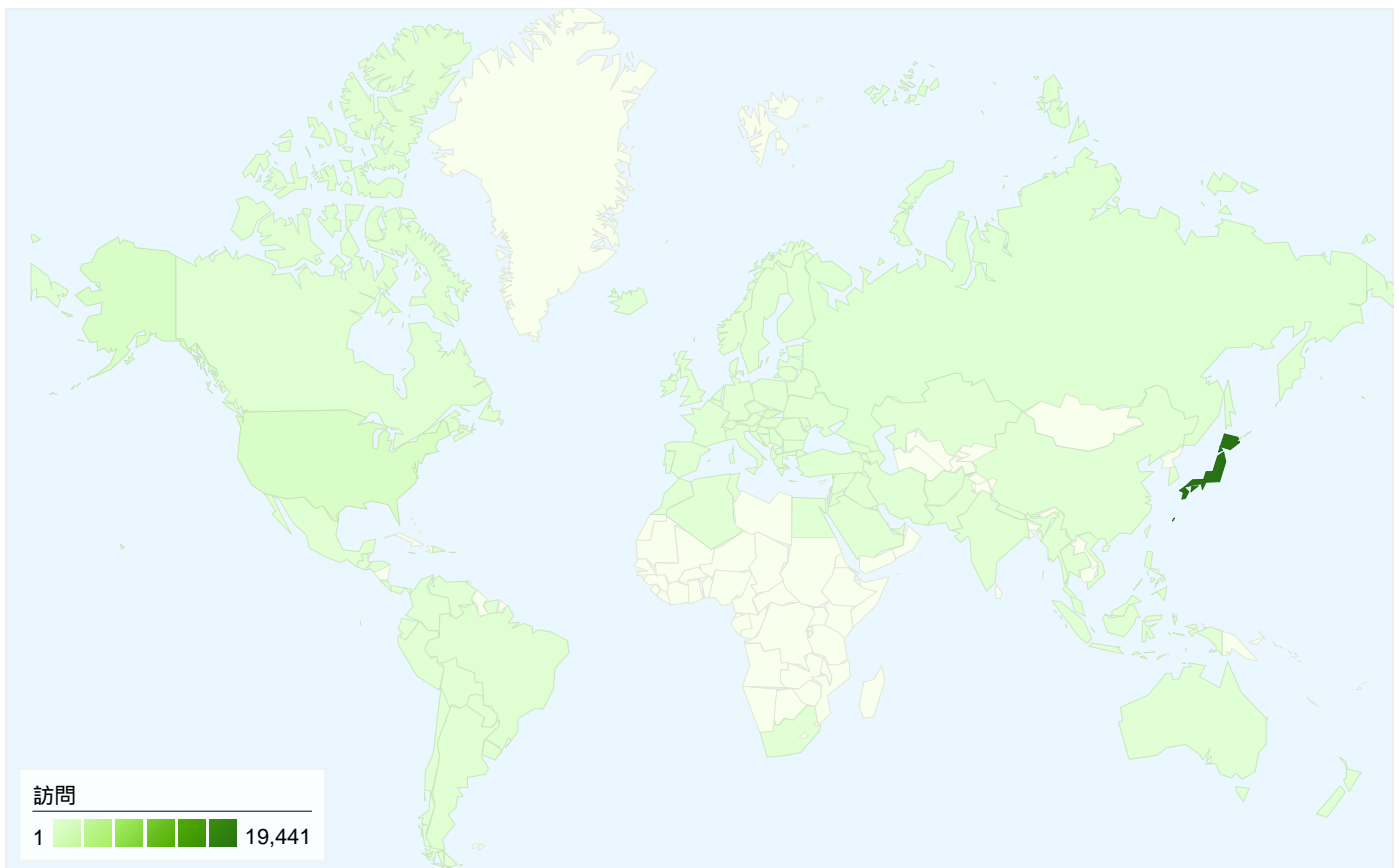

## すべてのトラフィックからの合計セッション数 23,233

38.33% ノーリファラー

33.22% 参照元サイト

28.45% 検索エンジン

■ ノーリファラー  
8,906.00 (38.33%)

■ 参照元サイト  
7,718.00 (33.22%)

■ 検索エンジン  
6,609.00 (28.45%)

このサイトのページが表示された合計回数 44,766

 44,766 ページビュー数

 33,797 ユニーク表示数

 78.46% 直帰率

## 108 国/地域からのセッション数 23,233

### 利用状況

訪問	訪問別ページビュー	平均サイト滞在時間	新規訪問の割合	直帰率	
<b>23,233</b> サイト全体の割合: 100.00%	<b>1.93</b> サイトの平均: 1.93 (0.00%)	<b>00:03:00</b> サイトの平均: 00:03:00 (0.00%)	<b>36.99%</b> サイトの平均: 36.64% (0.96%)	<b>78.44%</b> サイトの平均: 78.44% (0.00%)	
国/地域	訪問	訪問別ページビュー	平均サイト滞在時間	新規訪問の割合	直帰率
Japan	19,441	2.10	00:03:34	32.83%	74.42%
United States	860	1.01	00:00:05	59.77%	98.95%
Slovakia	748	1.00	00:00:00	28.48%	100.00%
Russia	226	1.00	00:00:00	83.63%	100.00%
Brazil	132	1.03	00:00:02	57.58%	98.48%
Philippines	126	1.00	00:00:00	82.54%	100.00%
Canada	124	1.12	00:00:29	37.10%	92.74%
Romania	104	1.12	00:00:05	20.19%	99.04%
Argentina	89	1.00	00:00:00	68.54%	100.00%
Mexico	79	1.00	00:00:00	74.68%	100.00%