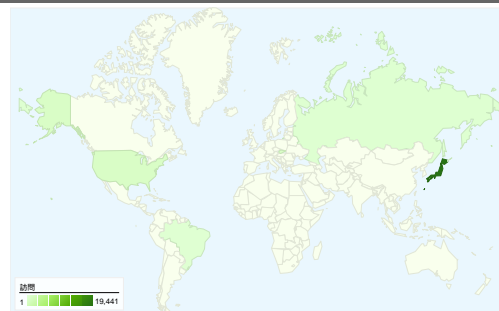

**ユーザー**  
**10,546**

**コンテンツ サマリー**

ページ数	ページビュー数	ページビュー数の割合
/laser_battler_online	19,281	43.07%
/	1,947	4.35%
/forum/	1,856	4.15%
/_lbo_air_ja_JP/	1,833	4.09%
/forum/viewforum.php?f=6	969	2.16%

**トラフィック サマリー**

## このサイトのユーザー数 10,546

 23,233 訪問数

 10,546 ユニークユーザー数

 44,766 ページビュー数

 1.93 平均ページビュー数

 00:03:00 サイト滞在時間

 78.44% 直帰率

 36.64% 新規訪問数

## 108 国/地域からのセッション数 23,233

### 利用状況

訪問	訪問別ページビュー	平均サイト滞在時間	新規訪問の割合	直帰率	
<b>23,233</b> サイト全体の割合: 100.00%	<b>1.93</b> サイトの平均: 1.93 (0.00%)	<b>00:03:00</b> サイトの平均: 00:03:00 (0.00%)	<b>36.99%</b> サイトの平均: 36.64% (0.96%)	<b>78.44%</b> サイトの平均: 78.44% (0.00%)	
国/地域	訪問	訪問別ページビュー	平均サイト滞在時間	新規訪問の割合	直帰率
Japan	19,441	2.10	00:03:34	32.83%	74.42%
United States	860	1.01	00:00:05	59.77%	98.95%
Slovakia	748	1.00	00:00:00	28.48%	100.00%
Russia	226	1.00	00:00:00	83.63%	100.00%
Brazil	132	1.03	00:00:02	57.58%	98.48%
Philippines	126	1.00	00:00:00	82.54%	100.00%
Canada	124	1.12	00:00:29	37.10%	92.74%
Romania	104	1.12	00:00:05	20.19%	99.04%
Argentina	89	1.00	00:00:00	68.54%	100.00%
Mexico	79	1.00	00:00:00	74.68%	100.00%