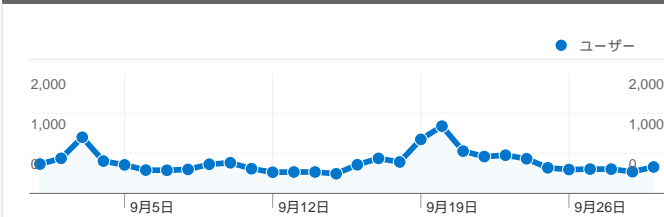

**利用状況**

**23,233 訪問**

**78.44% 直帰率**

**44,766 ページビュー数**

**00:03:00 平均サイト滞在時間**

**1.93 訪問別ページビュー**

**36.64% 新規訪問の割合**

**ユーザー サマリー**

**ユーザー**  
**10,546**

**コンテンツ サマリー**

ページ数	ページビュー数	ページビュー数の割合
/laser_battler_online	19,281	43.07%
/	1,947	4.35%
/forum/	1,856	4.15%
/_lbo_air_ja_JP/	1,833	4.09%
/forum/viewforum.php?f=6	969	2.16%

**トラフィック サマリー**

## このサイトのユーザー数 10,546

 23,233 訪問数

 10,546 ユニークユーザー数

 44,766 ページビュー数

 1.93 平均ページビュー数

 00:03:00 サイト滞在時間

 78.44% 直帰率

 36.64% 新規訪問数

このサイトのページが表示された合計回数 44,766

 44,766 ページビュー数

 33,797 ユニーク表示数

 78.46% 直帰率