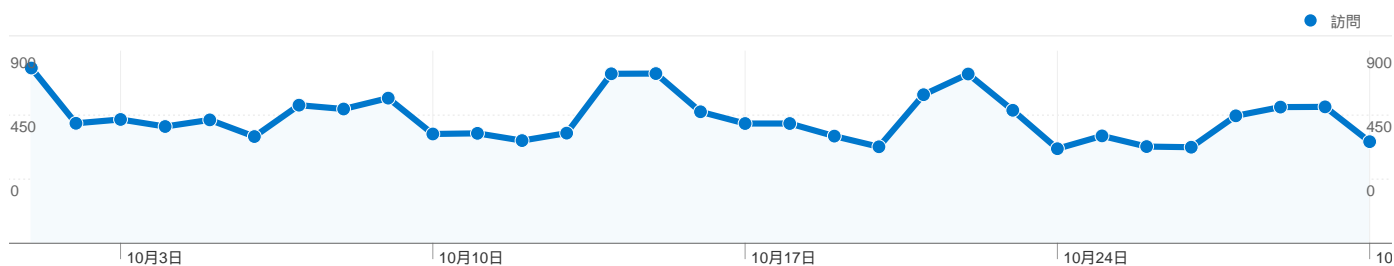

**利用状況**

18,160 訪問

78.97% 直帰率

31,386 ページビュー数

00:02:31 平均サイト滞在時間

1.73 訪問別ページビュー

36.65% 新規訪問の割合

**ユーザー サマリー**

ユーザー  
**8,072**

**コンテンツ サマリー**

ページ数	ページビュー数	ページビュー数の割合
/laser_battler_online	15,045	47.94%
/	1,691	5.39%
/_lbo_air_ja_JP/	1,544	4.92%
/forum/	1,045	3.33%
/duelia	595	1.90%

**トラフィック サマリー**

**地図上のデータ表示**

## このサイトのユーザー数 8,072

18,160 訪問数

8,072 ユニークユーザー数

31,386 ページビュー数

1.73 平均ページビュー数

00:02:31 サイト滞在時間

78.97% 直帰率

36.65% 新規訪問数

## すべてのトラフィックからの合計セッション数 18,160

45.50% ノーリファラー

25.32% 参照元サイト

29.17% 検索エンジン

■ ノーリファラー  
8,263.00 (45.50%)

■ 検索エンジン  
5,298.00 (29.17%)

■ 参照元サイト  
4,599.00 (25.32%)