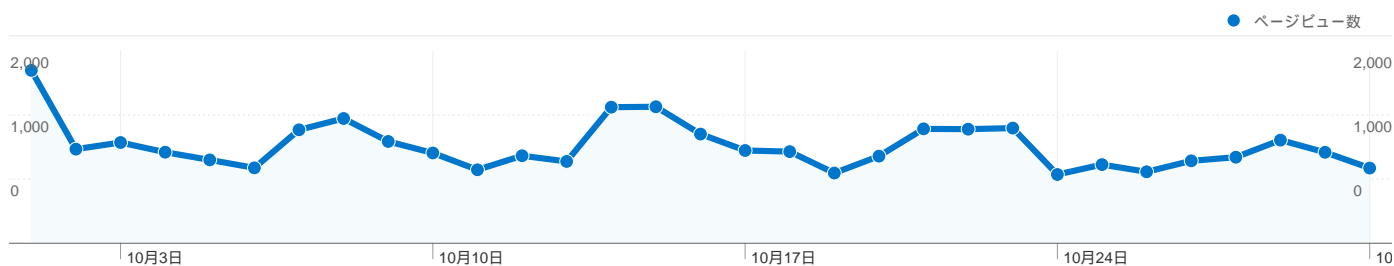

**利用状況**

18,160 訪問

78.97% 直帰率

31,386 ページビュー数

00:02:31 平均サイト滞在時間

1.73 訪問別ページビュー

36.65% 新規訪問の割合

**ユーザー サマリー**

## トラフィック サマリー

比較: サイト

## すべてのトラフィックからの合計セッション数 18,160

45.50% ノーリファラー

25.32% 参照元サイト

29.17% 検索エンジン

■ ノーリファラー  
8,263.00 (45.50%)

■ 検索エンジン  
5,298.00 (29.17%)

■ 参照元サイト  
4,599.00 (25.32%)

このサイトのページが表示された合計回数 31,386

31,386 ページビュー数

24,379 ユニーク表示数

78.97% 直帰率