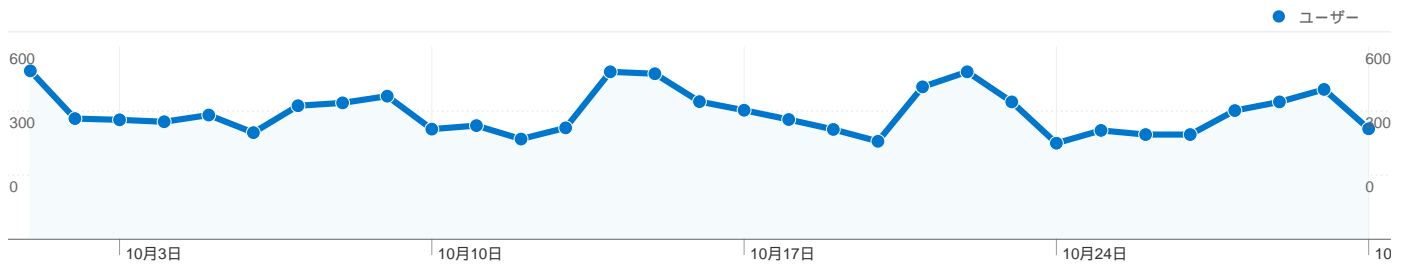

**利用状況**

18,160 訪問

78.97% 直帰率

31,386 ページビュー数

00:02:31 平均サイト滞在時間

1.73 訪問別ページビュー

36.65% 新規訪問の割合

**ユーザー サマリー**

ユーザー  
**8,072**

**コンテンツ サマリー**

ページ数	ページビュー数	ページビュー数の割合
/laser_battler_online	15,045	47.94%
/	1,691	5.39%
/_lbo_air_ja_JP/	1,544	4.92%
/forum/	1,045	3.33%
/duelia	595	1.90%

**トラフィック サマリー**

**地図上のデータ表示**

## このサイトのユーザー数 8,072

18,160 訪問数

8,072 ユニークユーザー数

31,386 ページビュー数

1.73 平均ページビュー数

00:02:31 サイト滞在時間

78.97% 直帰率

36.65% 新規訪問数

## すべてのトラフィックからの合計セッション数 18,160

45.50% ノーリファラー

25.32% 参照元サイト

29.17% 検索エンジン

■ ノーリファラー  
8,263.00 (45.50%)

■ 検索エンジン  
5,298.00 (29.17%)

■ 参照元サイト  
4,599.00 (25.32%)