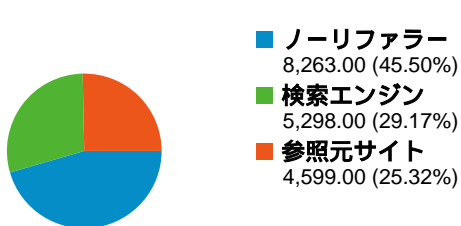

**利用状況**

18,160 訪問

78.97% 直帰率

31,386 ページビュー数

00:02:31 平均サイト滞在時間

1.73 訪問別ページビュー

36.65% 新規訪問の割合

**ユーザー サマリー**

ユーザー  
**8,072**

**コンテンツ サマリー**

ページ数	ページビュー数	ページビュー数の割合
/laser_battler_online	15,045	47.94%
/	1,691	5.39%
/_lbo_air_ja_JP/	1,544	4.92%
/forum/	1,045	3.33%
/duelia	595	1.90%

**トラフィック サマリー**

**地図上のデータ表示**

## このサイトのユーザー数 8,072

18,160 訪問数

8,072 ユニークユーザー数

31,386 ページビュー数

1.73 平均ページビュー数

00:02:31 サイト滞在時間

78.97% 直帰率

36.65% 新規訪問数

このサイトのページが表示された合計回数 31,386

31,386 ページビュー数

24,379 ユニーク表示数

78.97% 直帰率