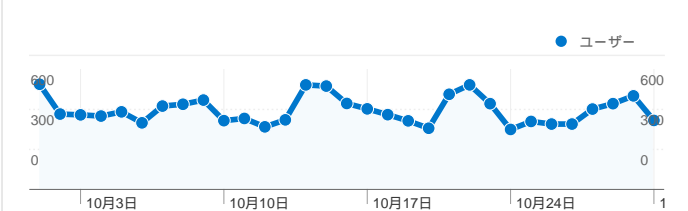

**利用状況**

18,160 訪問

78.97% 直帰率

31,386 ページビュー数

00:02:31 平均サイト滞在時間

1.73 訪問別ページビュー

36.65% 新規訪問の割合

**ユーザー サマリー**

ユーザー  
**8,072**

**コンテンツ サマリー**

ページ数	ページビュー数	ページビュー数の割合
/laser_battler_online	15,045	47.94%
/	1,691	5.39%
/_lbo_air_ja_JP/	1,544	4.92%
/forum/	1,045	3.33%
/duelia	595	1.90%

**トラフィック サマリー**

**地図上のデータ表示**

## このサイトのユーザー数 8,072

18,160 訪問数

8,072 ユニークユーザー数

31,386 ページビュー数

1.73 平均ページビュー数

00:02:31 サイト滞在時間

78.97% 直帰率

36.65% 新規訪問数

このサイトのページが表示された合計回数 31,386

31,386 ページビュー数

24,379 ユニーク表示数

78.97% 直帰率