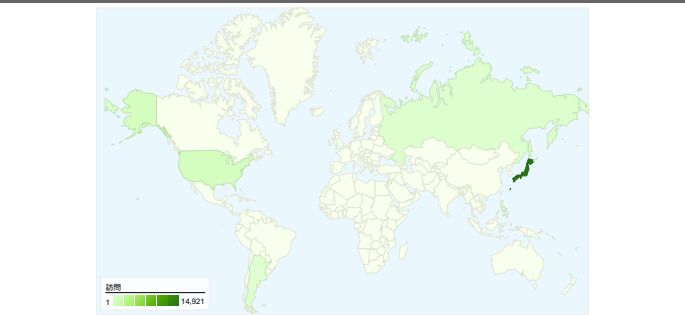

**利用状況**

18,160 訪問

78.97% 直帰率

31,386 ページビュー数

00:02:31 平均サイト滞在時間

1.73 訪問別ページビュー

36.65% 新規訪問の割合

**ユーザー サマリー**

ユーザー  
**8,072**

**コンテンツ サマリー**

ページ数	ページビュー数	ページビュー数の割合
/laser_battler_online	15,045	47.94%
/	1,691	5.39%
/_lbo_air_ja_JP/	1,544	4.92%
/forum/	1,045	3.33%
/duelia	595	1.90%

**トラフィック サマリー**

**地図上のデータ表示**

## このサイトのユーザー数 8,072

18,160 訪問数

8,072 ユニークユーザー数

31,386 ページビュー数

1.73 平均ページビュー数

00:02:31 サイト滞在時間

78.97% 直帰率

36.65% 新規訪問数

## 100 国/地域からのセッション数 18,160