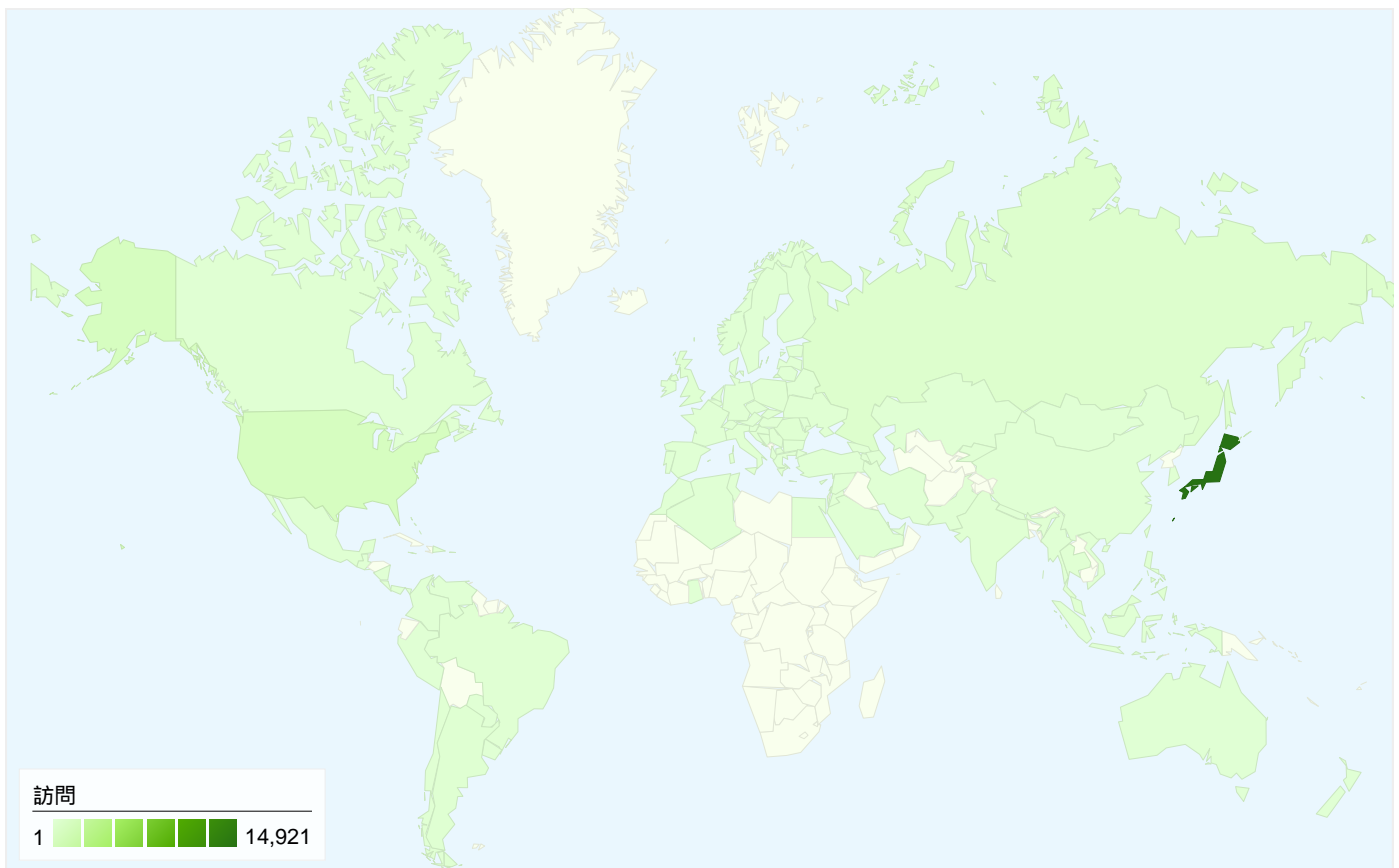

## すべてのトラフィックからの合計セッション数 18,160

45.50% ノーリファラー

25.32% 参照元サイト

29.17% 検索エンジン

■ ノーリファラー  
8,263.00 (45.50%)

■ 検索エンジン  
5,298.00 (29.17%)

■ 参照元サイト  
4,599.00 (25.32%)

このサイトのページが表示された合計回数 31,386

31,386 ページビュー数

24,379 ユニーク表示数

78.97% 直帰率

## 100 国/地域からのセッション数 18,160

### 利用状況

訪問 18,160 サイト全体の割合: 100.00%	訪問別ページビュー 1.73 サイトの平均: 1.73 (0.00%)	平均サイト滞在時間 00:02:31 サイトの平均: 00:02:31 (0.00%)	新規訪問の割合 37.18% サイトの平均: 36.65% (1.44%)	直帰率 78.97% サイトの平均: 78.97% (0.00%)	
国/地域	訪問	訪問別ページビュー	平均サイト滞在時間	新規訪問の割合	直帰率
Japan	14,921	1.88	00:03:02	29.60%	74.63%
United States	883	1.02	00:00:12	63.08%	98.41%
Russia	337	1.00	> 00:00:00	85.16%	99.70%
Philippines	127	1.01	> 00:00:00	81.89%	99.21%
Argentina	126	1.00	00:00:00	80.95%	100.00%
Romania	99	1.00	00:00:00	24.24%	100.00%
United Kingdom	96	1.07	00:00:21	81.25%	96.88%
Mexico	91	1.02	00:00:02	71.43%	98.90%
Malaysia	76	1.00	00:00:00	81.58%	100.00%
Ukraine	76	1.00	00:00:00	77.63%	100.00%